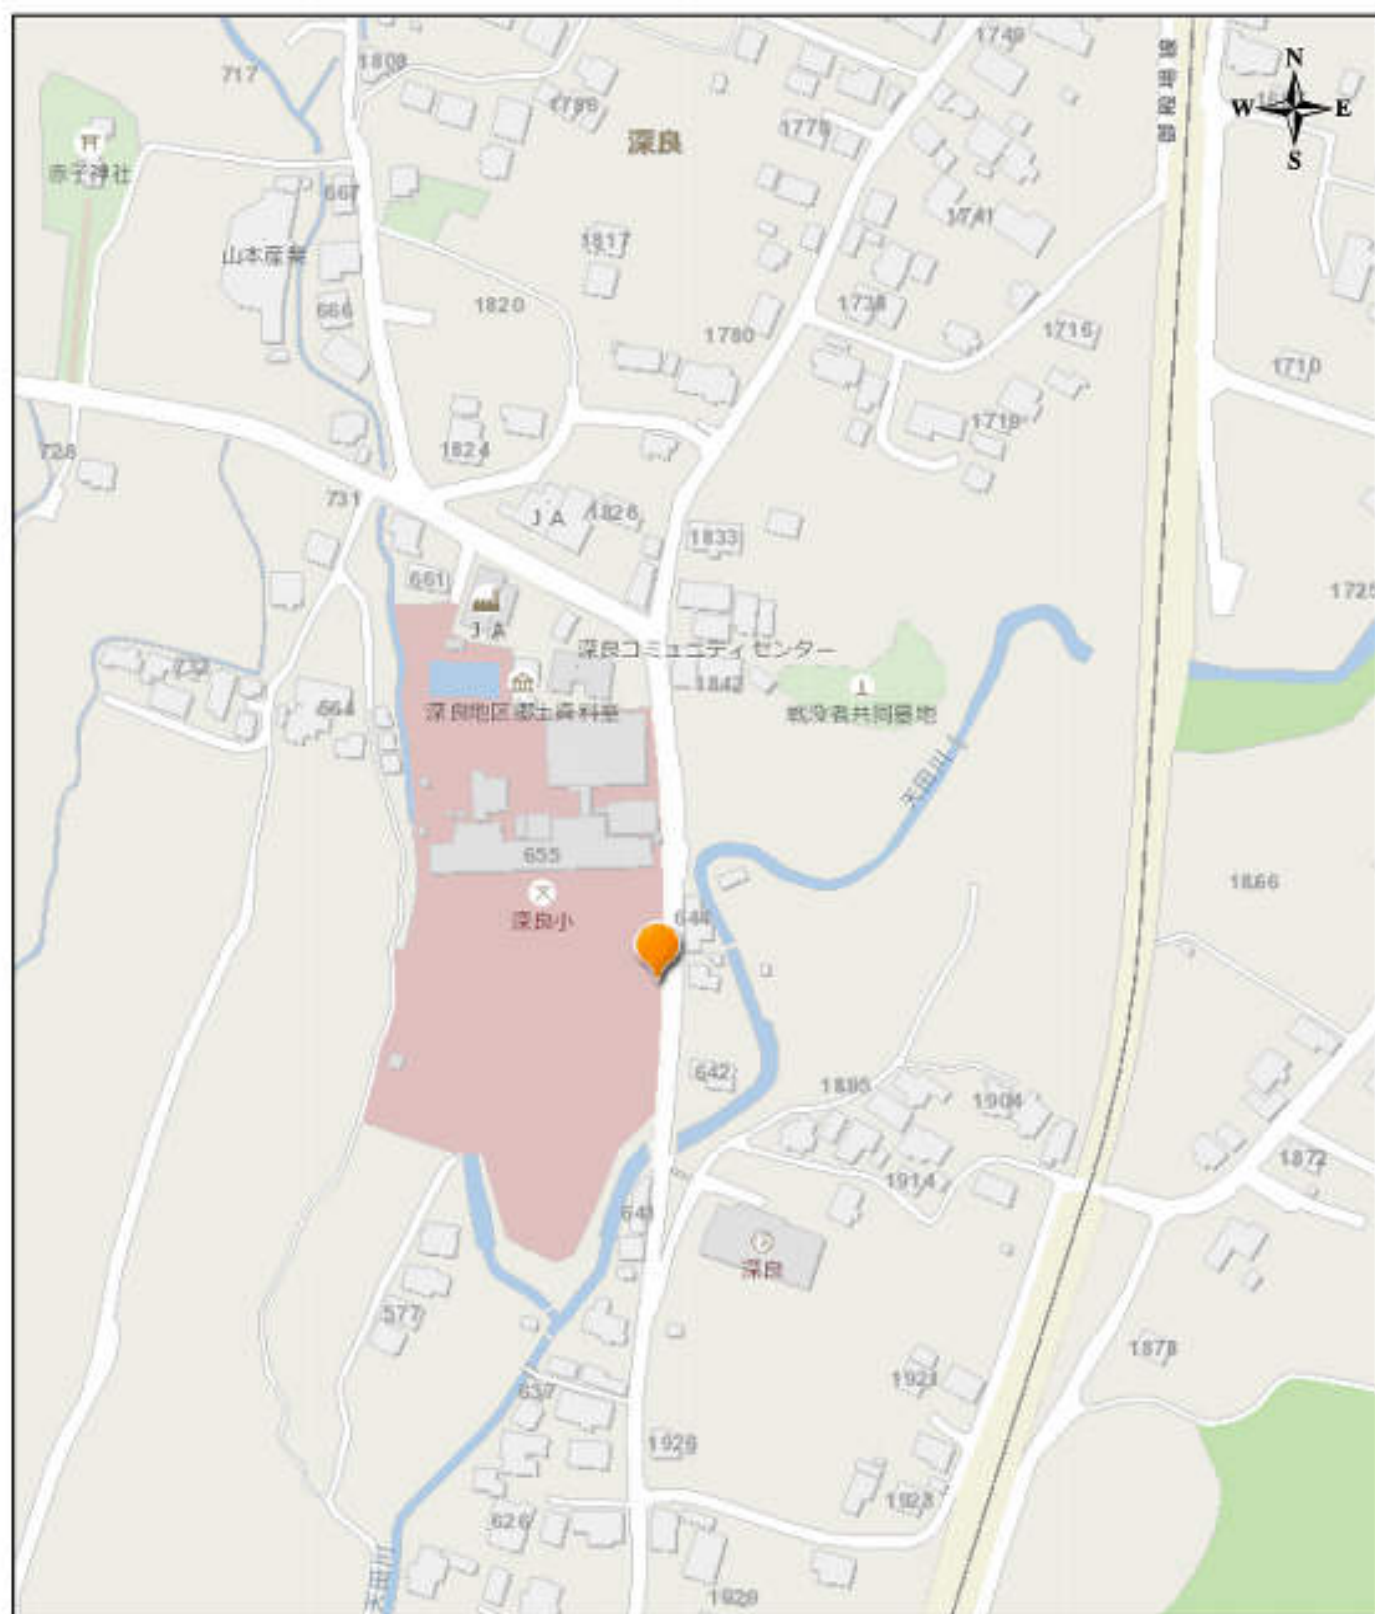

2021年9月15日

1:2,500

0 0.03 0.06 0.12 km

2021年9月15日

2021年9月15日

1:2,500

0 0.03 0.06 0.12 km

2021年9月15日