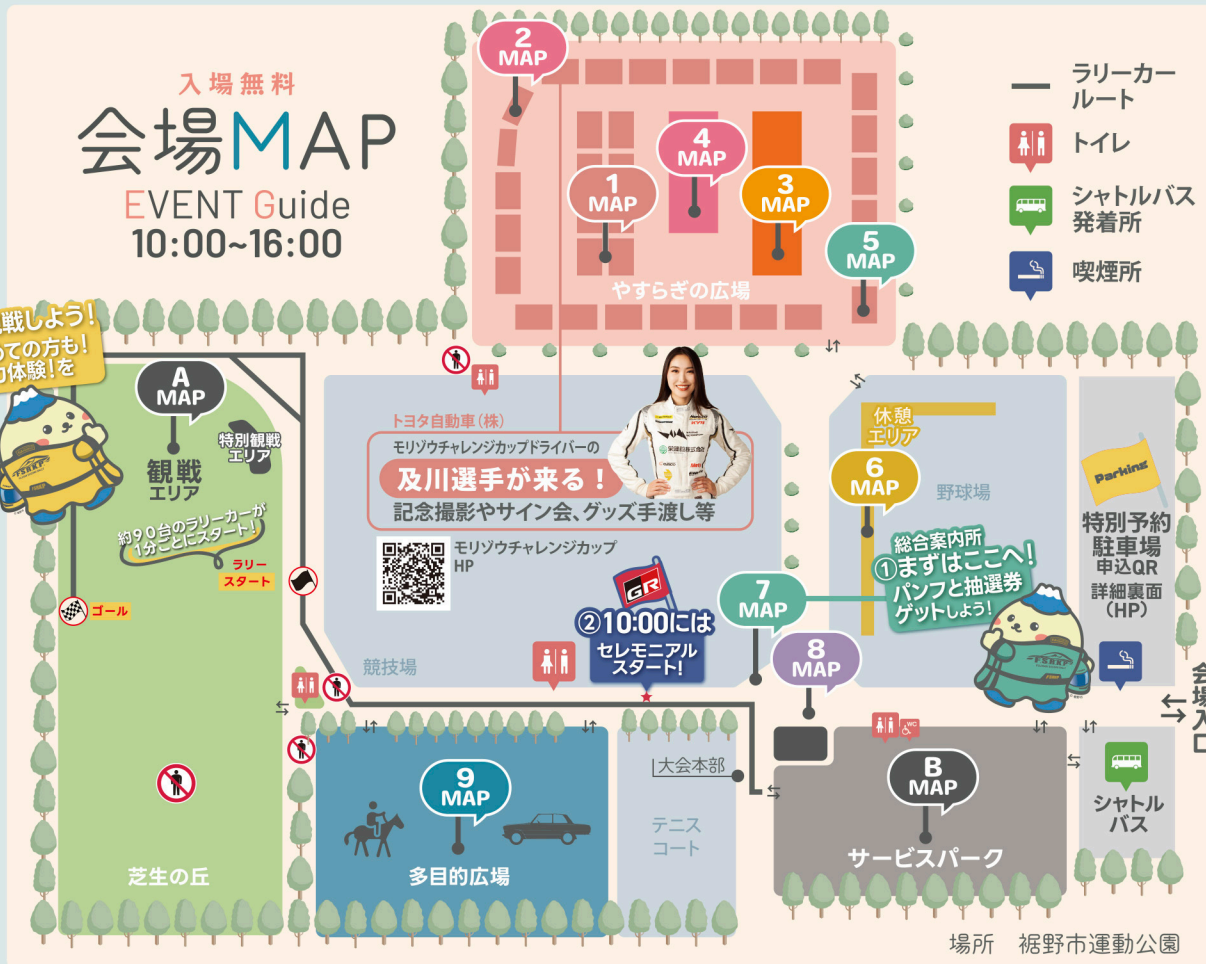

【ご予約はこちら】

※詳細は右下【FSR HP】の特別予約駐車場をご覧ください

沿道応援

全国から参戦のラリー選手を応援しよう!

トヨタ正門前 / 10:10, 13:00
文化センター前 / 10:20, 13:10(信号前)
ホテルジャストワン前 / 10:25, 13:15
小柄沢通り / 10:30, 13:20(いずみ大橋たもと)
一の瀬周辺 / 10:40, 13:30(フレンドランドリ)
岩波駅 / 11:25, 14:15

ラリー三河湾 ラリー三河湾(蒲郡市役所ラリー三河湾推進室)

缶バッジ制作体験・映像放映・特産品販売

レプソル REPSOL

親子で撮影(バイク)・関連アイテムの販売

GRグッズ販売 GRGarage袋井/(株)トヨタユーゼック

オシャレなGRオリジナルグッズを販売etc...

FUJITSUBO 藤巻技研工業(株)

ハズレなし!大好評ガラポン・展示・販売etc...

TOYOTA WOVEN CITY ウーブン・バイ・トヨタ(株)

トヨタ・ウーブン・シティのご紹介

SecondStage ハマニ化成(株)

展示・販売

シミュレータ体験会 (株)あいおいニッセイ同和自動車研究所

各種シミュレータ体験&めぐりえでGO! & etc...

トヨタ東日本ブース トヨタ自動車東日本(株)

子供向け体験・物産展・自動追従ロボット体験etc...

ステージ & 抽選会 MAP_2 オープニングにゆるきゃらが来るよ!

10:00 オープニング
10:30~ キッズステージ
14:15 抽選会
14:30~ キッズステージ

Kids Dance

・Studio R+B ・Dance school Cheese
・A's STUDIO ・Dance Studio AINA
・Y'z Dance

お肉の祭典 Vol.4 MAP_3 絶品肉グルメ大集合!!!