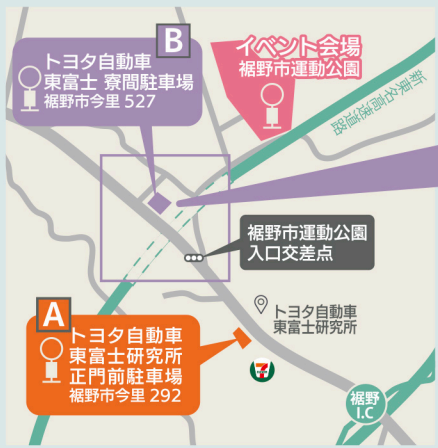

シャトルバスのご案内

5月17日(日) 会場には駐車場はありません。各駐車場からシャトルバスでのご来場となります。

裾野市運動公園の駐車場はラリー競技開催の為ご利用頂けません。下記の駐車場をご利用ください。※5/16(土)も駐車場が競技のためご利用できません。

A トヨタ自動車 東富士研究所 正門前駐車場

B トヨタ自動車 東富士 寮間駐車場

A 駐車場
Google Map

B 駐車場
Google Map

A B は、シャトルバスの運行がございませう。(8:40~17:00運動公園最終時間)
B は、会場まで徒歩10分程度のため、徒歩でのご移動にご協力をお願いします。

特別予約駐車場

特別な駐車場のご案内

台数限定 事前予約制 先着順

イベント会場内に、止められる駐車場。ご利用希望の方は、下記QRよりお申込みください。

料金 1日 2,000円
利用日 5月17日(日)
利用時間 9:30~16:30
場所 裾野市運動公園内 調整池(イベント会場内)

【ご予約はこちら】

※詳細は右下【FSR HP】の特別予約駐車場をご覧ください

沿道応援

全国から参戦のラリー選手を応援しよう!

トヨタ正門前 / 10:10, 13:00
文化センター前 / 10:20, 13:10(信号前)
ホテルジャストワン前 / 10:25, 13:15
小柄沢通り / 10:30, 13:20(いずみ大橋たもと)
一の瀬周辺 / 10:40, 13:30(フレンドランドリ)
岩波駅 / 11:25, 14:15