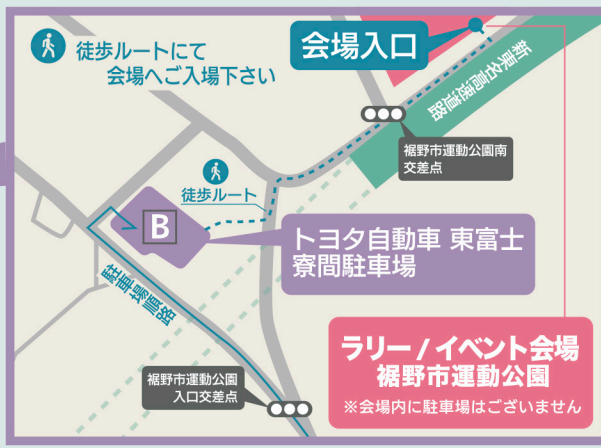

シャトルバスのご案内

5月17日(日) 会場には駐車場はありません。各駐車場からシャトルバスでのご来場となります。

裾野市運動公園の駐車場はラリー競技開催の為ご利用頂けません。下記の駐車場をご利用ください。※5/16(土)も駐車場が競技のためご利用できません。

A トヨタ自動車 東富士研究所 正門前駐車場

B トヨタ自動車 東富士 寮間駐車場

A 駐車場
Google Map

B 駐車場
Google Map

A B は、シャトルバスの運行がございませう。(8:40~17:00運動公園最終時間)
B は、会場まで徒歩10分程度のため、徒歩でのご移動にご協力をお願いします。

特別予約駐車場

特別な駐車場のご案内

台数限定 事前予約制 先着順

イベント会場内に、止められる駐車場。ご利用希望の方は、下記QRよりお申込みください。

料金 1日 2,000円
利用日 5月17日(日)
利用時間 9:30~16:30
場所 裾野市運動公園内 調整池(イベント会場内)

【ご予約はこちら】

※詳細は右下【FSR HP】の特別予約駐車場をご覧ください

沿道応援

全国から参戦のラリー選手を応援しよう!

トヨタ正門前 / 10:10, 13:00
文化センター前 / 10:20, 13:10(信号前)
ホテルジャストワン前 / 10:25, 13:15
小柄沢通り / 10:30, 13:20(いずみ大橋たもと)
一の瀬周辺 / 10:40, 13:30(フレンドランドリ)
岩波駅 / 11:25, 14:15