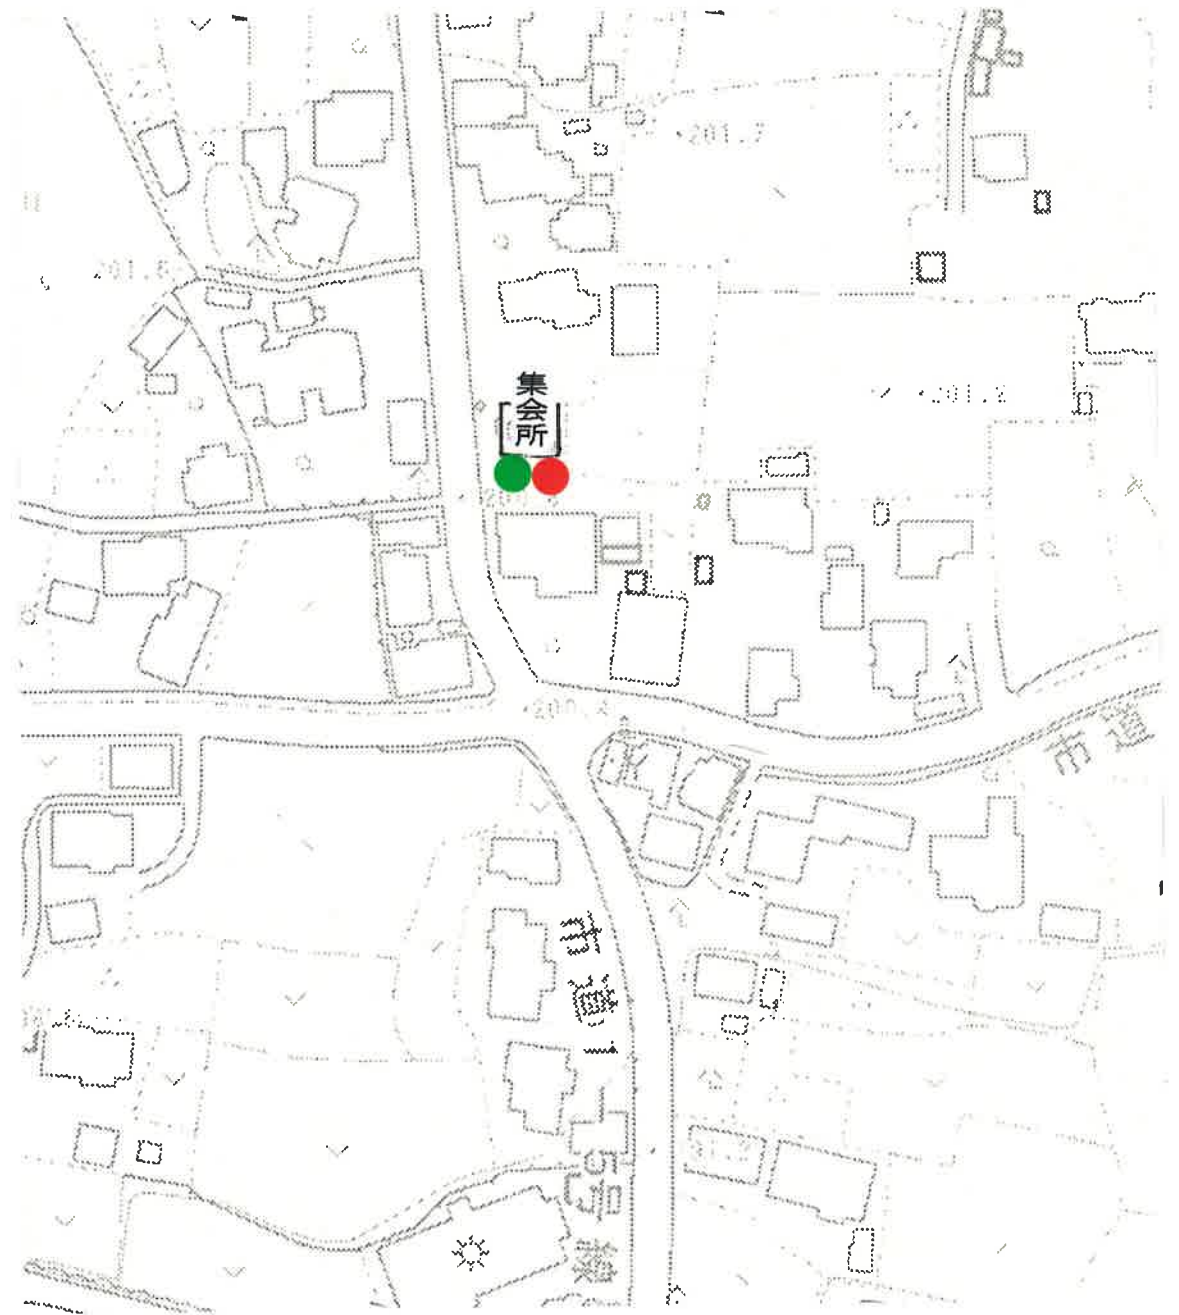

下条区資源・粗大ステーション場所

集会所 資源・粗大