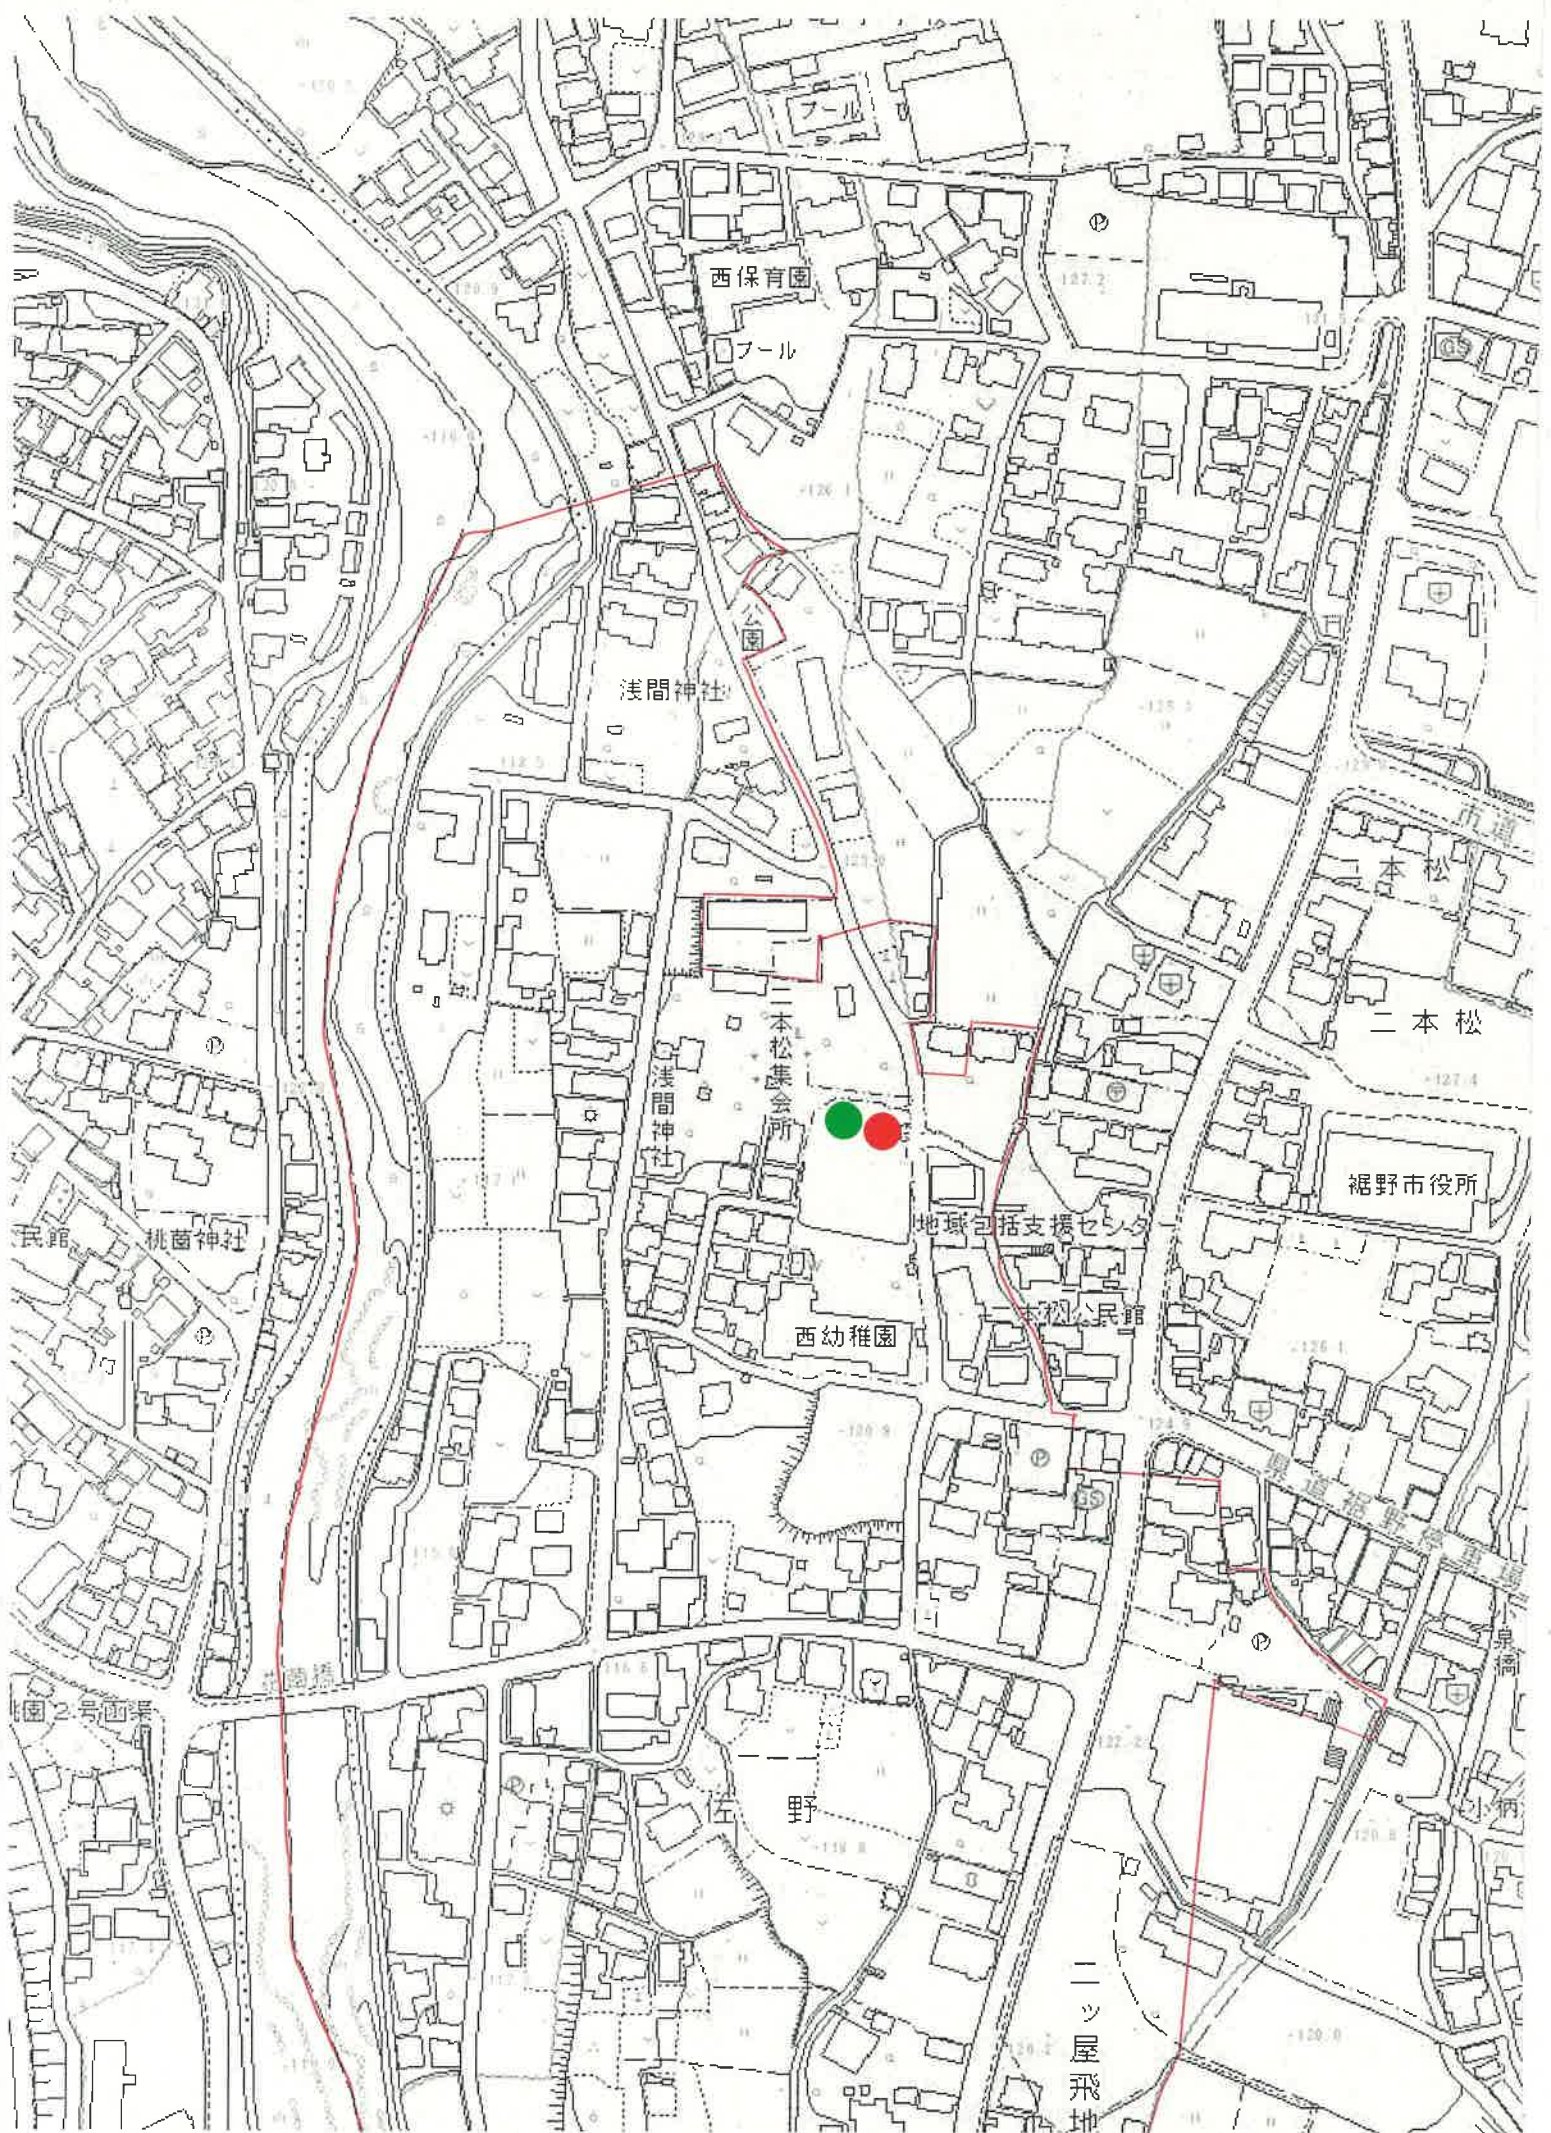

# 元町区資源・粗大ごみステーション場所

西幼稚園横の広場 資源・粗大

西保育園

プール

浅間神社

二本松集会所

浅間神社

西幼稚園

地域包括支援センター

二本松公民館

裾野市役所

二本松

野

一ツ屋飛地

民館 桃菌神社

園之号面渠