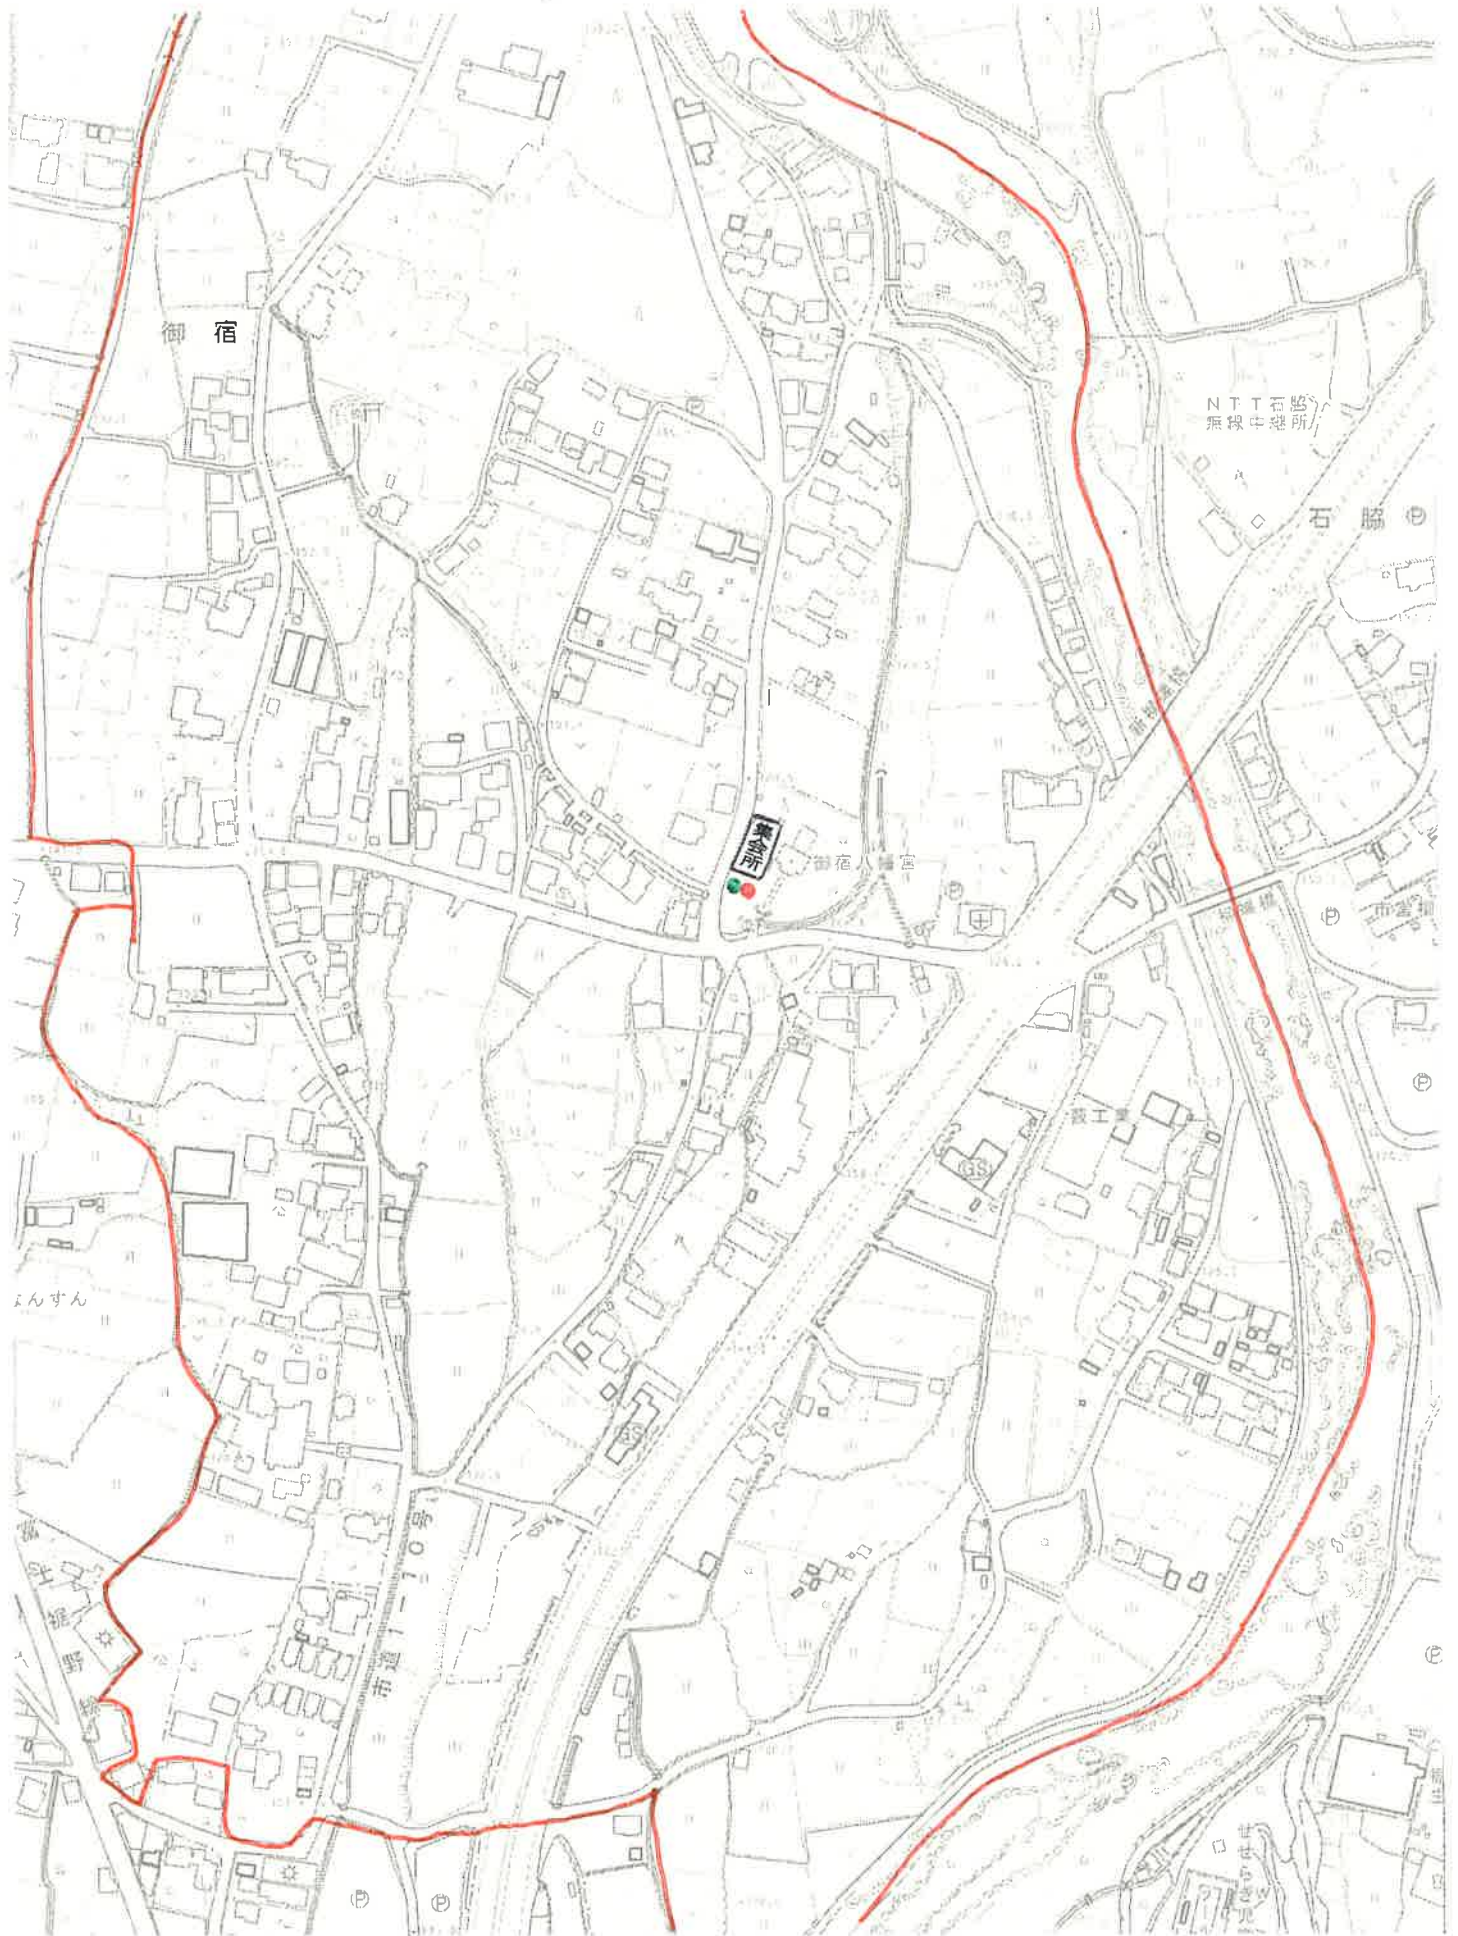

御宿上谷区資源・粗大ステーション場所

集会所 資源・粗大

御宿

NTT石脇無線中継所

石脇

御宿

御宿八幡宮

いんすん

市道一七〇号