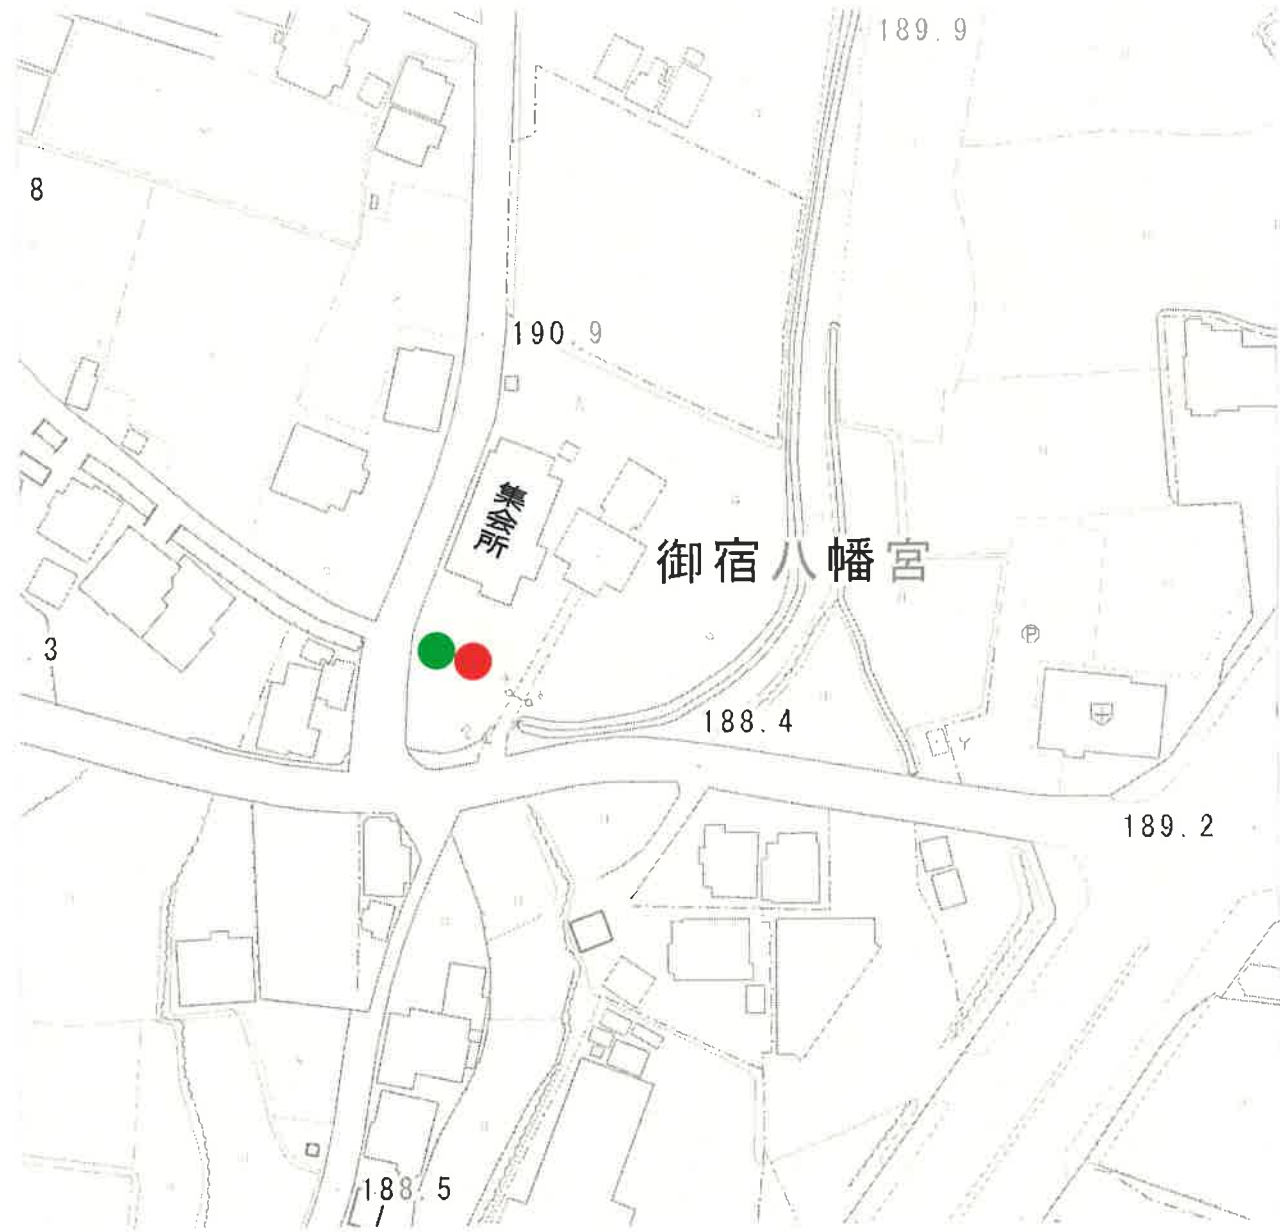

御宿上谷区資源・粗大ステーション場所

集会所 資源・粗大

御宿

NTT石脇無線中継所

石脇

御宿

御宿八幡宮

いんすん

市道一七〇号