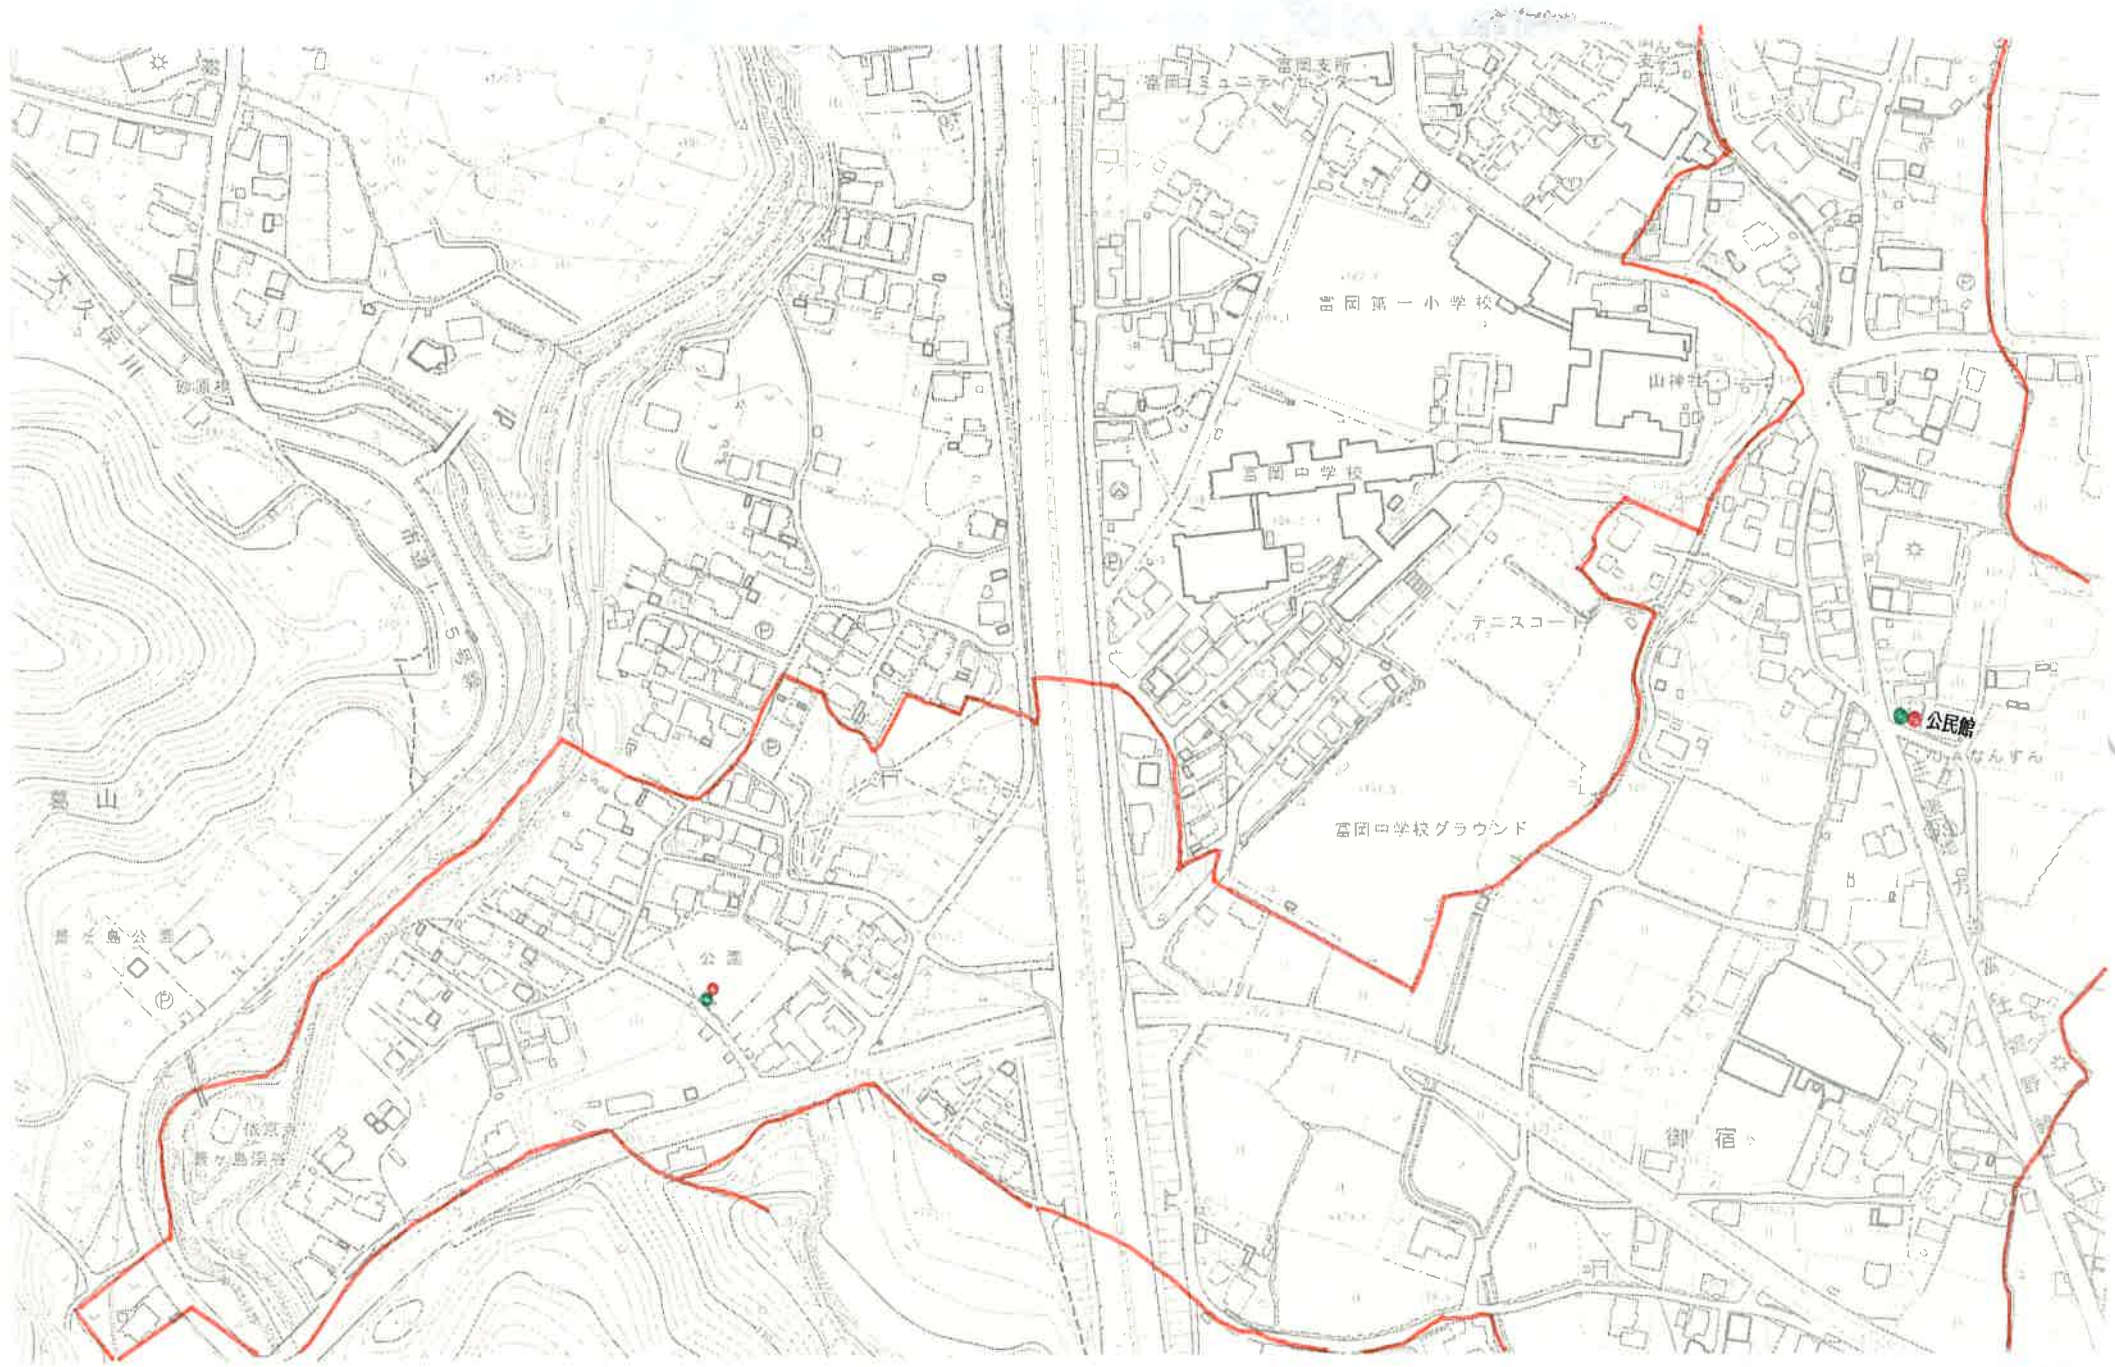

御宿入谷区資源・粗大ステーション場所

公民館 資源・粗大

公園 資源・粗大

大久保川

山神

山神社

時田第一小学校

山神社

山田小学校

テニスコート

富田中学校グラウンド

公民館

御宿