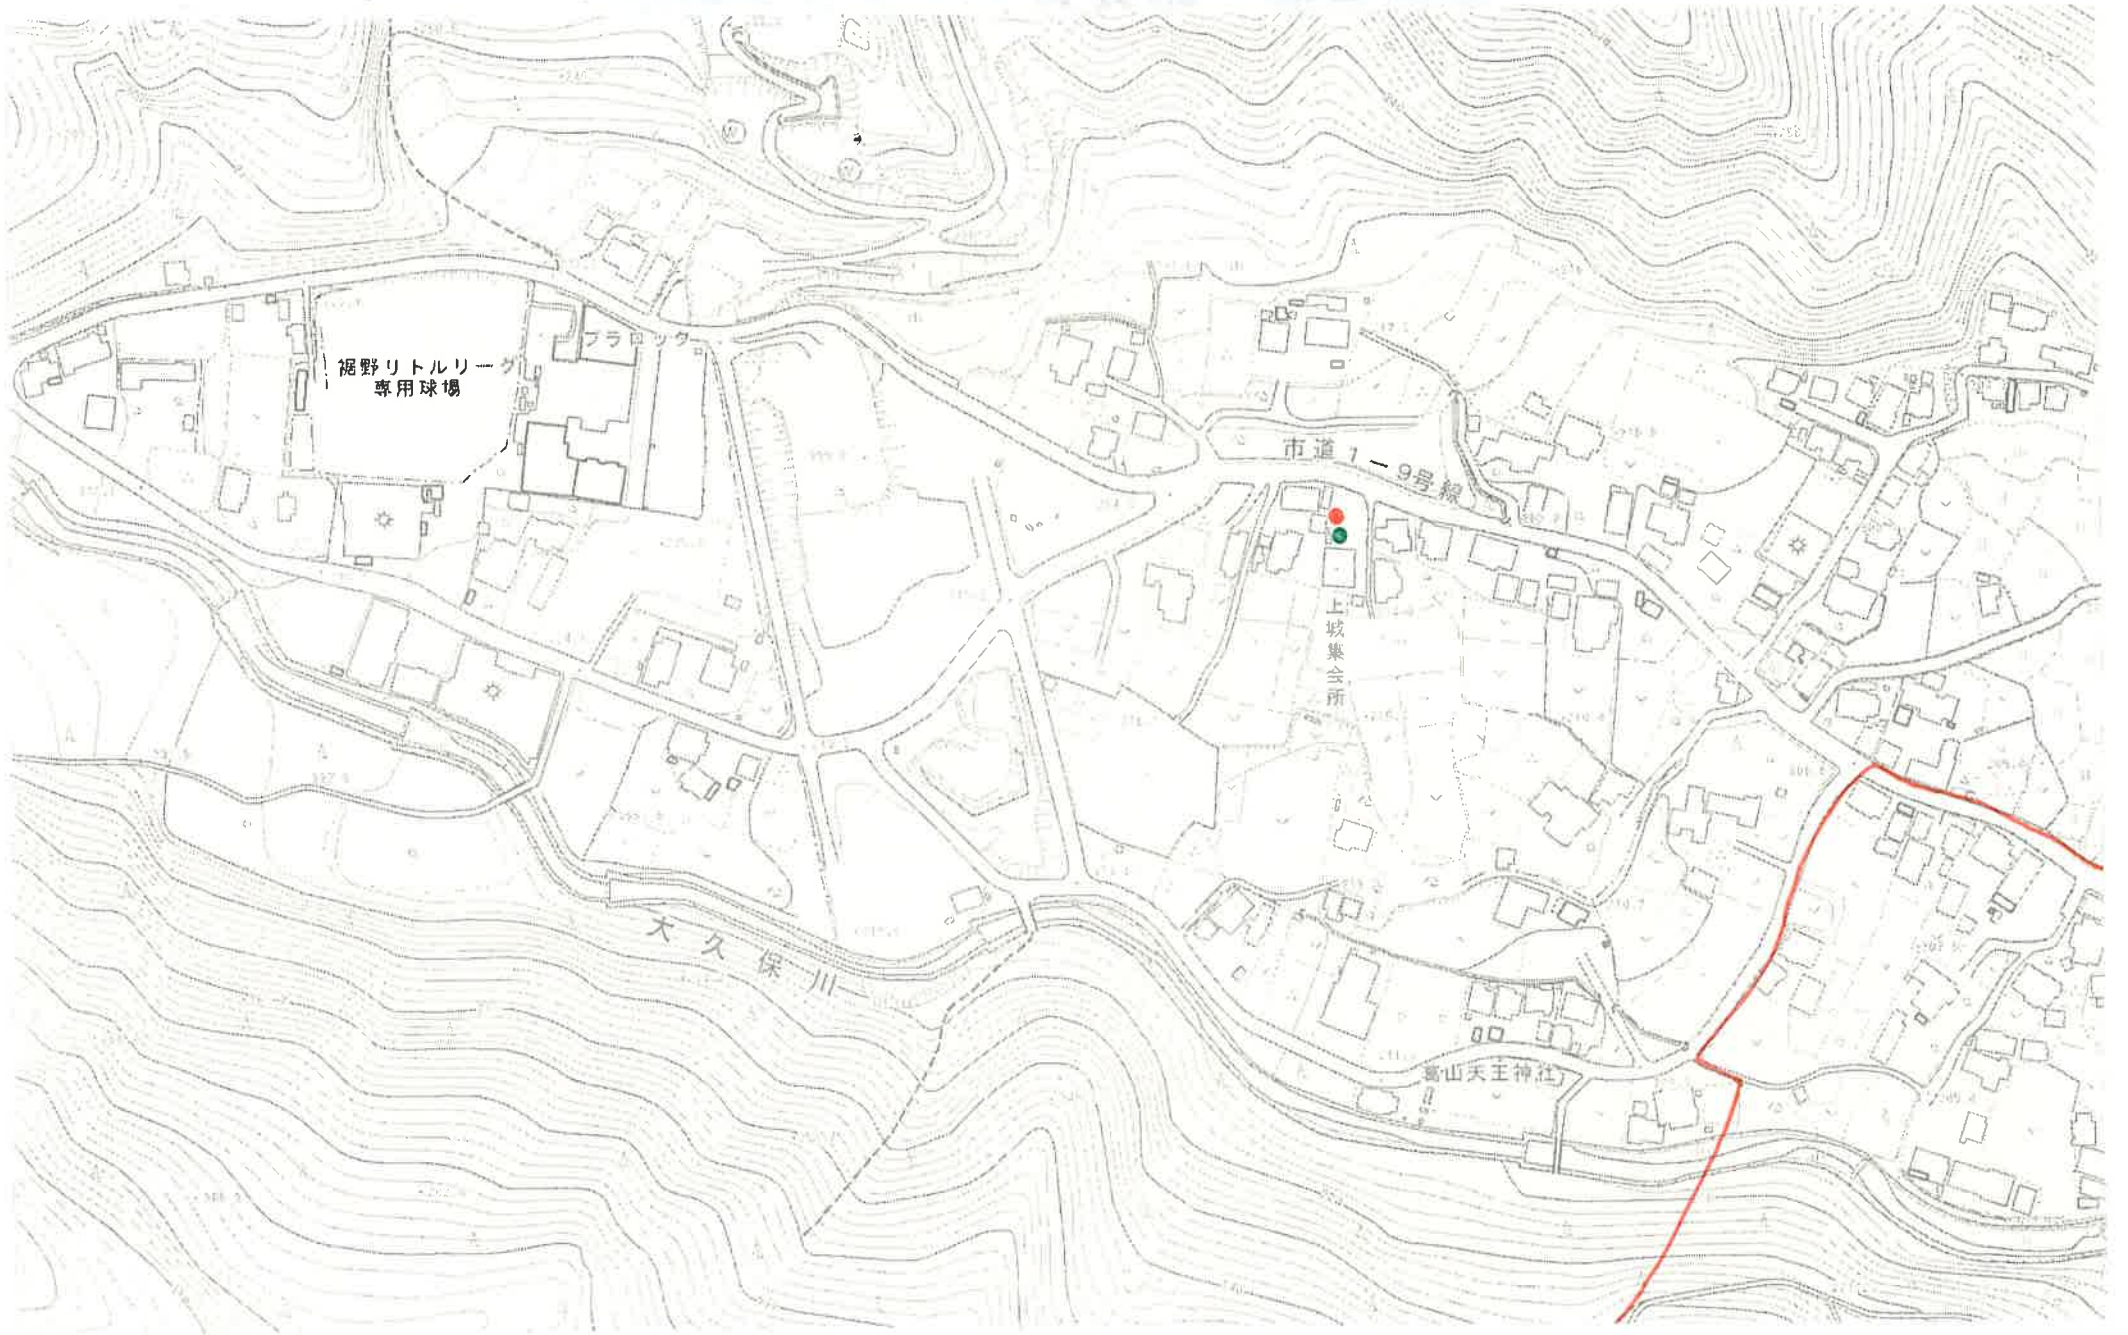

上城区資源・粗大ステーション場所

集会所 資源・粗大

福野リトルリーグ
専用球場

フラッグ

市道1-9号線

上坂集会所

大久保川

高山天王神社