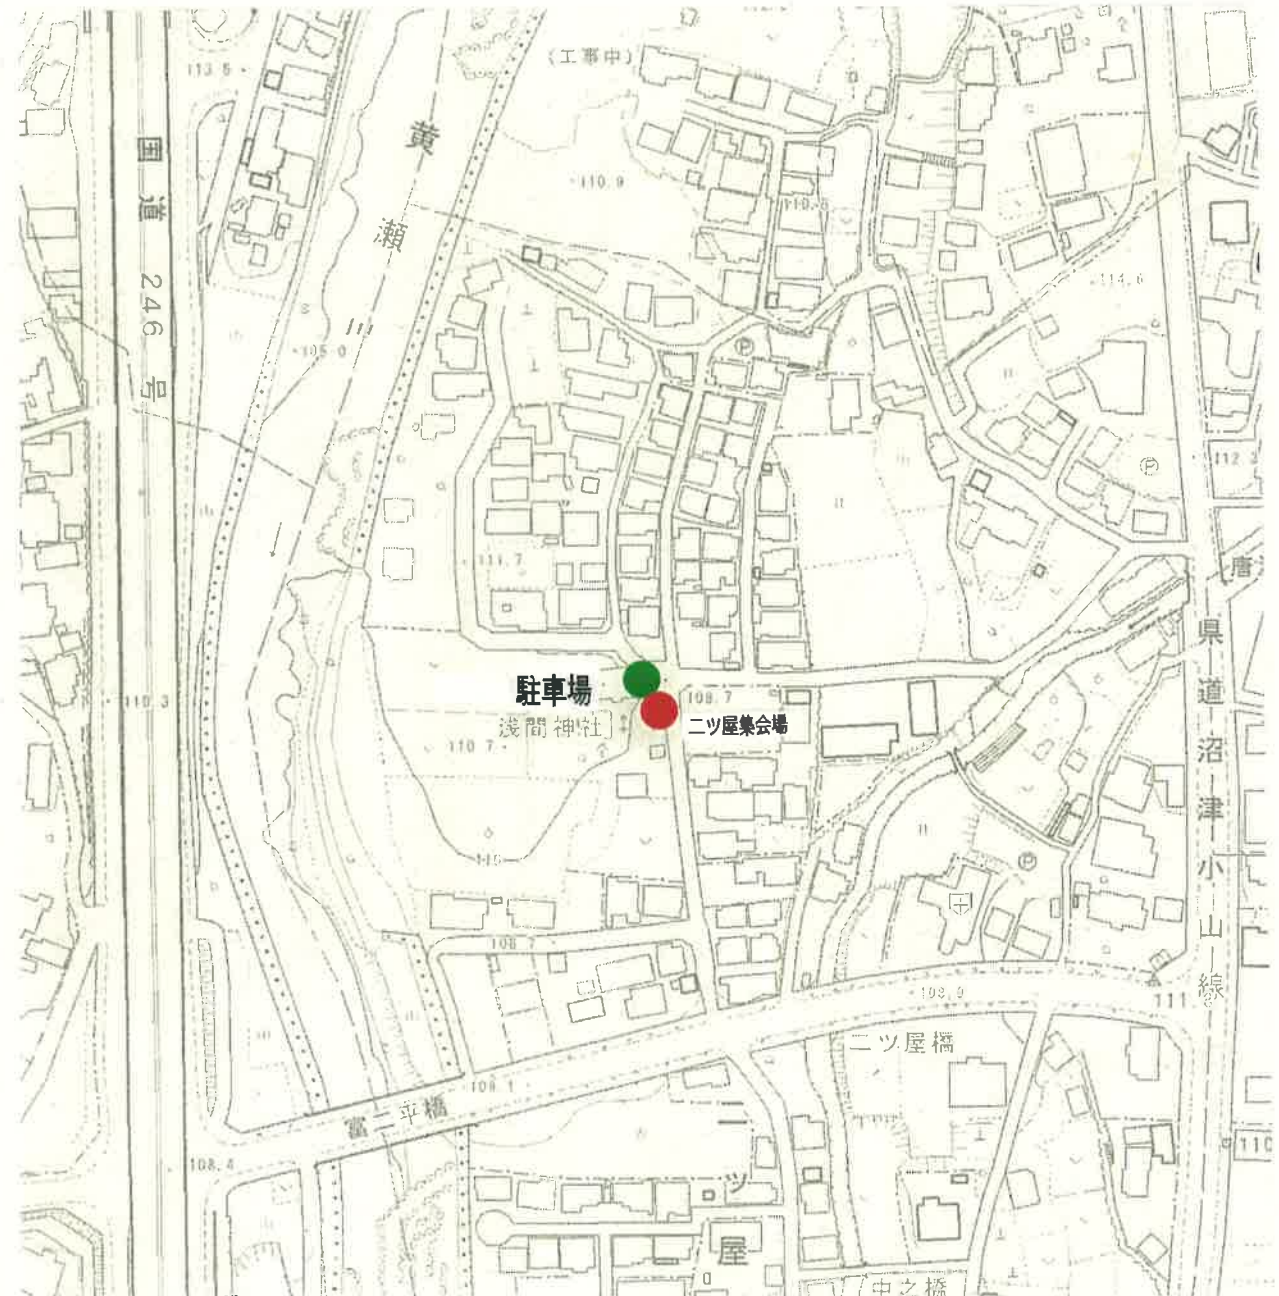

ニツ屋二区資源・粗大ステーション場所

佐野浅間神社駐車場前
(ニツ屋集会場前) 資源・粗大