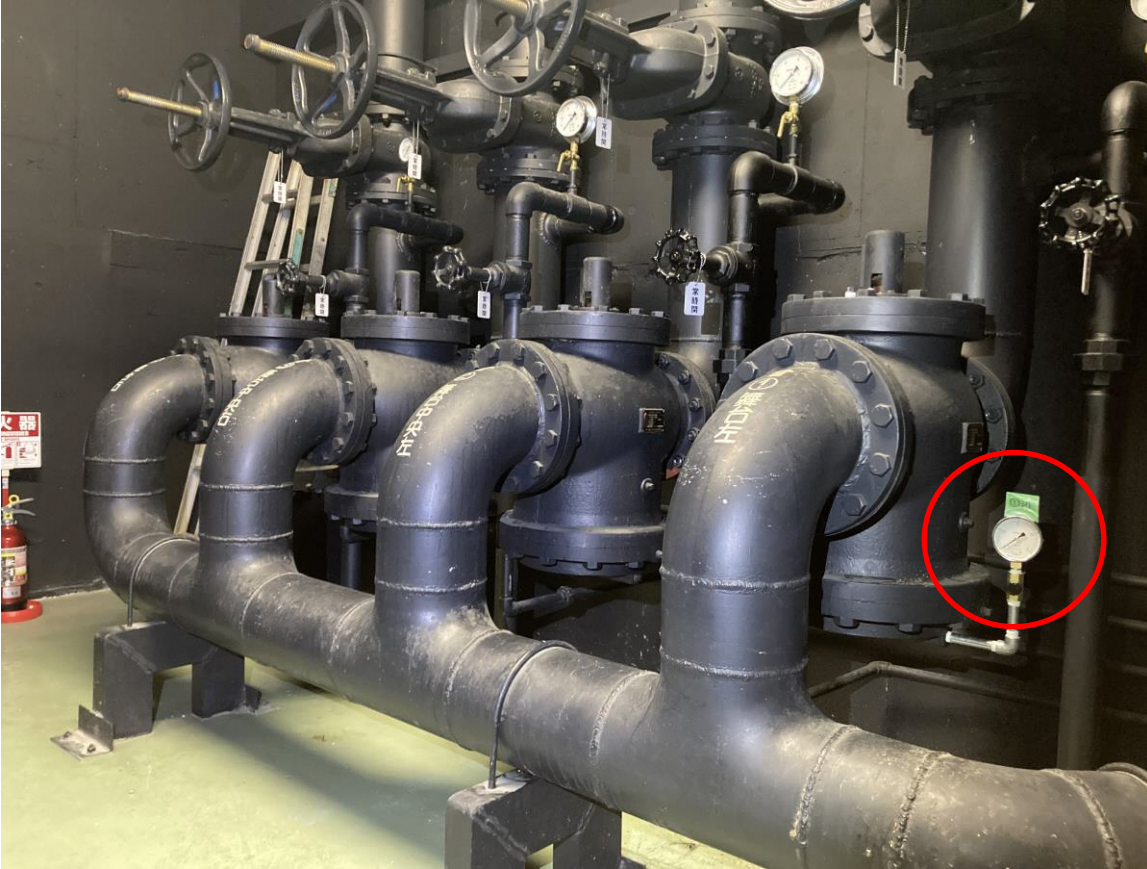

2/8から2/18まで残置した圧力計

2/8から2/18まで残置した圧力計

2/8から2/18まで残置した圧力計 系統1：圧力0MPa

2/8から2/18まで残置した圧力計 系統3：圧力0MPa