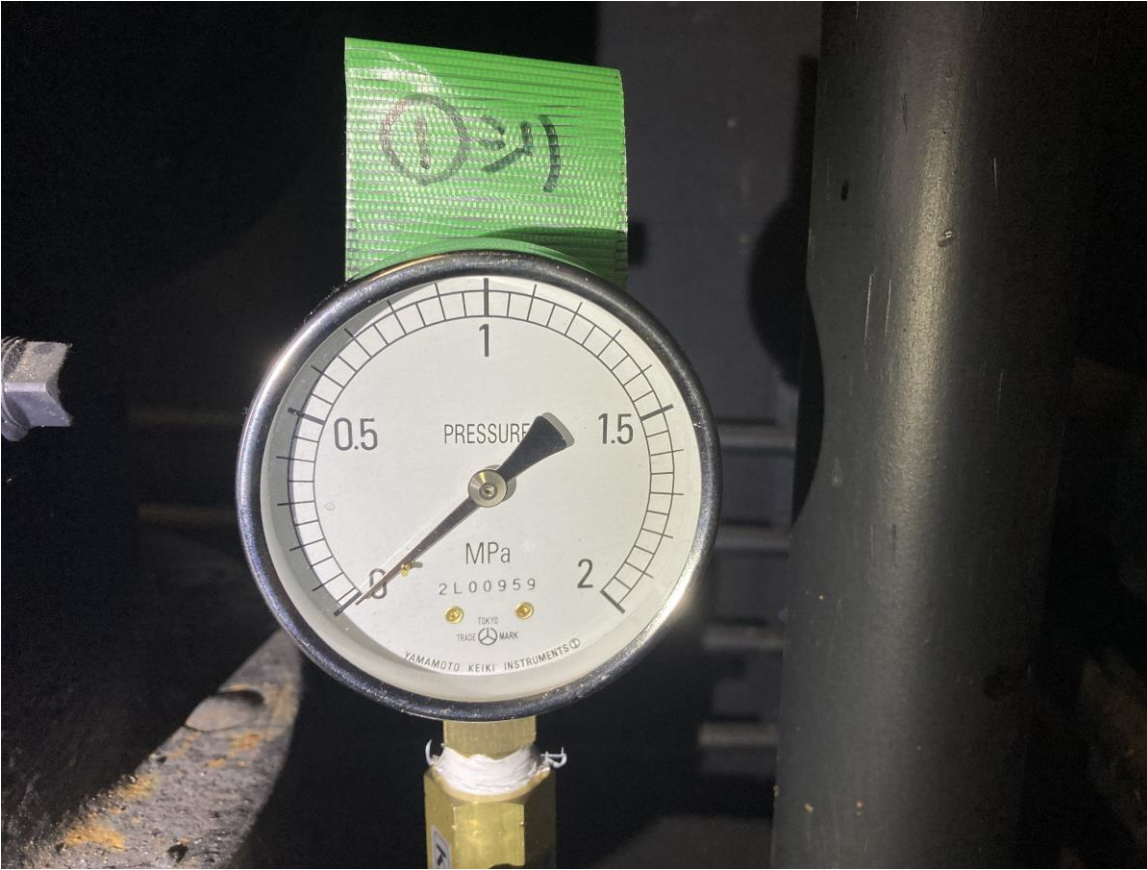

2/8から2/18まで残置した圧力計

2/8から2/18まで残置した圧力計

2/8から2/18まで残置した圧力計 系統1：圧力0MPa

2/8から2/18まで残置した圧力計 系統3：圧力0MPa