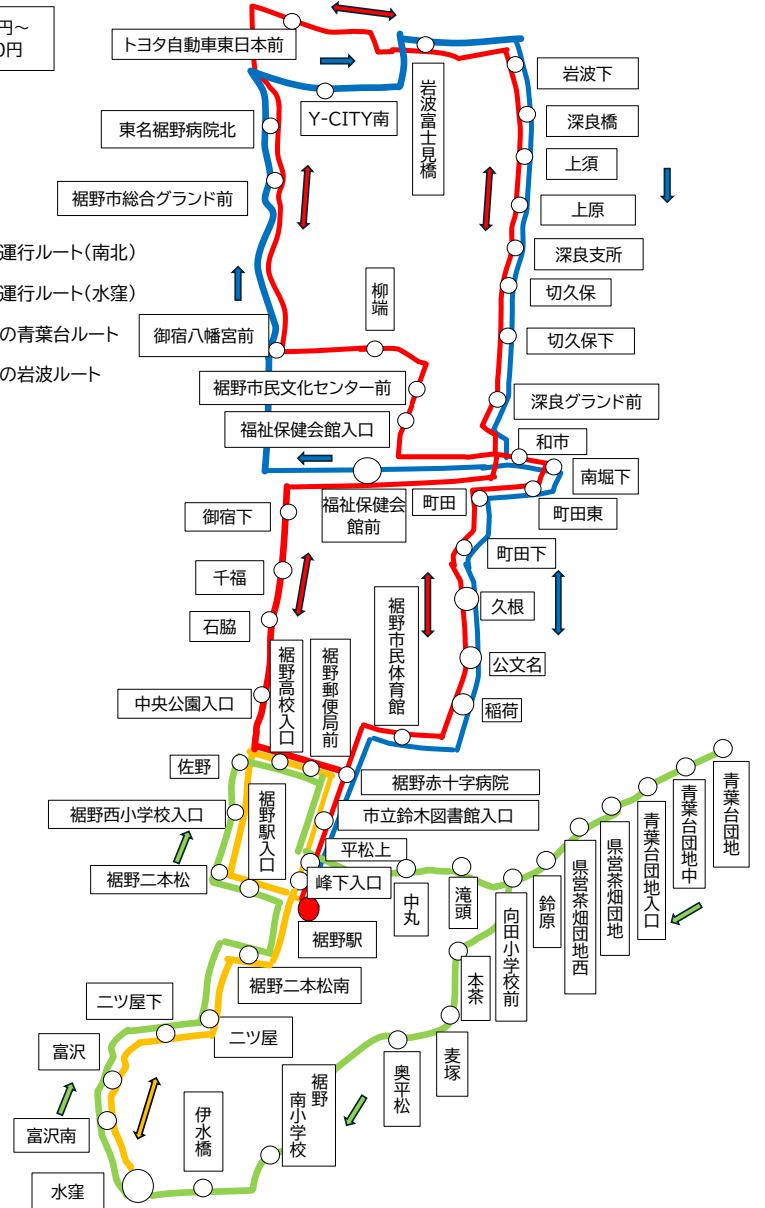

# 裾野市内循環線バス 朝夕の試験運行を実施します

＜実施期間＞ 令和6年4月1日～9月30日の平日

当試験運行の結果を10月の路線・時刻表の改定に反映します。

試験運行東西線(月・火・木)市内循環線(月・火・木)

既存市内循環線の1便の前、3便の後に運行します。

試験運行ルートは青葉台～裾野駅～千福が丘の赤色の路線を往復します。

# 試験運行南北線(水・金)・市内循環線(水・金)

既存市内循環線の1便の前、3便の後に運行します。  
 試験運行ルートは裾野駅～岩波富士見橋～裾野駅の赤色の路線と  
 裾野駅～水窪～裾野駅の黄色の路線を運行します。

運賃160円～  
500円

- 試験運行ルート(南北)
- 試験運行ルート(水窪)
- 現行の青葉台ルート
- 現行の岩波ルート

※期間中に利用者の声をもとに路線、時刻等を変更する場合があります。