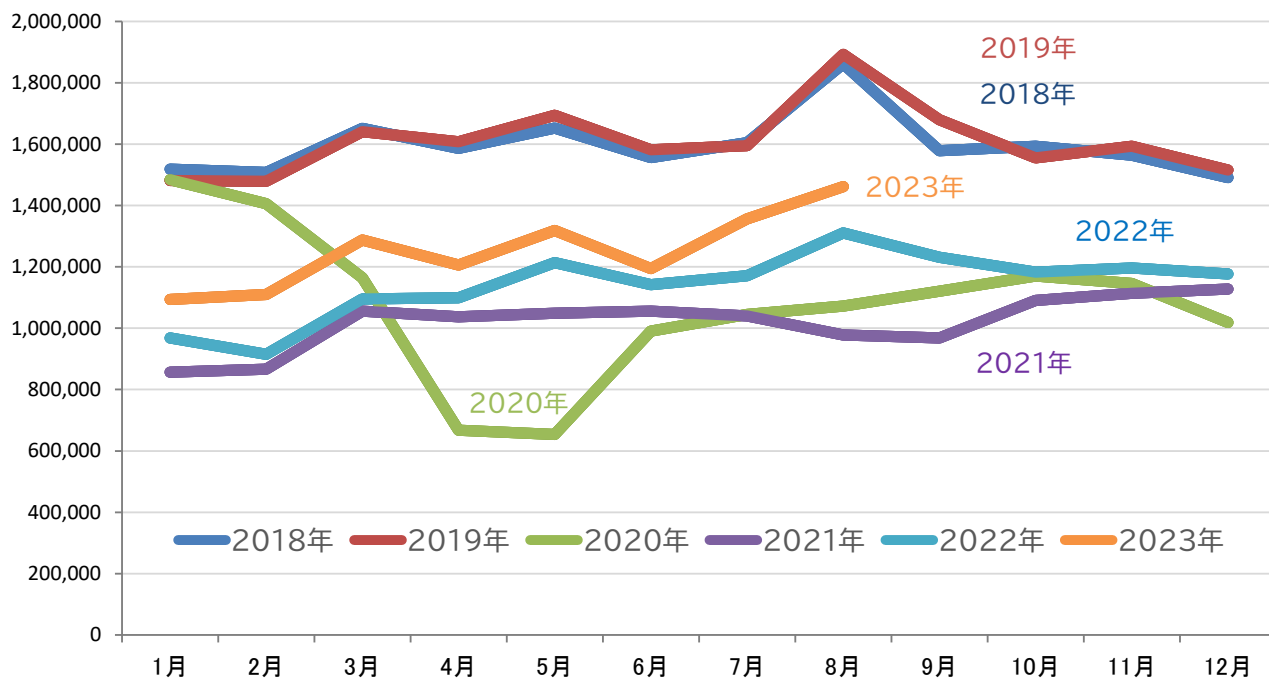

静岡県東部の路線バス利用状況(コロナ禍での減少とその後の状況)

静岡県バス協会提供資料より作成

単位:人

静岡県東部の乗合バス輸送人員

単位:千円

静岡県東部の乗合バス運送収入

※静岡県東部の一般路線バスの利用者数・運送収入(高速バス・定期観光バスは含まない)