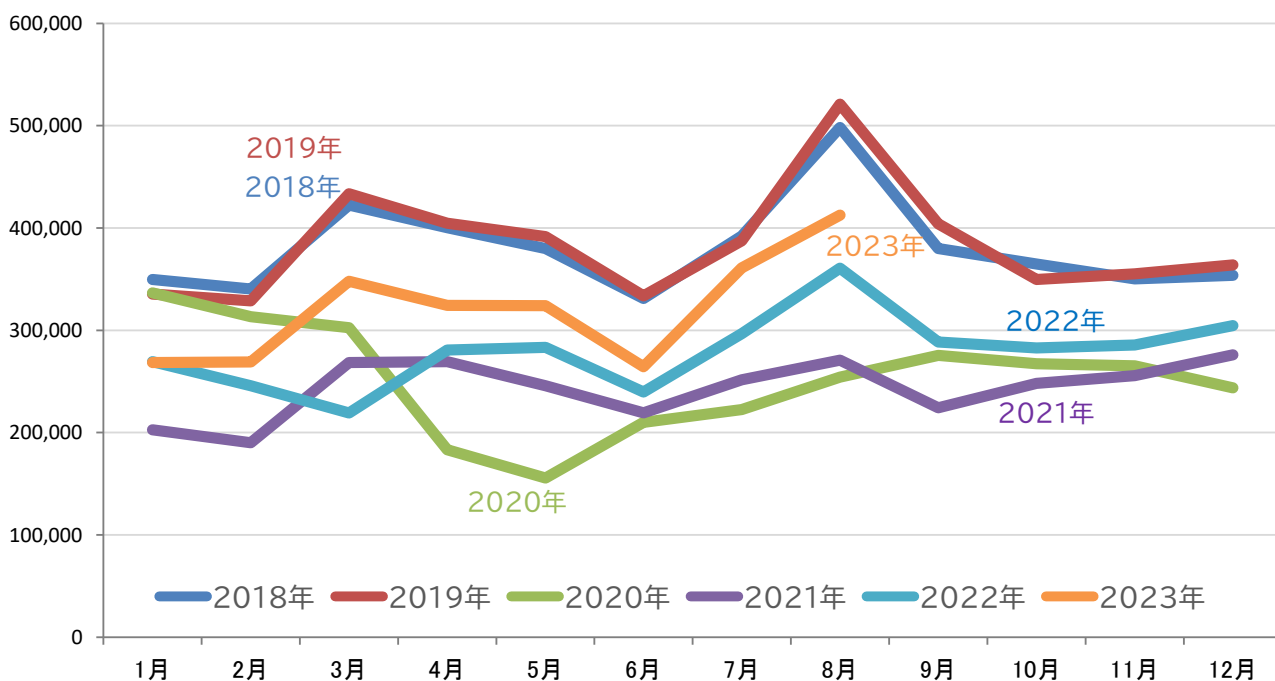

静岡県東部の路線バス利用状況(コロナ禍での減少とその後の状況)

静岡県バス協会提供資料より作成

単位:人

静岡県東部の乗合バス輸送人員

単位:千円

静岡県東部の乗合バス運送収入

※静岡県東部の一般路線バスの利用者数・運送収入(高速バス・定期観光バスは含まない)