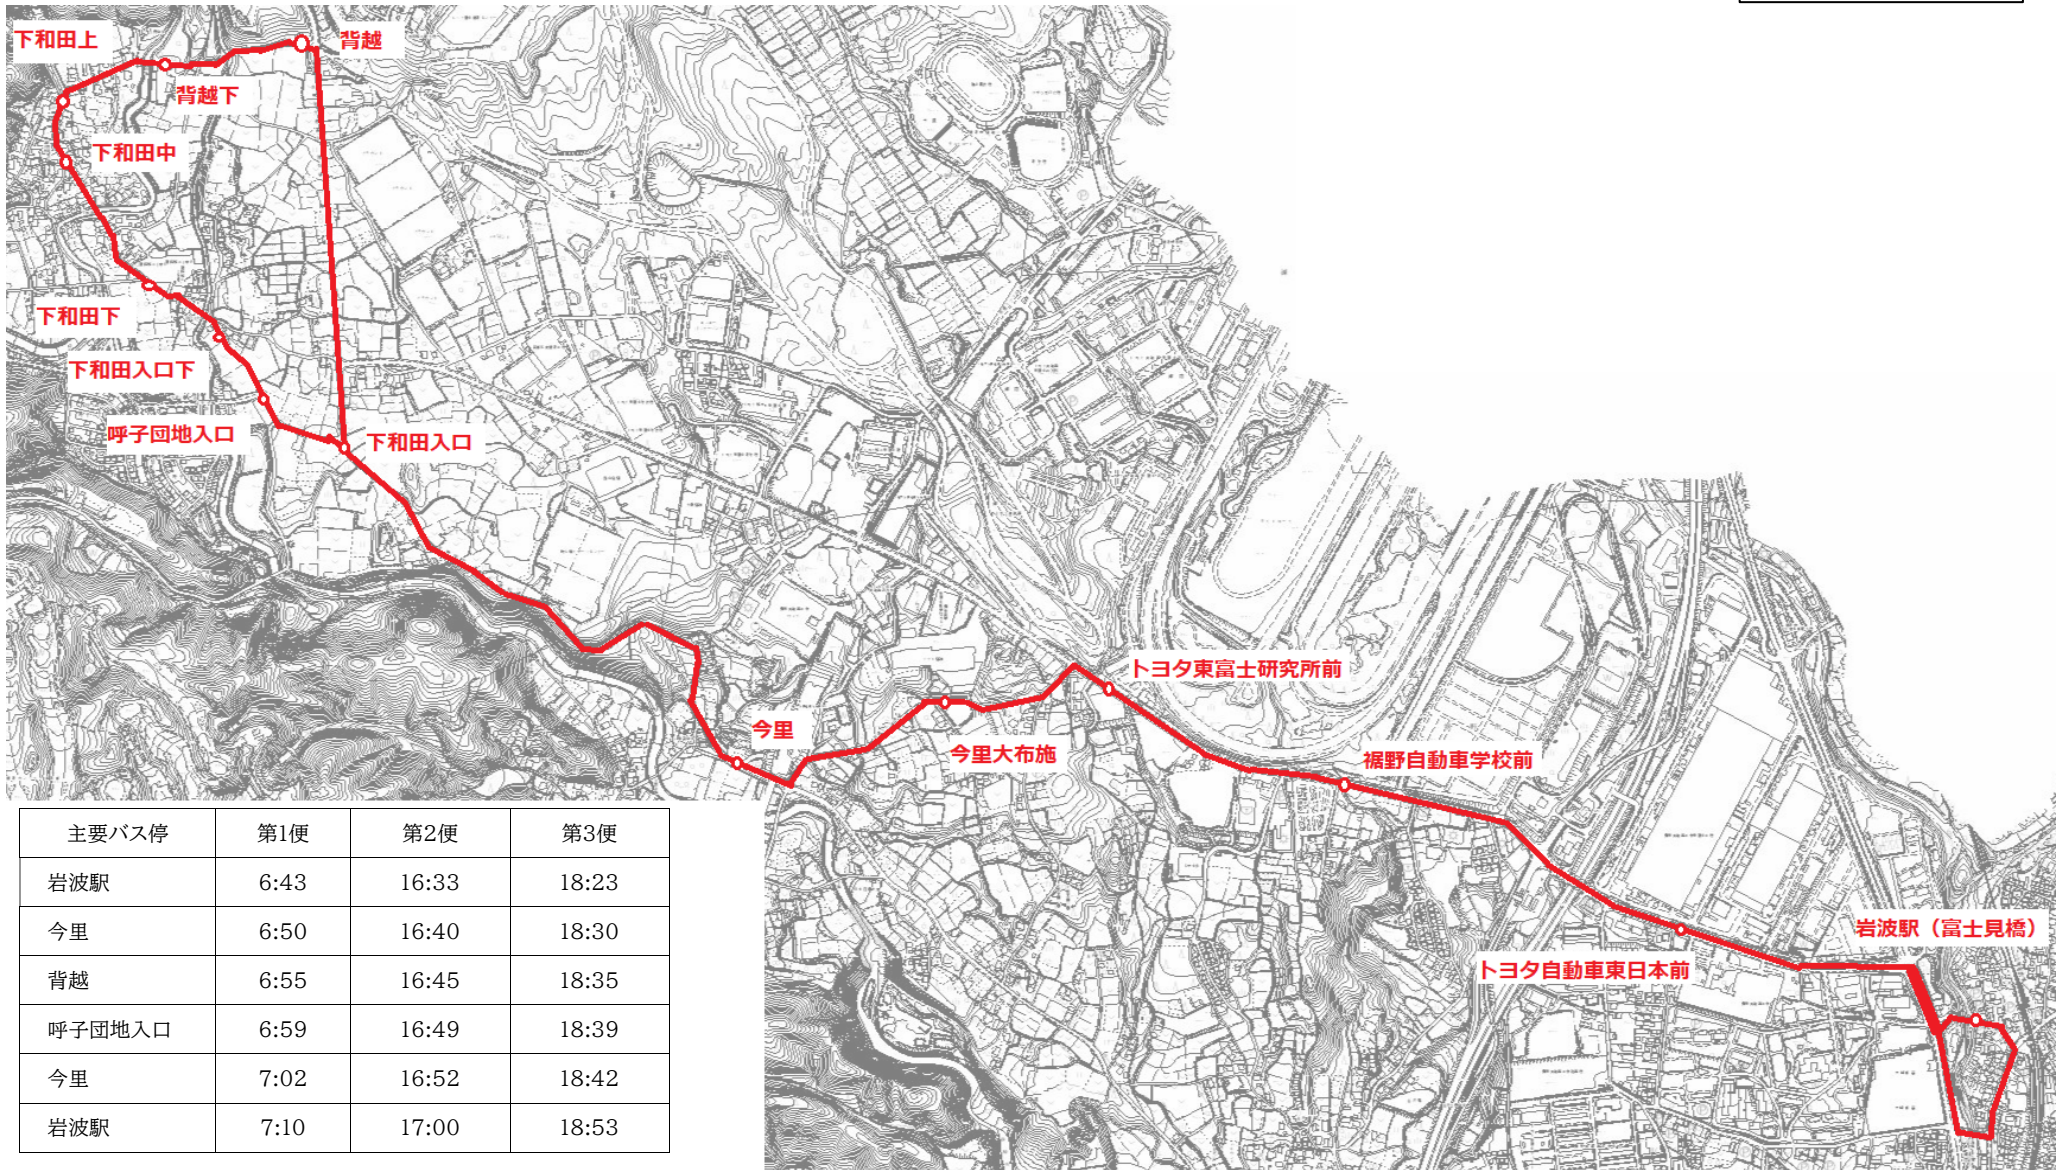

岩波循環線 ルート

資料No.5-2

主要バス停	第1便	第2便	第3便
岩波駅	6:43	16:33	18:23
今里	6:50	16:40	18:30
背越	6:55	16:45	18:35
呼子団地入口	6:59	16:49	18:39
今里	7:02	16:52	18:42
岩波駅	7:10	17:00	18:53