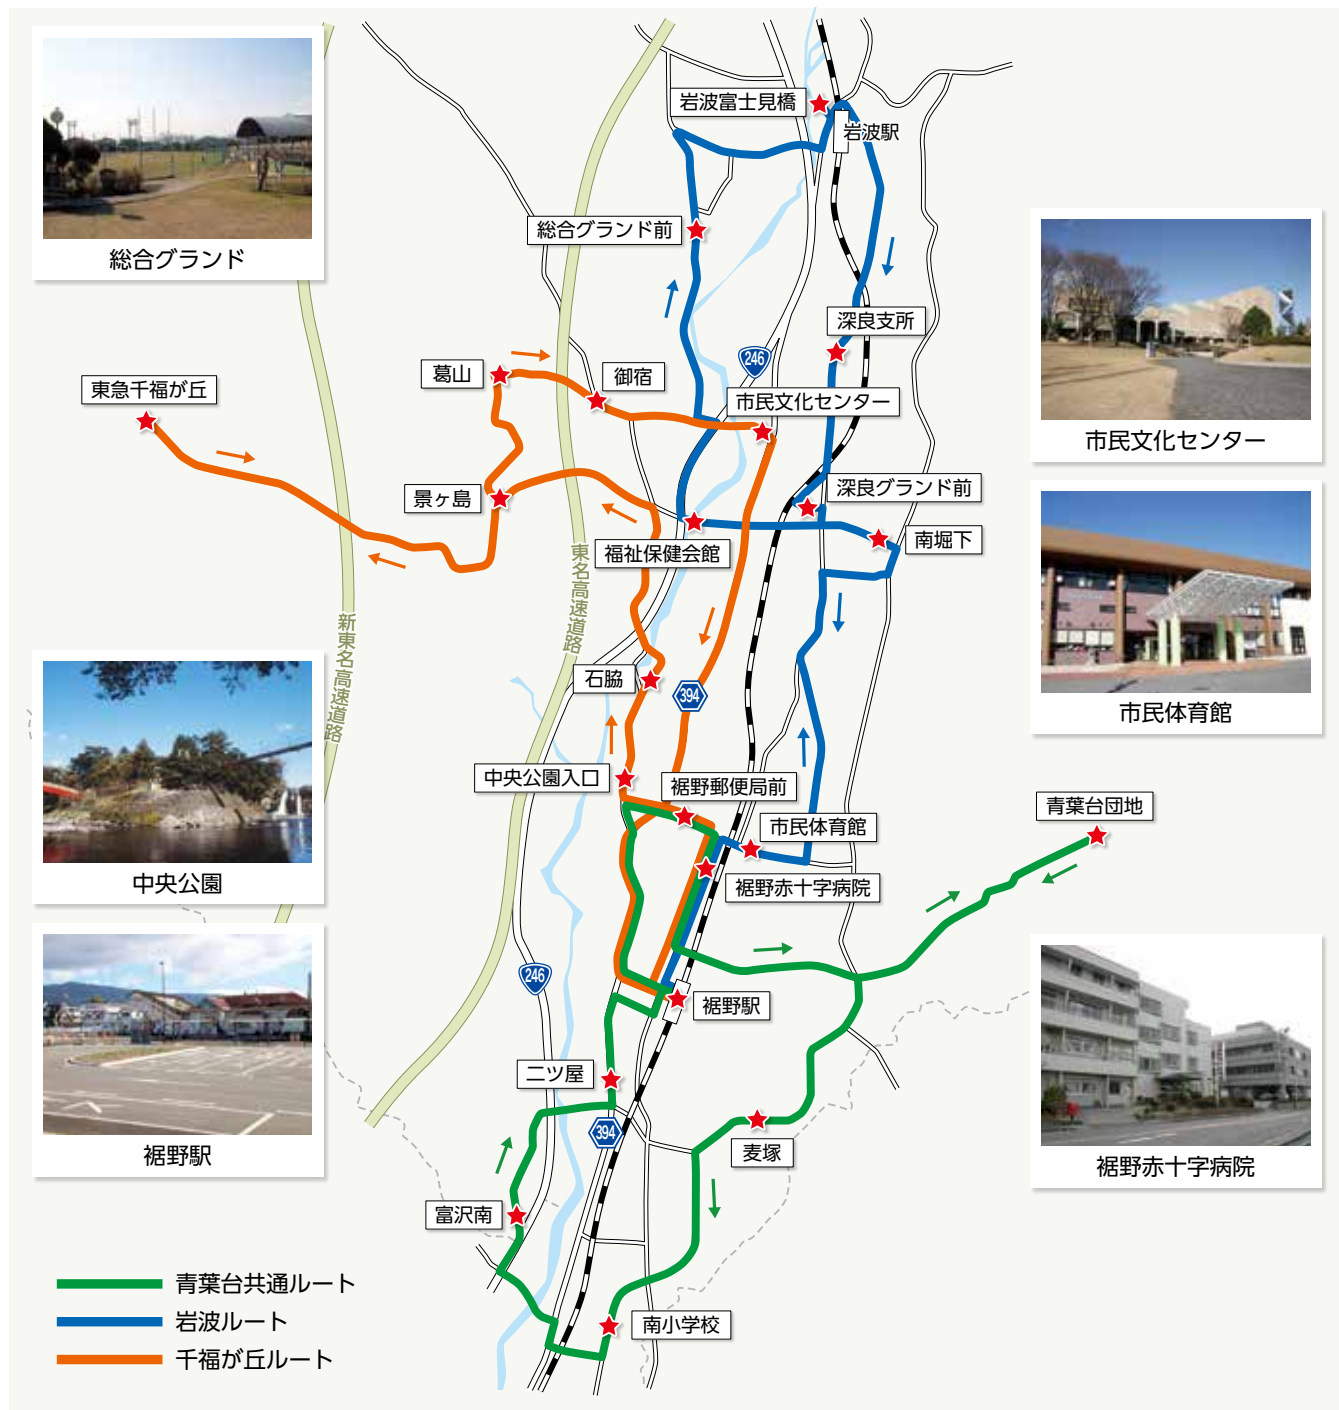

市内循環線路線図

裾野駅を出発し、青葉台方面から南小学校を經由して戻ります。その後、曜日によりルートがわかれます。

月・火・木

裾野駅から、千福が丘方面へ行き、市民文化センターを經由して駅へ戻ります。

水・金

裾野駅から南堀下、福祉保健会館前、岩波駅方面を經由し、駅へ戻ります。

路線図・時刻表は市公式ウェブサイトを確認できるほか、お求めの人は戦略推進課または富士急シティバス(株)へお問い合わせください。