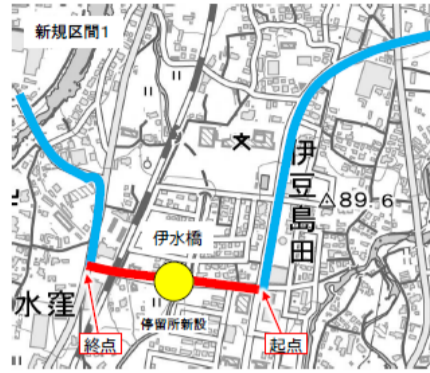

4. 青葉台・岩波ルート  
 (1) 路線図

※ 運行ルート、バス停位置等については道路管理者、警察署との協議を継続しているが、国申請までに整える予定。

## (2) 時刻表

	バス停	第1便	第2便	第3便
1	裾野駅	09:20	11:20	14:15
2	裾野駅入口	09:20	11:20	14:15
3	裾野二本松	09:22	11:22	14:17
4	裾野西小学校入口	09:23	11:23	14:18
5	佐野	09:24	11:24	14:19
6	裾野高校入口	09:25	11:25	14:20
7	裾野郵便局前	09:26	11:26	14:21
8	裾野赤十字病院	09:27	11:27	14:22
9	市立鈴木図書館入口	09:28	11:28	14:23
10	中丸	09:29	11:29	14:24
11	滝頭	09:30	11:30	14:25
12	向田小学校前	09:31	11:31	14:26
13	鈴原	09:32	11:32	14:27
14	県営茶畑団地西	09:33	11:33	14:28
15	県営茶畑団地	09:33	11:33	14:28
16	青葉台団地入口	09:34	11:34	14:29
17	青葉台団地中	09:35	11:35	14:30
18	青葉台団地	09:36	11:36	14:31
19	青葉台団地中	09:37	11:37	14:32
20	青葉台団地入口	09:38	11:38	14:33
21	県営茶畑団地	09:39	11:39	14:34
22	県営茶畑団地西	09:39	11:39	14:34
23	鈴原	09:40	11:40	14:35
24	向田小学校前	09:41	11:41	14:36
25	本茶	09:42	11:42	14:37
26	麦塚	09:43	11:43	14:38
27	奥平松	09:44	11:44	14:39
28	裾野南小学校	09:47	11:47	14:42
29	伊水橋	09:48	11:48	14:43
30	水窪	09:53	11:53	14:48
31	富沢南	09:55	11:55	14:50
32	富沢	09:56	11:56	14:51
33	二ツ屋下	09:57	11:57	14:52
34	二ツ屋	09:58	11:58	14:53
35	裾野二本松南	09:59	11:59	14:54
36	裾野駅	10:05	12:05	15:00
37	峰下入口	10:05	12:05	15:00
38	平松上	10:06	12:06	15:01
39	市立鈴木図書館入口	10:07	12:07	15:02
40	裾野赤十字病院	10:08	12:08	15:03

認可申請区間・移設/新設停留所

新規区間1

道路管理者 裾野市  
裾野市道 2-2号線(水窪伊豆島田線)  
幅員 6.0m  
キロ程 0.30km  
起点 静岡県裾野市伊豆島田字小南853地先  
終点 静岡県裾野市水窪字向田119番11地先

停留所新設 ●  
伊水橋  
(いすいばし)  
静岡県裾野市伊豆島田

新規区間2

道路管理者 裾野市  
裾野市道  
幅員 9.0m  
キロ程 0.25km  
起点 静岡県裾野市  
終点 静岡県裾野市