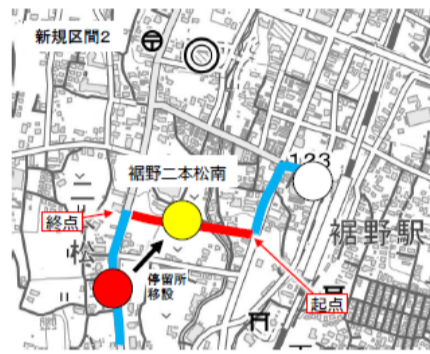

4. 青葉台・岩波ルート  
 (1) 路線図

※ 運行ルート、バス停位置等については道路管理者、警察署との協議を継続しているが、国申請までに整える予定。

	バス停	第1便	第2便	第3便
41	裾野市民体育館	10:10	12:10	15:05
42	稲荷	10:11	12:11	15:06
43	公文名	10:11	12:11	15:06
44	久根	10:12	12:12	15:07
45	町田下	10:13	12:13	15:08
46	町田	10:13	12:13	15:08
47	町田東	10:14	12:14	15:09
48	南堀下	10:15	12:15	15:10
49	和市	10:16	12:16	15:11
50	福祉保健会館前	10:18	12:18	15:13
51	御宿八幡宮前	10:21	12:21	15:16
52	裾野市総合グラウンド前	10:23	12:23	15:18
53	東名裾野病院北	10:24	12:24	15:19
54	Y-CITY 南	10:25	12:25	15:20
55	岩波富士見橋	10:29	12:29	15:24
56	岩波下	10:31	12:31	15:26
57	深良橋	10:32	12:32	15:27
58	上須	10:32	12:32	15:27
59	上原	10:33	12:33	15:28
60	深良支所	10:34	12:34	15:29
61	切久保	10:35	12:35	15:30
62	切久保下	10:35	12:35	15:30
63	深良グラウンド前	10:36	12:36	15:31
64	和市	10:37	12:37	15:32
65	南堀下	10:38	12:38	15:33
66	町田東	10:39	12:39	15:34
67	町田	10:39	12:39	15:34
68	町田下	10:40	12:40	15:35
69	久根	10:41	12:41	15:36
70	公文名	10:42	12:42	15:37
71	稲荷	10:43	12:43	15:38
72	裾野市民体育館	10:44	12:44	15:39
73	裾野赤十字病院	10:45	12:45	15:40
74	市立鈴木図書館入口	10:45	12:45	15:40
75	平松上	10:46	12:46	15:41
76	峰下入口	10:46	12:46	15:41
77	裾野駅	10:50	12:50	15:45

認可申請区間・移設/新設停留所

新規区間1

道路管理者 裾野市  
裾野市道 2-2号線(水窪伊豆島田線)  
幅員 6.0m  
キロ程 0.30km  
起点 静岡県裾野市伊豆島田字小南853地先  
終点 静岡県裾野市水窪字向田119番11地先

停留所新設 ●  
伊水橋  
(いすいばし)  
静岡県裾野市伊豆島田

新規区間2

道路管理者 裾野市  
裾野市道  
幅員 9.0m  
キロ程 0.25km  
起点 静岡県裾野市  
終点 静岡県裾野市

停留所移設 ●→●  
名称変更  
旧名称 ニツ屋上 (ふたつやかみ)  
新名称 裾野二本松南  
(すのにほんまつみなみ)  
移設先: 静岡県裾野市

認可申請区間・移設/新設停留所

新規区間3

道路管理者 裾野市  
裾野市道 2-18号線(組合道線)  
幅員 8.0 ~ 9.0m  
キロ程 1.20km  
起点 静岡県裾野市  
終点 静岡県裾野市

新規区間4

道路管理者 裾野市  
裾野市道 2-21号線(佐野久根線)  
幅員 5.0m  
キロ程 0.05km  
起点 静岡県裾野市  
終点 静岡県裾野市