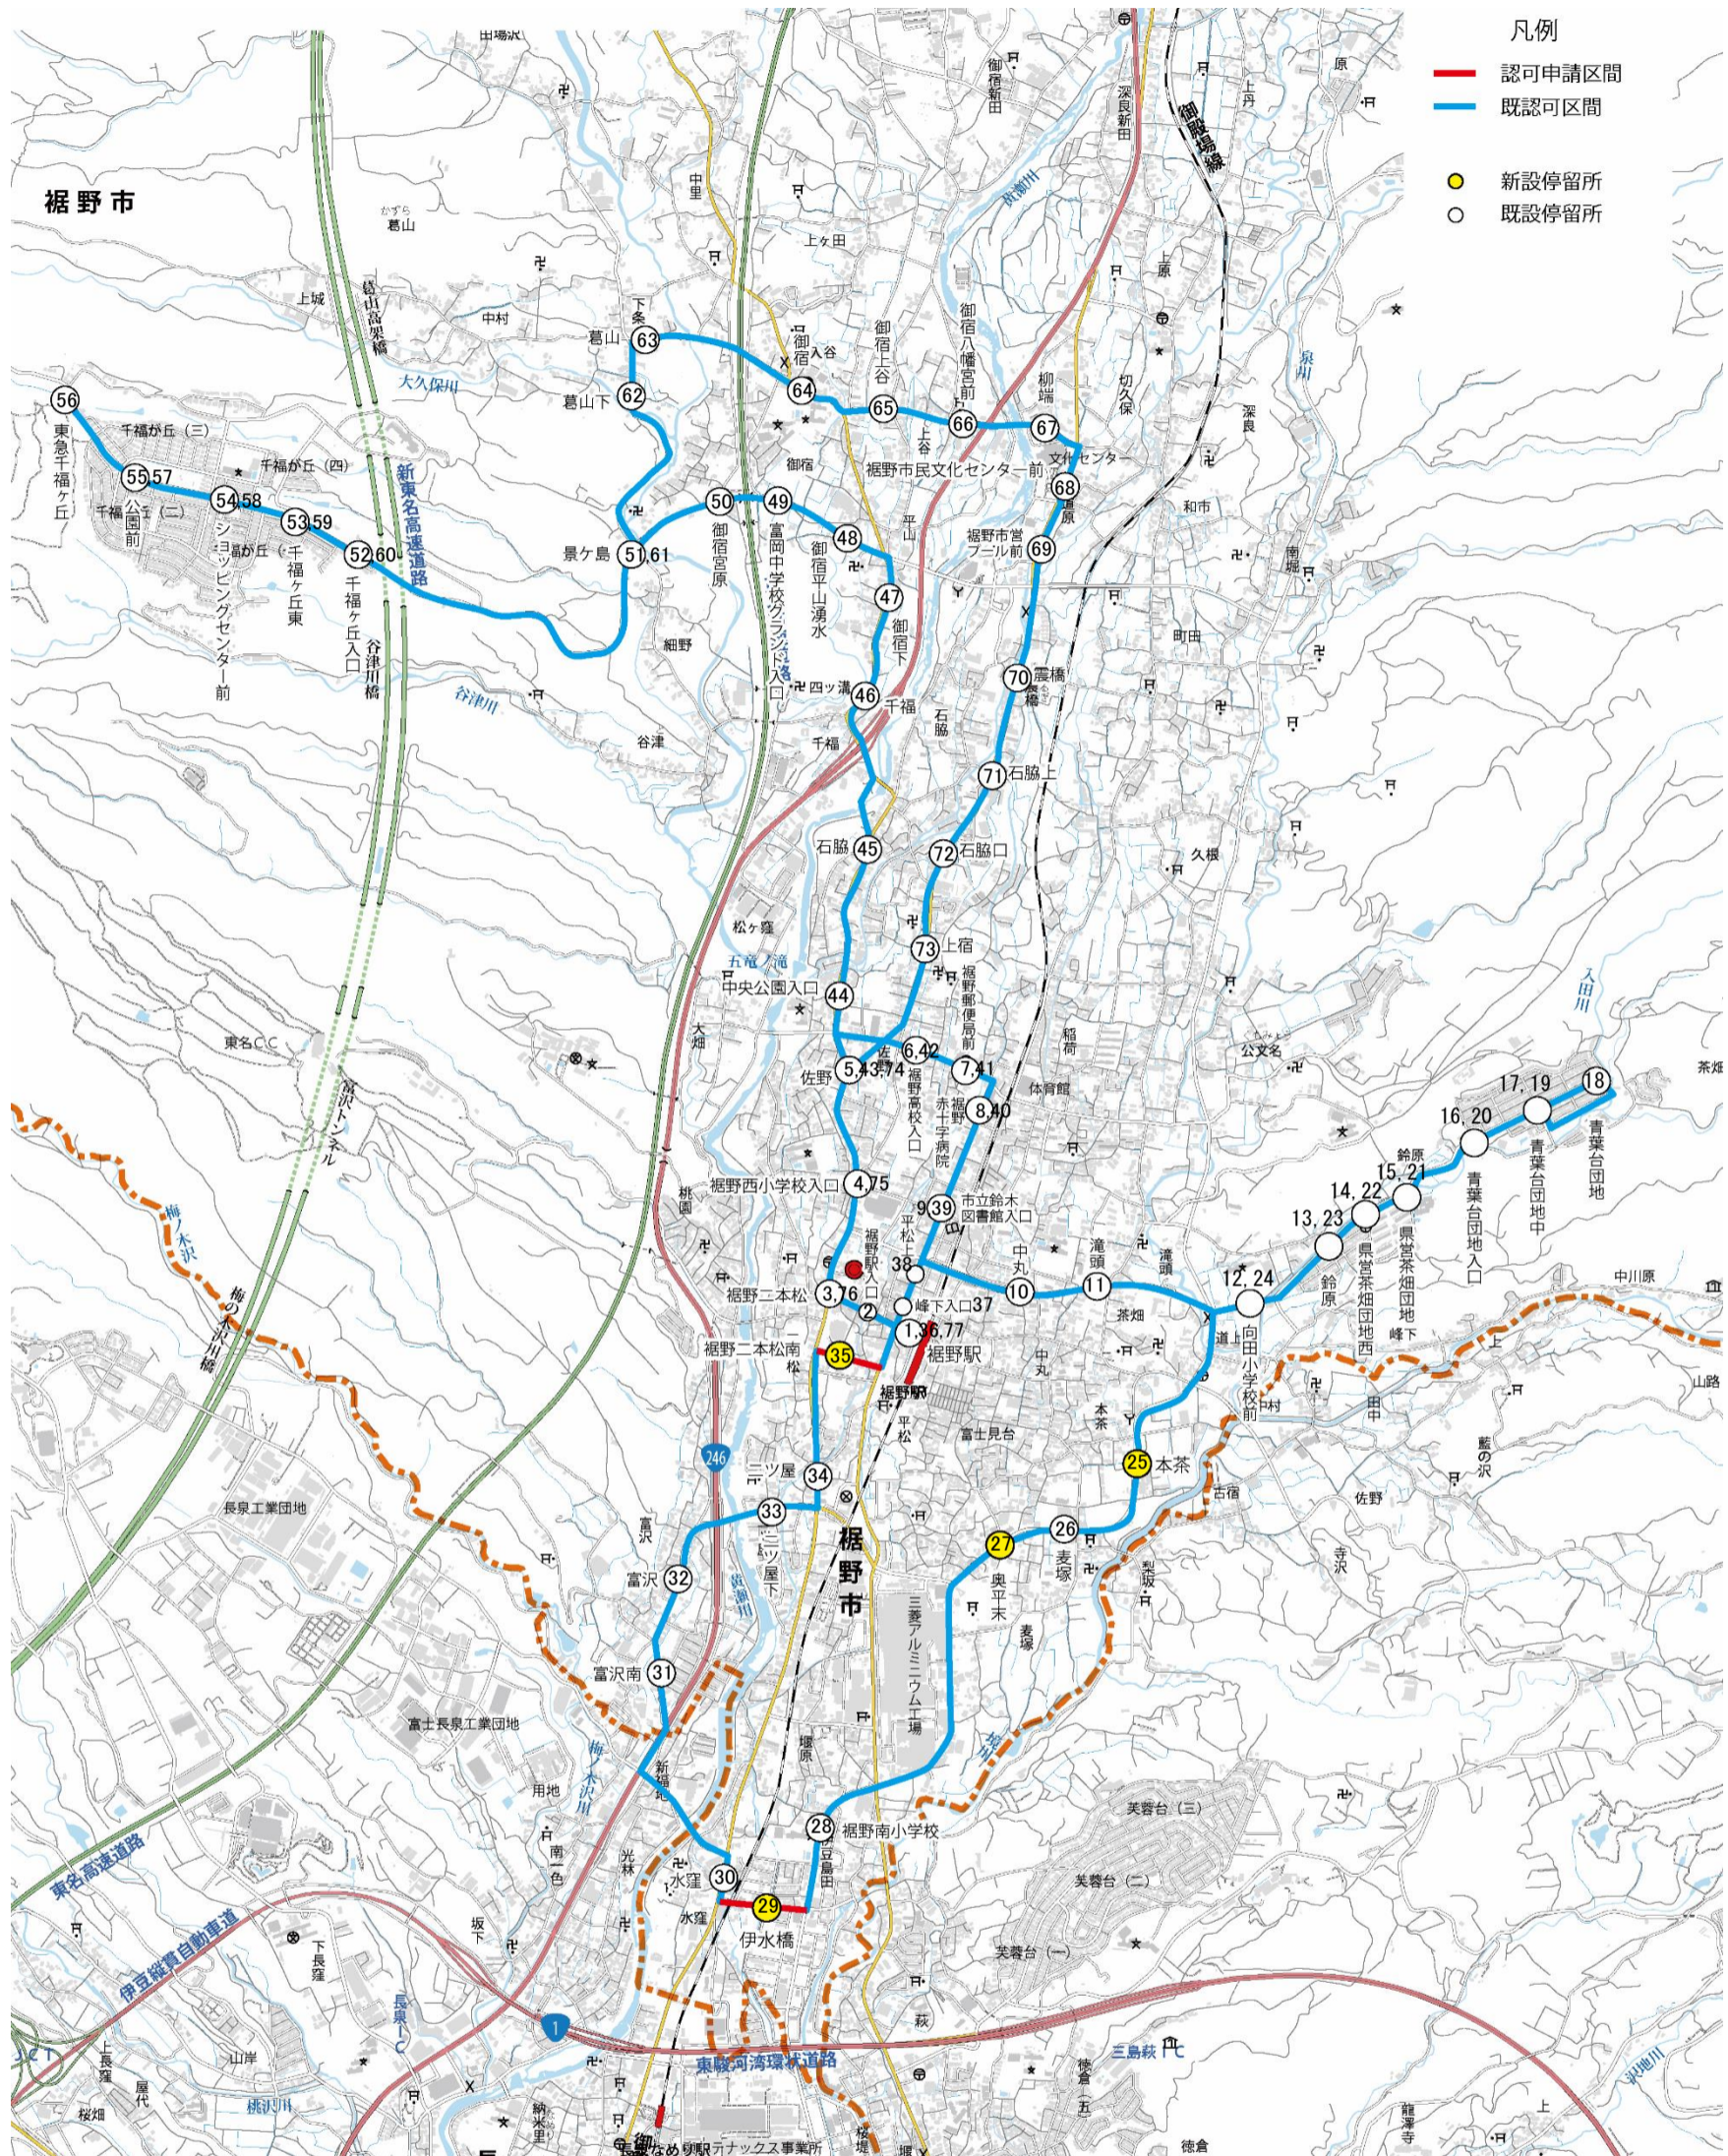

### 3. 青葉台・千福が丘ルート

#### (1) 路線図

※ 運行ルート、バス停位置等については道路管理者、警察署との協議を継続しているが、国申請までに整える予定。

## (2) 時刻表

	バス停	第1便	第2便	第3便
1	裾野駅	09:20	11:20	14:15
2	裾野駅入口	09:20	11:20	14:15
3	裾野二本松	09:22	11:22	14:17
4	裾野西小学校入口	09:23	11:23	14:18
5	佐野	09:24	11:24	14:19
6	裾野高校入口	09:25	11:25	14:20
7	裾野郵便局前	09:26	11:26	14:21
8	裾野赤十字病院	09:27	11:27	14:22
9	市立鈴木図書館入口	09:28	11:28	14:23
10	中丸	09:29	11:29	14:24
11	滝頭	09:30	11:30	14:25
12	向田小学校前	09:31	11:31	14:26
13	鈴原	09:32	11:32	14:27
14	県営茶畑団地西	09:33	11:33	14:28
15	県営茶畑団地	09:33	11:33	14:28
16	青葉台団地入口	09:34	11:34	14:29
17	青葉台団地中	09:35	11:35	14:30
18	青葉台団地	09:36	11:36	14:31
19	青葉台団地中	09:37	11:37	14:32
20	青葉台団地入口	09:38	11:38	14:33
21	県営茶畑団地	09:39	11:39	14:34
22	県営茶畑団地西	09:39	11:39	14:34
23	鈴原	09:40	11:40	14:35
24	向田小学校前	09:41	11:41	14:36
25	本茶	09:42	11:42	14:37
26	麦塚	09:43	11:43	14:38
27	奥平松	09:44	11:44	14:39
28	裾野南小学校	09:47	11:47	14:42
29	伊水橋	09:48	11:48	14:43
30	水窪	09:53	11:53	14:48
31	富沢南	09:55	11:55	14:50
32	富沢	09:56	11:56	14:51
33	二ツ屋下	09:57	11:57	14:52
34	二ツ屋	09:58	11:58	14:53
35	裾野二本松南	09:59	11:59	14:54
36	裾野駅	10:05	12:05	15:00
37	峰下入口	10:05	12:05	15:00
38	平松上	10:06	12:06	15:01
39	市立鈴木図書館入口	10:07	12:07	15:02
40	裾野赤十字病院	10:08	12:08	15:03

4. 青葉台・岩波ルート  
 (1) 路線図

※ 運行ルート、バス停位置等については道路管理者、警察署との協議を継続しているが、国申請までに整える予定。