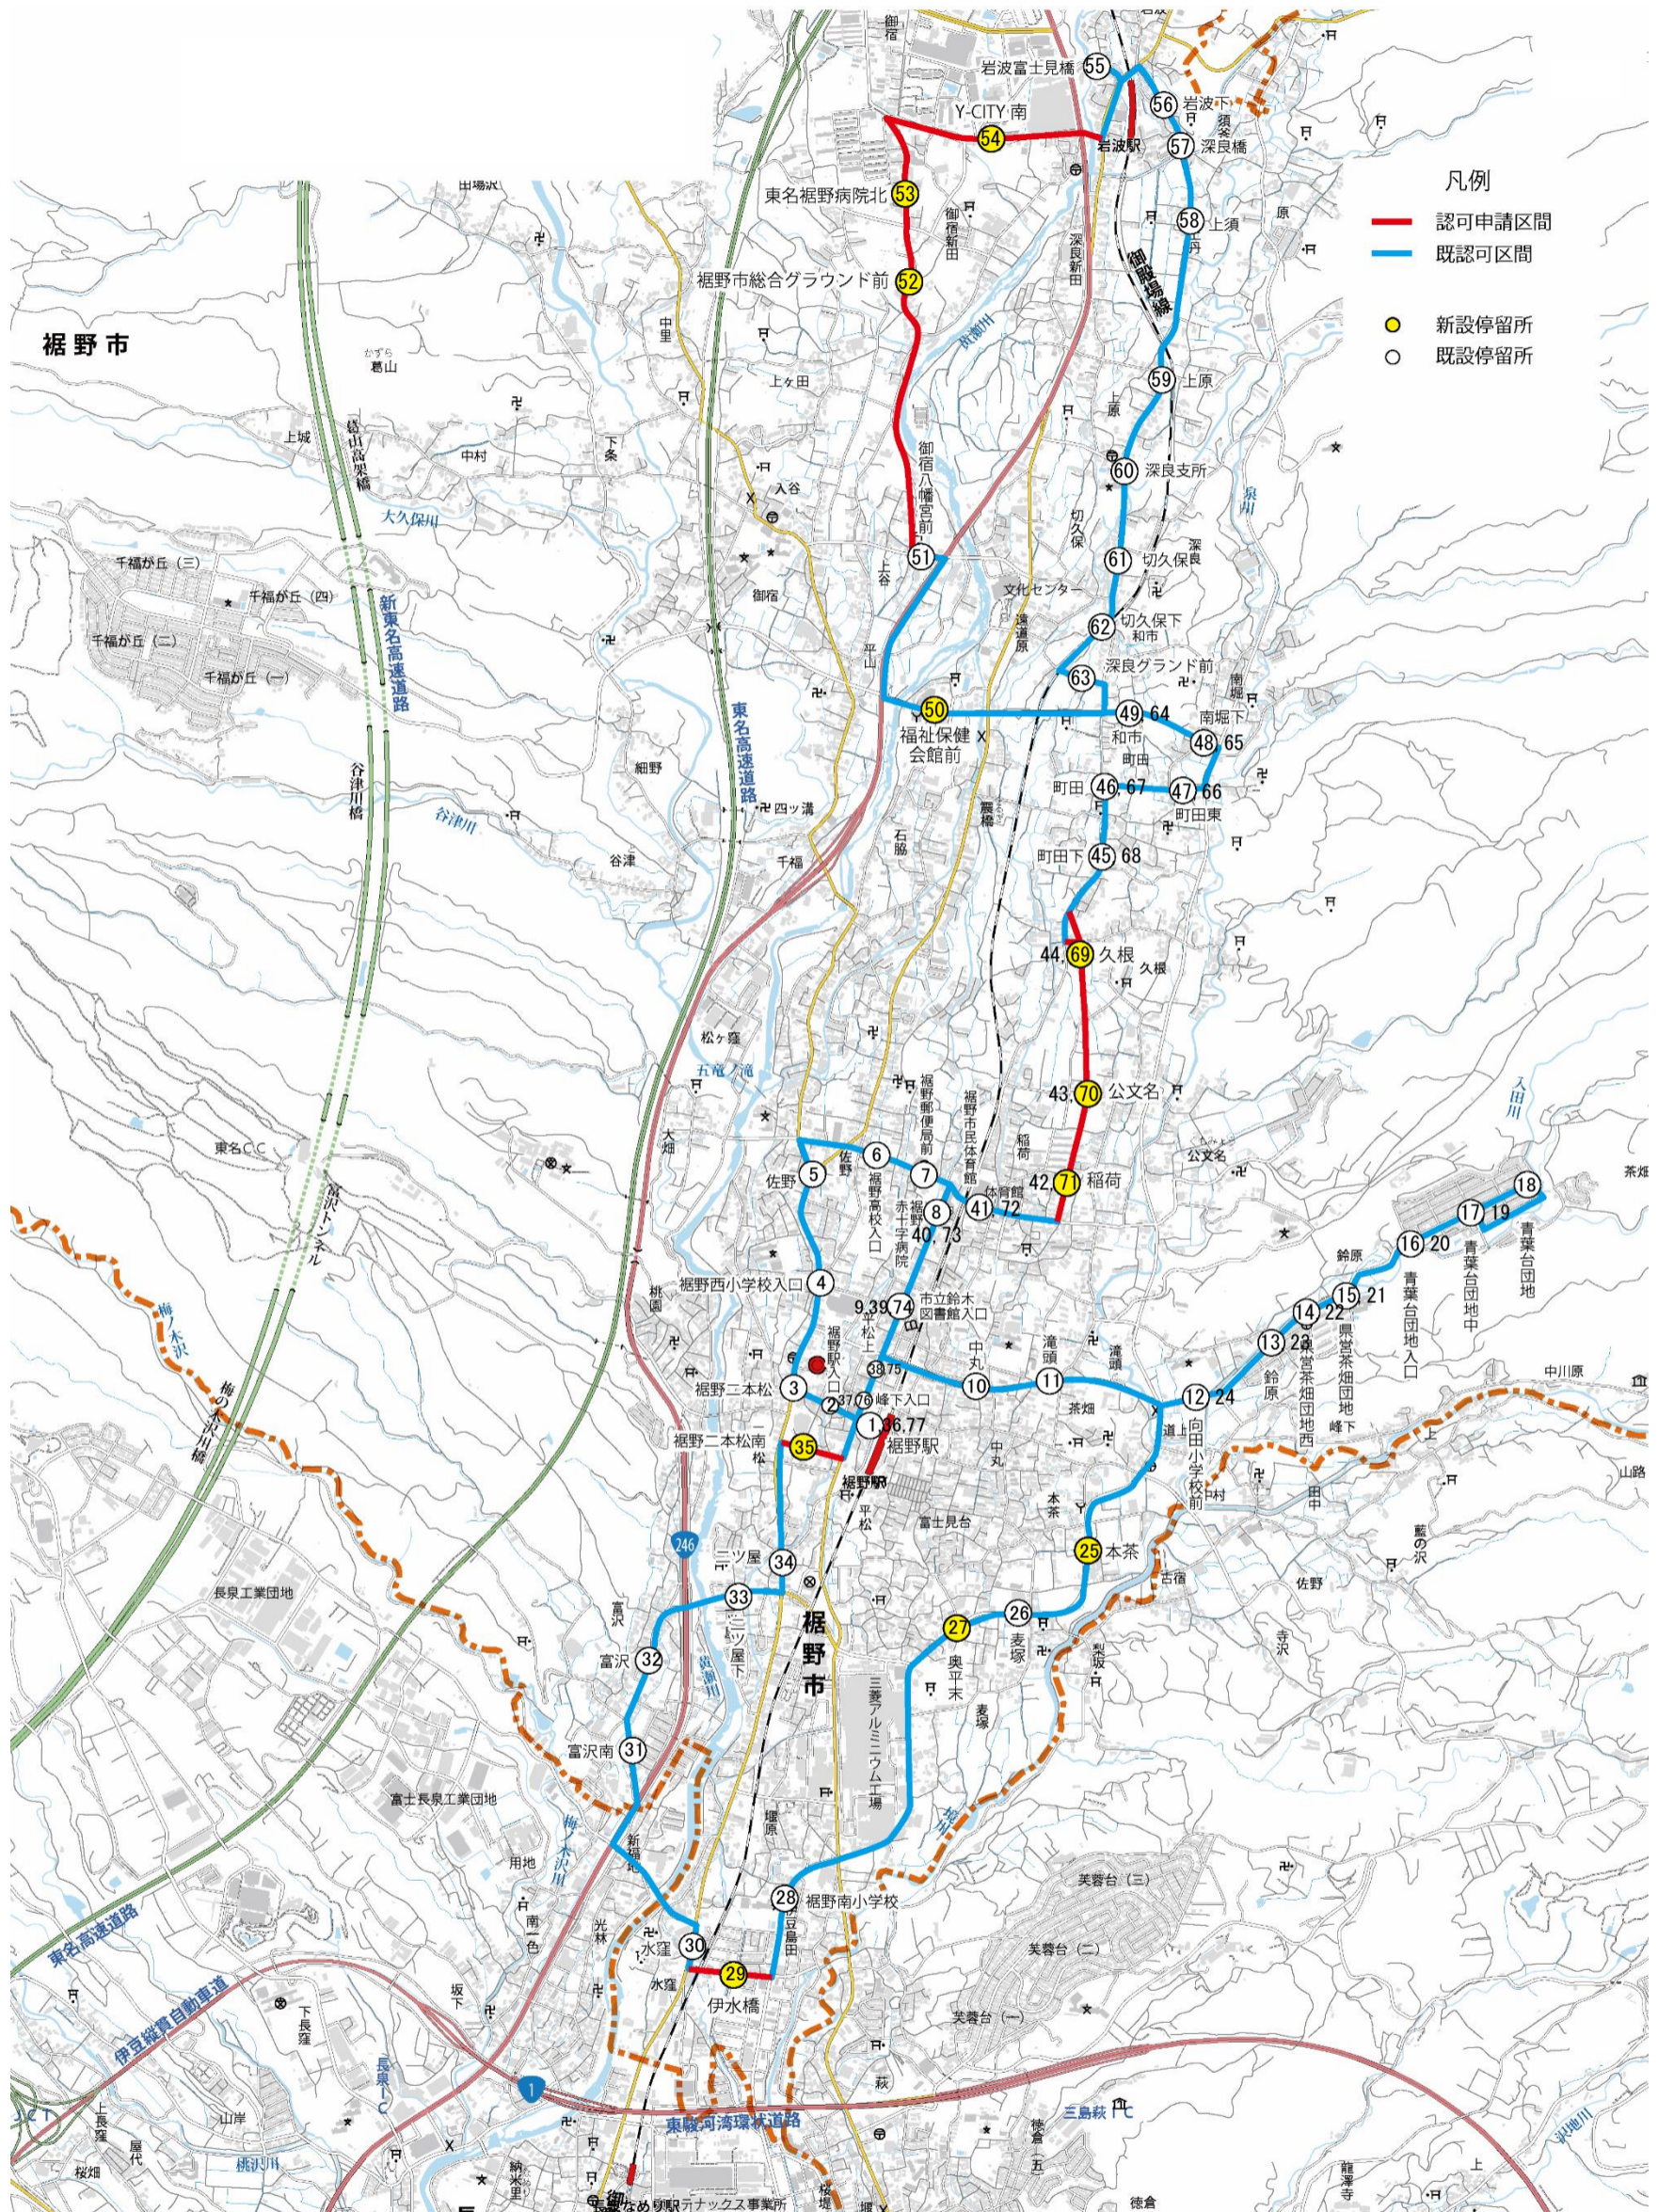

### 3. 青葉台・千福が丘ルート

#### (1) 路線図

※ 運行ルート、バス停位置等については道路管理者、警察署との協議を継続しているが、国申請までに整える予定。

## (2) 時刻表

	バス停	第1便	第2便	第3便
1	裾野駅	09:20	11:20	14:15
2	裾野駅入口	09:20	11:20	14:15
3	裾野二本松	09:22	11:22	14:17
4	裾野西小学校入口	09:23	11:23	14:18
5	佐野	09:24	11:24	14:19
6	裾野高校入口	09:25	11:25	14:20
7	裾野郵便局前	09:26	11:26	14:21
8	裾野赤十字病院	09:27	11:27	14:22
9	市立鈴木図書館入口	09:28	11:28	14:23
10	中丸	09:29	11:29	14:24
11	滝頭	09:30	11:30	14:25
12	向田小学校前	09:31	11:31	14:26
13	鈴原	09:32	11:32	14:27
14	県営茶畑団地西	09:33	11:33	14:28
15	県営茶畑団地	09:33	11:33	14:28
16	青葉台団地入口	09:34	11:34	14:29
17	青葉台団地中	09:35	11:35	14:30
18	青葉台団地	09:36	11:36	14:31
19	青葉台団地中	09:37	11:37	14:32
20	青葉台団地入口	09:38	11:38	14:33
21	県営茶畑団地	09:39	11:39	14:34
22	県営茶畑団地西	09:39	11:39	14:34
23	鈴原	09:40	11:40	14:35
24	向田小学校前	09:41	11:41	14:36
25	本茶	09:42	11:42	14:37
26	麦塚	09:43	11:43	14:38
27	奥平松	09:44	11:44	14:39
28	裾野南小学校	09:47	11:47	14:42
29	伊水橋	09:48	11:48	14:43
30	水窪	09:53	11:53	14:48
31	富沢南	09:55	11:55	14:50
32	富沢	09:56	11:56	14:51
33	二ツ屋下	09:57	11:57	14:52
34	二ツ屋	09:58	11:58	14:53
35	裾野二本松南	09:59	11:59	14:54
36	裾野駅	10:05	12:05	15:00
37	峰下入口	10:05	12:05	15:00
38	平松上	10:06	12:06	15:01
39	市立鈴木図書館入口	10:07	12:07	15:02
40	裾野赤十字病院	10:08	12:08	15:03

4. 青葉台・岩波ルート  
 (1) 路線図

※ 運行ルート、バス停位置等については道路管理者、警察署との協議を継続しているが、国申請までに整える予定。