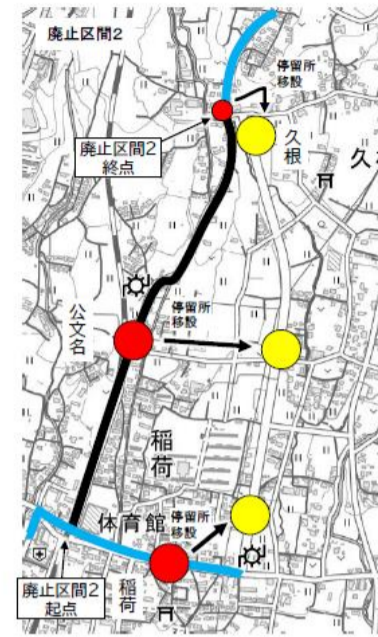

停留所移設 ●→●  
稲荷  
(いなり)  
静岡県裾野市  
公文名  
(くみょう)  
静岡県裾野市  
久根  
(くね)  
静岡県裾野市

認可申請区間・移設/新設停留所

新規区間5

道路管理者 裾野市  
裾野市道 2-34号線、2-33号線  
幅員 5.5 ~ 7.5m  
キロ程 1.20km  
起点 静岡県裾野市  
終点 静岡県裾野市

新設停留所 ●  
福祉保健会館前  
(ふくしほけんかいかんまえ)  
静岡県裾野市石脇字野添515番地1地先  
裾野市総合グラウンド前  
(すのしそごうぐらんど前)  
静岡県裾野市御宿  
東名裾野病院北  
(とうめいすのびょういんきた)  
静岡県裾野市御宿  
Y-CITY北  
(わいしていきた)  
静岡県裾野市御宿

認可申請区間・移設/新設停留所

新設停留所 ●

本茶  
(ほんちゃ)  
静岡県裾野市茶畑831番14地先  
奥平末  
(おくひらまつ)  
静岡県裾野市茶畑3番地先

廃止区間・廃止停留所

廃止区間1

キロ程 0.35km  
 起点 静岡県裾野市  
 終点 静岡県裾野市公文名303番地の3先

停留所廃止

- 公文名公民館前  
 (くもみょうこうみんかんまえ)  
 静岡県裾野市公文名73番地先
- 裾野東中学校入口  
 すそのひがしちゅうがっこういりぐち  
 静岡県裾野市公文名307番地の1先
- 鈴原入口  
 すずはらいりぐち  
 静岡県裾野市茶畑字金沢1465番地の5先

水色点線は、すその一/青葉台線の運行がなくなるが  
 高速路線バスが運行経路とするため、富士急シティバスは路線廃止をしない区間。

廃止区間

廃止区間2

キロ程 0.90km  
 起点 静岡県裾野市  
 終点 静岡県裾野市

※停留所の移設については、新規区間3・新規区間4に記載

廃止区間・廃止停留所

廃止区間3

キロ程 1.05km  
 起点 静岡県裾野市佐野字山道1231番地3地先  
 終点 静岡県裾野市千福字東田81番地先