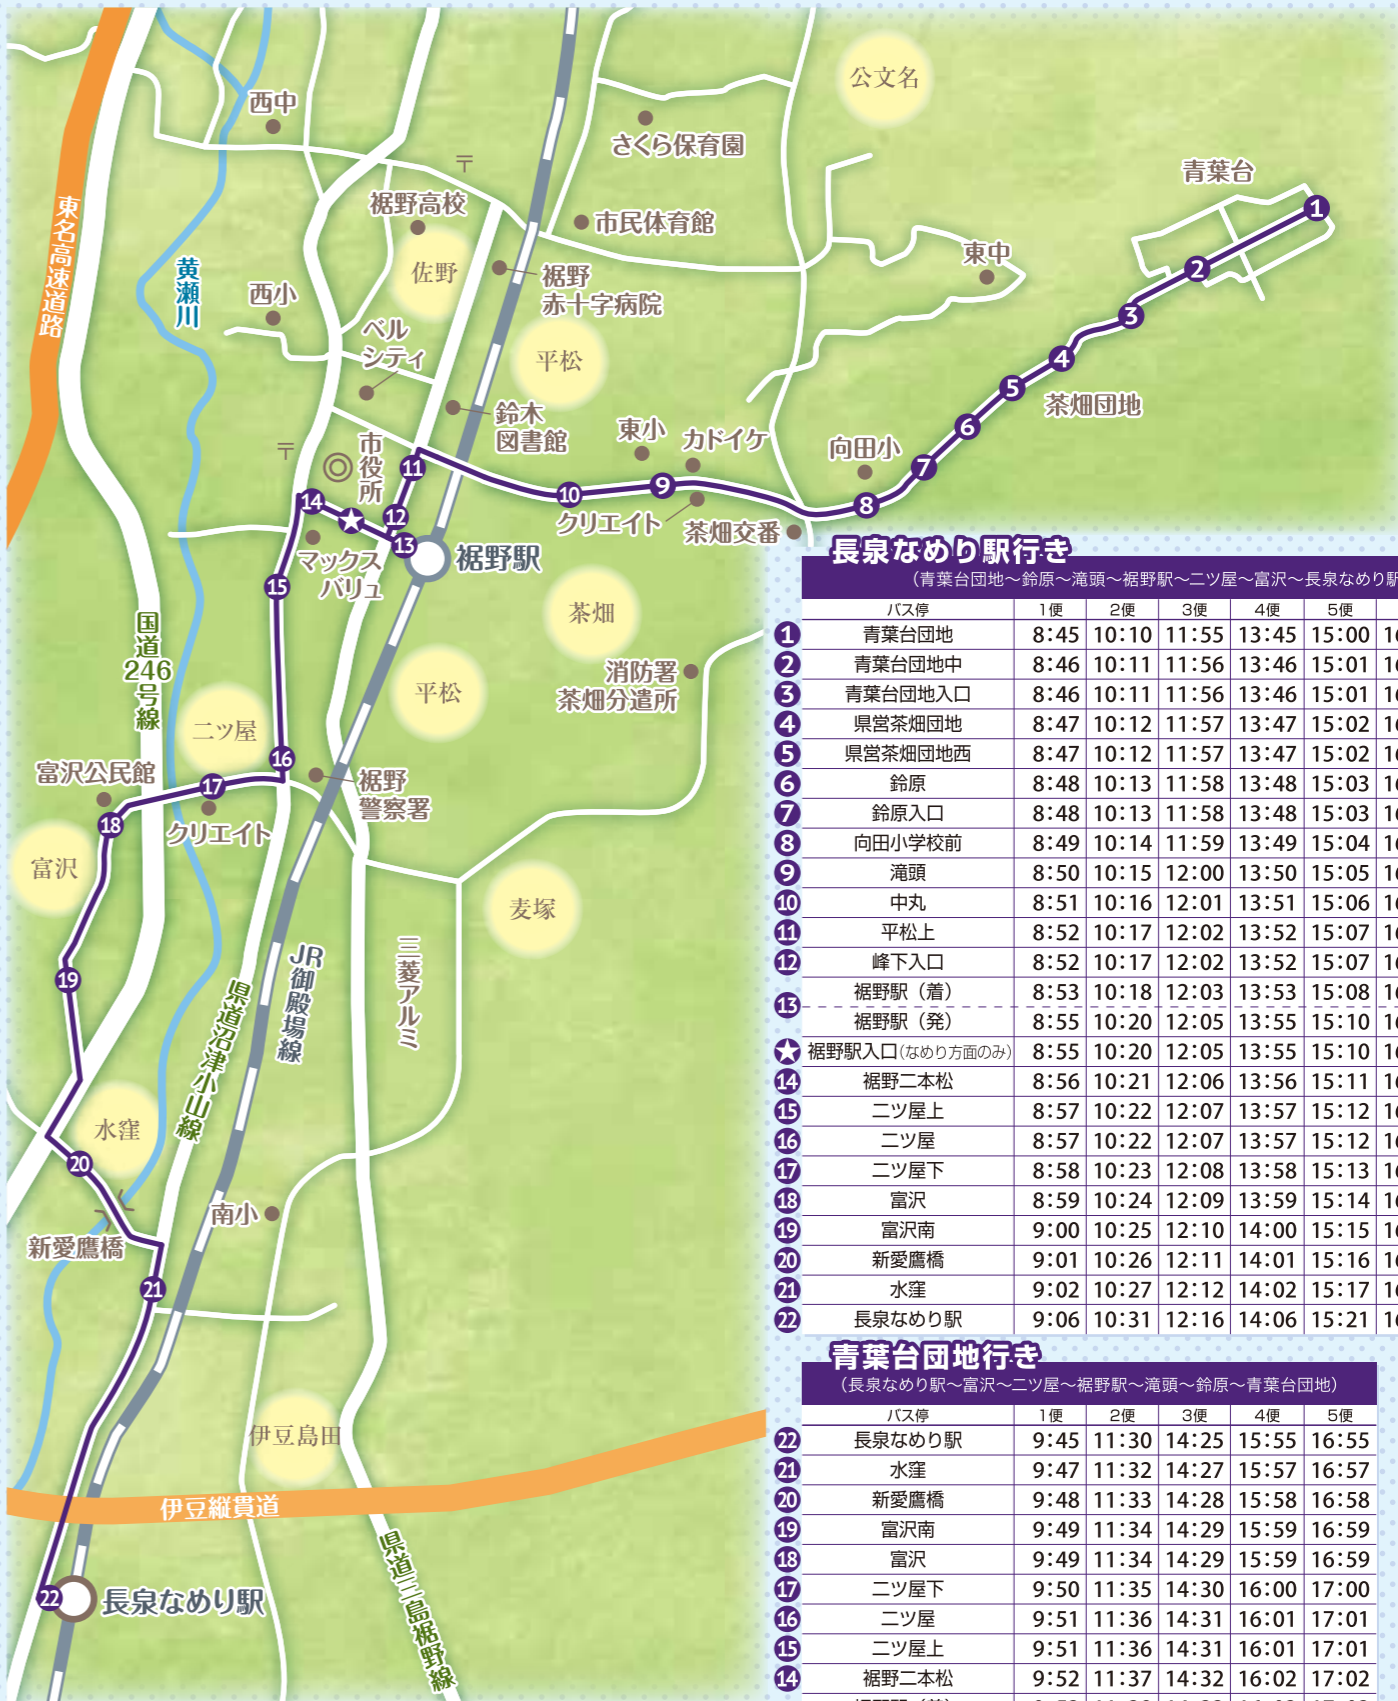

青葉台・長泉なめり線

令和3年4月版

長泉なめり駅行き

(青葉台団地～鈴原～滝頭～裾野駅～二ツ屋～富沢～長泉なめり駅)

バス停	1便	2便	3便	4便	5便	6便	7便
1 青葉台団地	8:45	10:10	11:55	13:45	15:00	16:20	17:20
2 青葉台団地中	8:46	10:11	11:56	13:46	15:01	16:21	17:21
3 青葉台団地入口	8:46	10:11	11:56	13:46	15:01	16:21	17:21
4 県営茶畑団地	8:47	10:12	11:57	13:47	15:02	16:22	17:22
5 県営茶畑団地西	8:47	10:12	11:57	13:47	15:02	16:22	17:22
6 鈴原	8:48	10:13	11:58	13:48	15:03	16:23	17:23
7 鈴原入口	8:48	10:13	11:58	13:48	15:03	16:23	17:23
8 向田小学校前	8:49	10:14	11:59	13:49	15:04	16:24	17:24
9 滝頭	8:50	10:15	12:00	13:50	15:05	16:25	17:25
10 中丸	8:51	10:16	12:01	13:51	15:06	16:26	17:26
11 平松上	8:52	10:17	12:02	13:52	15:07	16:27	17:27
12 峰下入口	8:52	10:17	12:02	13:52	15:07	16:27	17:27
13 裾野駅(着)	8:53	10:18	12:03	13:53	15:08	16:28	17:28
13 裾野駅(発)	8:55	10:20	12:05	13:55	15:10	16:30	17:30
★裾野駅入口(なめり方面のみ)	8:55	10:20	12:05	13:55	15:10	16:30	17:30
14 裾野二本松	8:56	10:21	12:06	13:56	15:11	16:31	17:31
15 二ツ屋上	8:57	10:22	12:07	13:57	15:12	16:32	17:32
16 二ツ屋	8:57	10:22	12:07	13:57	15:12	16:32	17:32
17 二ツ屋下	8:58	10:23	12:08	13:58	15:13	16:33	17:33
18 富沢	8:59	10:24	12:09	13:59	15:14	16:34	17:34
19 富沢南	9:00	10:25	12:10	14:00	15:15	16:35	17:35
20 新愛鷹橋	9:01	10:26	12:11	14:01	15:16	16:36	17:36
21 水窪	9:02	10:27	12:12	14:02	15:17	16:37	17:37
22 長泉なめり駅	9:06	10:31	12:16	14:06	15:21	16:41	17:41

青葉台団地行き

(長泉なめり駅～富沢～二ツ屋～裾野駅～滝頭～鈴原～青葉台団地)

バス停	1便	2便	3便	4便	5便
22 長泉なめり駅	9:45	11:30	14:25	15:55	16:55
21 水窪	9:47	11:32	14:27	15:57	16:57
20 新愛鷹橋	9:48	11:33	14:28	15:58	16:58
19 富沢南	9:49	11:34	14:29	15:59	16:59
18 富沢	9:49	11:34	14:29	15:59	16:59
17 二ツ屋下	9:50	11:35	14:30	16:00	17:00
16 二ツ屋	9:51	11:36	14:31	16:01	17:01
15 二ツ屋上	9:51	11:36	14:31	16:01	17:01
14 裾野二本松	9:52	11:37	14:32	16:02	17:02
13 裾野駅(着)	9:53	11:38	14:33	16:03	17:03
13 裾野駅(発)	9:56	11:41	14:36	16:06	17:06
12 峰下入口	9:56	11:41	14:36	16:06	17:06
11 平松上	9:57	11:42	14:37	16:07	17:07
10 中丸	9:58	11:43	14:38	16:08	17:08
9 滝頭	9:59	11:44	14:39	16:09	17:09
8 向田小学校前	10:00	11:45	14:40	16:10	17:10
7 鈴原入口	10:00	11:45	14:40	16:10	17:10
6 鈴原	10:01	11:46	14:41	16:11	17:11
5 県営茶畑団地西	10:02	11:47	14:42	16:12	17:12
4 県営茶畑団地	10:02	11:47	14:42	16:12	17:12
3 青葉台団地入口	10:03	11:48	14:43	16:13	17:13
2 青葉台団地中	10:03	11:48	14:43	16:13	17:13
1 青葉台団地	10:06	11:51	14:46	16:16	17:16

※道路事情等により運行時間が前後する場合があります。
※土・日・祝日・年末年始期間(12/29～1/3)は、全便運休します。