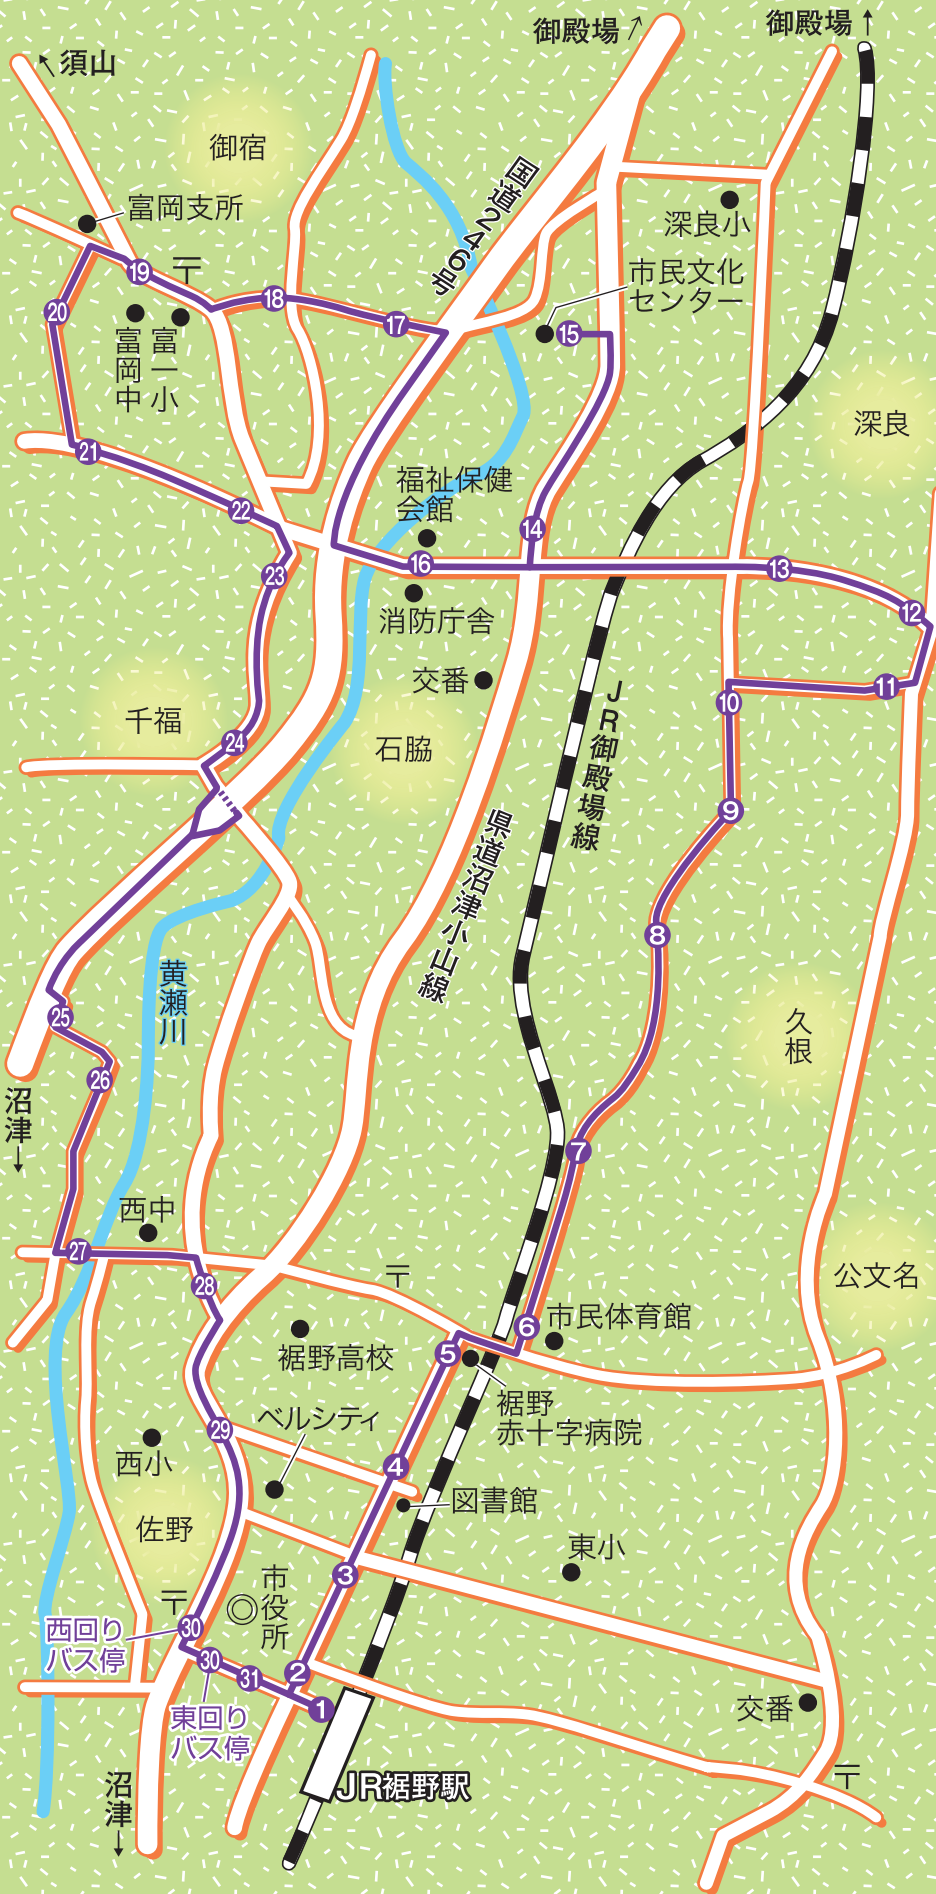

# 富岡・深良循環 平成30年4月版

※道路事情等により運行時間が前後する場合があります。  
 ※平日と土・日・祝日では運行ダイヤが異なります。  
 ※年末年始期間(12/29~1/3)は、全便運休します。

## 東回り (裾野駅~赤十字病院~町田~御宿~千福~裾野駅)

バス停	1便	2便	3便	4便
裾野駅	10:10	13:00	15:21	17:34
峰下入口	10:10	13:00	15:21	17:34
平松上	10:11	13:01	15:22	17:35
市立鈴木図書館入口	10:12	13:02	15:23	17:36
裾野赤十字病院	10:13	13:03	15:24	17:37
裾野市民体育館前	10:14	13:04	15:25	17:38
公文名	10:15	13:05	15:26	17:39
久根	10:16	13:06	15:27	17:40
町田下	10:17	13:07	15:28	17:41
町田	10:17	13:07	15:28	17:41
町田東	10:18	13:08	15:29	17:42
南堀下	10:20	13:10	15:31	17:44
和市	10:21	13:11	15:32	17:45
裾野市営プール前	10:23	13:13	15:34	17:47
裾野市民文化センター	10:30	13:20	15:41	17:54
裾野市営プール前	10:32	13:22	15:43	17:56
福祉保健会館前	10:33	13:23	15:44	17:57
御宿八幡宮前	10:35	13:25	15:46	17:59
御宿上谷	10:36	13:26	15:47	18:00
御宿	10:37	13:27	15:48	18:01
富岡中学校前	10:39	13:29	15:50	18:03
富岡中学校グラウンド入口	10:40	13:30	15:51	18:04
御宿平山湧水	10:41	13:31	15:52	18:05
御宿下	10:42	13:32	15:53	18:06
千福	10:43	13:33	15:54	18:07
千福下	10:47	13:37	15:58	18:11
中央公園前	10:48	13:38	15:59	18:12
大畑橋	10:51	13:41	16:02	18:15
佐野	10:52	13:42	16:03	18:16
裾野西小学校入口	10:53	13:43	16:04	18:17
裾野二本松	10:54	13:44	16:05	18:18
裾野駅	11:00	13:50	16:11	18:24

# すそのーる

平成30年4月版

裾野駅周辺へ、裾野赤十字病院へ、  
行くのにも、帰るのにも、とっても便利!