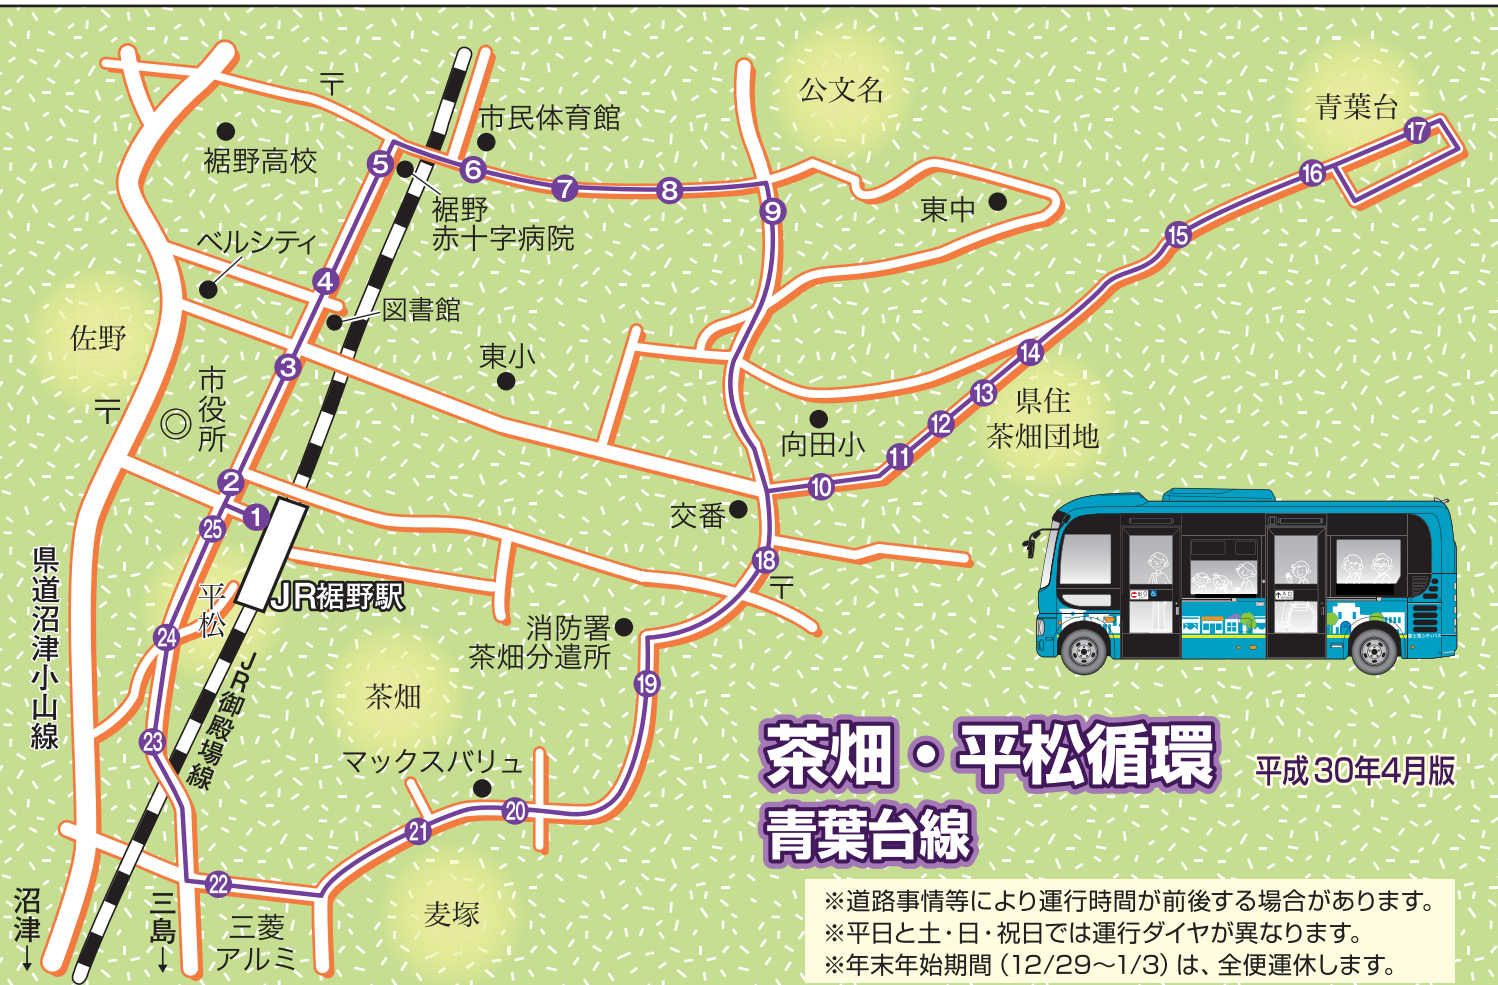

茶畑・平松循環 平成30年4月版

※道路事情等により運行時間が前後する場合があります。
※平日と土・日・祝日では運行ダイヤが異なります。
※年末年始期間(12/29～1/3)は、全便運休します。

東回り (裾野駅～市民体育館～茶畑団地～青葉台団地～麦塚～裾野駅)

バス停	1便	2便	3便	4便	青葉台線
1 裾野駅	9:47	11:40	14:25	16:05	18:03
2 峰下入口	9:48	11:41	14:26	16:06	18:04
3 平松上	9:49	11:42	14:27	16:07	18:05
4 市立鈴木図書館入口	9:50	11:43	14:28	16:08	18:06
5 裾野赤十字病院	9:51	11:44	14:29	16:09	18:07
6 裾野市民体育館前	9:52	11:45	14:30	16:10	18:08
7 稲荷	9:52	11:45	14:30	16:10	18:08
8 公文名公民館前	9:53	11:46	14:31	16:11	18:09
9 裾野東中学校入口	9:54	11:47	14:32	16:12	18:09
10 向田小学校前	9:55	11:48	14:33	16:13	18:09
11 鈴原入口	9:56	11:49	14:34	16:14	18:10
12 鈴原	9:56	11:49	14:34	16:14	18:11
13 県営茶畑団地西	9:57	11:50	14:35	16:15	18:12
14 県営茶畑団地	9:57	11:50	14:35	16:15	18:12
15 青葉台団地入口	9:58	11:51	14:36	16:16	18:13
16 青葉台団地中	10:00	11:53	14:38	16:18	18:14
17 青葉台団地	10:00	11:53	14:38	16:18	18:14
18 青葉台団地中	10:01	11:54	14:39	16:19	
19 青葉台団地入口	10:02	11:55	14:40	16:20	
20 県営茶畑団地	10:03	11:56	14:41	16:21	
21 県営茶畑団地西	10:03	11:56	14:41	16:21	
22 鈴原	10:04	11:57	14:42	16:22	
23 鈴原入口	10:04	11:57	14:42	16:22	
24 向田小学校前	10:05	11:58	14:43	16:23	
25 道上	10:06	11:59	14:44	16:24	
26 本茶	10:07	12:00	14:45	16:25	
27 麦塚	10:08	12:01	14:46	16:26	
28 奥平松	10:10	12:03	14:48	16:28	
29 三菱アルミ	10:11	12:04	14:49	16:29	
30 平松	10:12	12:05	14:50	16:30	
31 佐野原	10:13	12:06	14:51	16:31	
32 裾野駅	10:17	12:10	14:55	16:35	

土・日・祝日は運休

西回り (裾野駅～麦塚～青葉台団地～茶畑団地～市民体育館～裾野駅)

バス停	青葉台線	1便	2便	3便	4便	5便
1 裾野駅		8:52	10:25	13:30	15:21	17:05
25 裾野駅入口		8:52	10:25	13:30	15:21	17:05
24 佐野原		8:53	10:26	13:31	15:22	17:06
23 平松		8:54	10:27	13:32	15:23	17:07
22 三菱アルミ		8:56	10:29	13:34	15:25	17:09
21 奥平松		8:57	10:30	13:35	15:26	17:10
20 麦塚		8:58	10:31	13:36	15:27	17:11
19 本茶		8:59	10:32	13:37	15:28	17:12
18 道上		9:00	10:33	13:38	15:29	17:13
17 向田小学校前		9:02	10:35	13:40	15:31	17:15
16 鈴原入口		9:03	10:36	13:41	15:32	17:16
15 鈴原		9:03	10:36	13:41	15:32	17:16
14 県営茶畑団地西		9:04	10:37	13:42	15:33	17:17
13 県営茶畑団地		9:04	10:37	13:42	15:33	17:17
12 青葉台団地入口		9:05	10:38	13:43	15:34	17:18
11 青葉台団地中		9:06	10:39	13:44	15:35	17:19
10 青葉台団地	6:50	9:07	10:40	13:45	15:36	17:20
9 青葉台団地中	6:51	9:08	10:41	13:46	15:37	17:21
8 青葉台団地入口	6:52	9:09	10:42	13:47	15:38	17:22
7 県営茶畑団地	6:53	9:10	10:43	13:48	15:39	17:23
6 県営茶畑団地西	6:53	9:10	10:43	13:48	15:39	17:23
5 鈴原	6:54	9:11	10:44	13:49	15:40	17:24
4 鈴原入口	6:54	9:11	10:44	13:49	15:40	17:24
3 向田小学校前	6:55	9:12	10:45	13:50	15:41	17:25
2 裾野東中学校入口	6:56	9:13	10:46	13:51	15:42	17:26
1 公文名公民館前	6:57	9:14	10:47	13:52	15:43	17:27
25 稲荷	6:57	9:15	10:48	13:53	15:44	17:28
24 裾野市民体育館前	6:58	9:16	10:49	13:54	15:45	17:29
23 裾野赤十字病院	6:59	9:17	10:50	13:55	15:46	17:30
22 市立鈴木図書館入口	6:59	9:17	10:50	13:55	15:46	17:30
21 平松上	7:00	9:18	10:51	13:56	15:47	17:31
20 峰下入口	7:01	9:19	10:52	13:57	15:48	17:32
19 裾野駅	7:02	9:22	10:55	14:00	15:51	17:35

土・日・祝日は運休