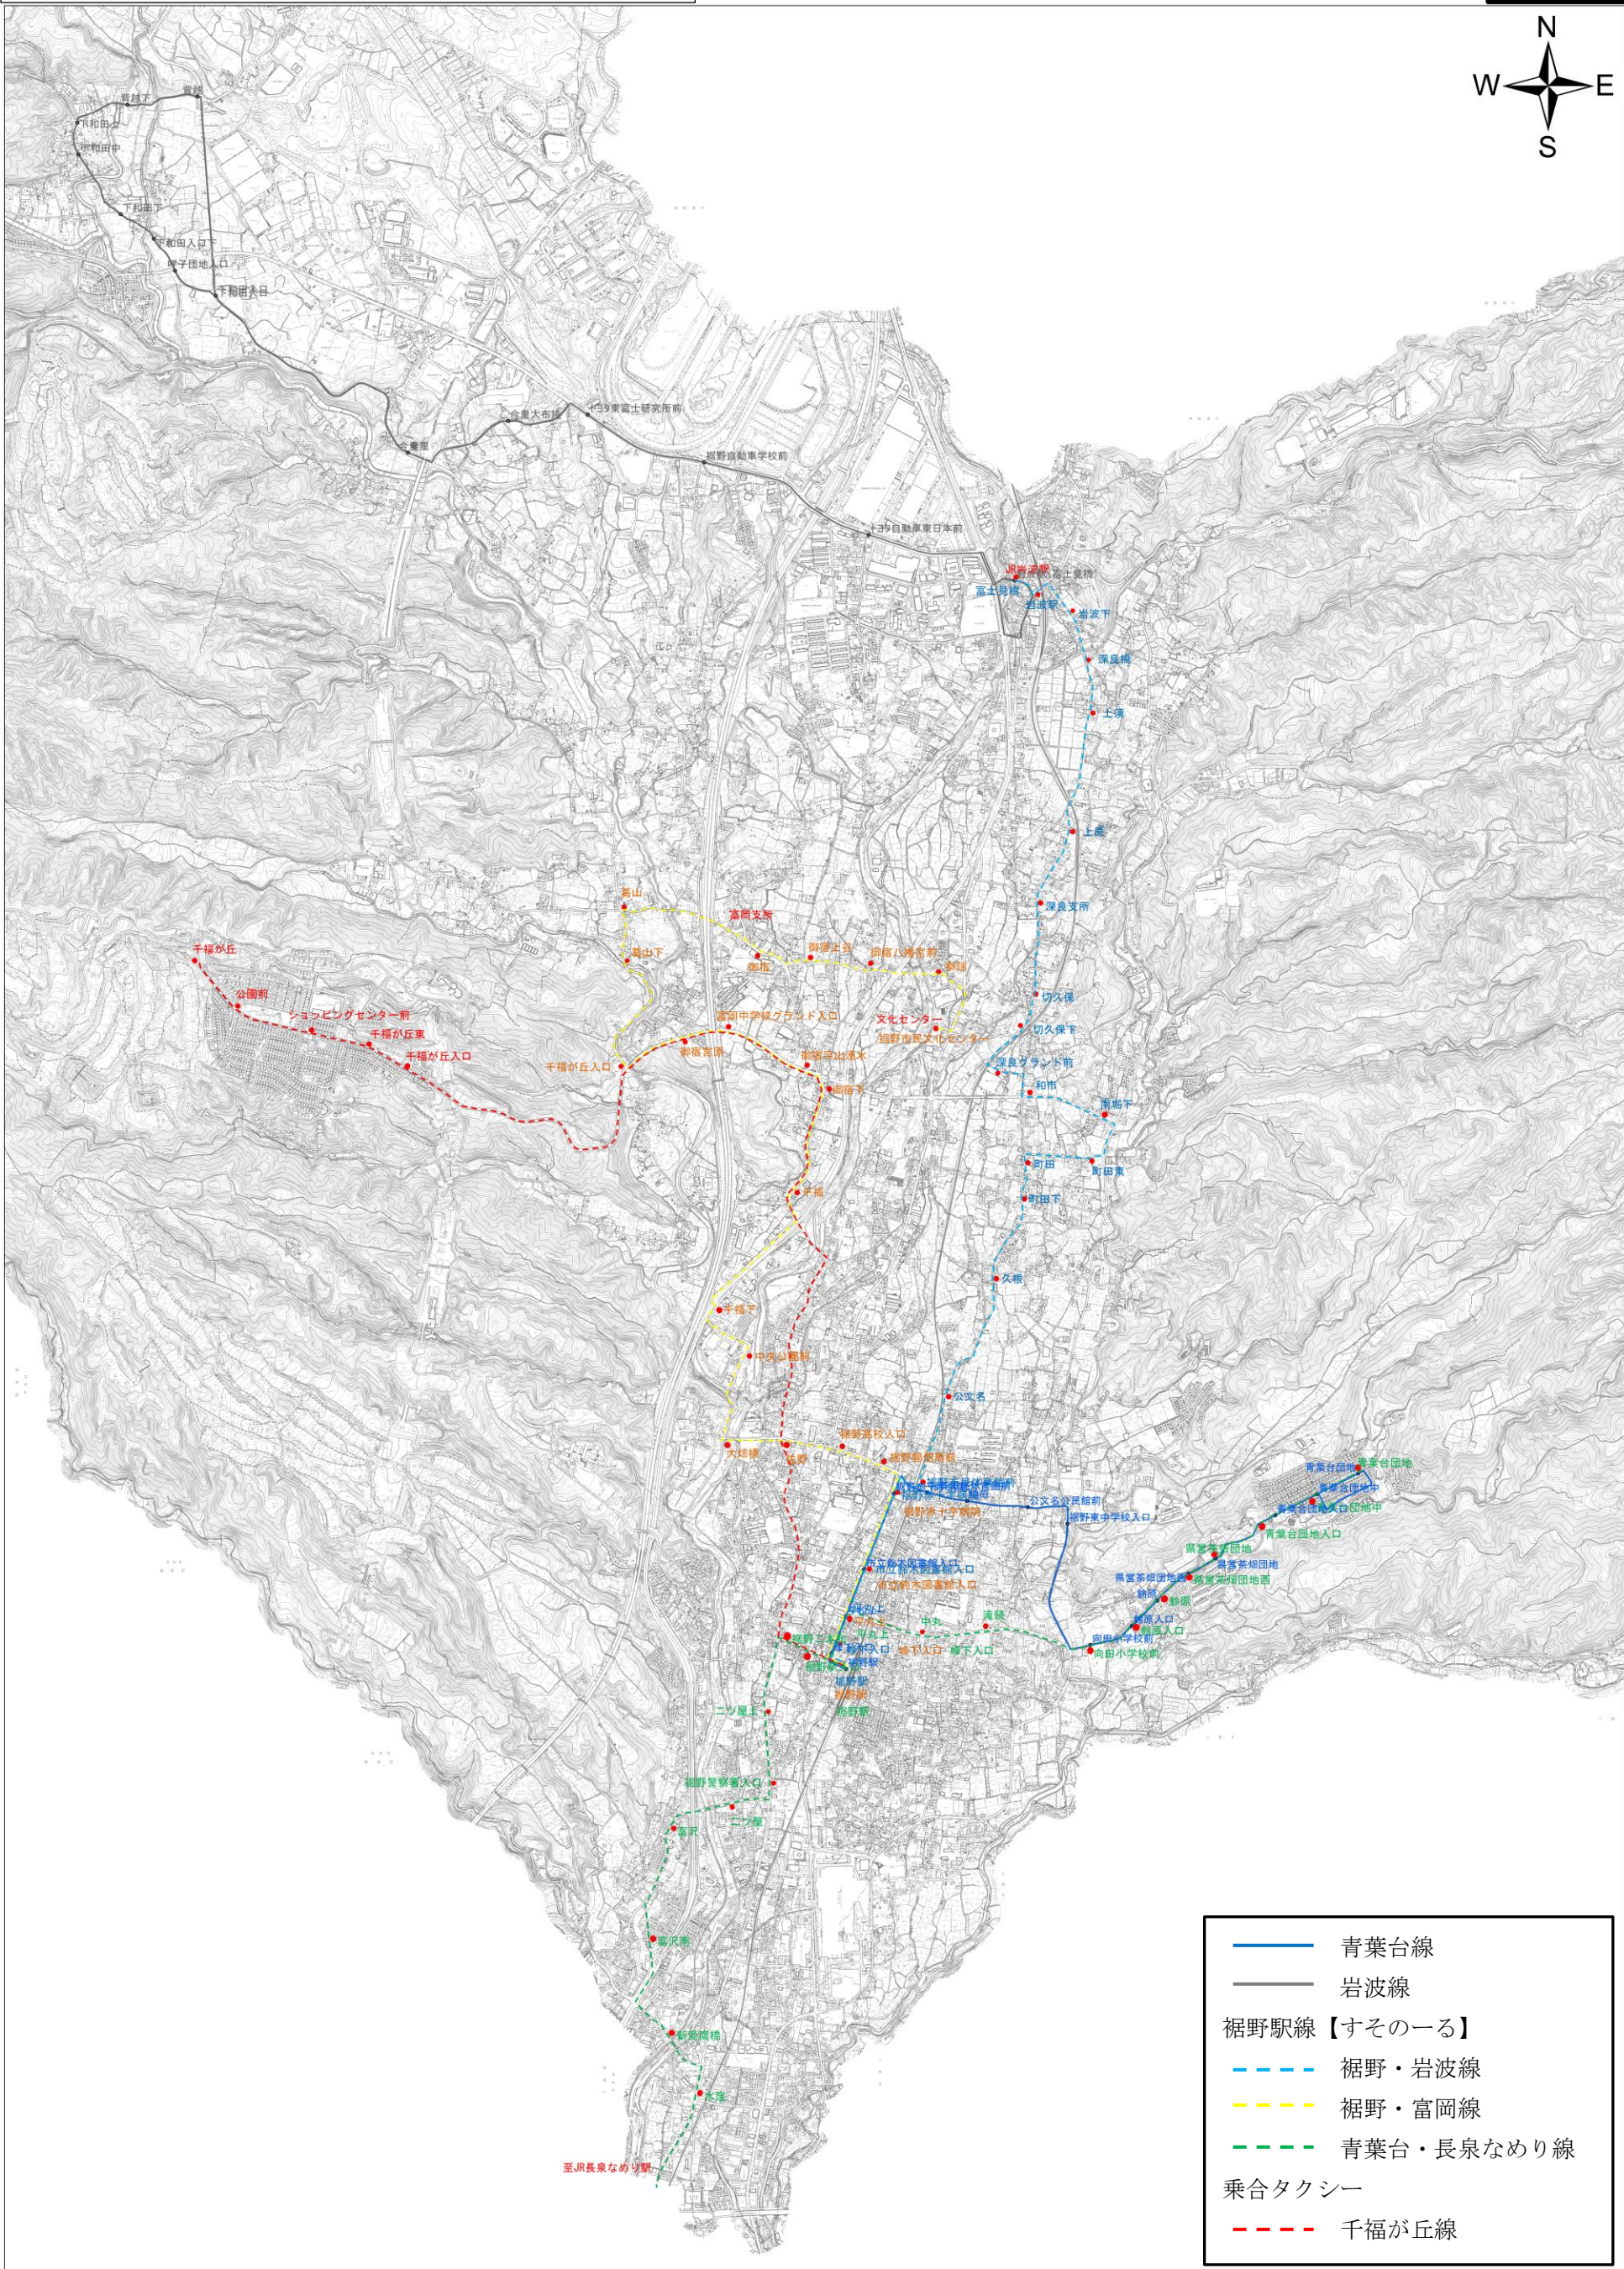

令和3年度自主運行路線

資料No. 4

- 青葉台線
- 岩波線
- 裾野駅線【すそのーる】
- 裾野・岩波線
- 裾野・富岡線
- 青葉台・長泉なめり線
- 乗合タクシー
- 千福が丘線