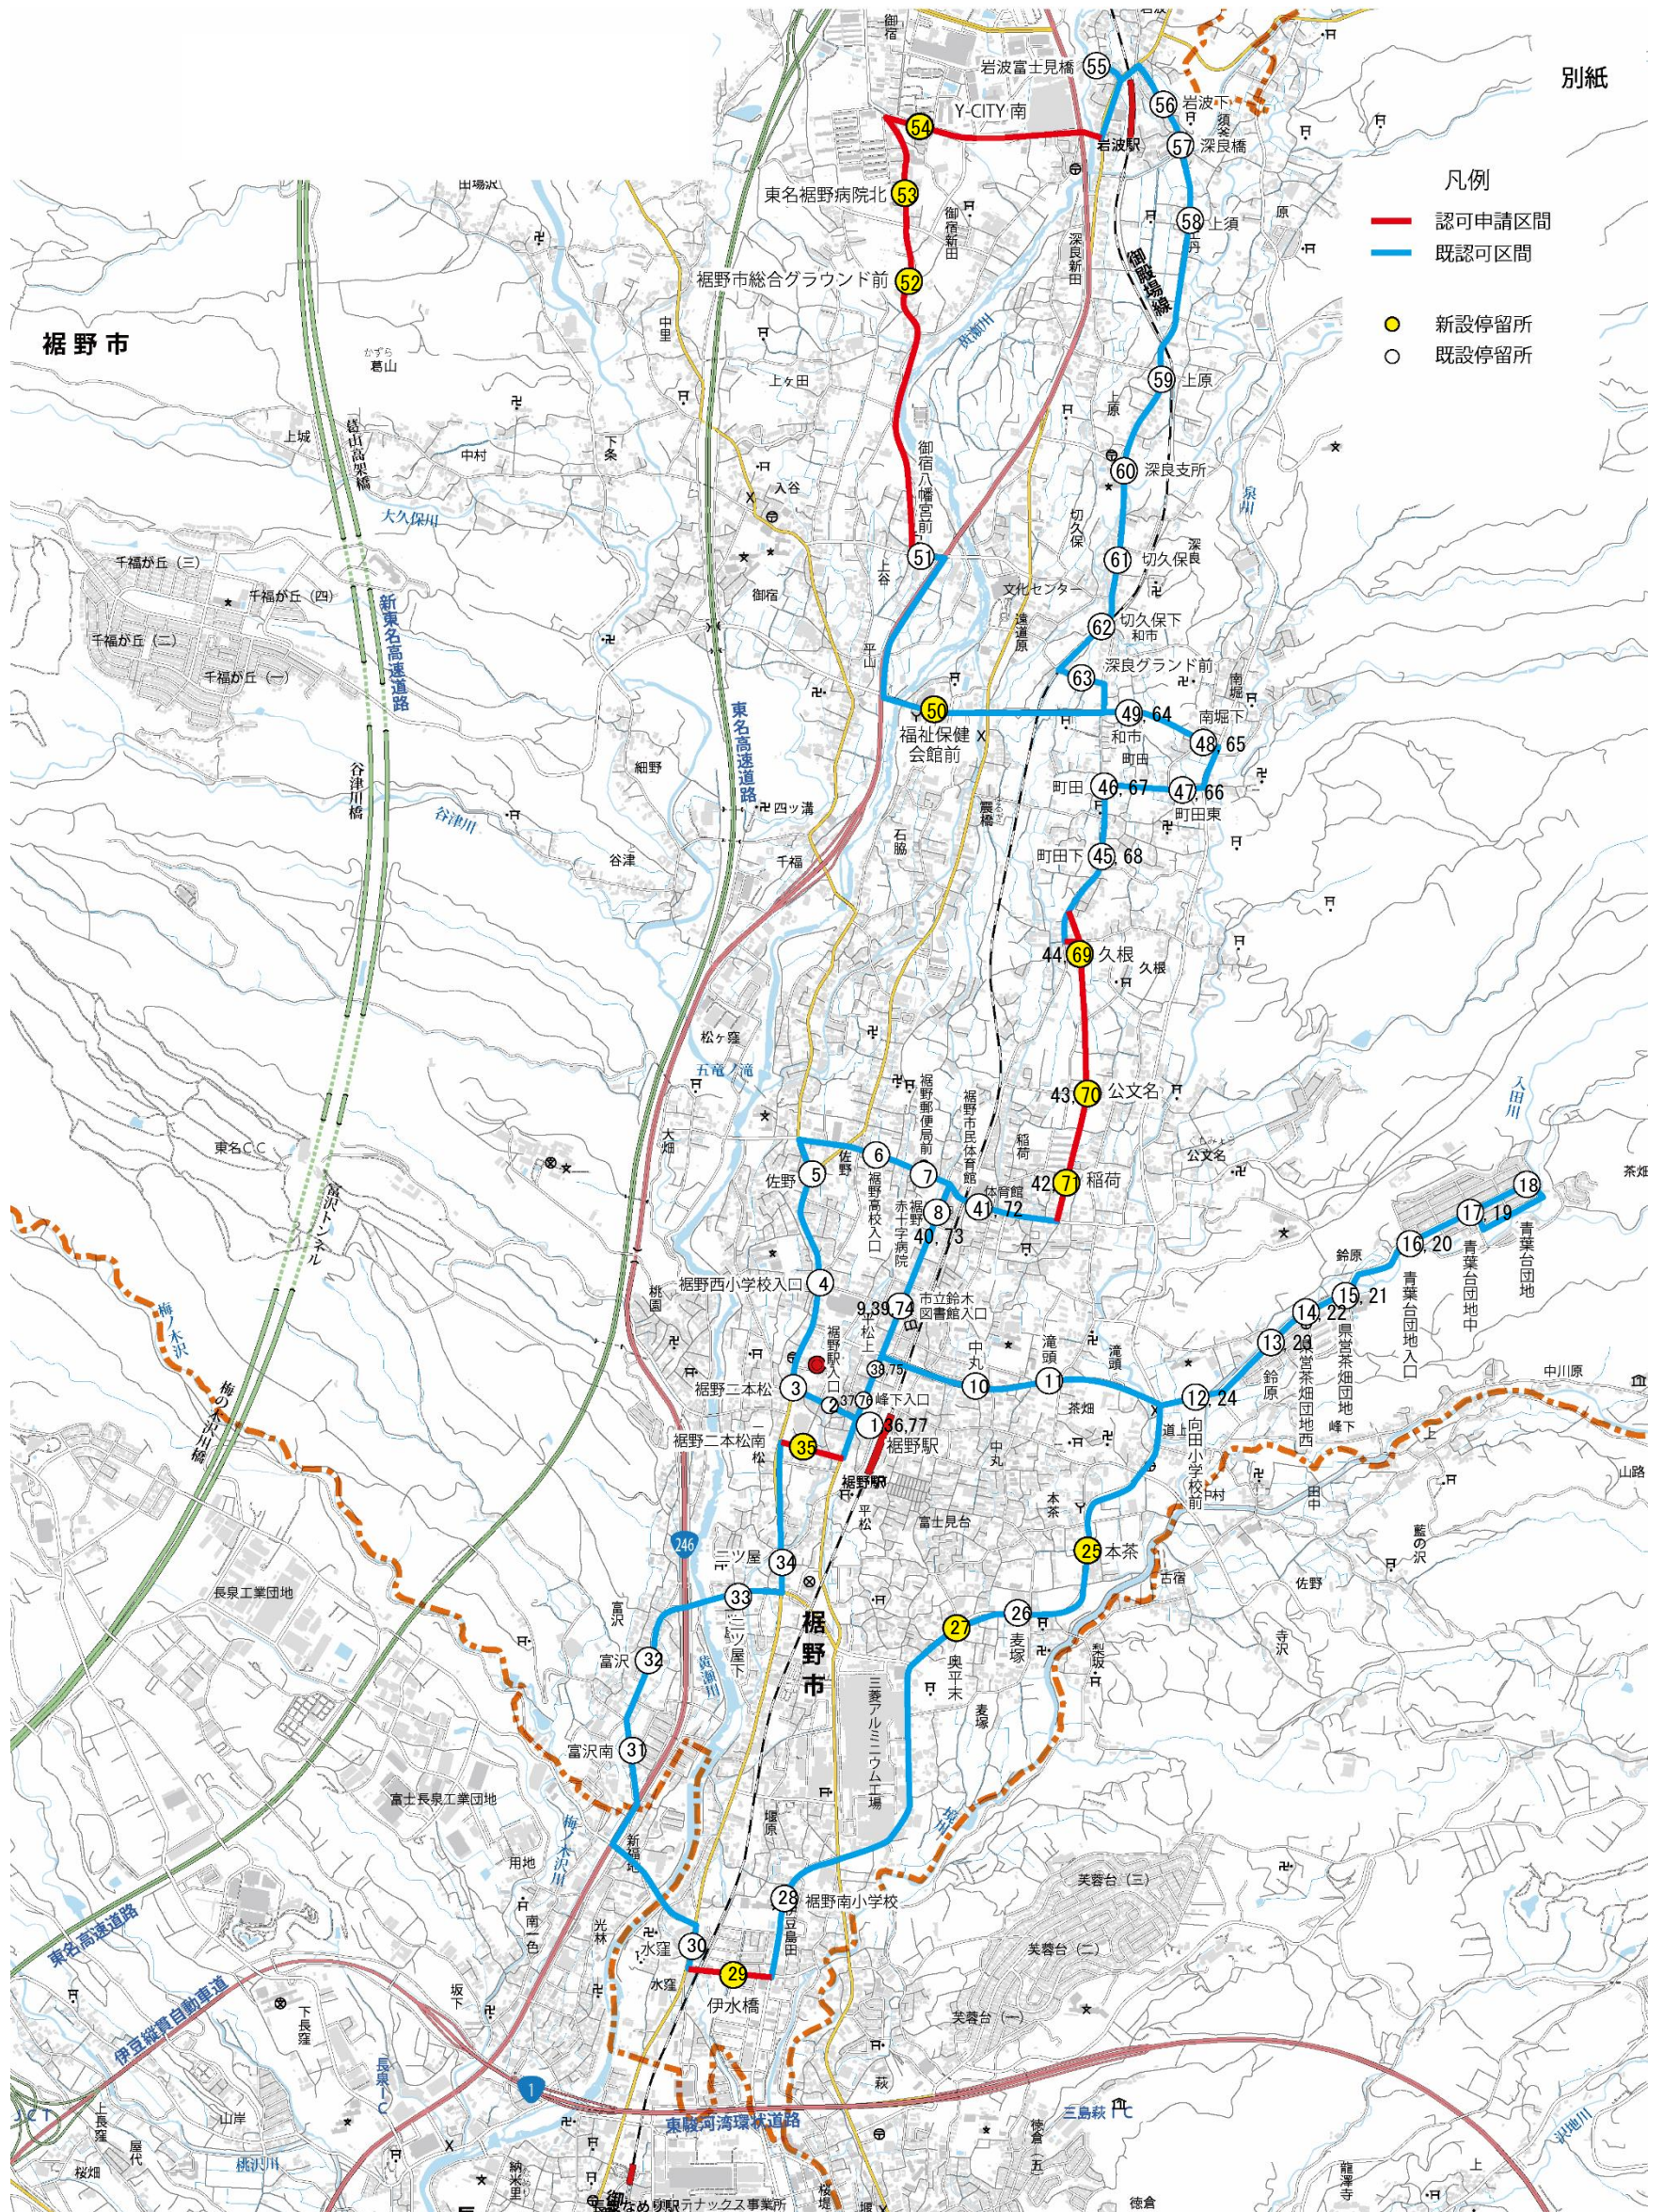

4. 青葉台・岩波ルート
(1) 路線図

(2) 時刻表

	バス停	第1便	第2便	第3便
1	裾野駅	09:20	11:20	14:15
2	裾野駅入口	09:20	11:20	14:15
3	裾野二本松	09:22	11:22	14:17
4	裾野西小学校入口	09:23	11:23	14:18
5	佐野	09:24	11:24	14:19
6	裾野高校入口	09:25	11:25	14:20
7	裾野郵便局前	09:26	11:26	14:21
8	裾野赤十字病院	09:27	11:27	14:22
9	市立鈴木図書館入口	09:28	11:28	14:23
10	中丸	09:29	11:29	14:24
11	滝頭	09:30	11:30	14:25
12	向田小学校前	09:31	11:31	14:26
13	鈴原	09:32	11:32	14:27
14	県営茶畑団地西	09:33	11:33	14:28
15	県営茶畑団地	09:33	11:33	14:28
16	青葉台団地入口	09:34	11:34	14:29
17	青葉台団地中	09:35	11:35	14:30
18	青葉台団地	09:36	11:36	14:31
19	青葉台団地中	09:37	11:37	14:32
20	青葉台団地入口	09:38	11:38	14:33
21	県営茶畑団地	09:39	11:39	14:34
22	県営茶畑団地西	09:39	11:39	14:34
23	鈴原	09:40	11:40	14:35
24	向田小学校前	09:41	11:41	14:36
25	本茶	09:42	11:42	14:37
26	麦塚	09:43	11:43	14:38
27	奥平松	09:44	11:44	14:39
28	裾野南小学校	09:47	11:47	14:42
29	伊水橋	09:48	11:48	14:43
30	水窪	09:53	11:53	14:48
31	富沢南	09:55	11:55	14:50
32	富沢	09:56	11:56	14:51
33	二ツ屋下	09:57	11:57	14:52
34	二ツ屋	09:58	11:58	14:53
35	裾野二本松南	09:59	11:59	14:54
36	裾野駅	10:05	12:05	15:00
37	峰下入口	10:05	12:05	15:00
38	平松上	10:06	12:06	15:01
39	市立鈴木図書館入口	10:07	12:07	15:02
40	裾野赤十字病院	10:08	12:08	15:03

	バス停	第1便	第2便	第3便
41	裾野市民体育館	10:10	12:10	15:05
42	稲荷	10:11	12:11	15:06
43	公文名	10:11	12:11	15:06
44	久根	10:12	12:12	15:07
45	町田下	10:13	12:13	15:08
46	町田	10:13	12:13	15:08
47	町田東	10:14	12:14	15:09
48	南堀下	10:15	12:15	15:10
49	和市	10:16	12:16	15:11
50	福祉保健会館前	10:18	12:18	15:13
51	御宿八幡宮前	10:21	12:21	15:16
52	裾野市総合グラウンド前	10:23	12:23	15:18
53	東名裾野病院北	10:24	12:24	15:19
54	Y-CITY 南	10:25	12:25	15:20
55	岩波富士見橋	10:29	12:29	15:24
56	岩波下	10:31	12:31	15:26
57	深良橋	10:32	12:32	15:27
58	上須	10:32	12:32	15:27
59	上原	10:33	12:33	15:28
60	深良支所	10:34	12:34	15:29
61	切久保	10:35	12:35	15:30
62	切久保下	10:35	12:35	15:30
63	深良グラウンド前	10:36	12:36	15:31
64	和市	10:37	12:37	15:32
65	南堀下	10:38	12:38	15:33
66	町田東	10:39	12:39	15:34
67	町田	10:39	12:39	15:34
68	町田下	10:40	12:40	15:35
69	久根	10:41	12:41	15:36
70	公文名	10:42	12:42	15:37
71	稲荷	10:43	12:43	15:38
72	裾野市民体育館	10:44	12:44	15:39
73	裾野赤十字病院	10:45	12:45	15:40
74	市立鈴木図書館入口	10:45	12:45	15:40
75	平松上	10:46	12:46	15:41
76	峰下入口	10:46	12:46	15:41
77	裾野駅	10:50	12:50	15:45