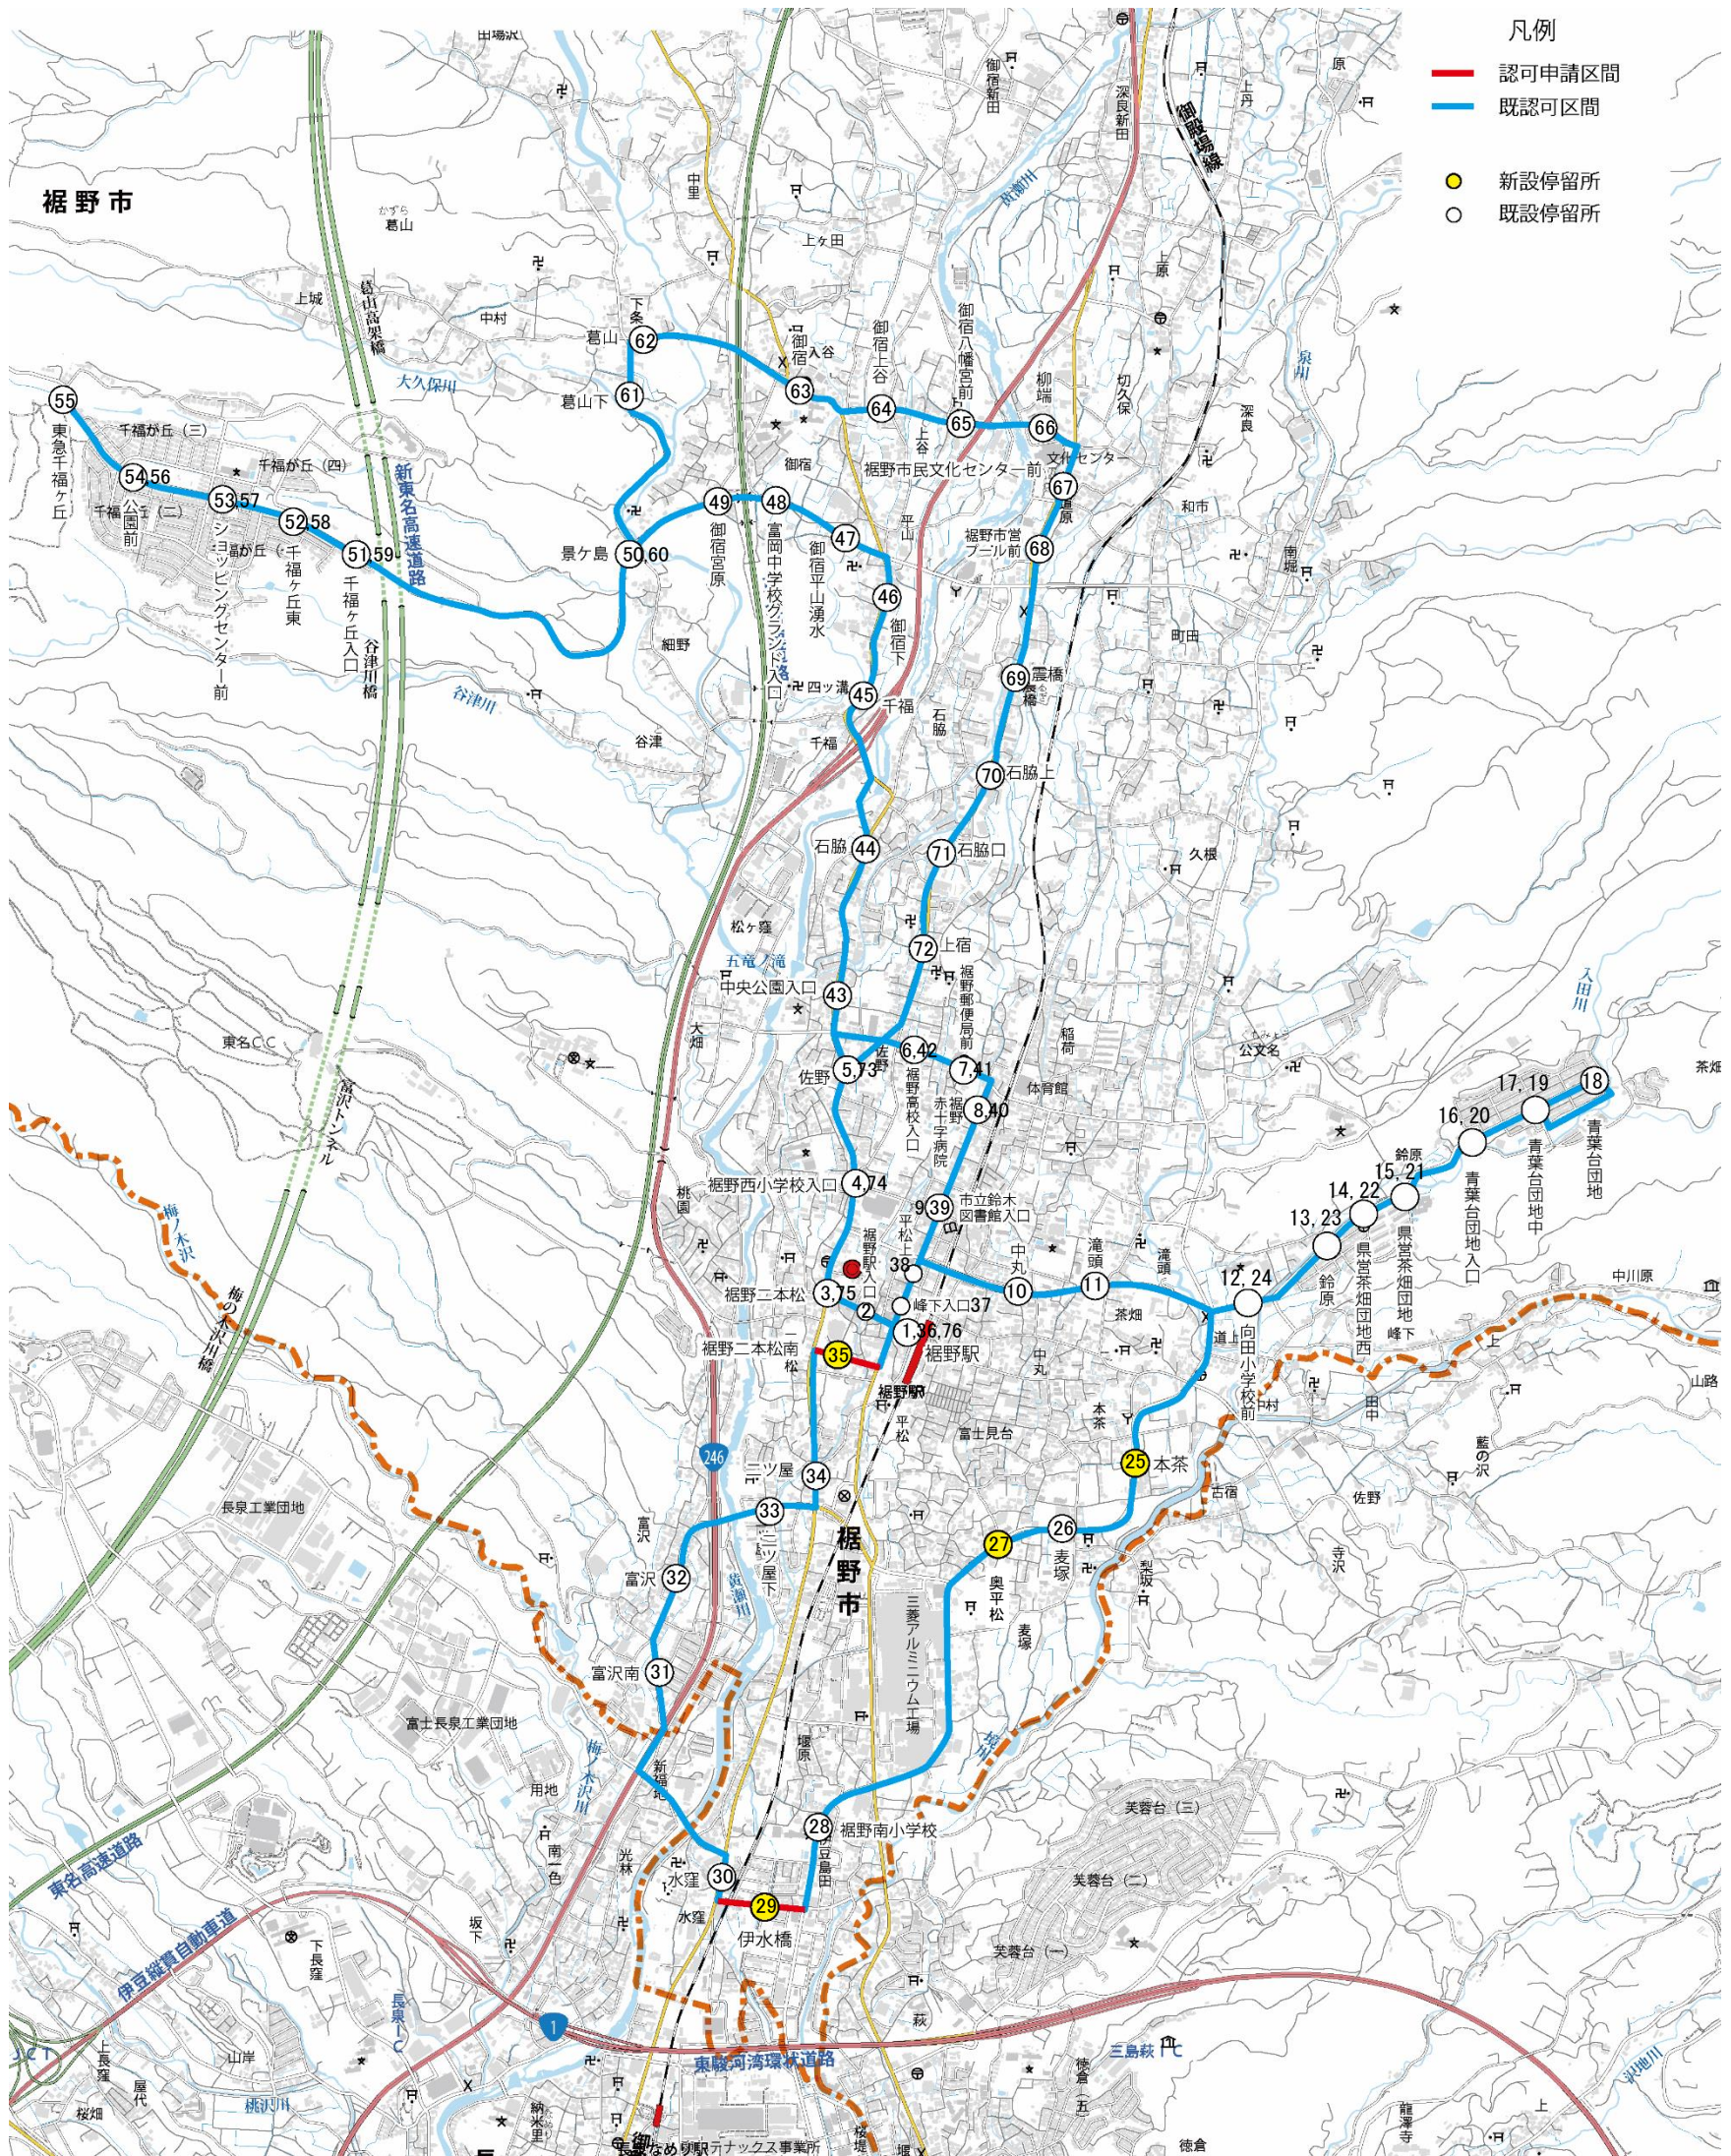

3. 青葉台・千福が丘ルート

(1) 路線図

(2) 時刻表

	バス停	第1便	第2便	第3便
1	裾野駅	09:20	11:20	14:15
2	裾野駅入口	09:20	11:20	14:15
3	裾野二本松	09:22	11:22	14:17
4	裾野西小学校入口	09:23	11:23	14:18
5	佐野	09:24	11:24	14:19
6	裾野高校入口	09:25	11:25	14:20
7	裾野郵便局前	09:26	11:26	14:21
8	裾野赤十字病院	09:27	11:27	14:22
9	市立鈴木図書館入口	09:28	11:28	14:23
10	中丸	09:29	11:29	14:24
11	滝頭	09:30	11:30	14:25
12	向田小学校前	09:31	11:31	14:26
13	鈴原	09:32	11:32	14:27
14	県営茶畑団地西	09:33	11:33	14:28
15	県営茶畑団地	09:33	11:33	14:28
16	青葉台団地入口	09:34	11:34	14:29
17	青葉台団地中	09:35	11:35	14:30
18	青葉台団地	09:36	11:36	14:31
19	青葉台団地中	09:37	11:37	14:32
20	青葉台団地入口	09:38	11:38	14:33
21	県営茶畑団地	09:39	11:39	14:34
22	県営茶畑団地西	09:39	11:39	14:34
23	鈴原	09:40	11:40	14:35
24	向田小学校前	09:41	11:41	14:36
25	本茶	09:42	11:42	14:37
26	麦塚	09:43	11:43	14:38
27	奥平松	09:44	11:44	14:39
28	裾野南小学校	09:47	11:47	14:42
29	伊水橋	09:48	11:48	14:43
30	水窪	09:53	11:53	14:48
31	富沢南	09:55	11:55	14:50
32	富沢	09:56	11:56	14:51
33	二ツ屋下	09:57	11:57	14:52
34	二ツ屋	09:58	11:58	14:53
35	裾野二本松南	09:59	11:59	14:54
36	裾野駅	10:05	12:05	15:00
37	峰下入口	10:05	12:05	15:00
38	平松上	10:06	12:06	15:01
39	市立鈴木図書館入口	10:07	12:07	15:02
40	裾野赤十字病院	10:08	12:08	15:03