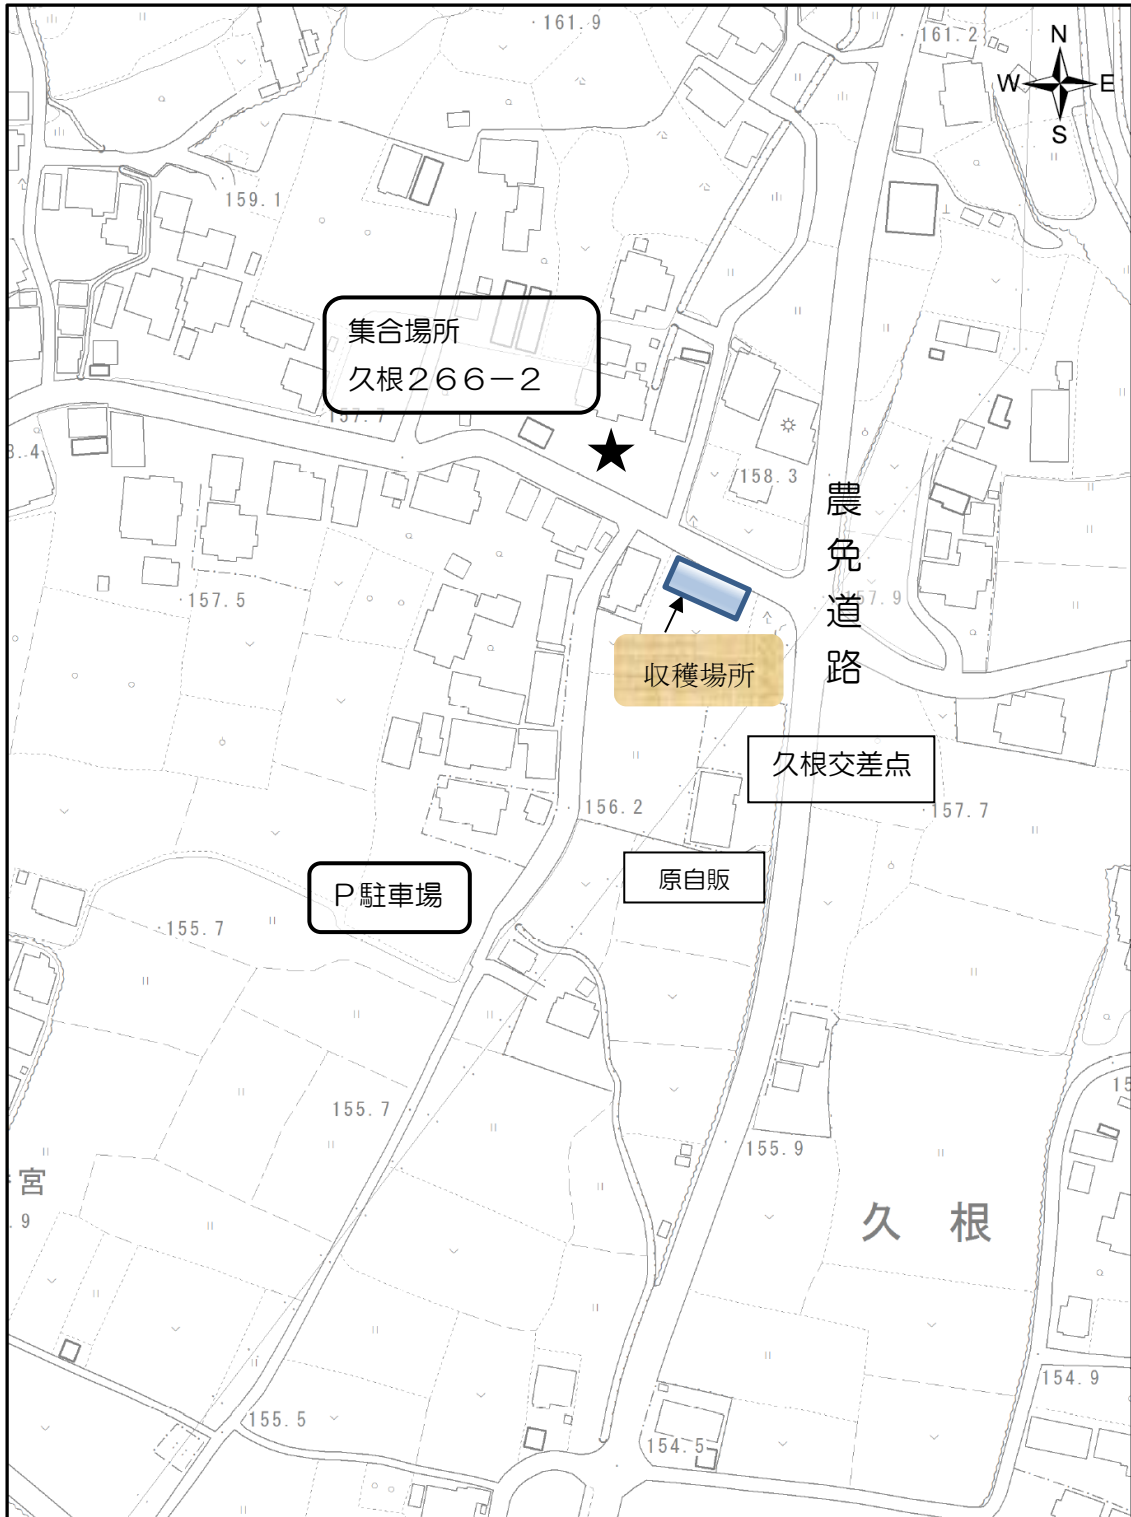

案内図

河内会長宅（裾野市久根266-2）を目指してご来場ください。