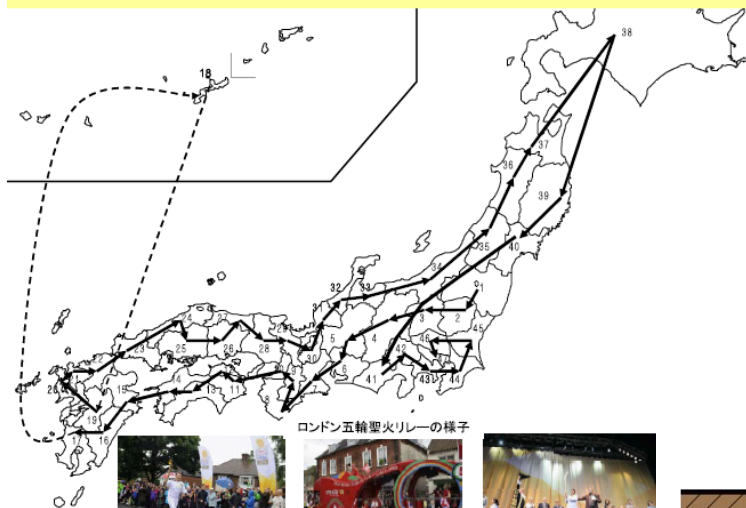

東京2020オリンピック 豆知識 (vol.16)

オリンピック聖火リレーとは

オリンピック聖火リレーは、ギリシャ・オリンピアの太陽光で採火された炎を、ギリシャ国内と開催国内でリレーによって開会式までつなげるものです。オリンピックのシンボルである聖火を掲げることにより、平和・団結・友愛といったオリンピックの理想を体現し、開催国全体にオリンピックを広め、きたるオリンピックへの関心と期待を呼び起こす役目を持っています。

東京オリンピック聖火リレーの概要

- ・静岡県は、2020年6月24日(水)～26日(金)の3日間で実施
- ・宮城県実施後、1日の移動日をはさみ(陸路)、本県で3日間リレーを行った後、山梨県に聖火を引き継ぐ

みんなで聖火をお迎えしよう！

東京2020オリンピックを盛り上げよう！

裾野市オリンピック・パラリンピック推進室