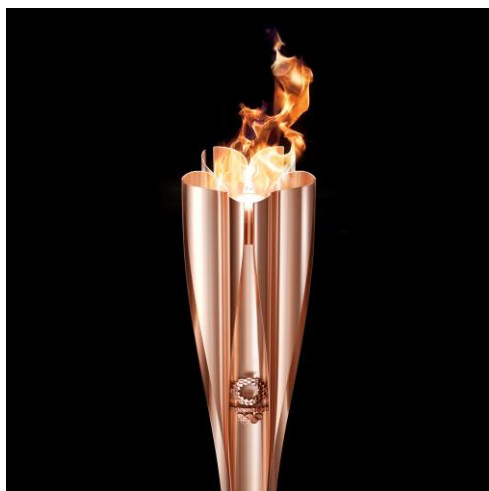

東京2020オリンピック 豆知識 (vol.14)

オリンピック聖火リレートーチ

東京2020オリンピック聖火リレーで用いるトーチは、日本人に最もなじみ深い花である桜をモチーフとしています。

オリンピックトーチは、聖火のかたちもデザインされています。花びらから生み出された5つの炎は、トーチの中央でひとつとなり、より大きな輝きで「希望の道」を照らします。

聖火を灯す燃焼部には、聖火を保ち続けるために、火力の強い青い炎と、火のない燃焼（触媒燃焼）の2つの燃焼が、聖火の赤い炎を支える仕組みが採用されています。

東京2020オリンピック聖火リレートーチ

画像提供：Tokyo 2020