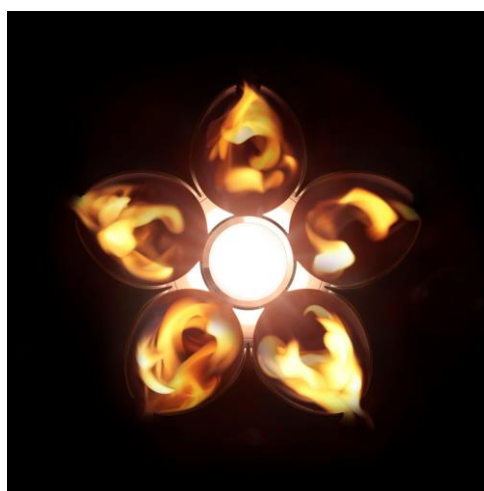

東京2020オリンピック聖火リレートーチ

画像提供：Tokyo 2020

東京2020オリンピックを盛り上げよう！

裾野市オリンピック・
パラリンピック推進室