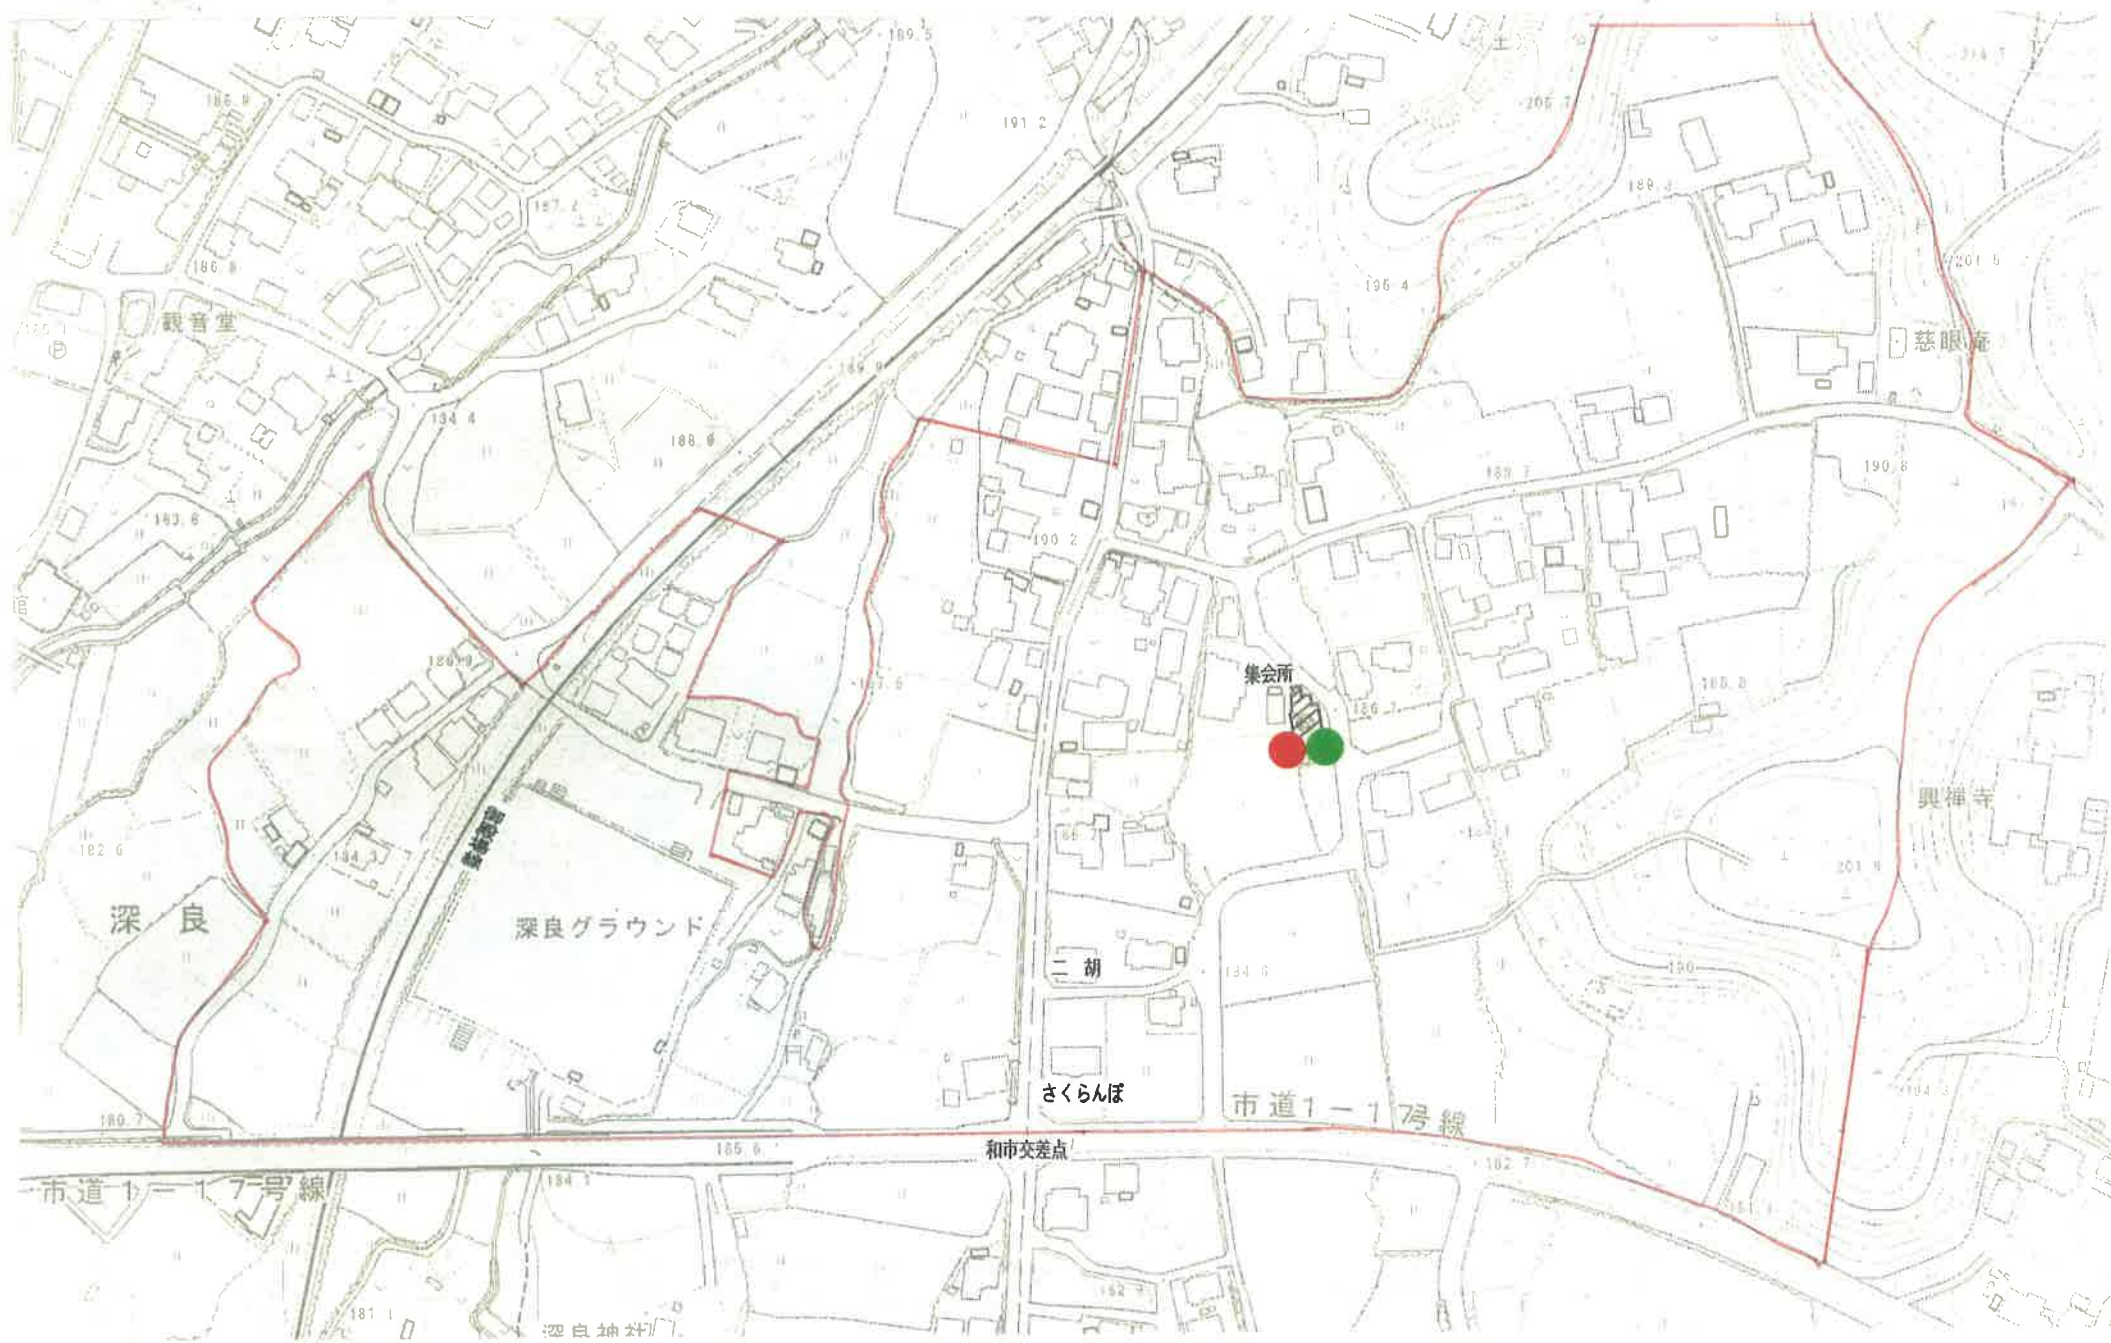

和市区資源・粗大ステーション場所

集会所 資源・粗大

観音堂

慈眼庵

興福寺

深良

深良グラウンド

二胡

さくらんぼ

集会所

市道1-17号線

和市中差点

市道1-17号線

深良神社