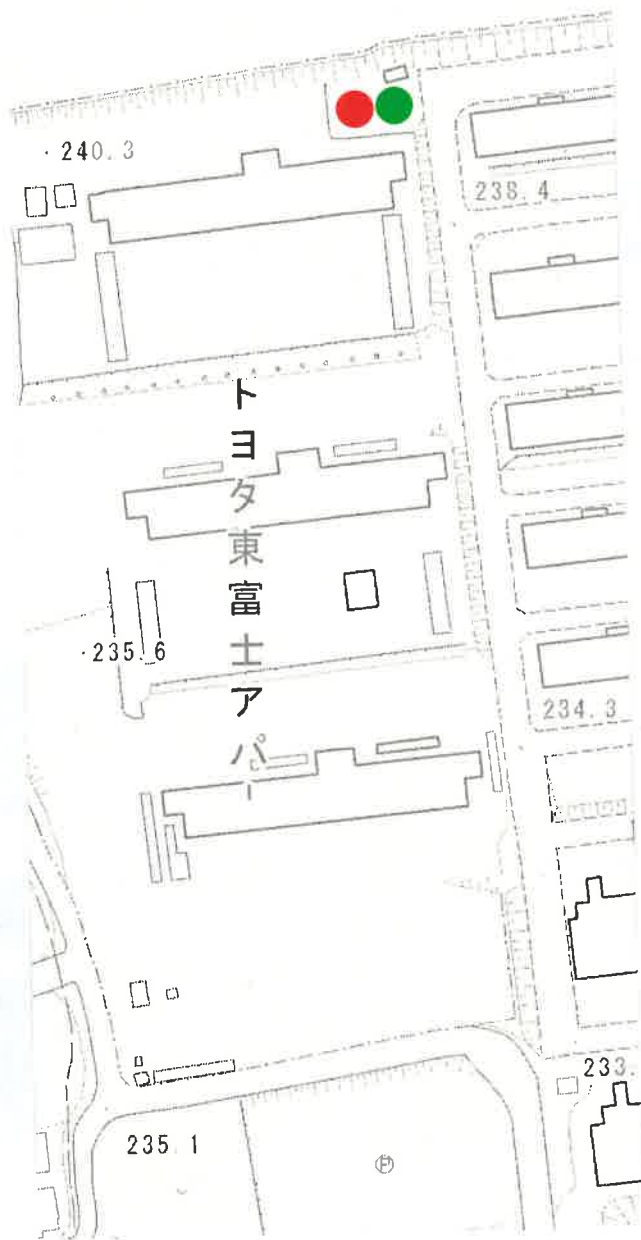

## トヨタ区資源・粗大ごみステーション場所

メゾン東富士 資源・粗大

10階 資源・粗大

独身寮 資源・粗大

# 10階