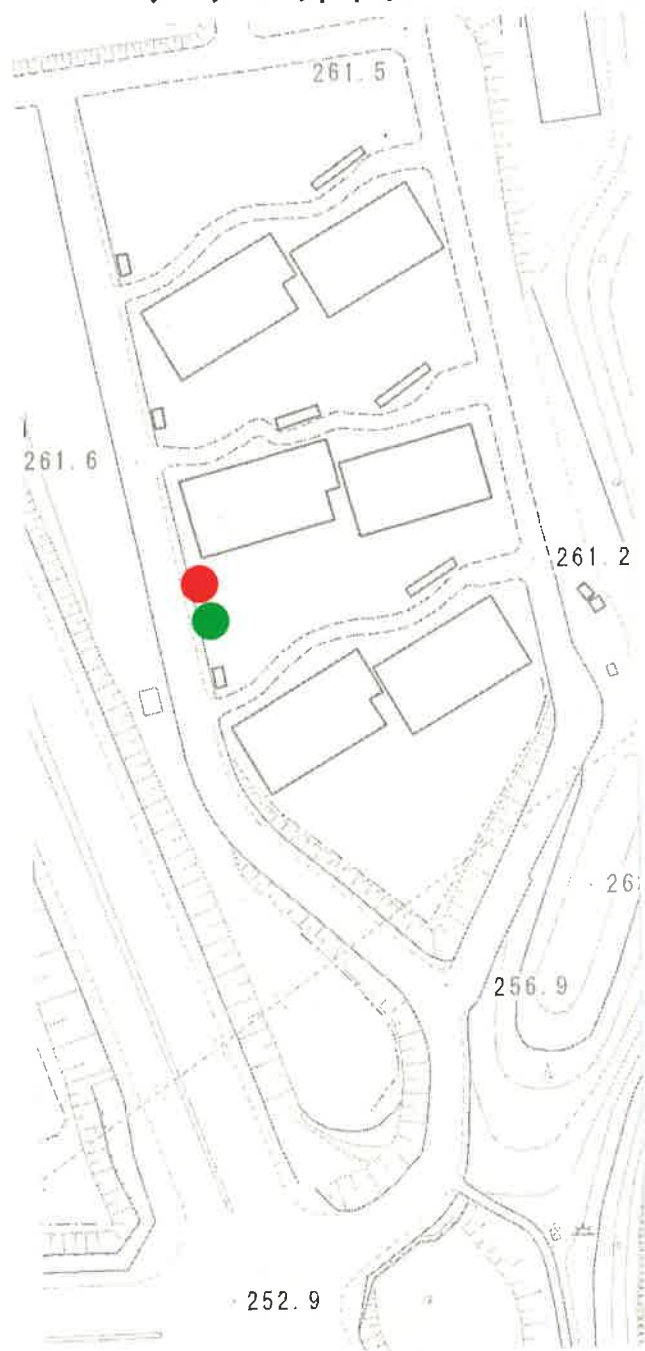

## トヨタ区資源・粗大ごみステーション場所

メゾン東富士 資源・粗大

10階 資源・粗大

独身寮 資源・粗大

# メゾン東富士

# 10階