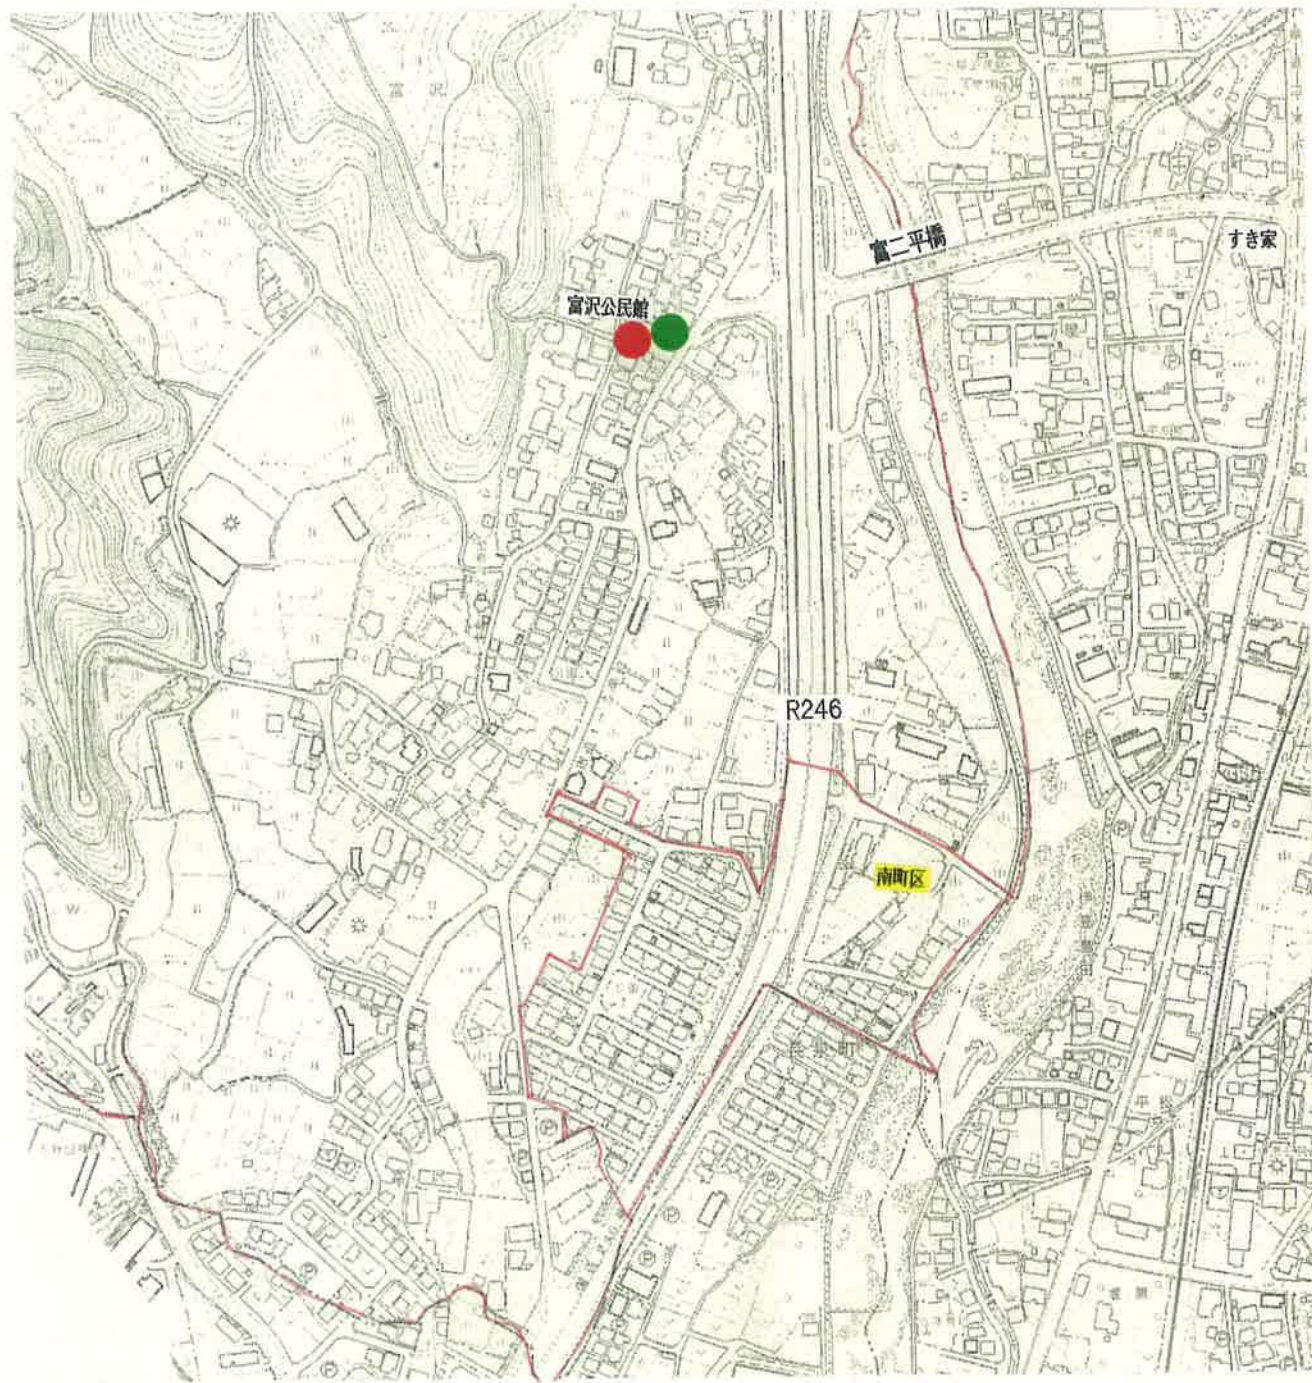

富沢区資源・粗大ごみステーション場所

富沢公民館 資源・粗大