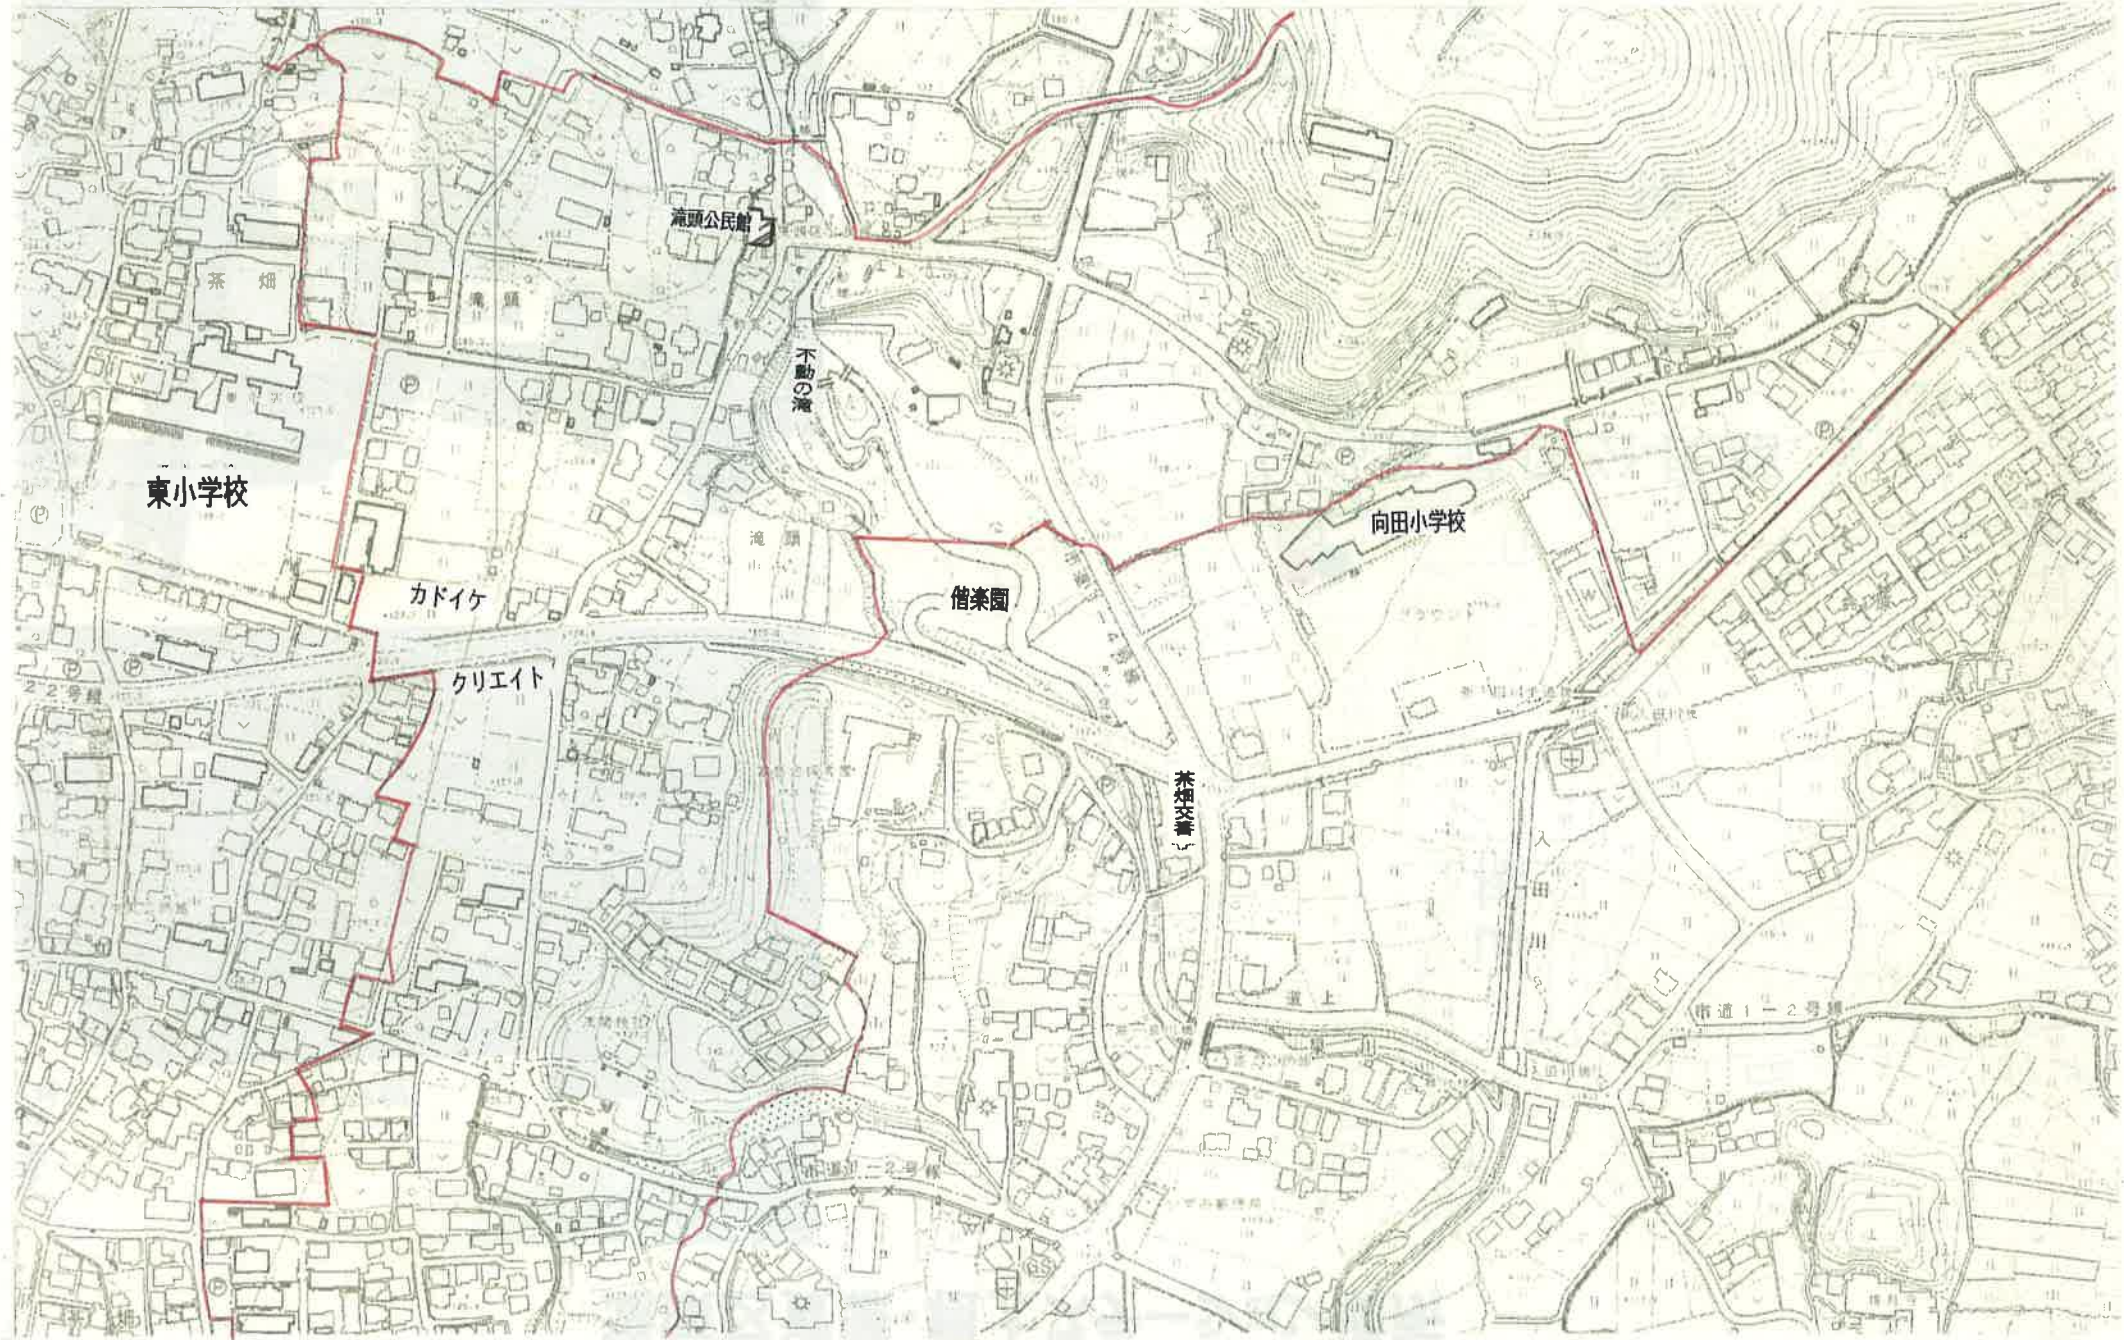

滝頭区資源・粗大ステーション場所

公民館 資源・粗大

東小学校

南頭公民館

茶畑
大野の滝

向田小学校

借楽園

カドイケ

クリエイト

茶畑交番

市道1-2号線

入田川