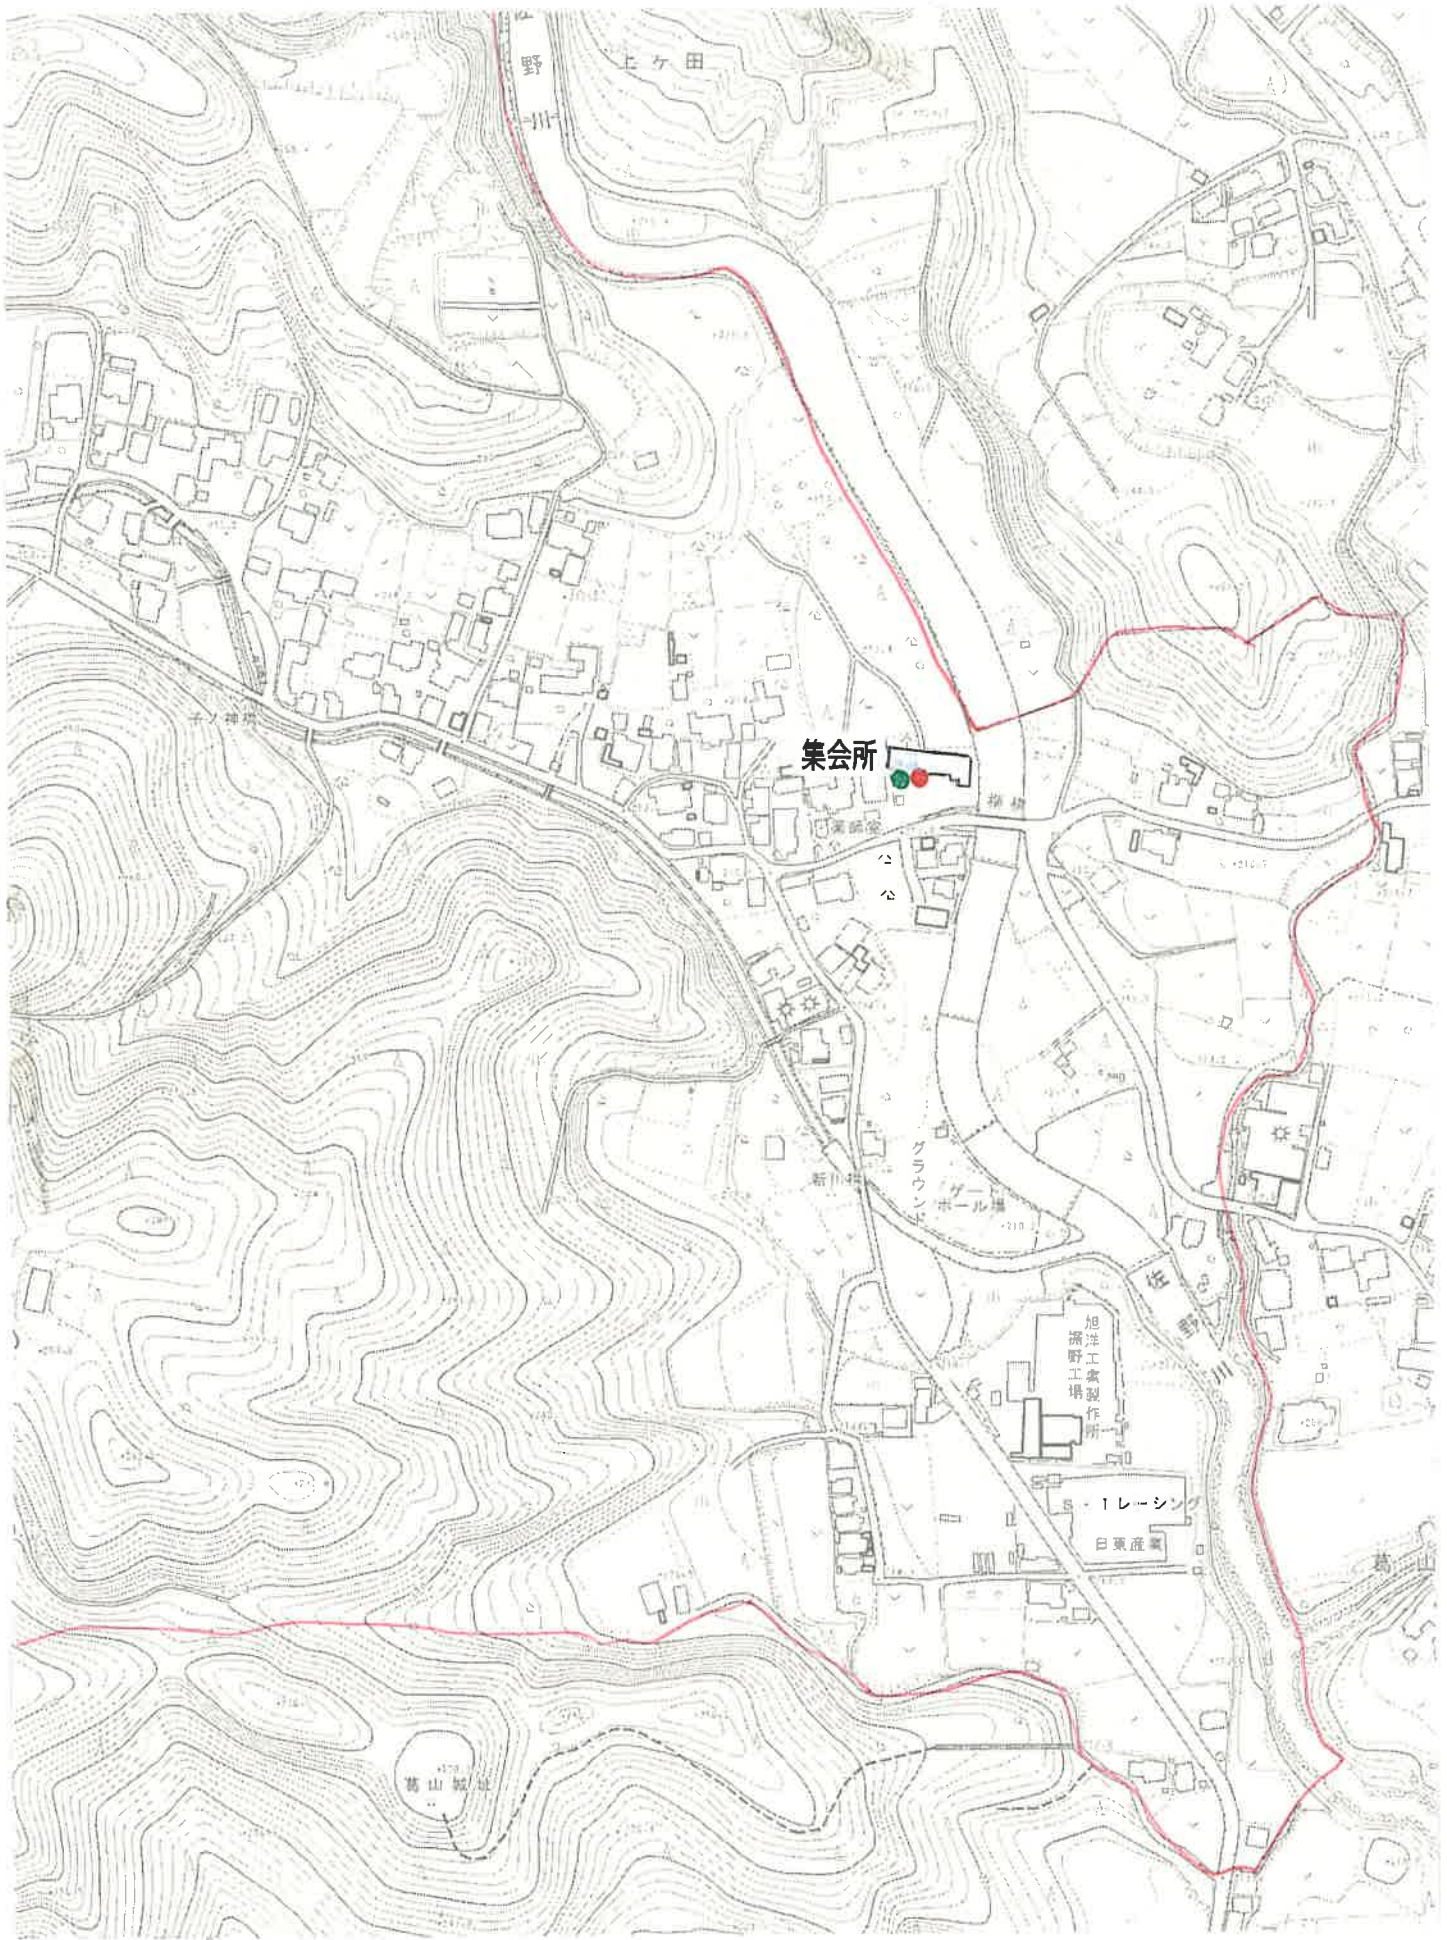

田場沢区資源・粗大ステーション場所

田場沢集会所

資源
粗大

公民館 資源・粗大

集会所

野川

上ヶ田

旭洋工業製作所

白葉産園

葛山

グラウンド

ホール場

新川

行野川

葛山