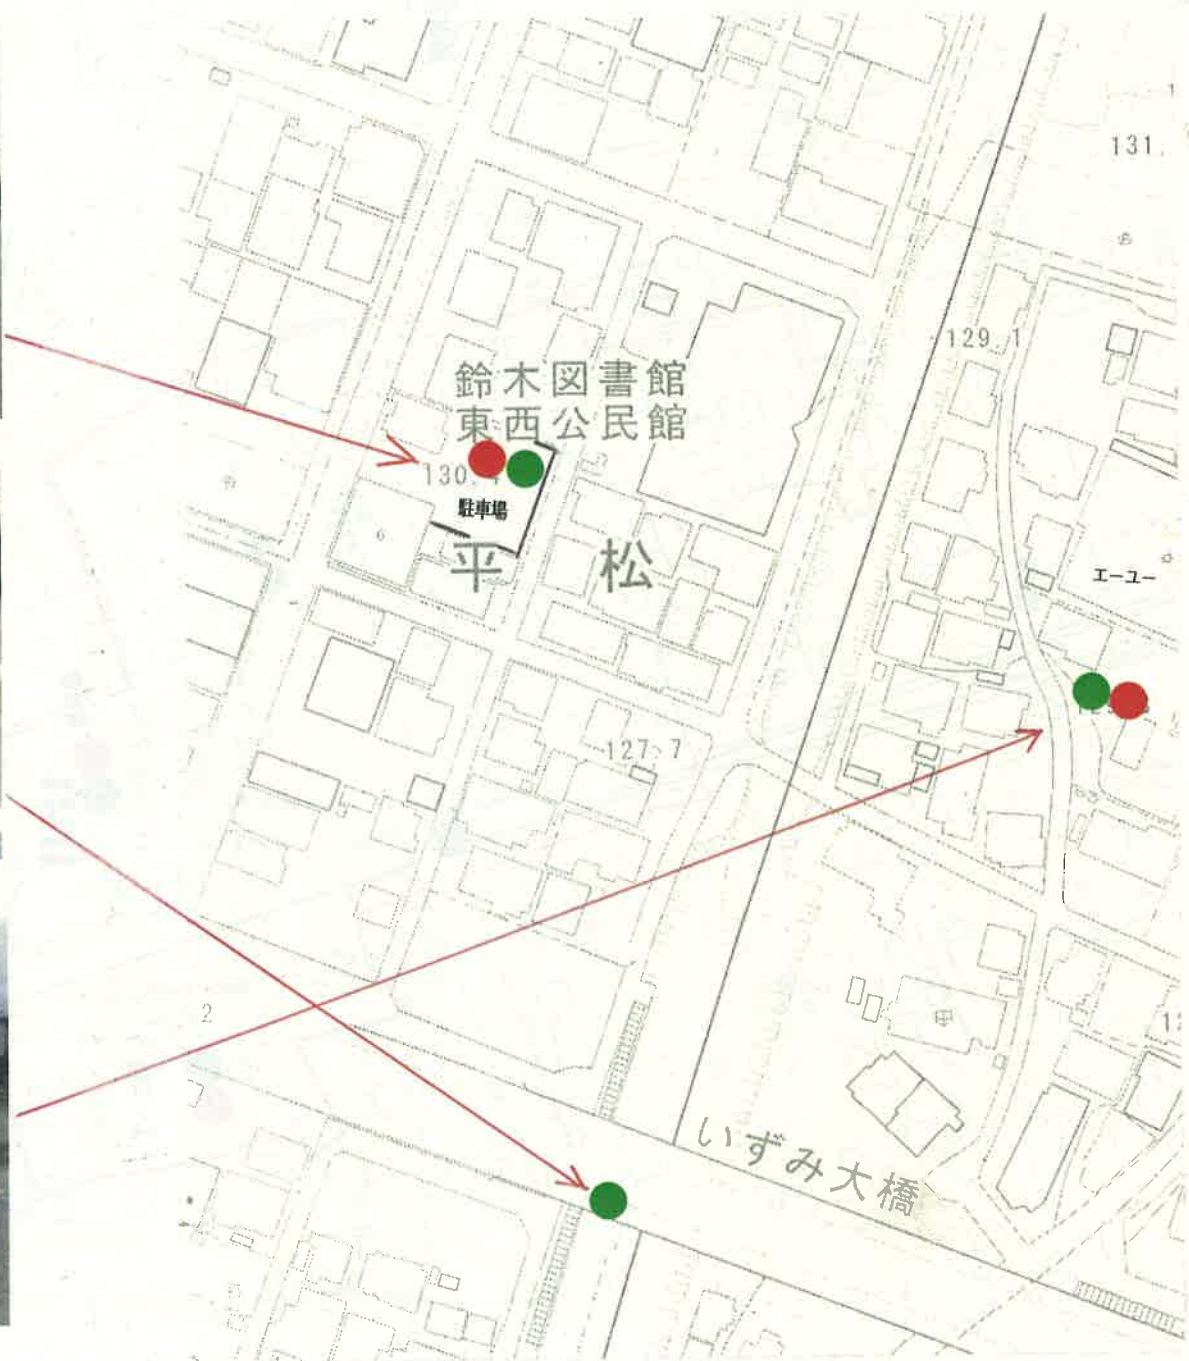

新道区資源・粗大ステーション場所

資源
粗大

鈴木図書館横駐車場 資源・粗大

資源

いずみ大橋高架下 資源

資源
粗大

二組（平松405-18） 資源・粗大

グラウンド

日本生命

NTT
裾野ビル

ベルシティ裾野

大山

森林組合

駐車場

鈴木四書館
東西公民館

関工ユー

市道1-2
号線

静銀

市役所

JAなす
東支店

JAなんすん
東支店

新道

市民センター

天理教
佐野原大教会

天理町

裾野駅