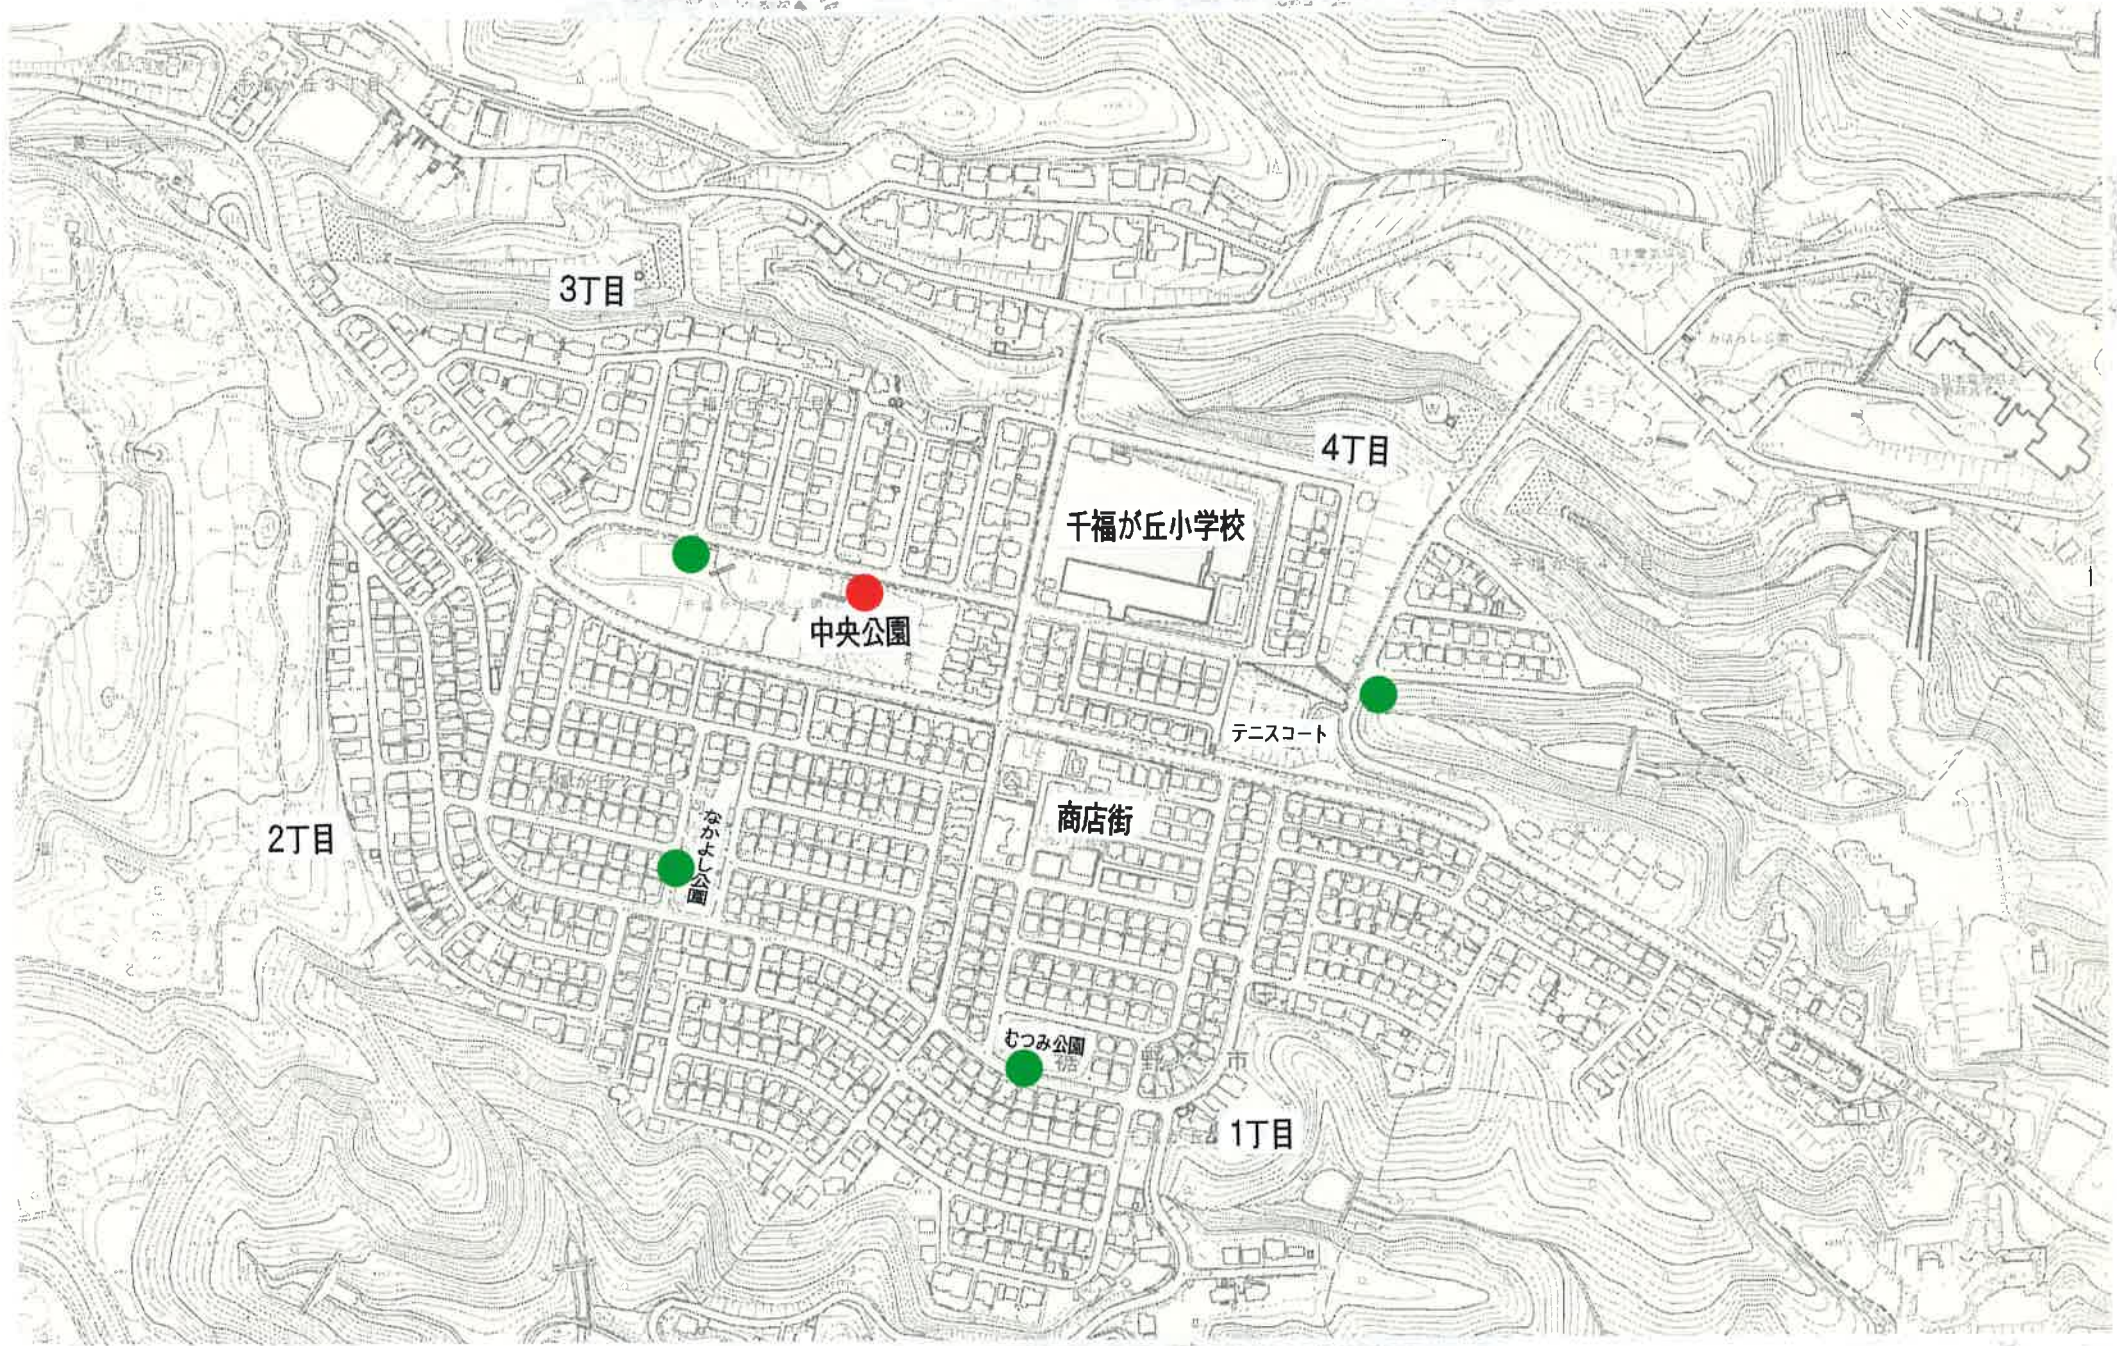

千福が丘区資源・粗大ステーション場所

1丁目むつみ公園 資源

2丁目なかよし公園 資源

3丁目中央公園西側 資源

4丁目テニスコート前 資源

中央公園 粗大

3丁目

4丁目

千福が丘小学校

中央公園

テニスコート

2丁目

さくら公園

商店街

むつみ公園

1丁目