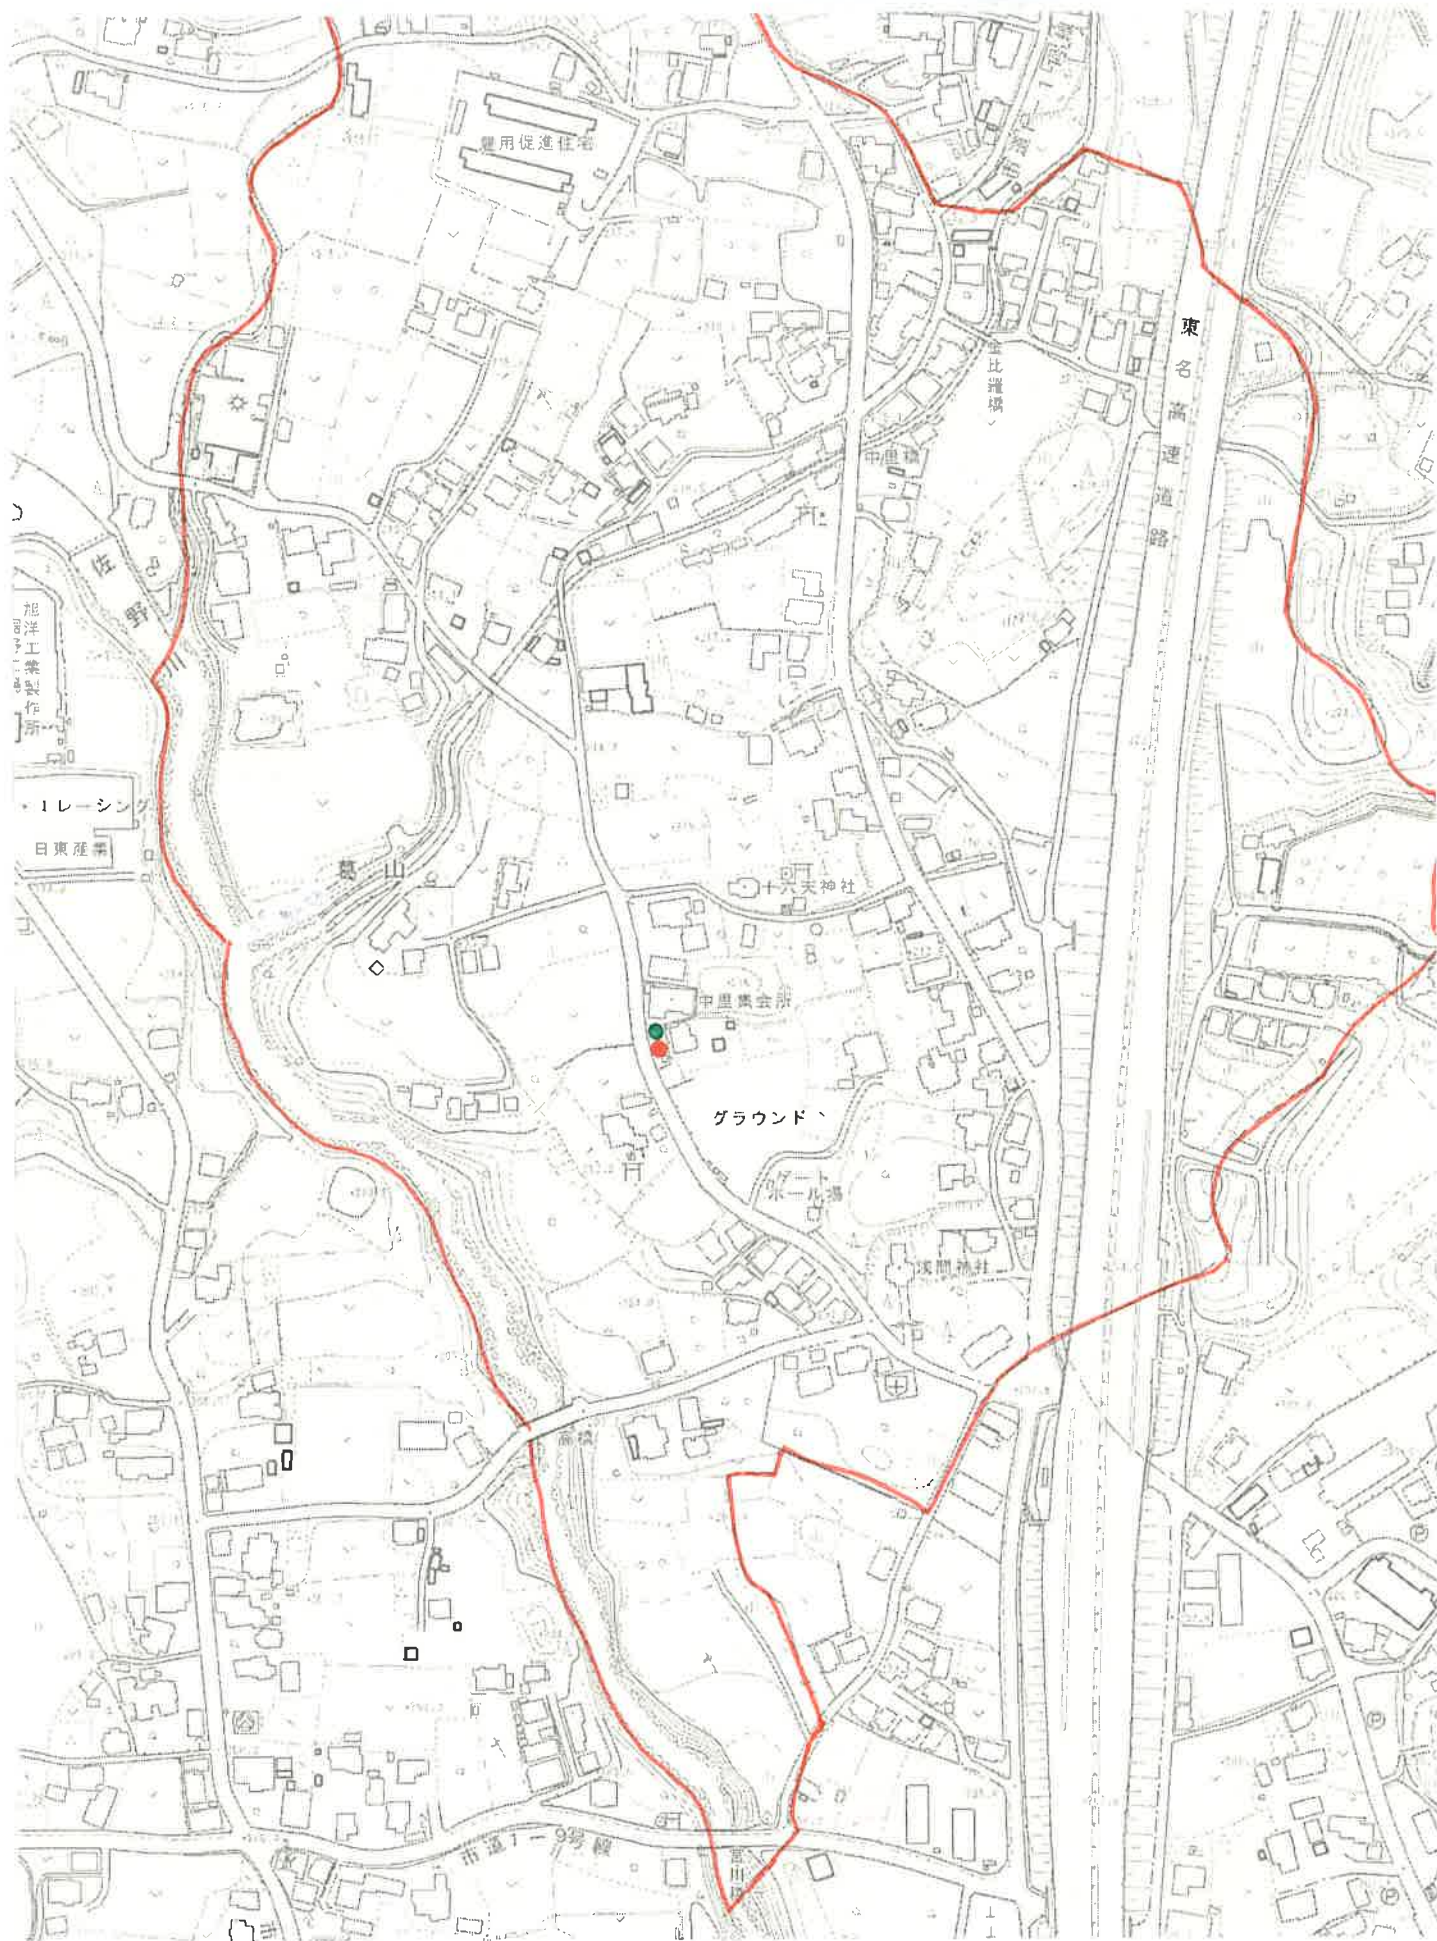

# 中里区資源・粗大ステーション場所

公民館 資源・粗大

龍洋工業製作所

龍洋工業製作所

イレーシング  
日東産業

龍山

十六天神社

中島神社

比羅婆

東名高速道路

グラウンド

水戸川

深間神社

市道1-9号線