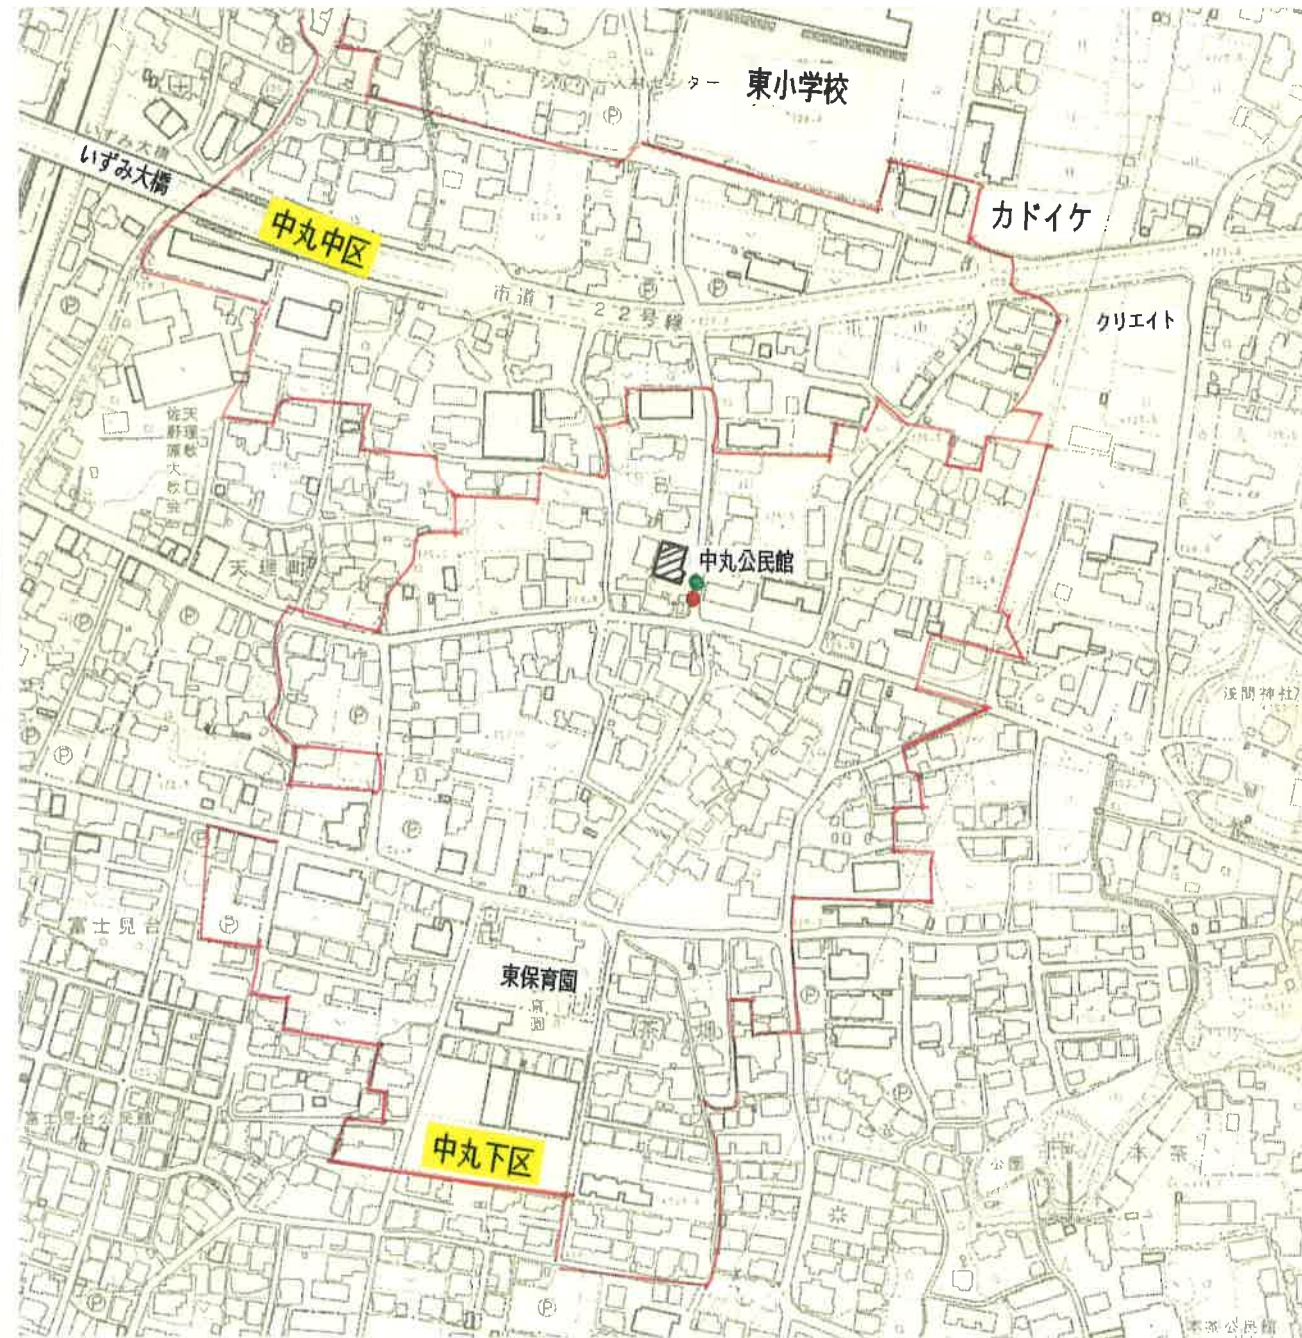

中丸中・下区資源・粗大ステーション場所

公民館 資源・粗大