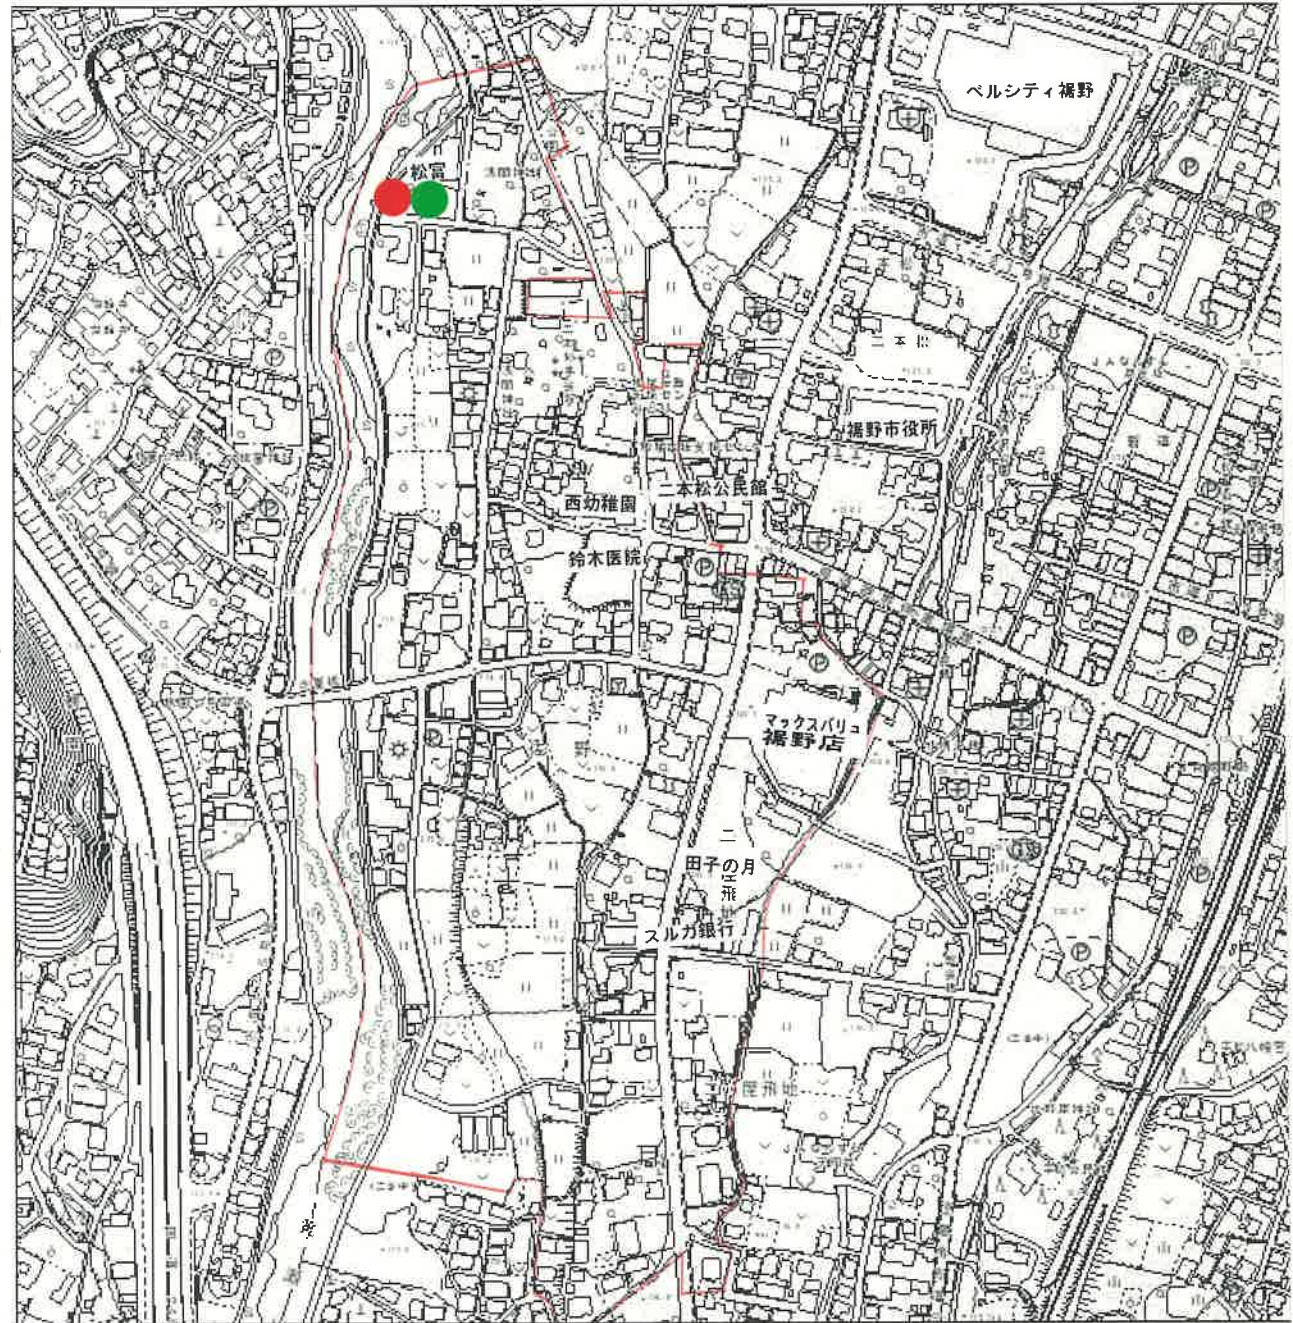

元町区資源・粗大ごみステーション場所

松富駐車場 資源・粗大