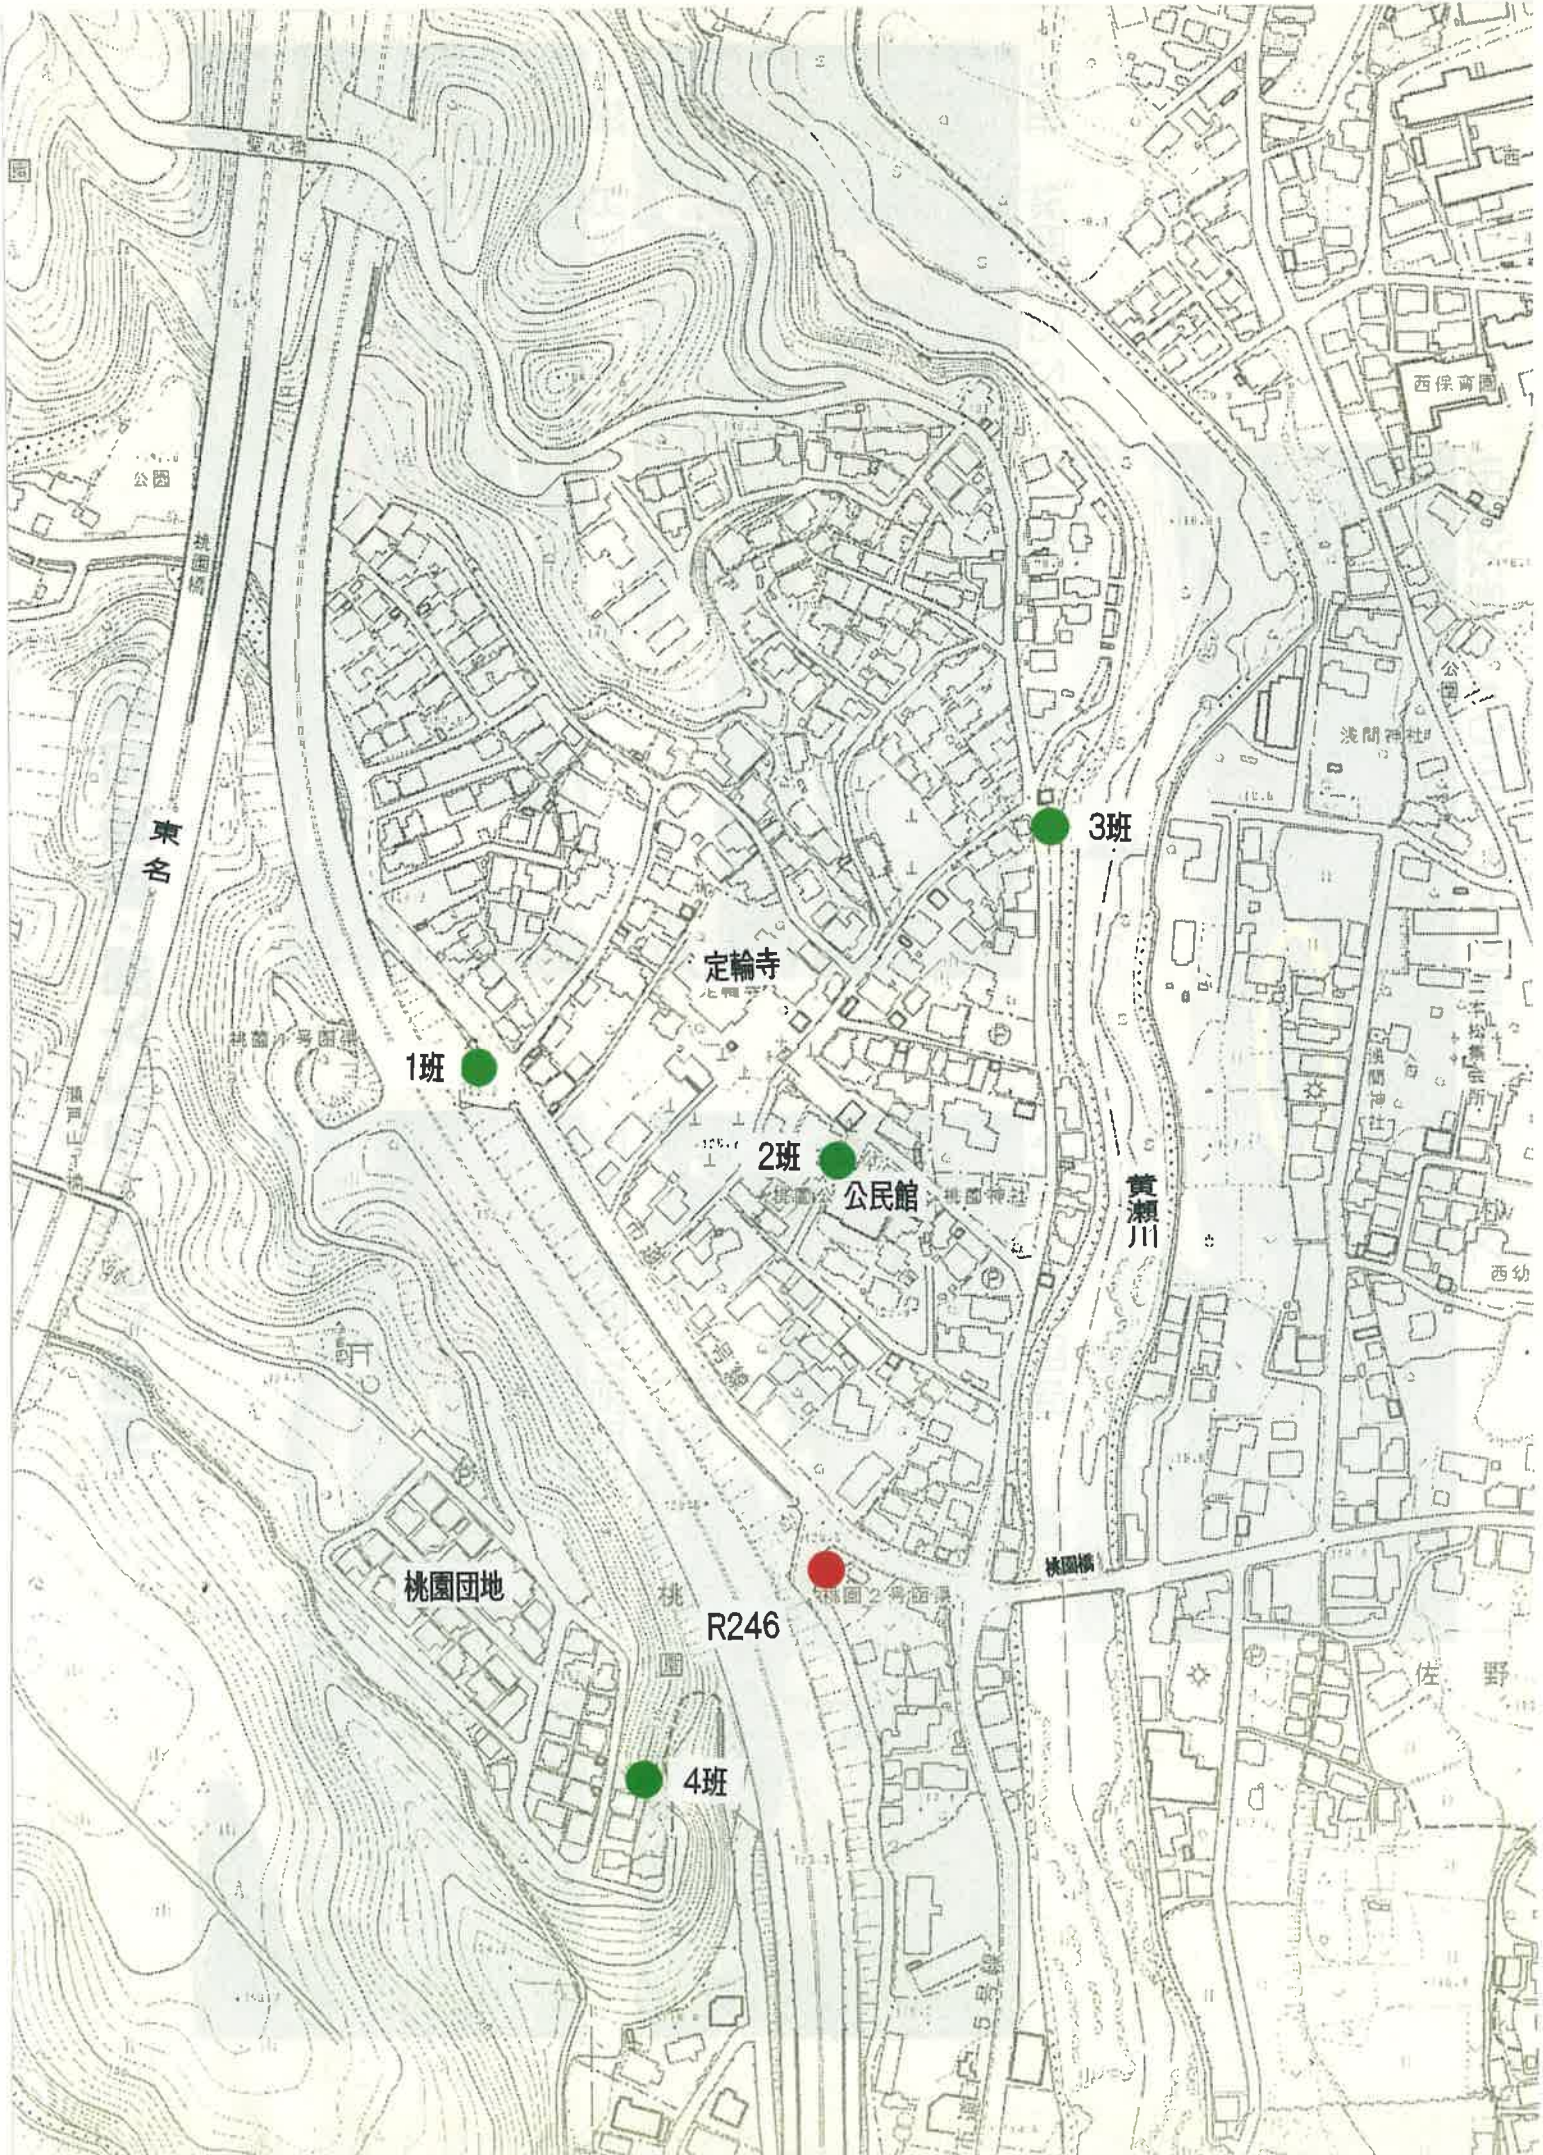

桃園区資源・粗大ステーション場所

1班 R246高架下 資源

2班 桃園公民館前（定輪寺横）資源

3班 桃園122-80地先 資源

4班 桃園団地 資源

花園交差点10mR246高架下 粗大

東名

定輪寺

3班

1班

2班

公民館

黄瀬川

桃園団地

R246

4班

西保南園

浅間神社

西幼

桃園橋

佐野