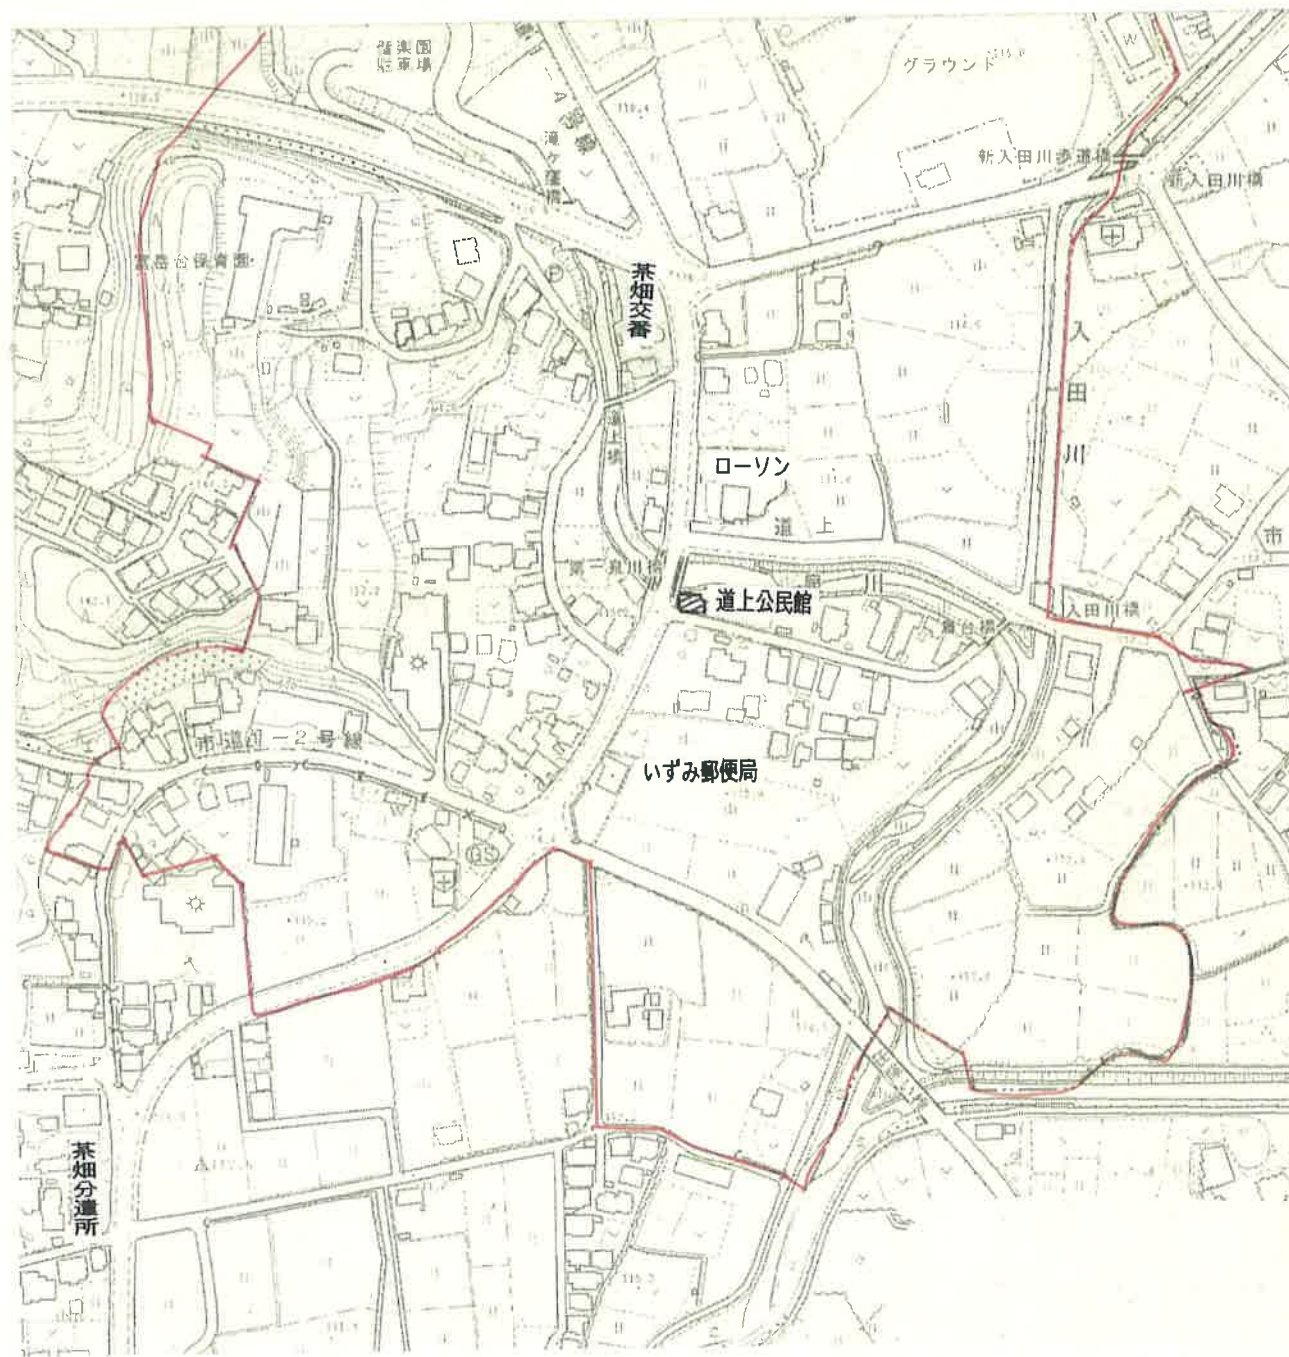

道上区資源・粗大ステーション場所

公民館 資源・粗大