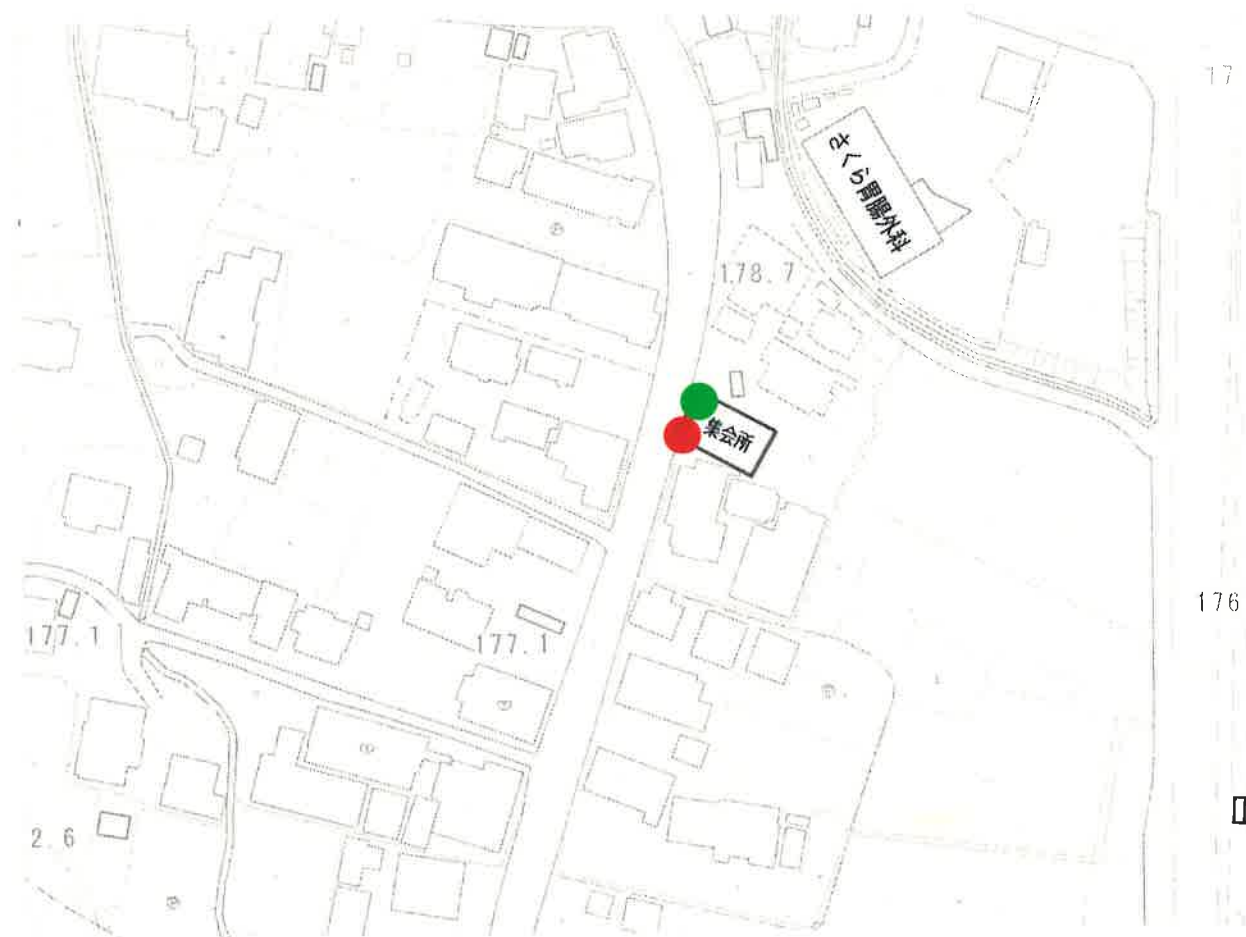

御宿平山区資源・粗大ステーション場所

集会所 資源・粗大

御宿

裾野市

庄園寺

平安会館

集会所

千瀬橋

東名高速道路

野川

市道1-70号線

庄園寺

246 号