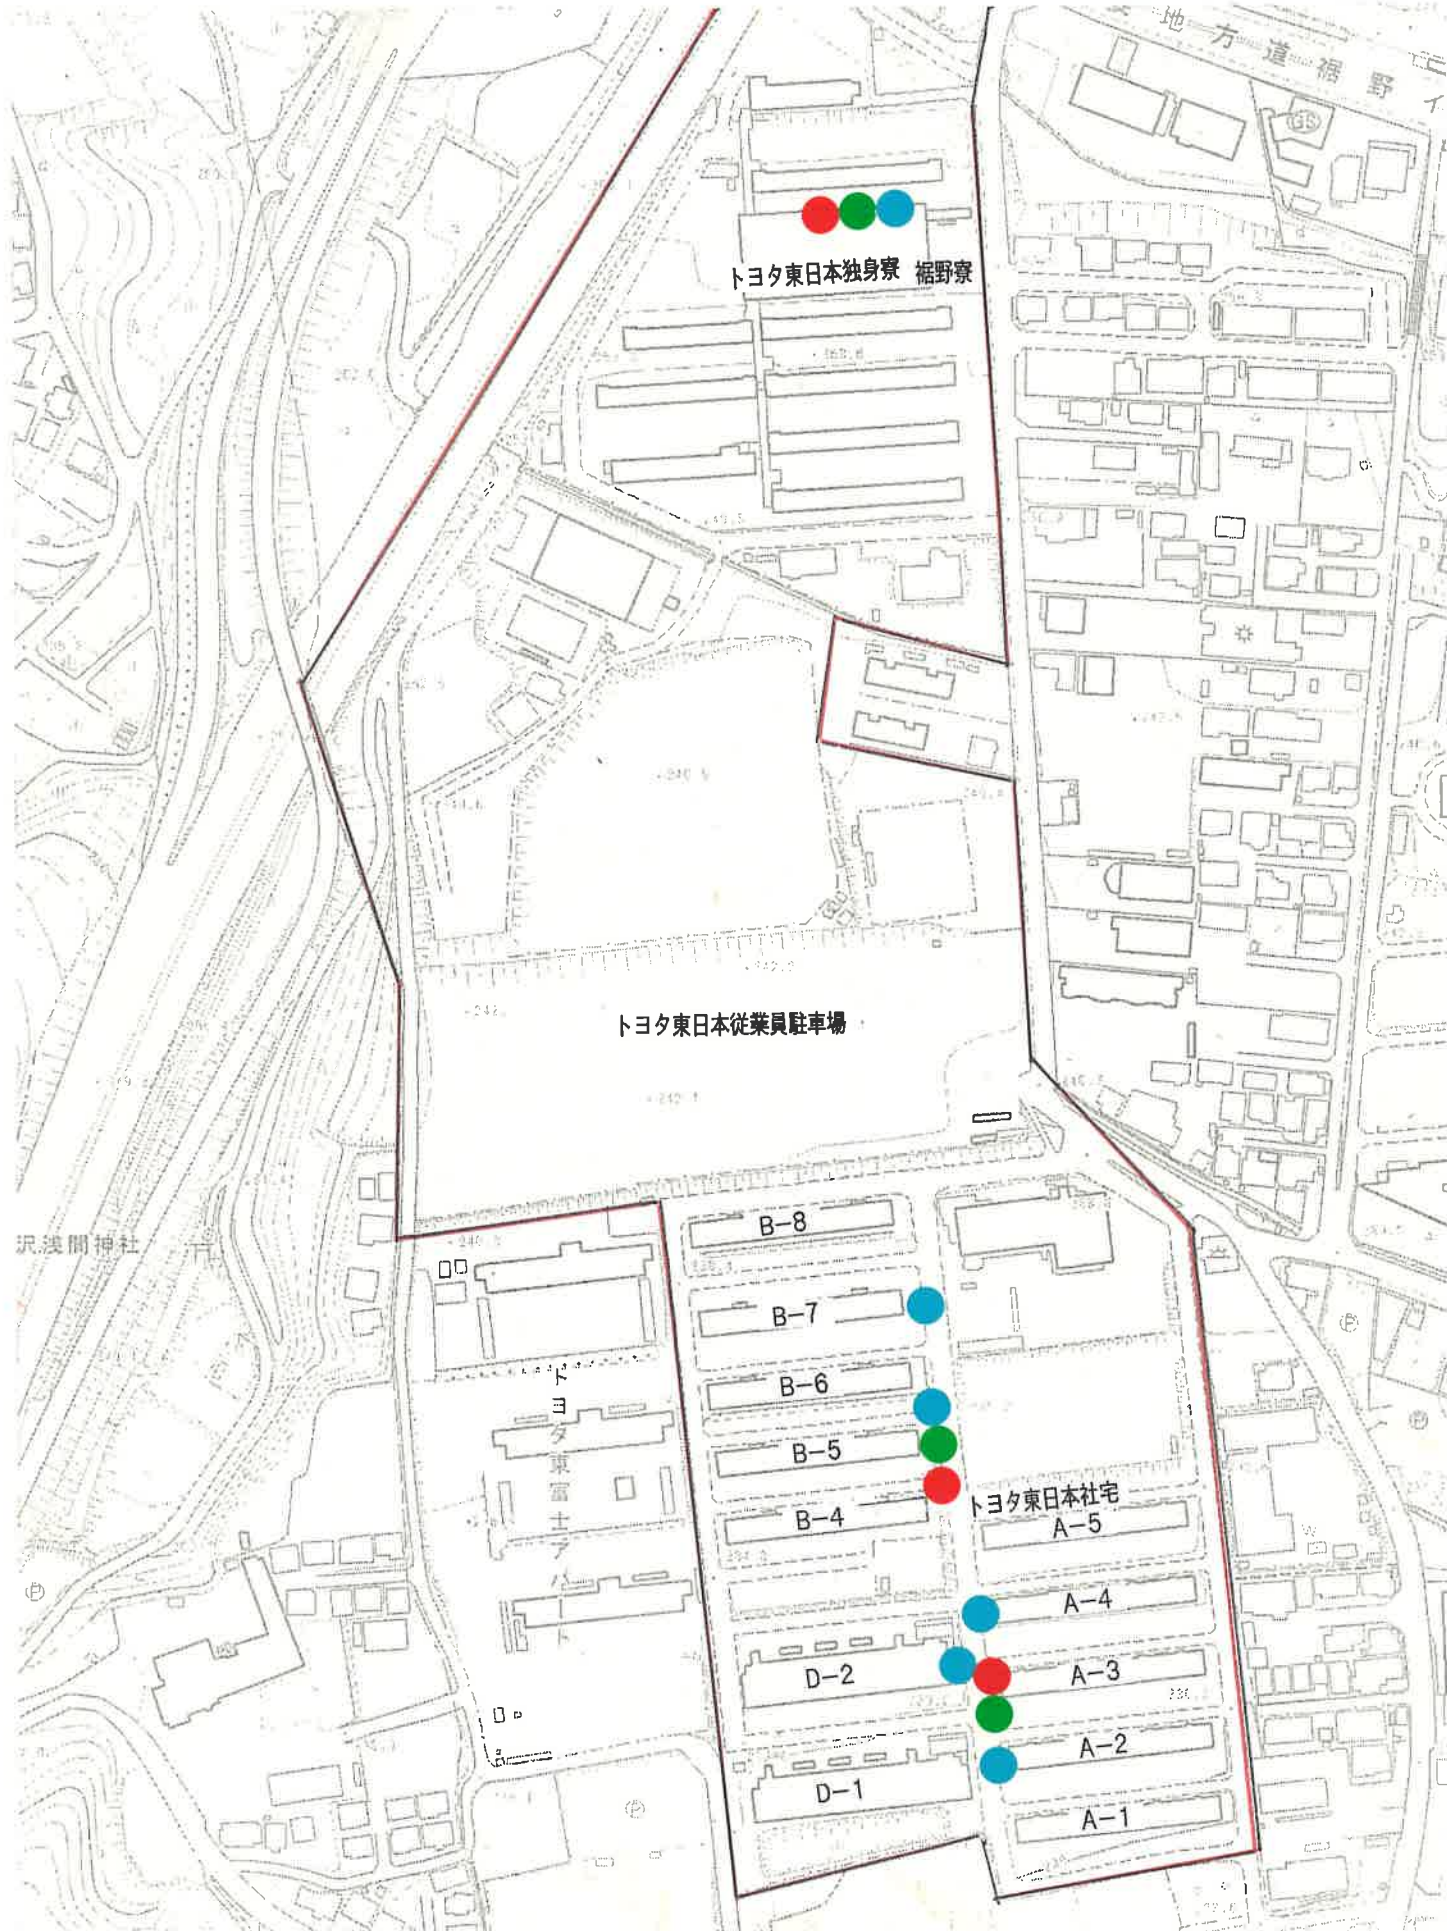

# 御宿台区資源・粗大ごみステーション場所

社宅 資源・粗大

单身寮 資源・粗大

独身寮 資源・粗大

トヨタ東日本独身寮 裾野寮

トヨタ東日本従業員駐車場

沢渡間神社

トヨタ東日本社宅

トヨタ東日本社宅

B-8

B-7

B-6

B-5

B-4

D-2

D-1

A-5

A-4

A-3

A-2

A-1