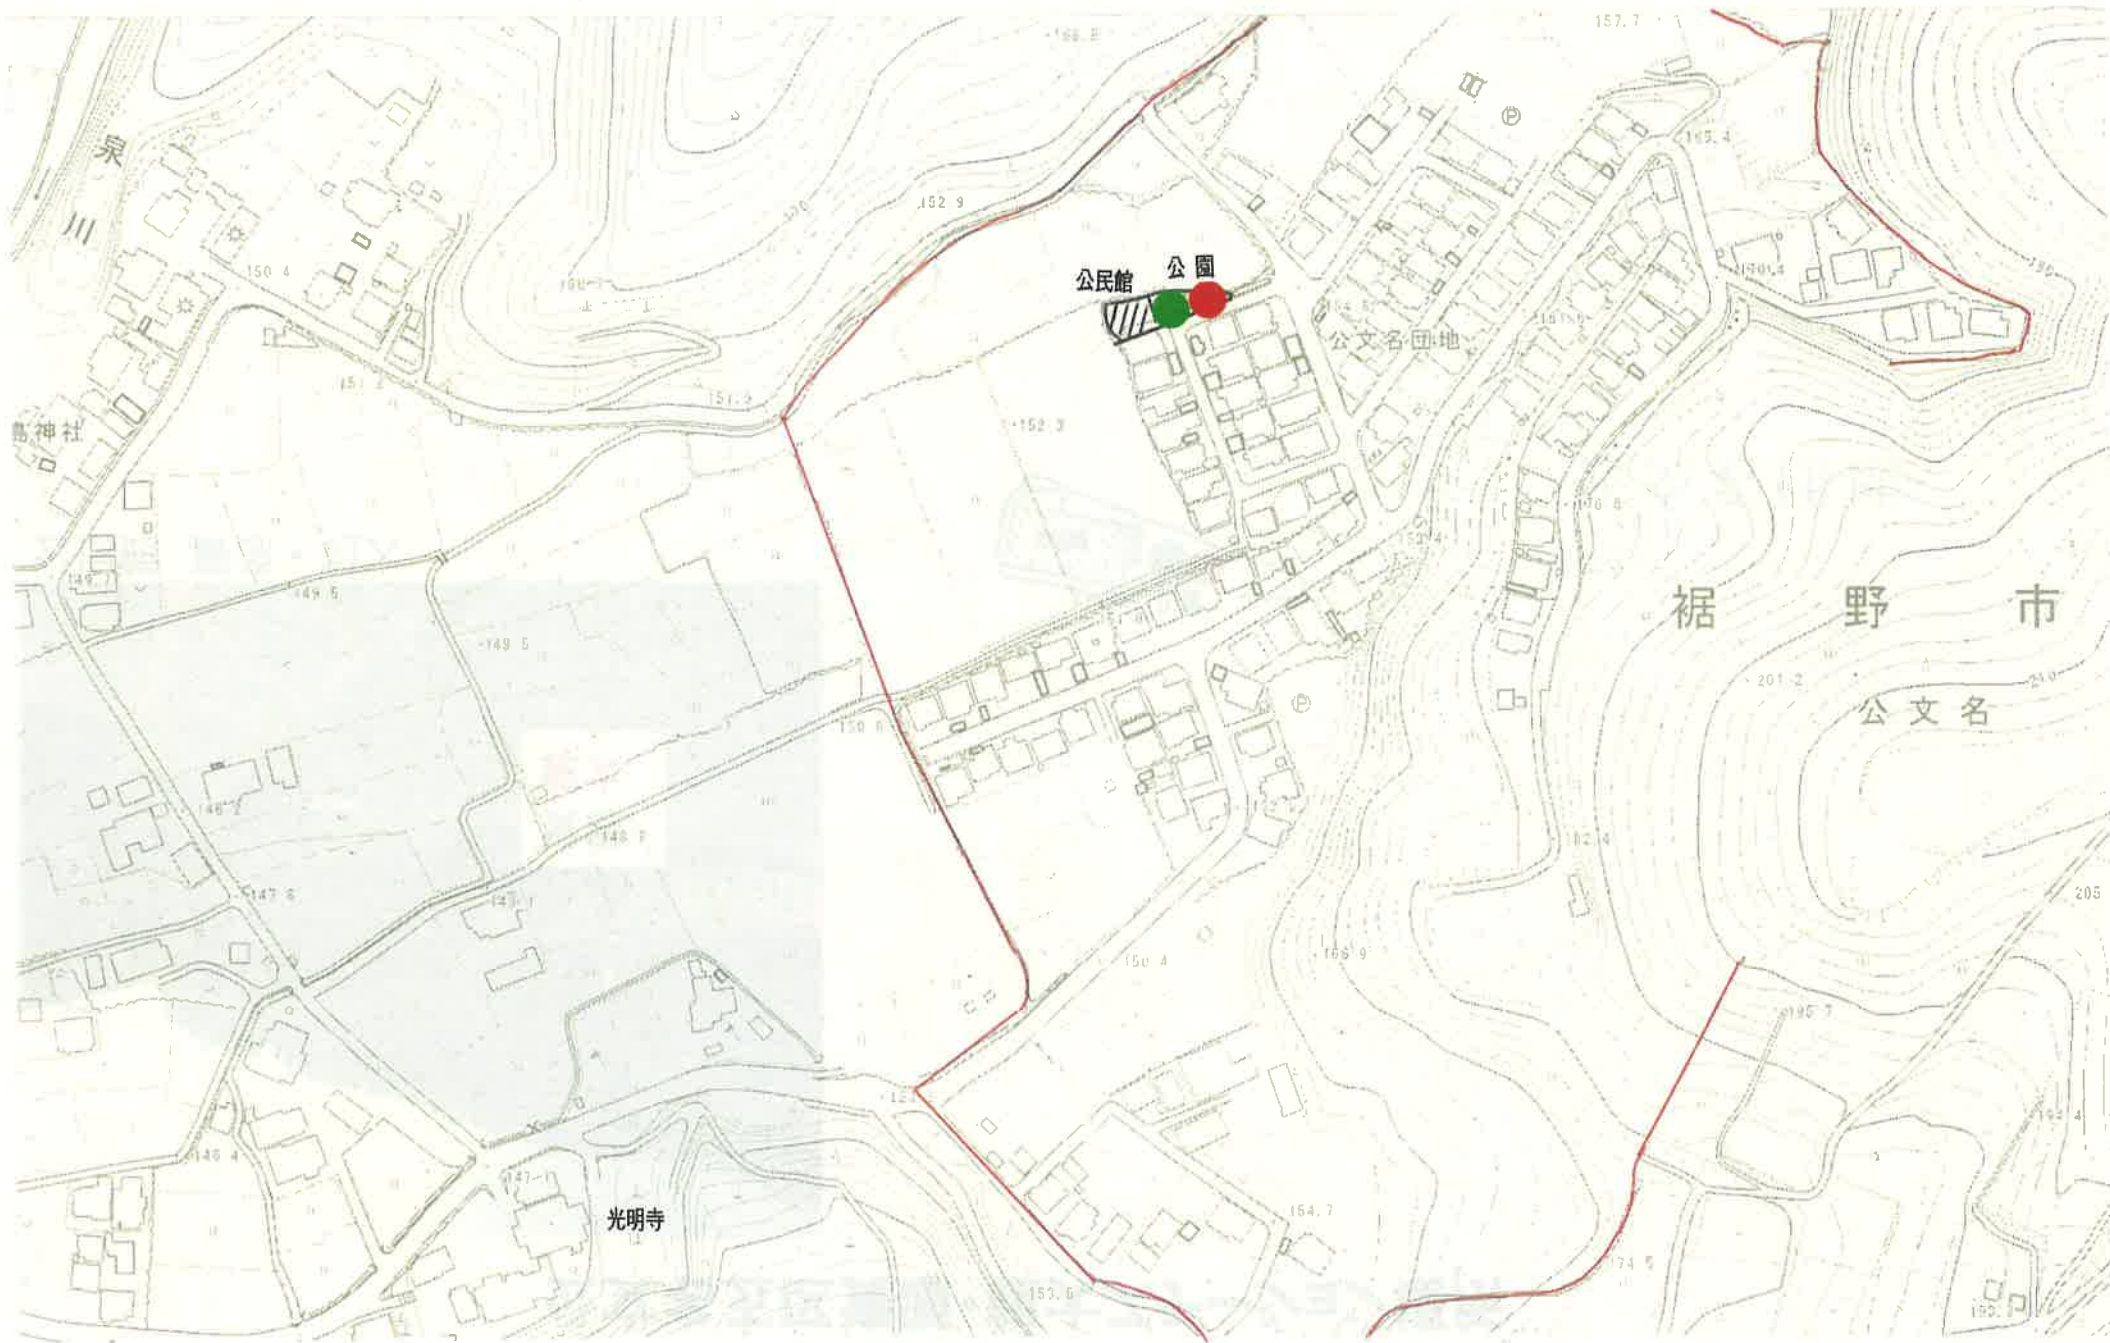

公文名五区資源・粗大ステーション場所

公民館 資源・粗大

公民館 公園

公文各団地

裾野市

公文各

光明寺

泉川

神社

150.4

152.9

157.7

145.4

152.3

149.5

149.5

150.0

146.7

147.8

145.4

150.4

165.9

195.7

151.2

164.7

153.6

74.9

205

150.0