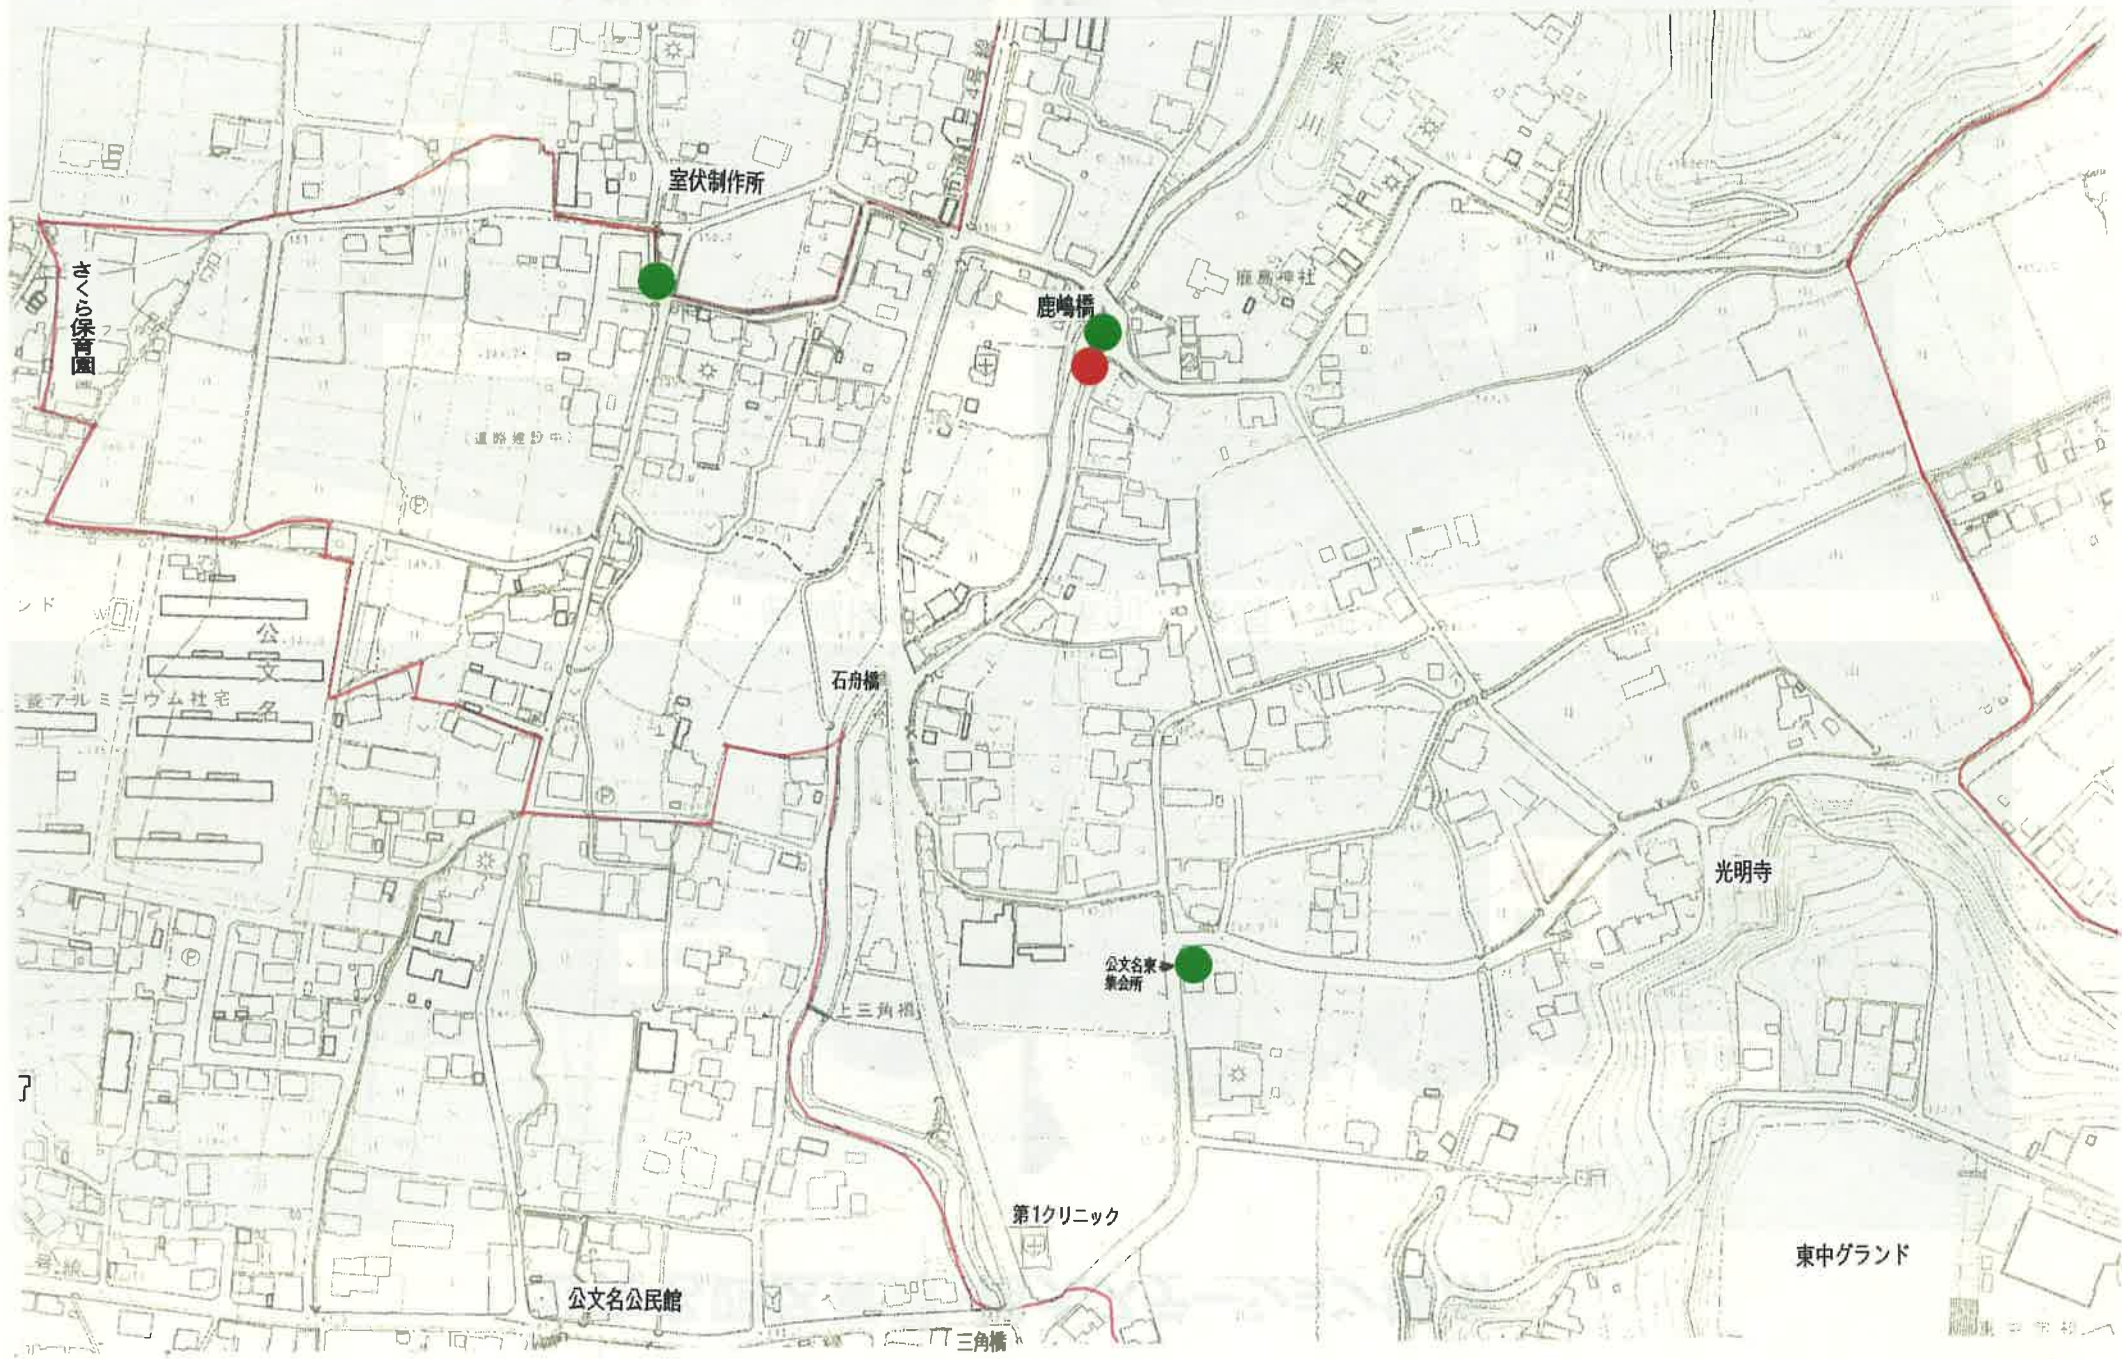

公文名四区資源・粗大ステーション場所

鹿嶋橋先防災倉庫前 資源・粗大

東集会所 資源

室伏製作所手前 資源

室伏制作所

鹿嶋橋

公文名家集会所

光明寺

東中グランド

石舟橋

第1クリニック

公文名公民館

カノベの森公園

公文名家住宅

鹿嶋神社

上三角橋

三角橋