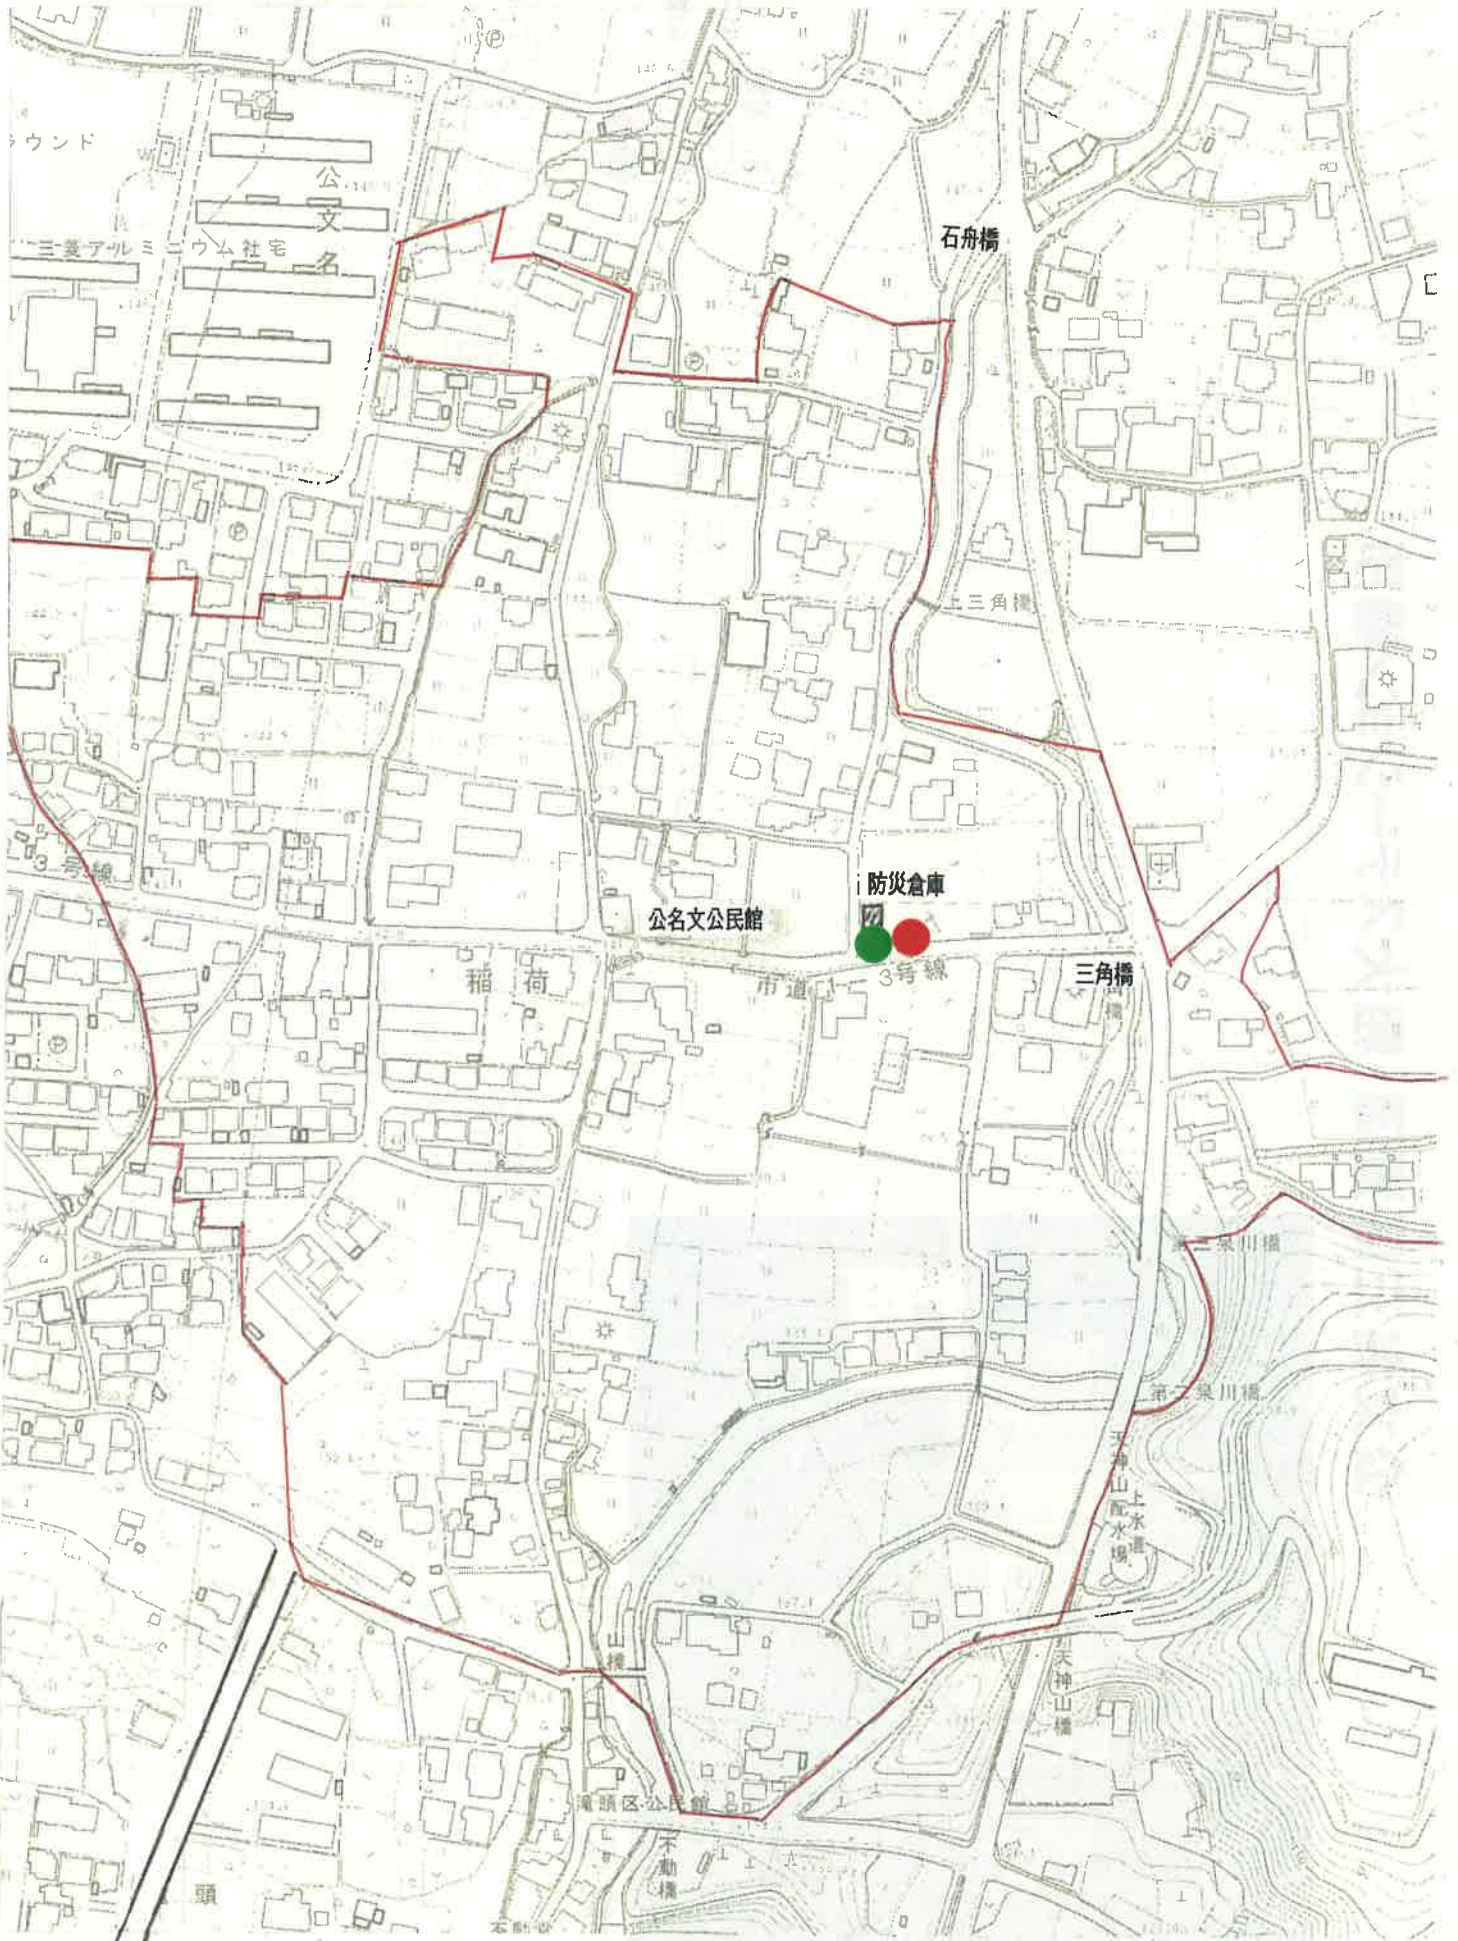

公文名三区資源・粗大ステーション場所

防災倉庫 資源・粗大

石舟橋

三角橋

防災倉庫

公名文公民館

三角橋

稲荷

第一泉川橋

第二泉川橋

天神山配水場

天神山橋

滝頭区公民館

不動橋

東小学校

カドイケ