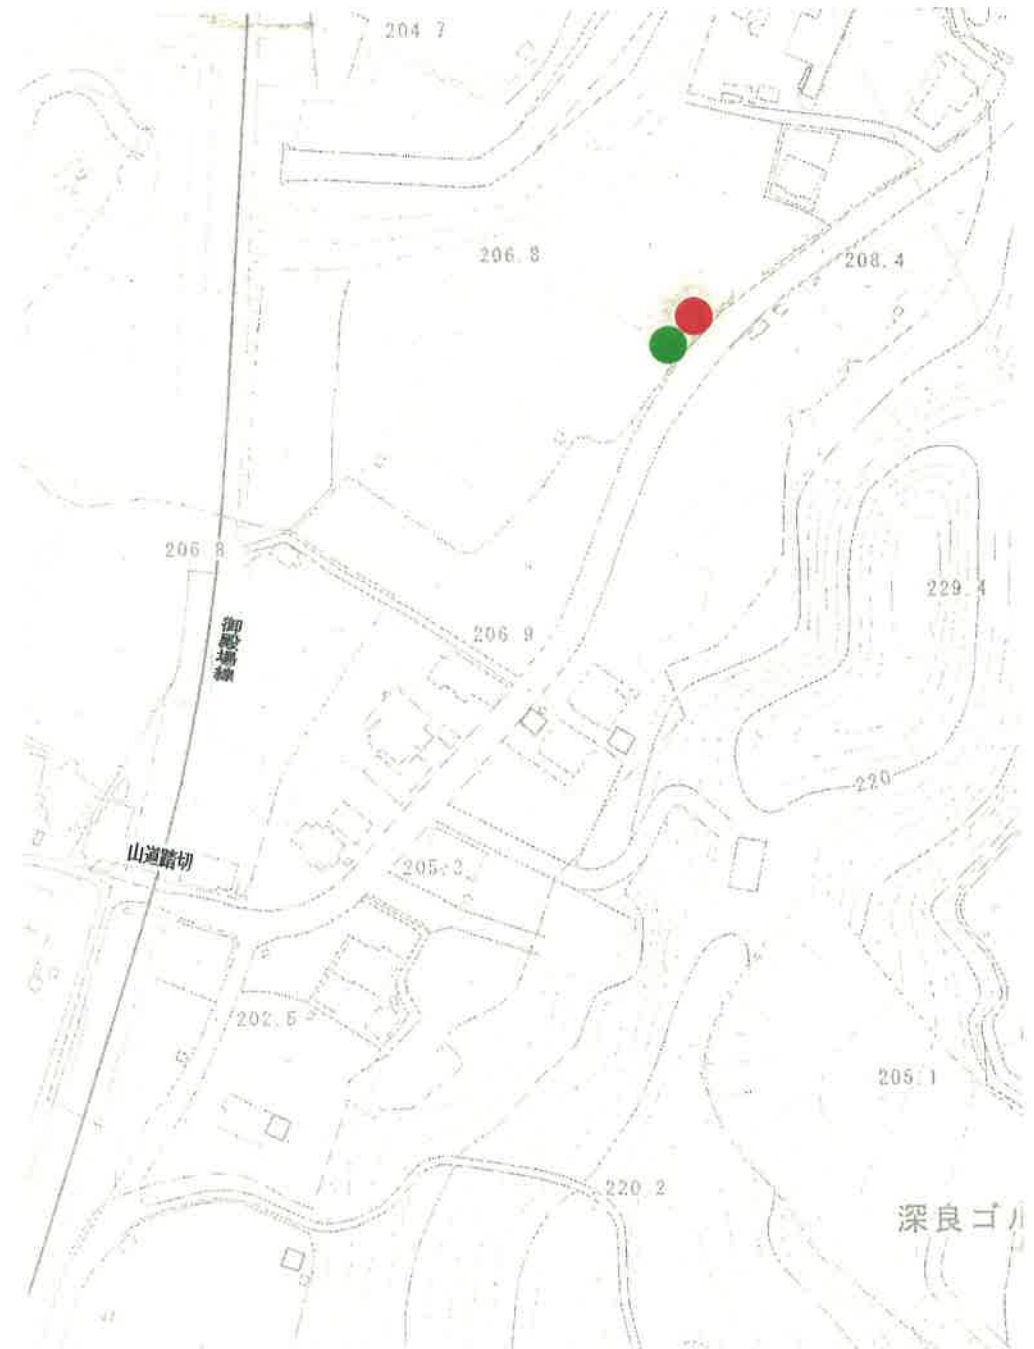

# 切久保区資源・粗大ステーション場所

深良1866地先 資源・粗大

深良保育園

深良ゴ川

深良小学校

深良保育園

西安寺

御殿場線

山道踏切

高峯山

天田川

静岡県 絵巻面センター

静岡県 絵巻面センター