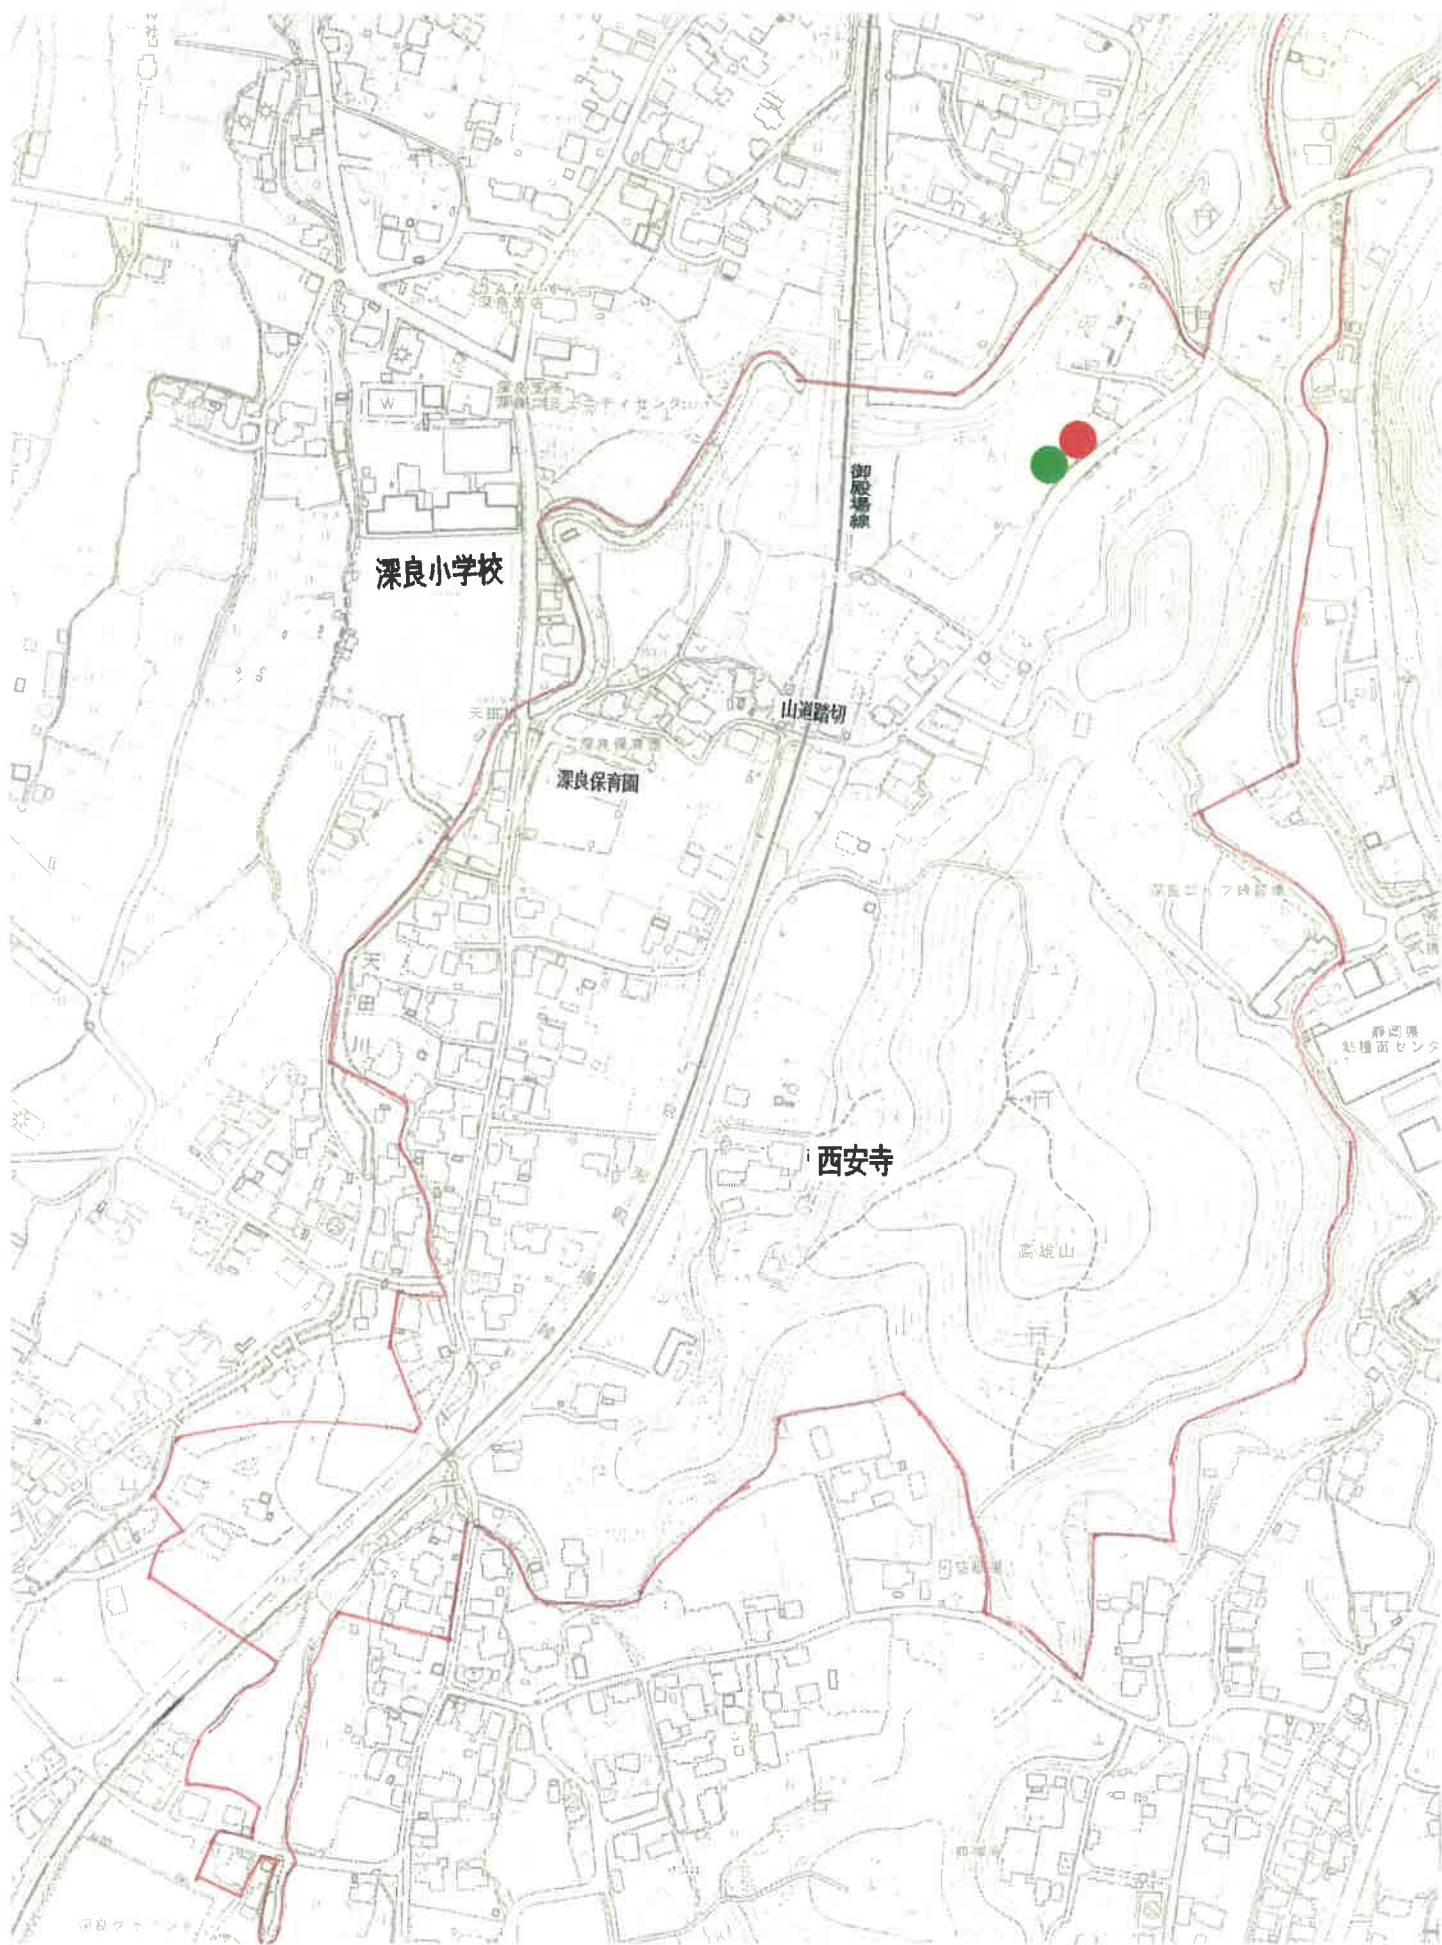

# 切久保区資源・粗大ステーション場所

深良1866地先 資源・粗大

深良保育園

深良ゴ川

深良小学校

深良保育園

西安寺

御殿場線

山道踏切

高峯山

天田川

静岡県 絵巻面センター

静岡県 絵巻面センター