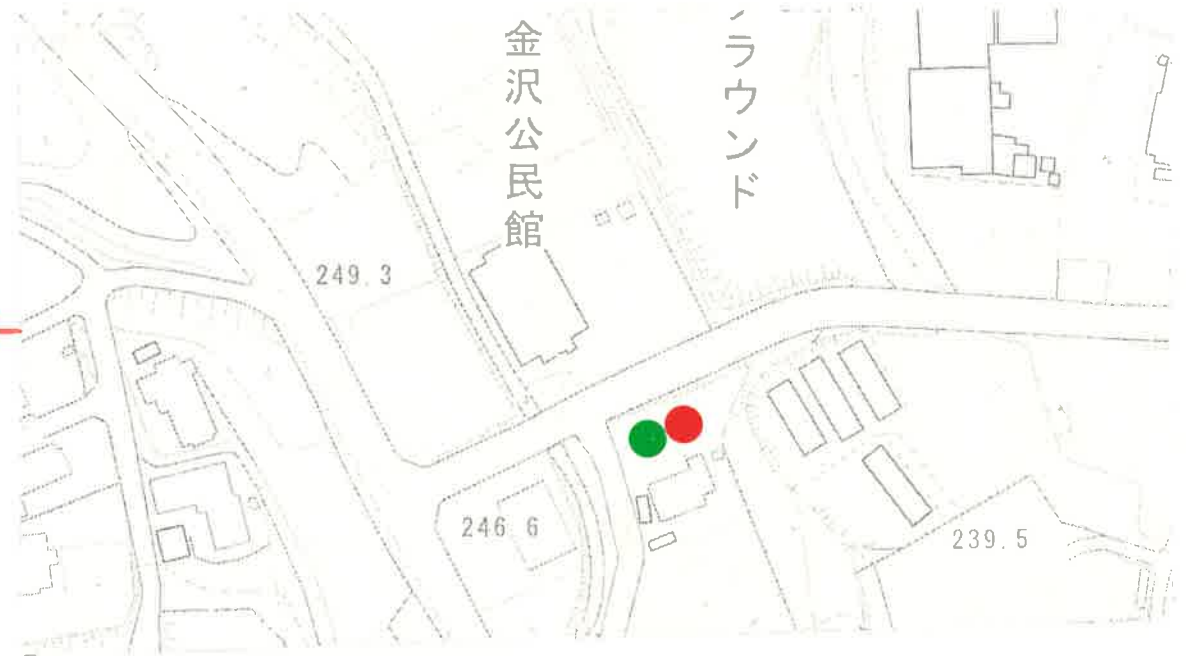

金沢区資源・粗大ごみステーション場所

金沢公民館横 資源・粗大

金沢分譲地 資源