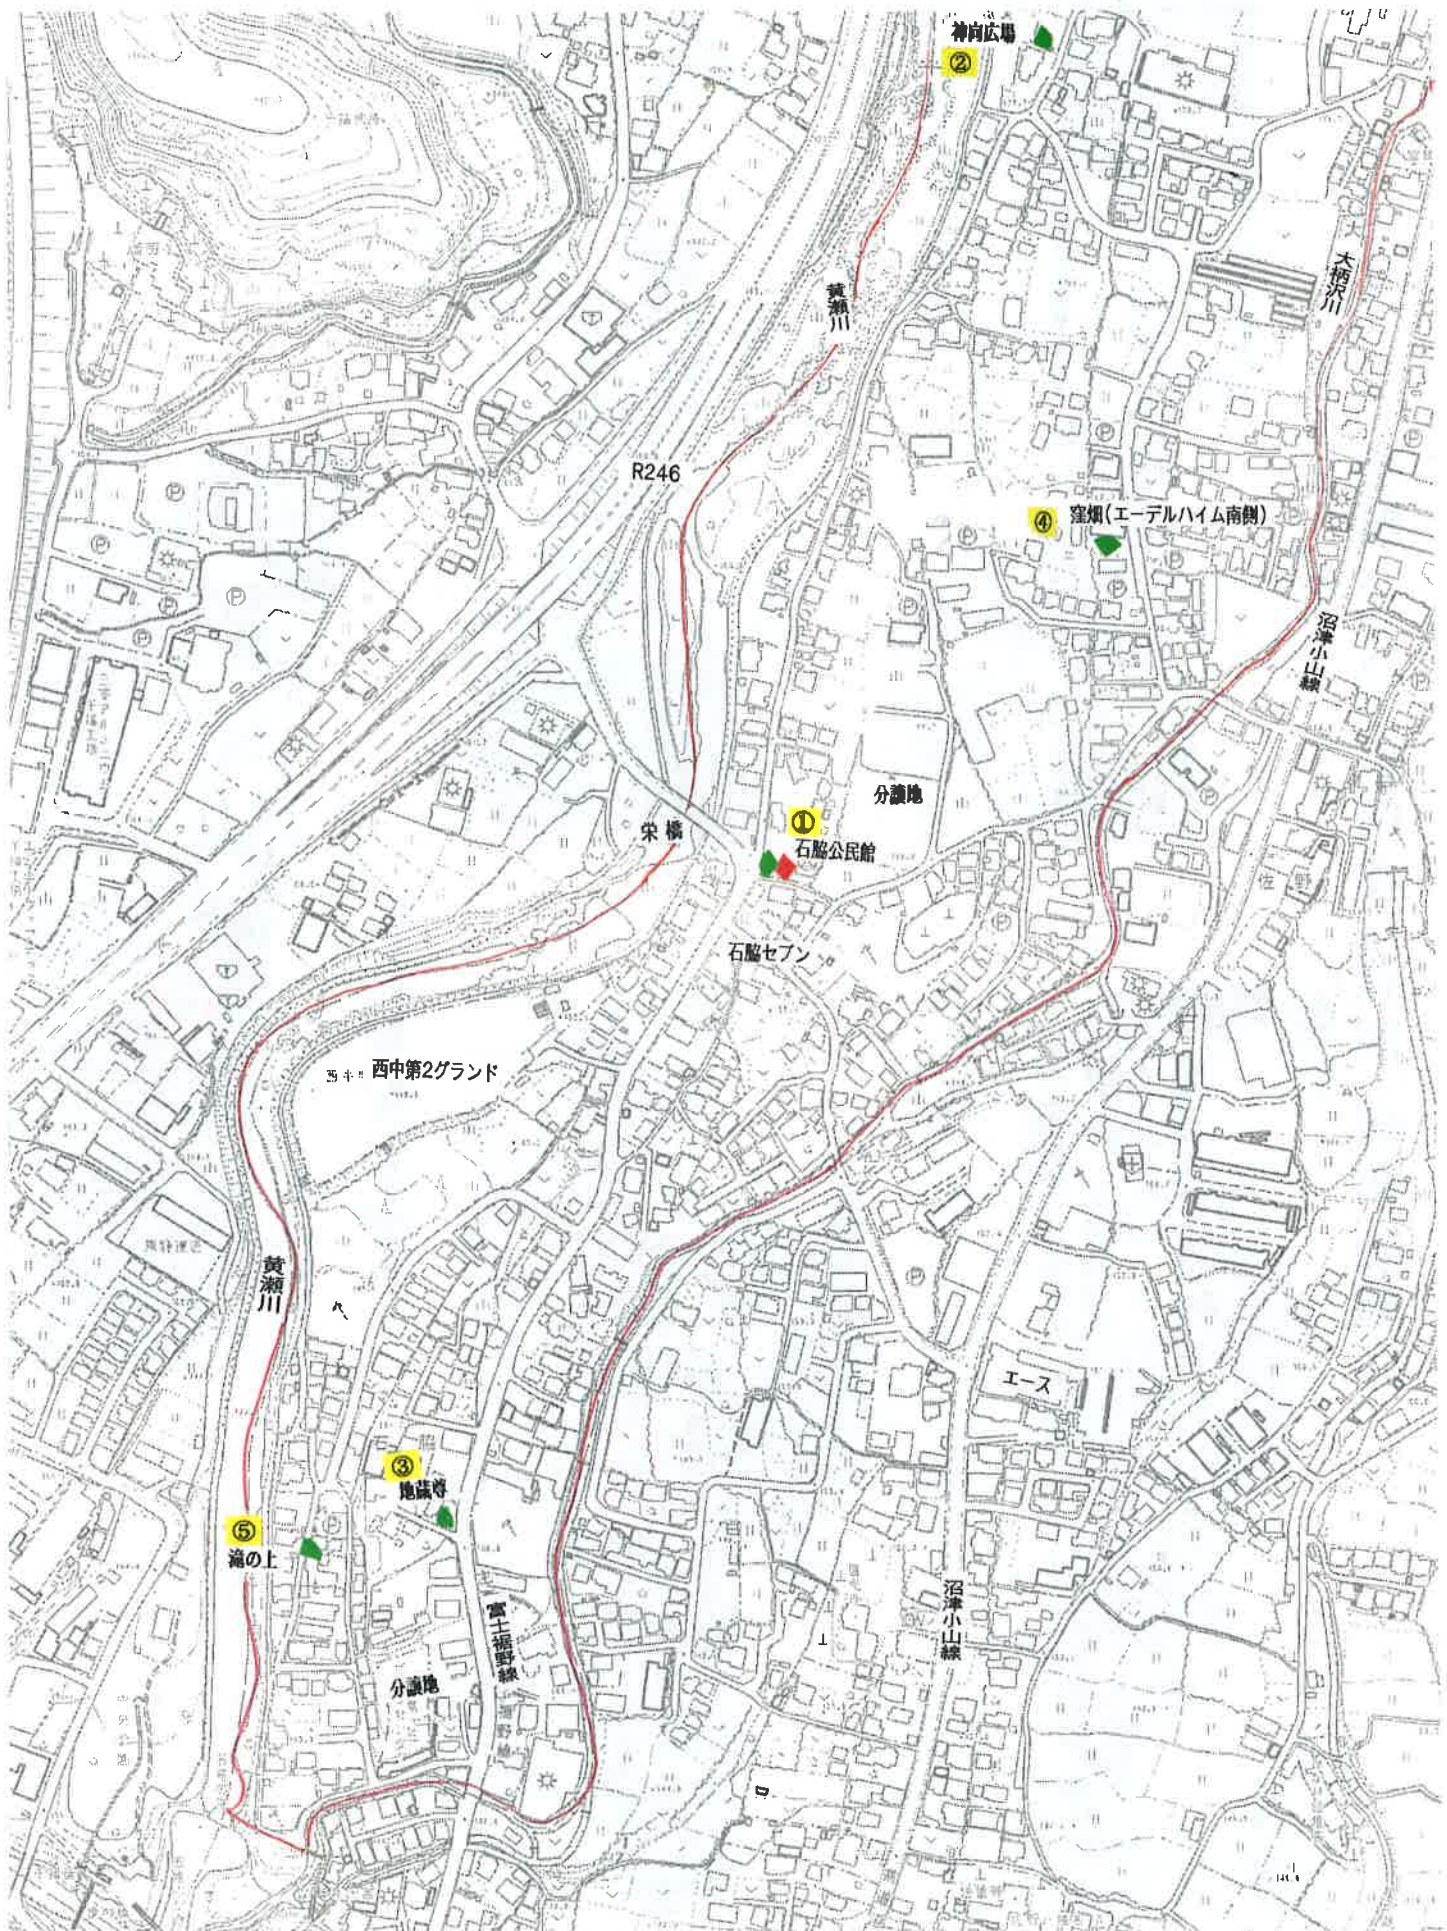

石脇区資源・粗大ごみステーション場所

①石脇公民館 資源・粗大

②神向広場 資源

③土場地蔵尊 資源

④窪畑（エーデルハイム横） 資源

⑤滝の上 資源

神向広場
②

R246

窪畑(エーテルハイム南側)
④

分譲地

①
石脇公民館

石脇セブン

西中第2グラウンド

黄瀬川

③
地蔵尊

⑤
滝の上

分譲地

富士裾野線

エース

沼津小山線

大瀬川

沼津小山線