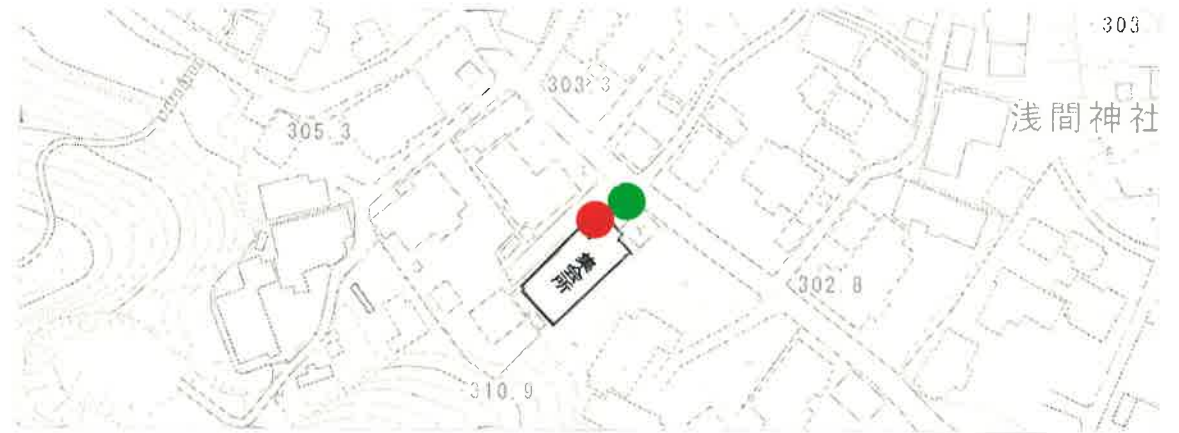

# 今里区資源・粗大ごみステーション場所

今里本村集会場 資源・粗大

今里児童公園 資源・粗大

サンライズ資源

トヨタ

観音堂

集会所

地蔵堂