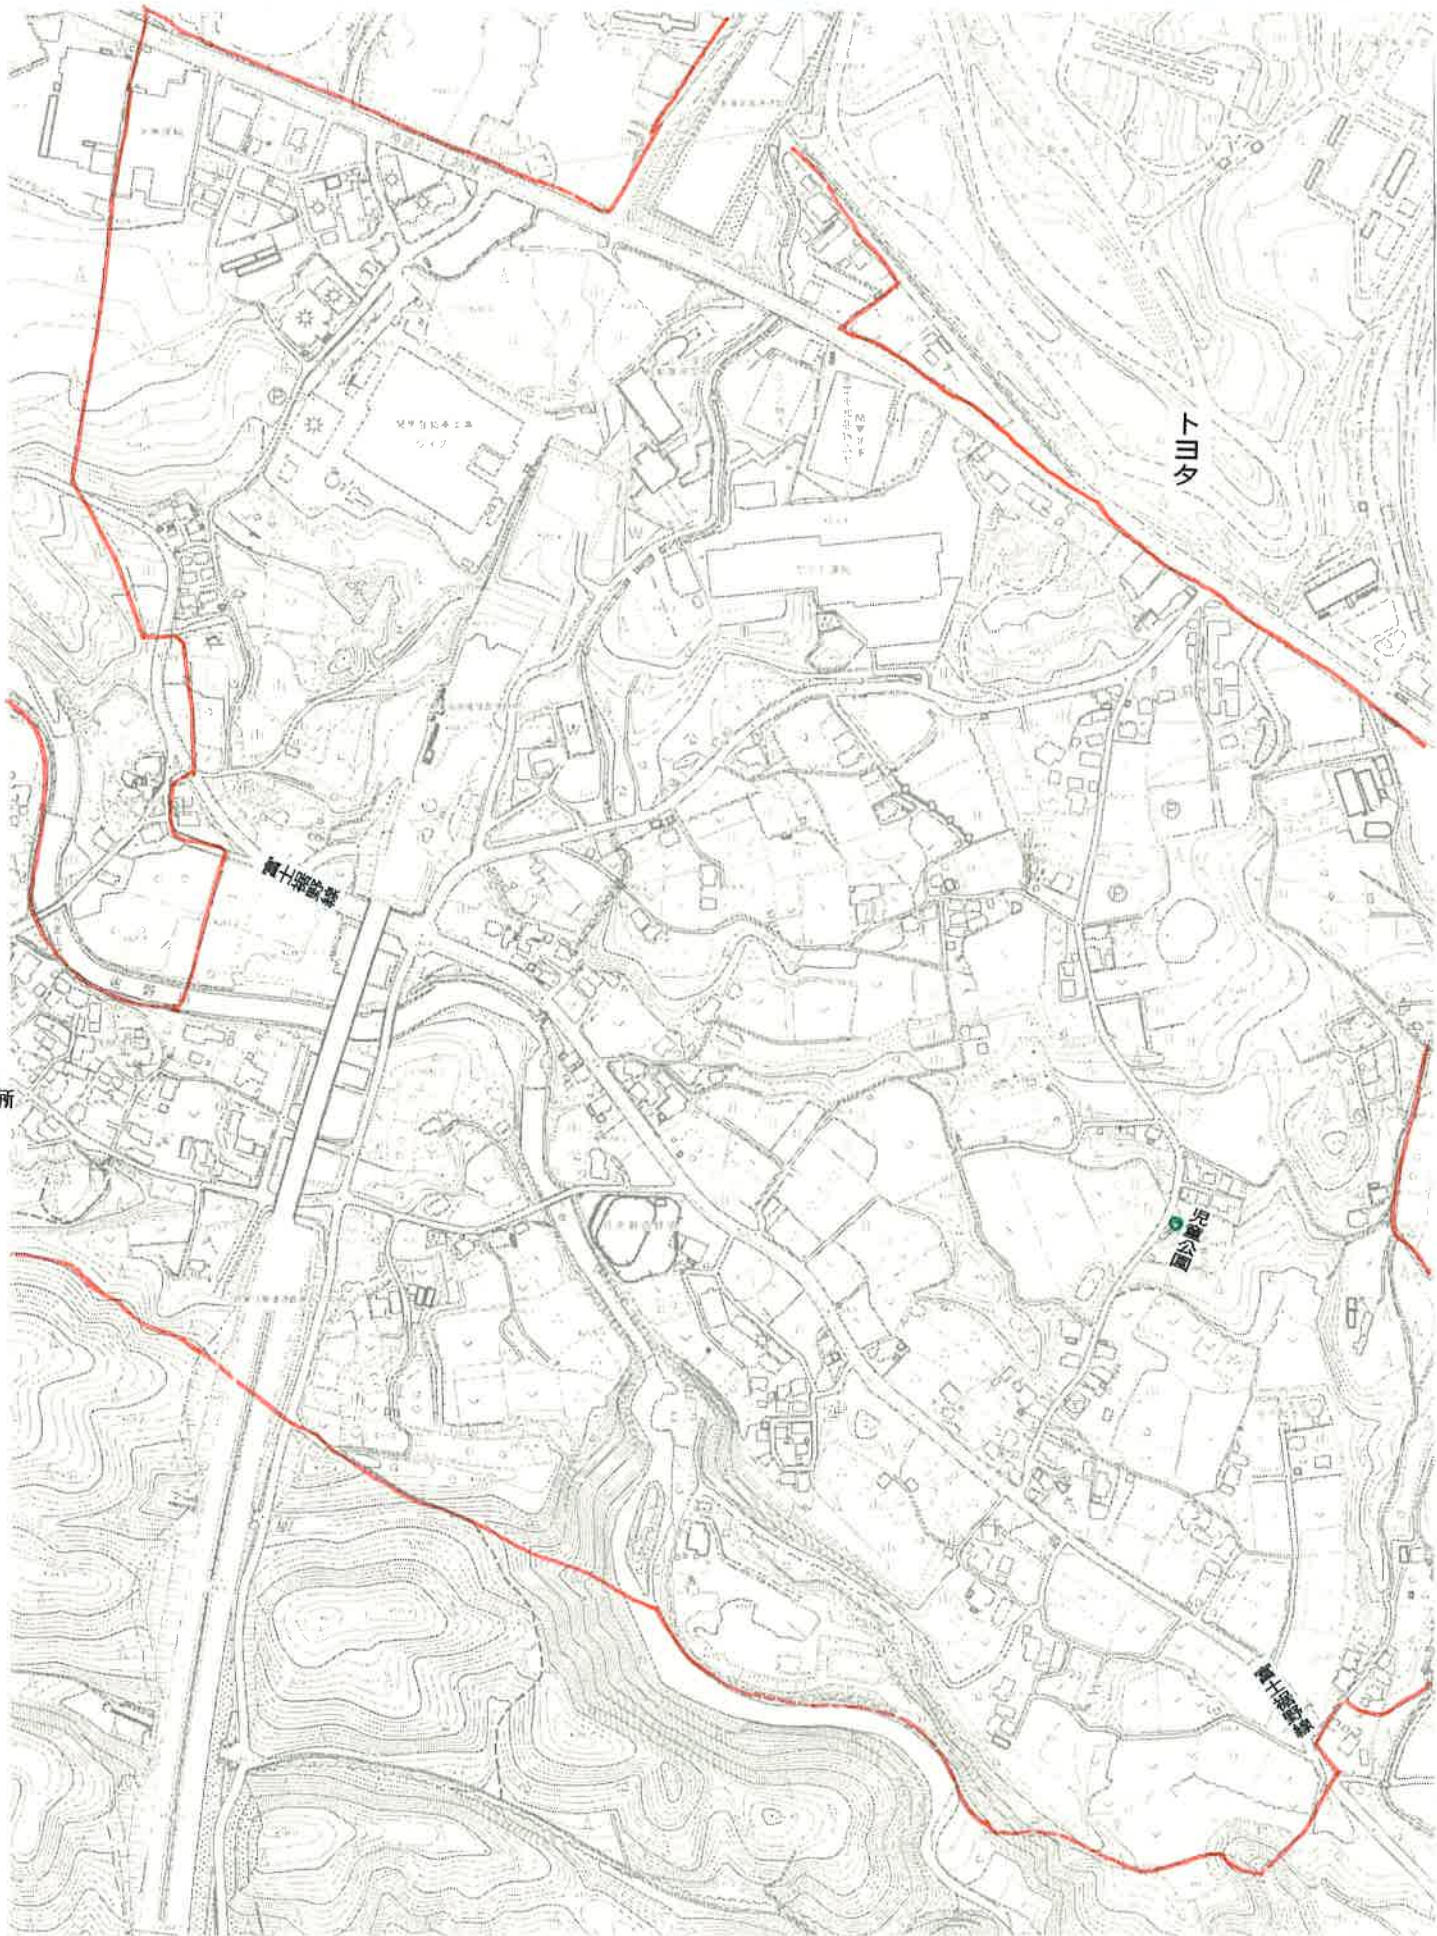

# 今里区資源・粗大ごみステーション場所

今里本村集会場 資源・粗大

今里児童公園 資源・粗大

サンライズ資源

トヨタ

観音堂

集会所

地蔵堂