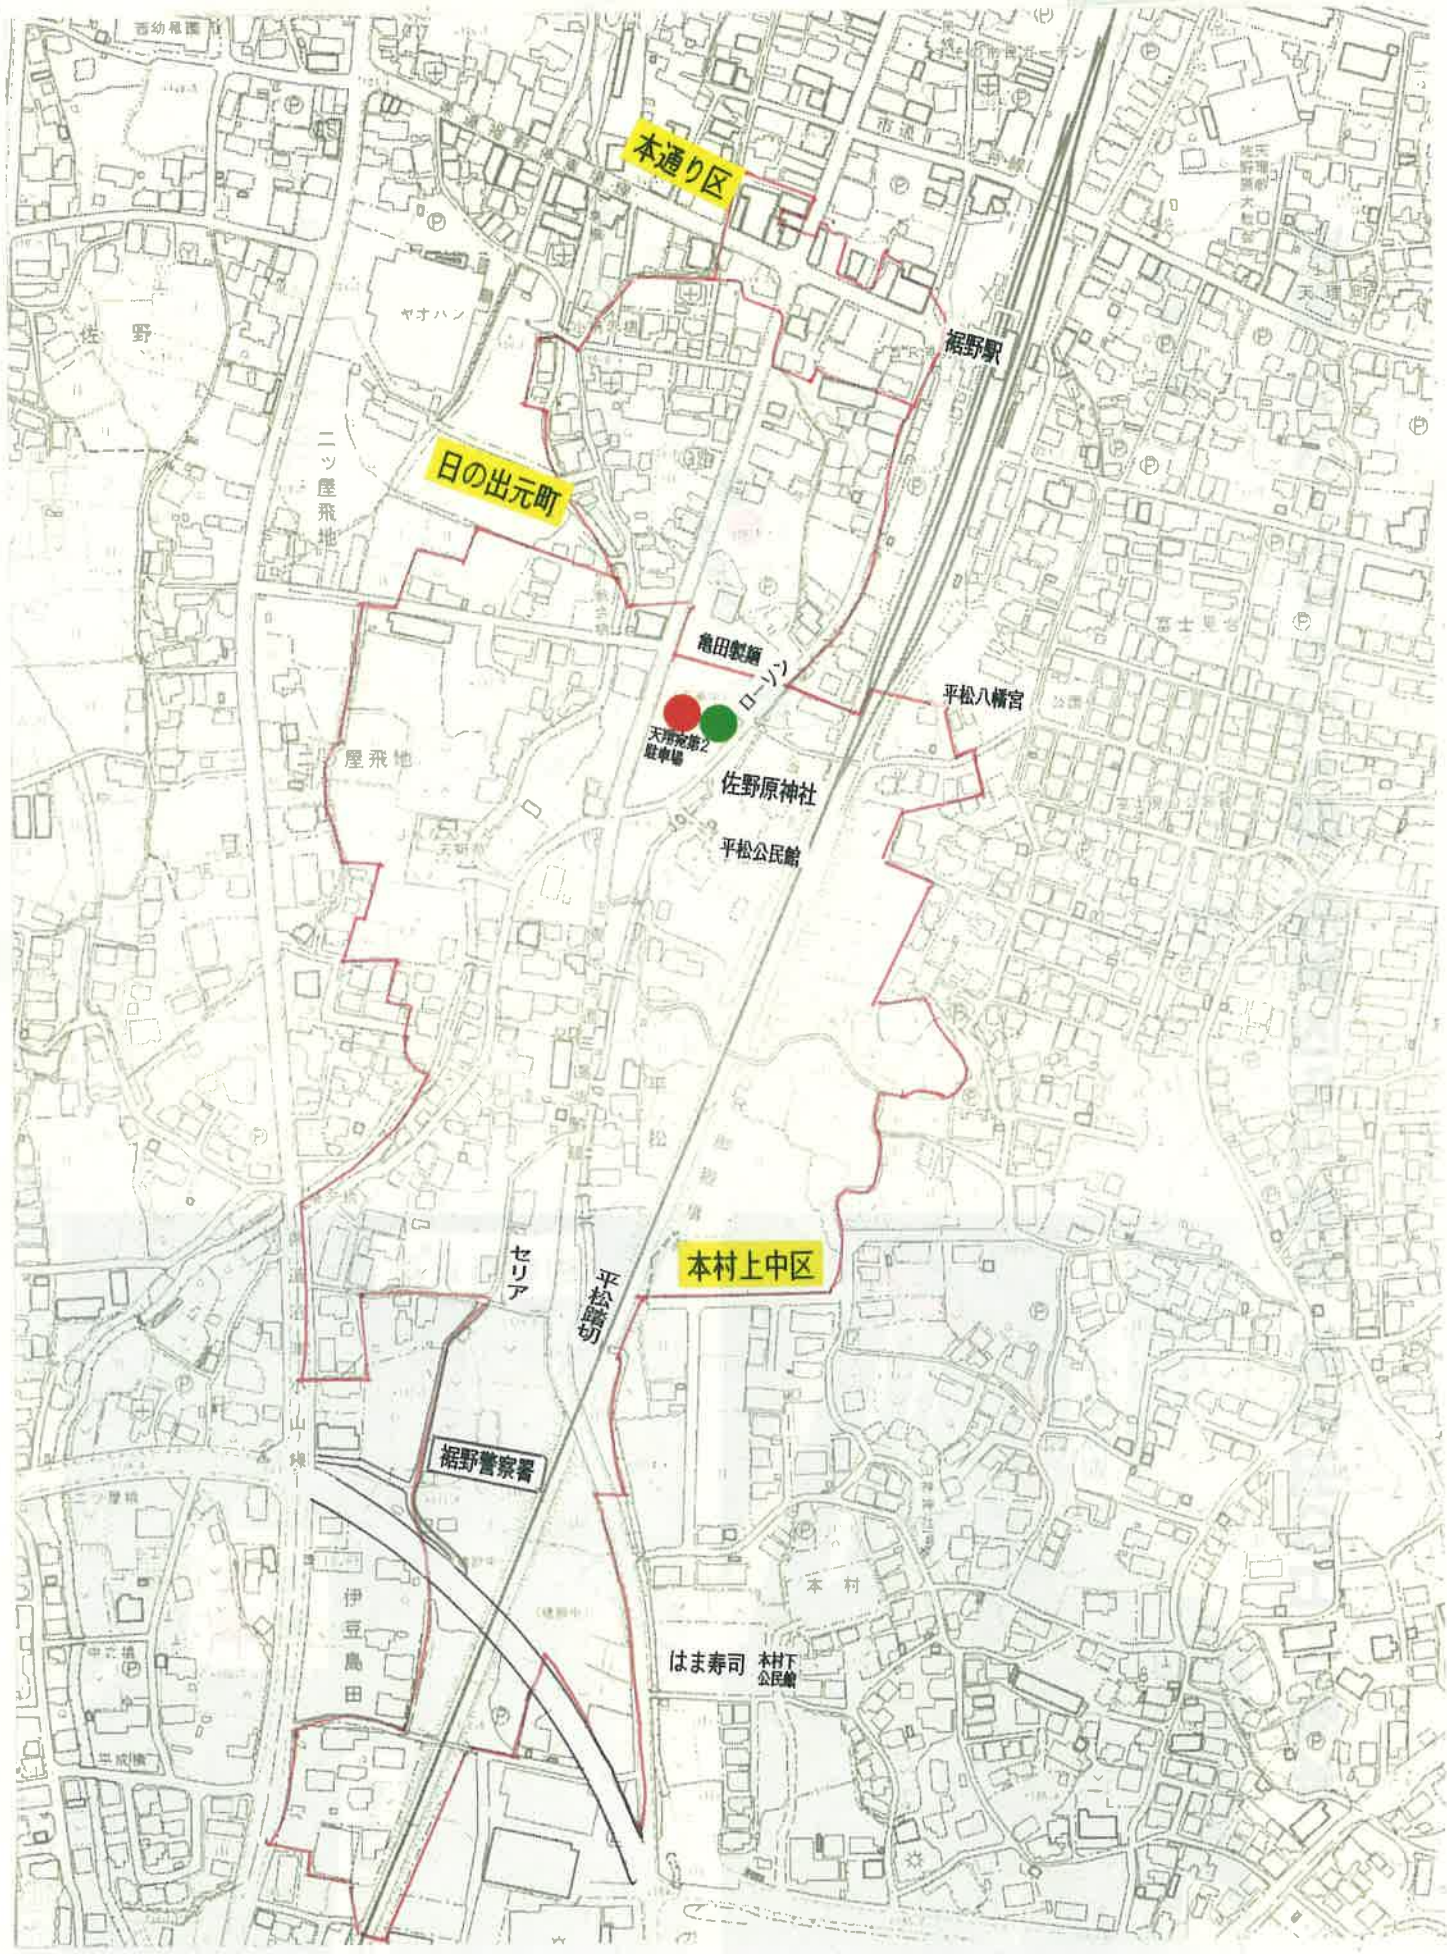

# 本通り・日の出元町・本村上中区資源・粗大ごみステーション場所

佐野原神社（天翔苑第2駐車場）

資源・粗大

本通り区

日の出元町

本村上中区

裾野駅

平松八幡宮

佐野原神社

平松公民館

魚田製菓

天寿堂第2  
駐車場

セリア

裾野警察署

平松踏切

はま寿司

本村  
公民館

屋飛地

ニッ屋飛地

ヤオハン

佐野

百幼園

ニッ屋

本村