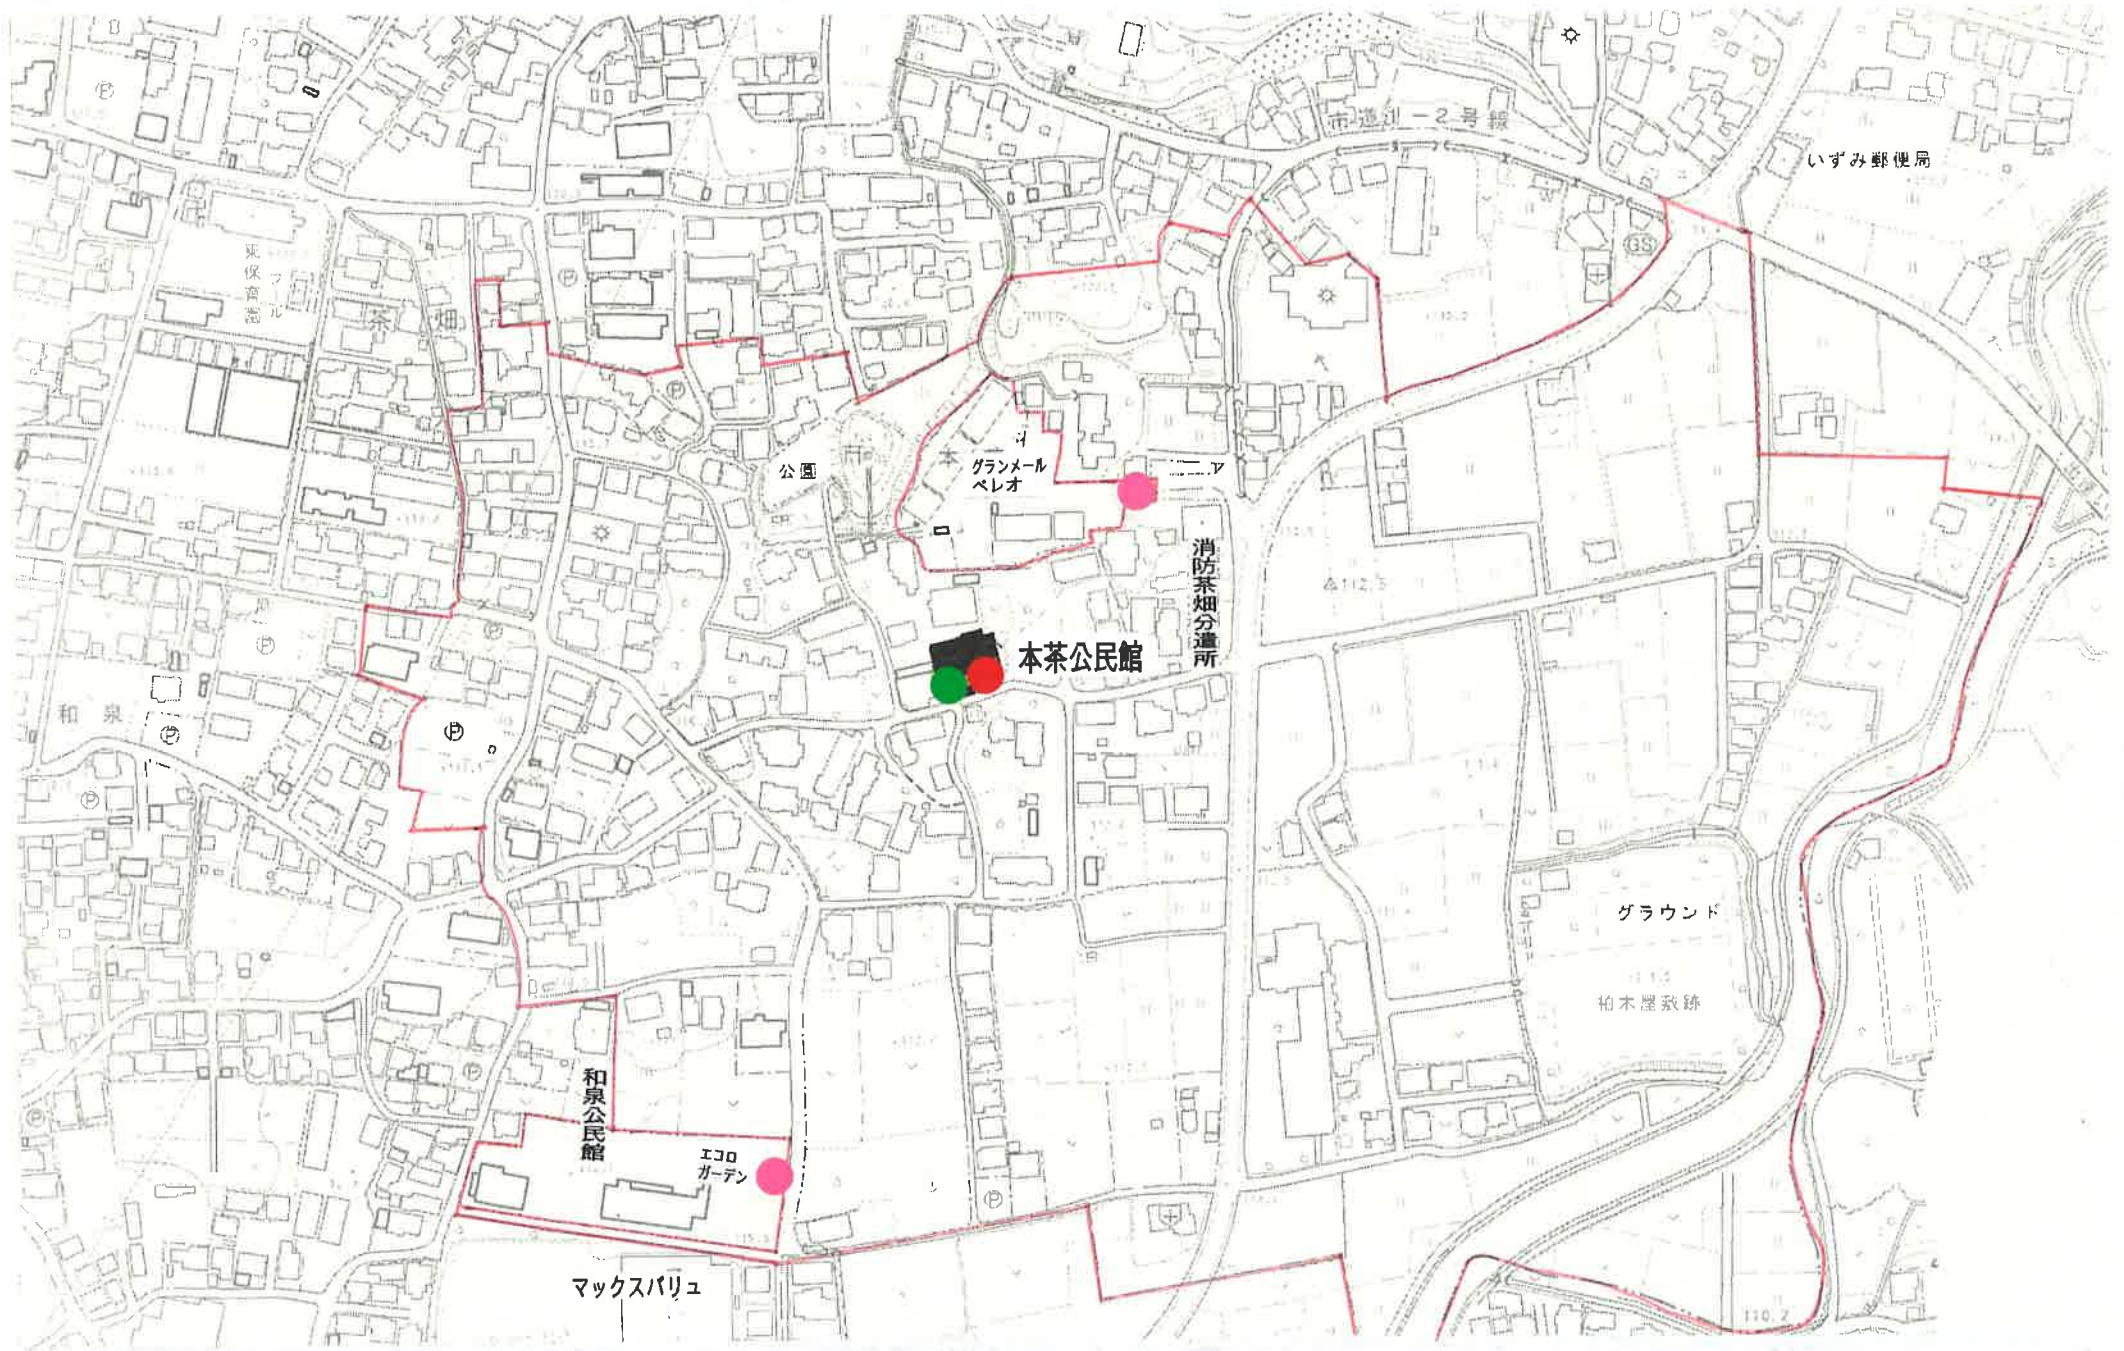

本茶区資源・粗大ステーション場所

公民館

資源
粗大

公民館 資源・粗大

資源

グランメール・ベレオ 資源

資源

エコロガーデン 資源

イズミ郵便局

市道第1-2号線

東保育舎

公園

グランメル
ベレオ

本茶公民館

消防茶畑分遣所

グラウンド

柏木屋敷跡

和泉公民館

エコ
ガーデン

マックスバリュ