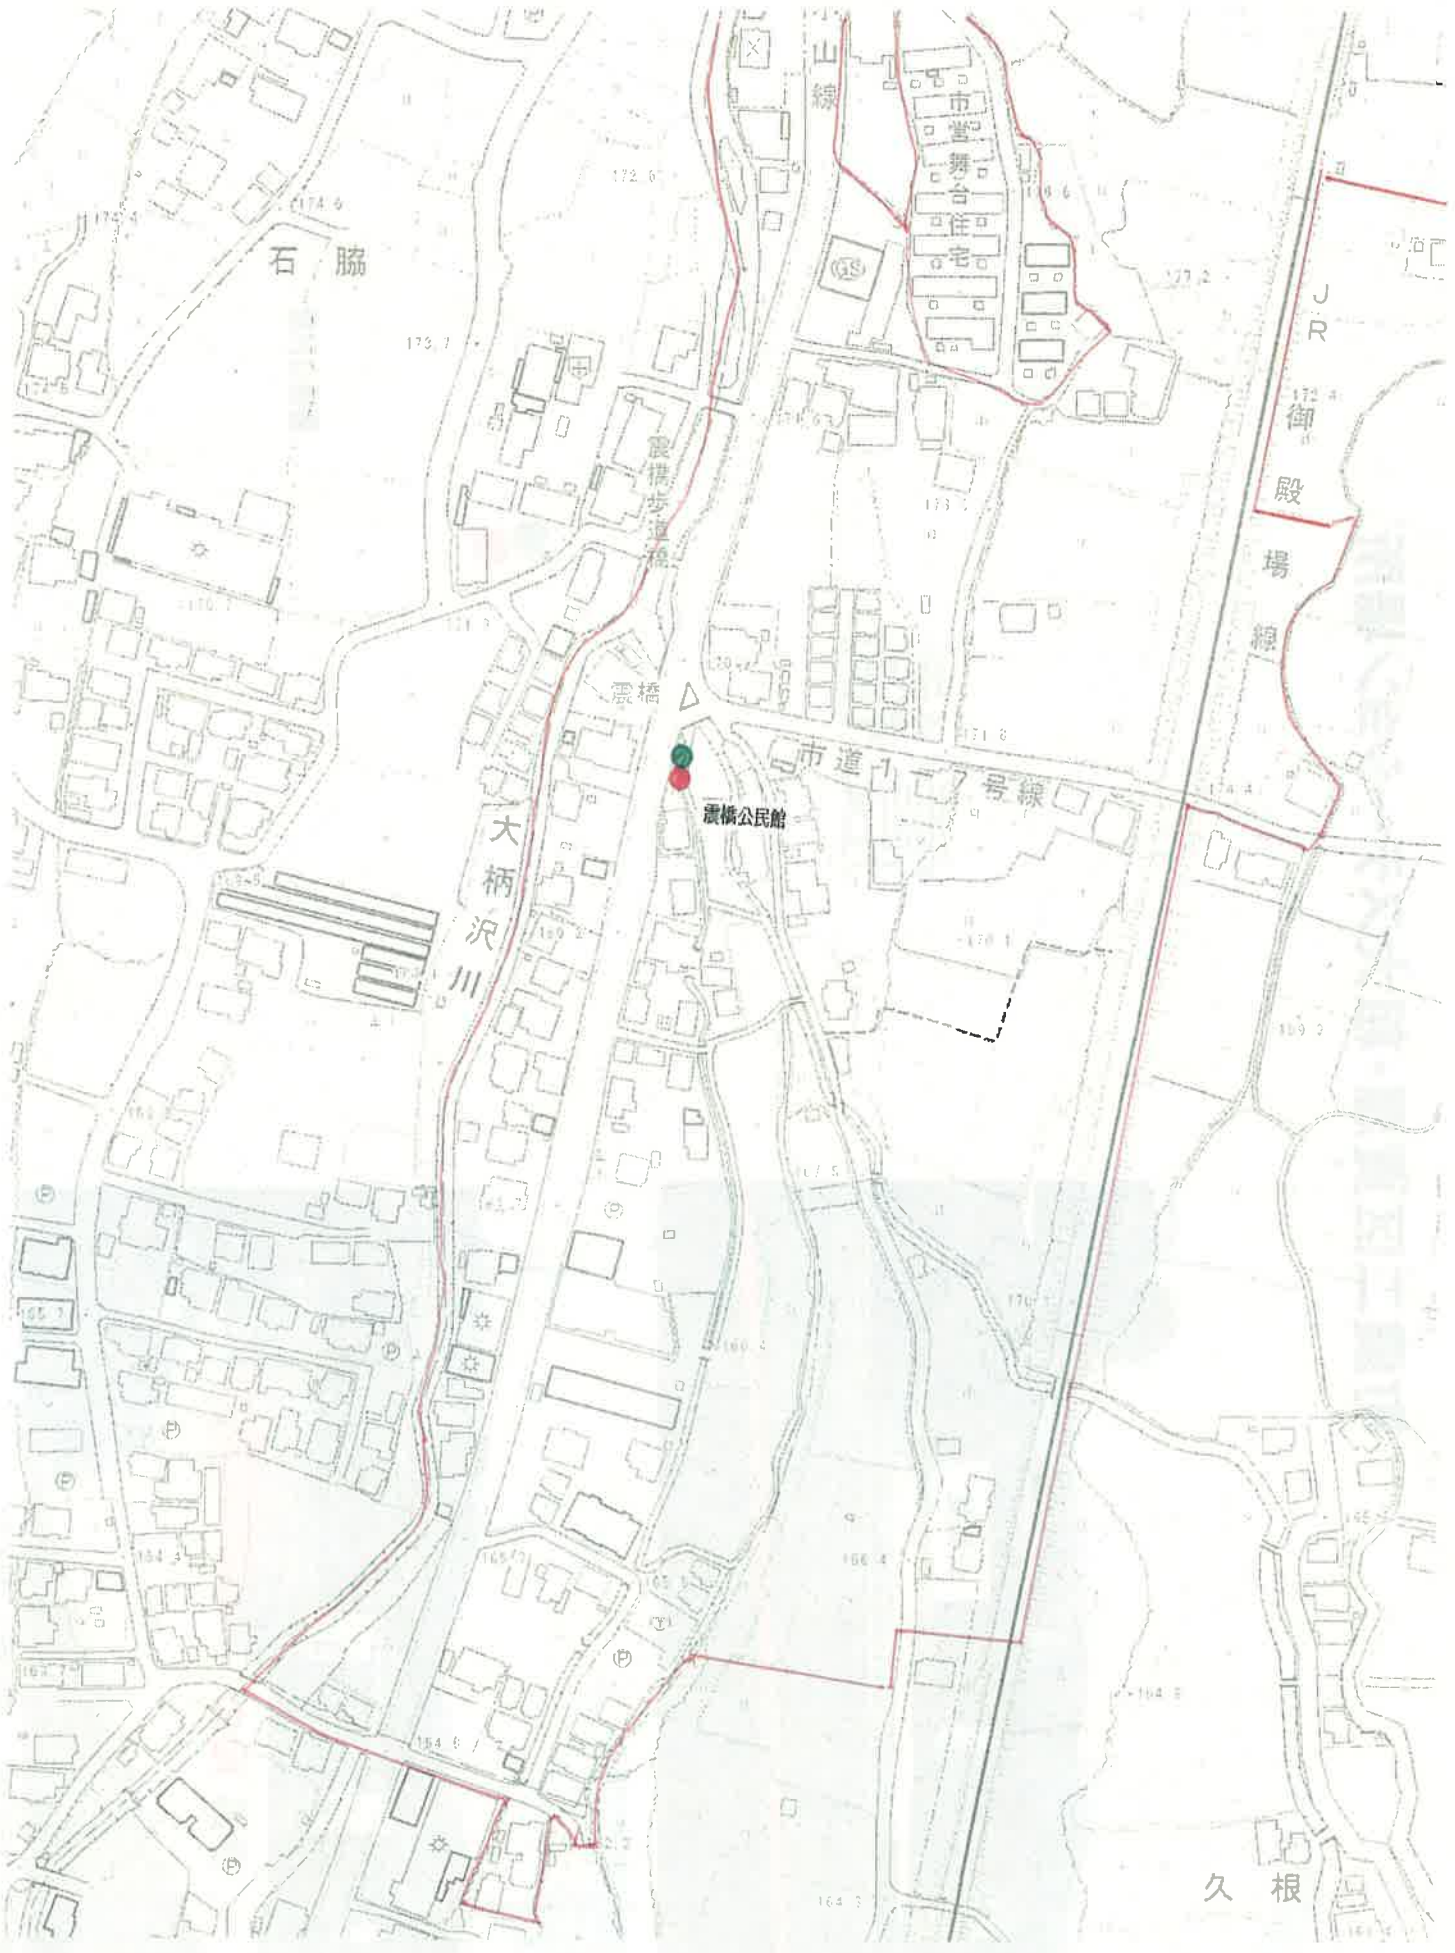

町震二区資源・粗大ステーション場所

震橋公民館 資源・粗大

石脇

大柄沢川

山線

市道
御殿場
住宅

御殿場線

震橋公民館

市道17号線

久根