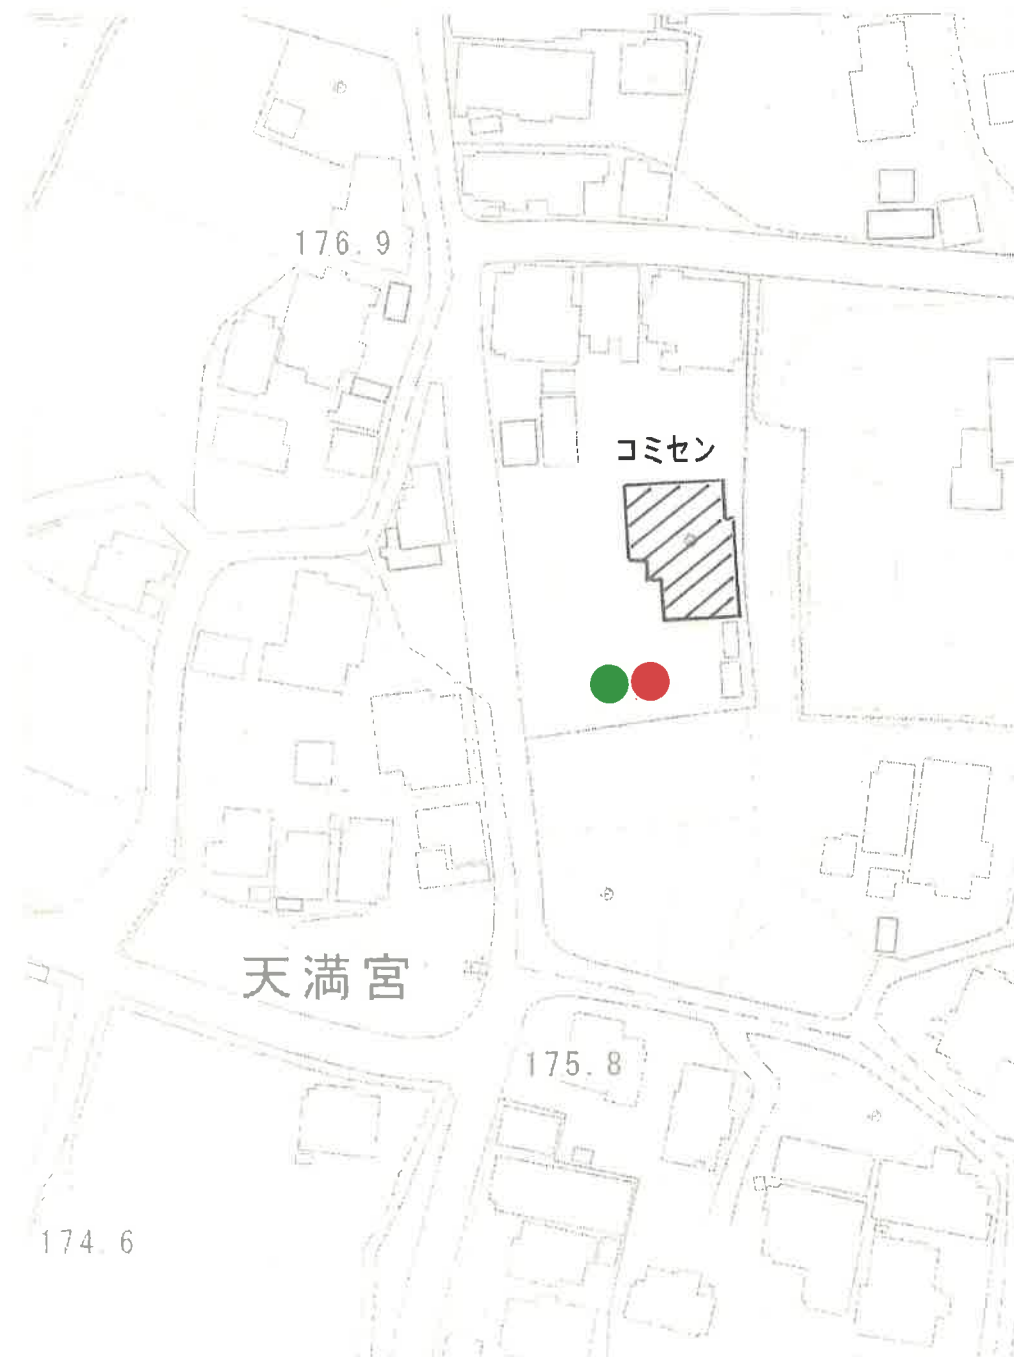

町震一区資源・粗大ステーション場所

資源
粗大

コミセン 資源・粗大

和巾交差点

深良神社

コミセン

天満宮

文明寺

農面道路

松寿院