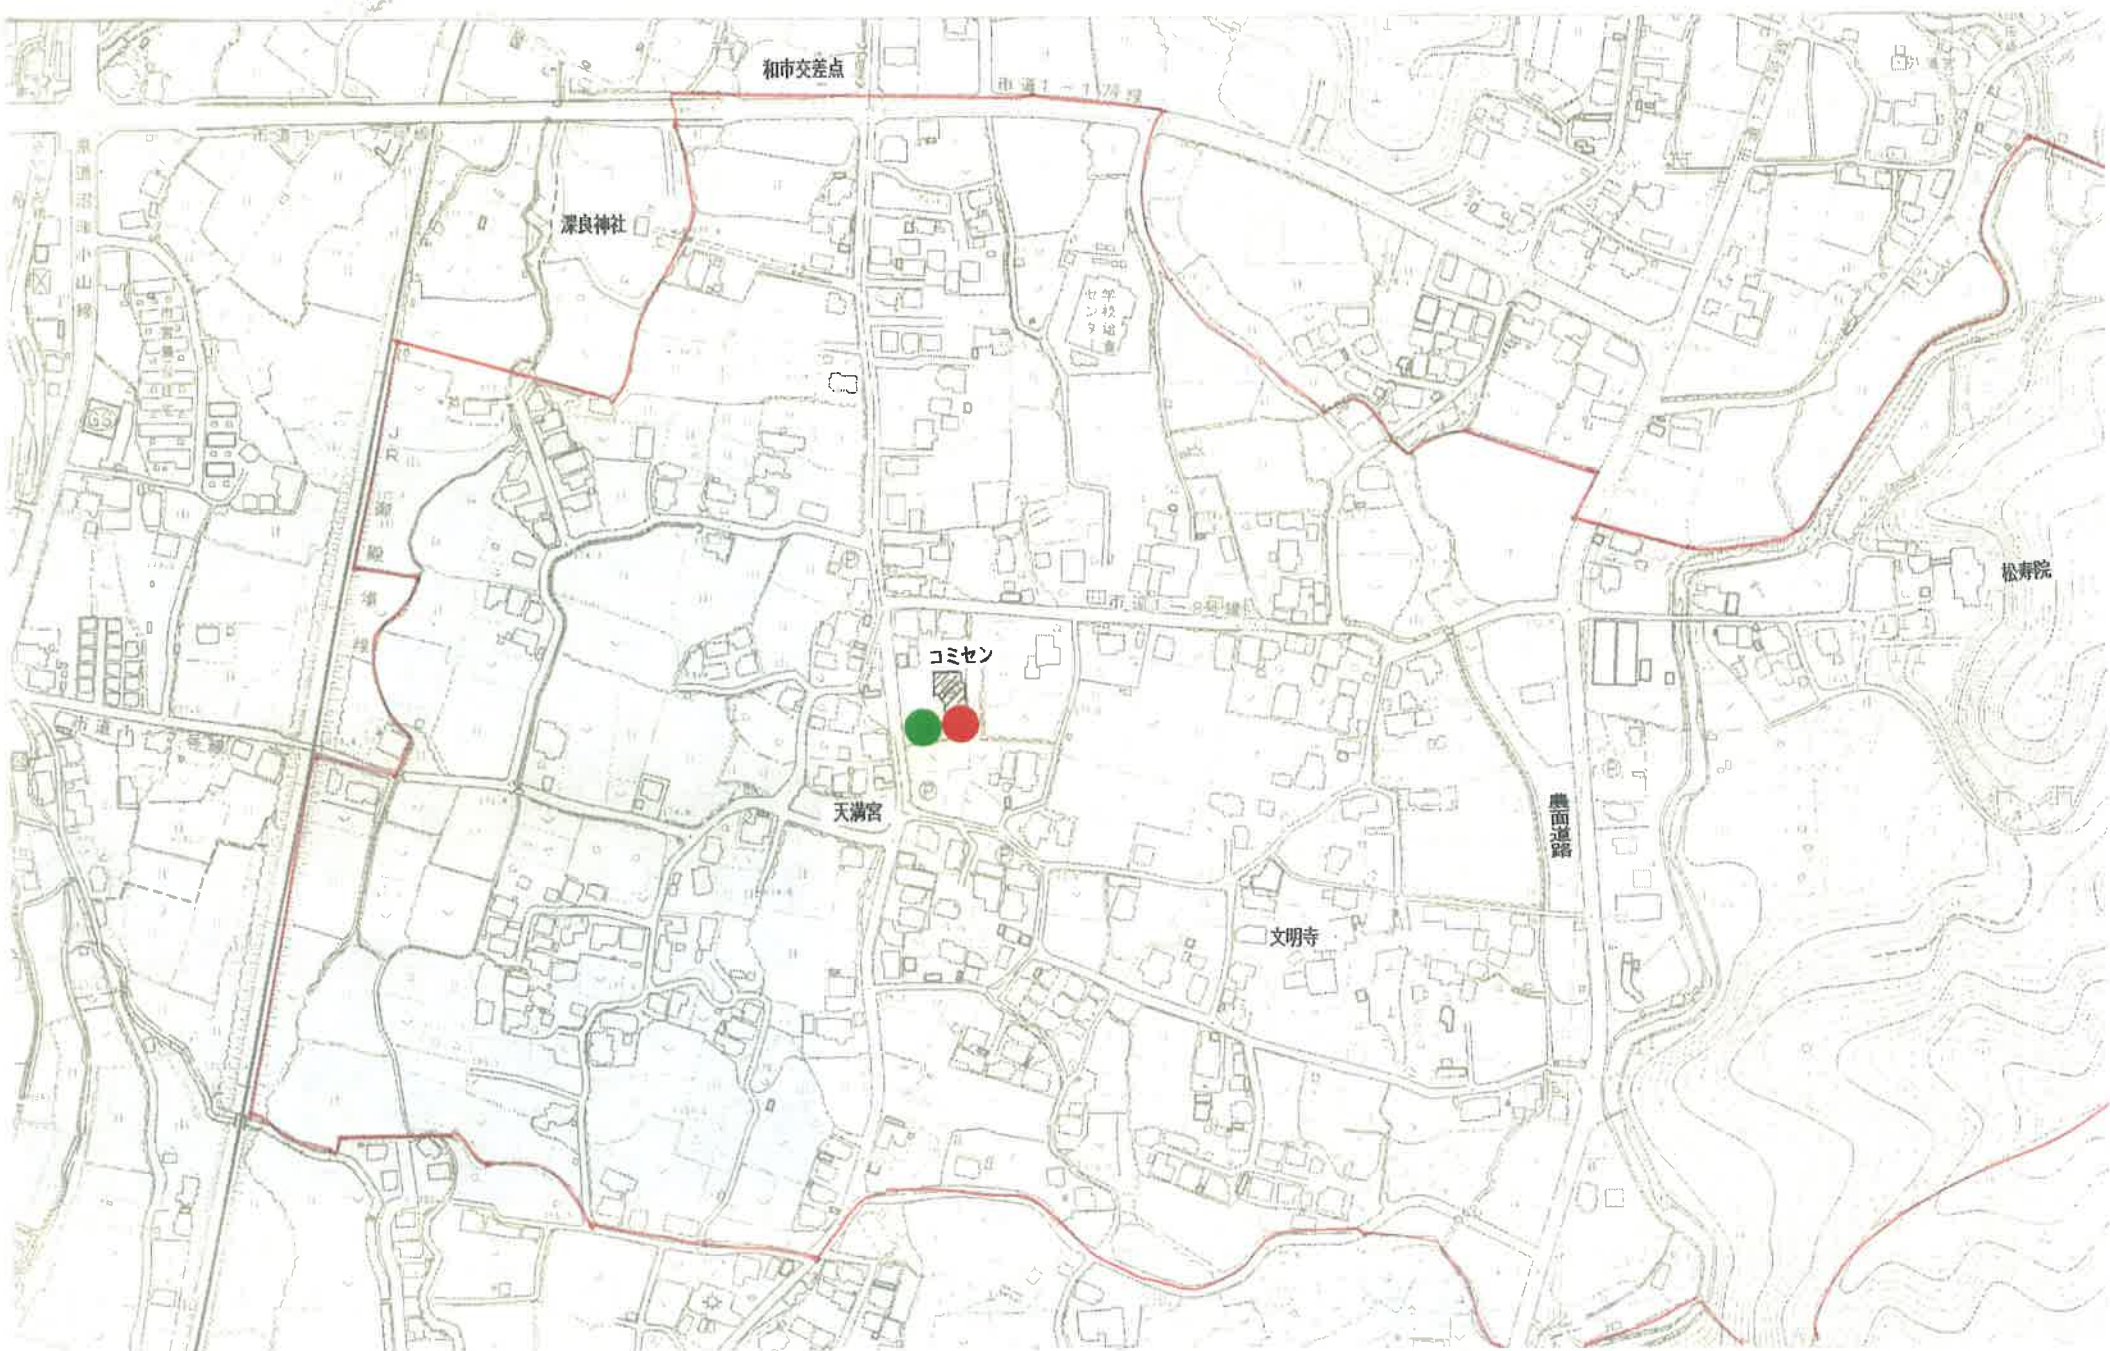

町震一区資源・粗大ステーション場所

資源
粗大

コミセン 資源・粗大

和巾交差点

深良神社

コミセン

天満宮

文明寺

農面道路

松寿院