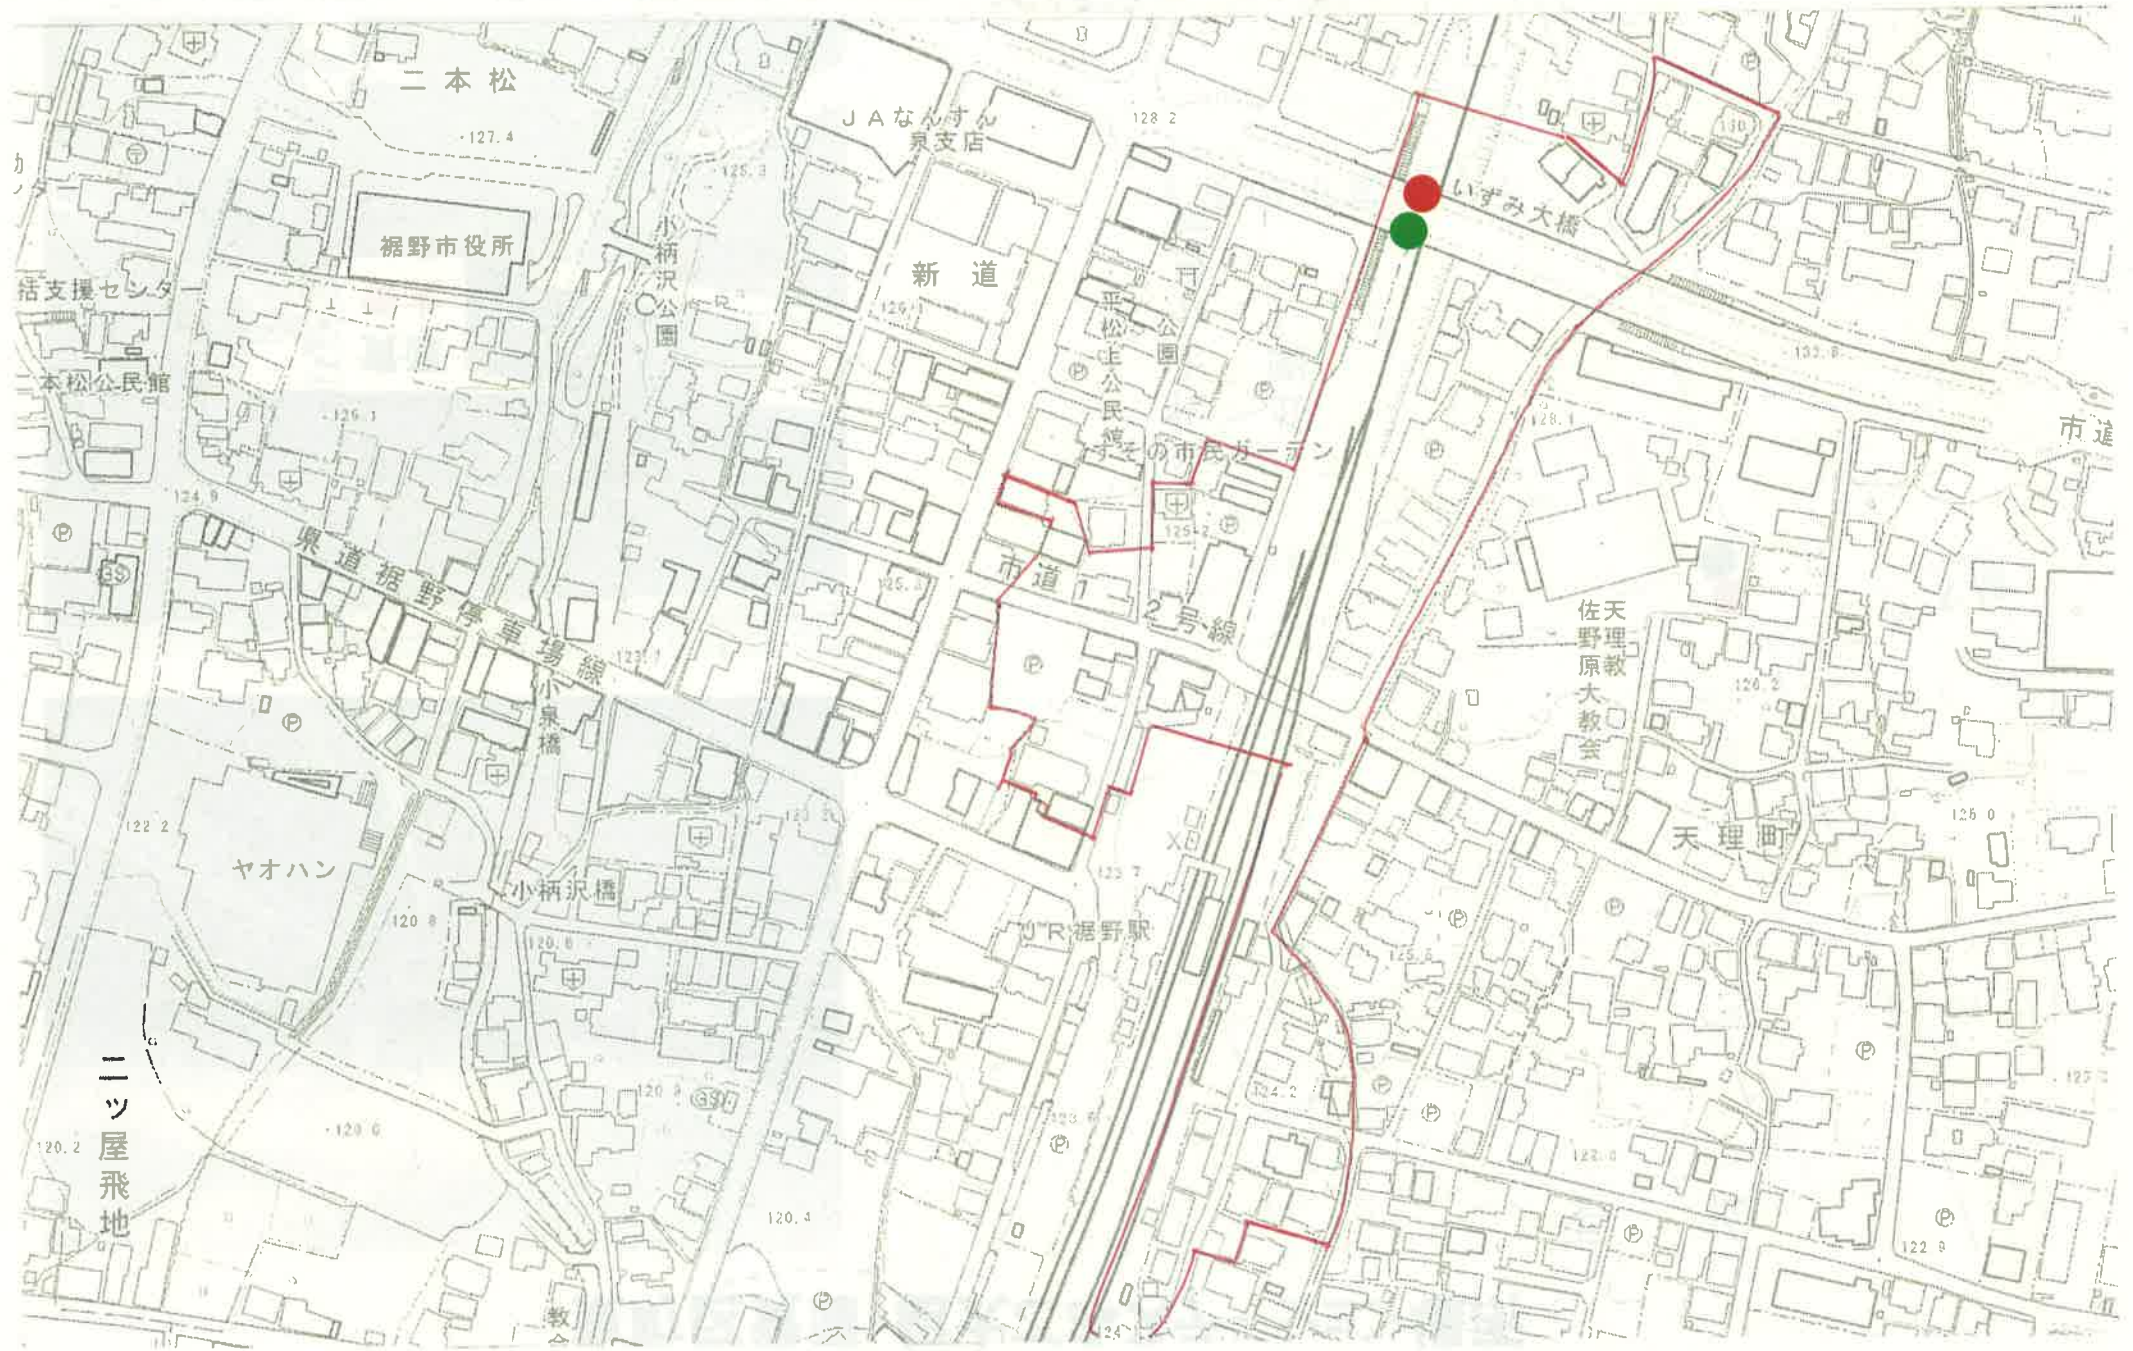

# 東町区資源・粗大ごみステーション場所

いずみ大橋高架下 資源・粗大

二本松

JAなんすん  
泉支店

裾野市役所

新道

いずみ大橋

生活支援センター

本松公民館

県道裾野停車場線

市道1

市道2

天理教  
佐野原大教会

天理町

ヤオハン

小柄沢橋

JR裾野駅

二ツ屋飛地

120.2

120.6

120.4

128.2

125.3

129.1