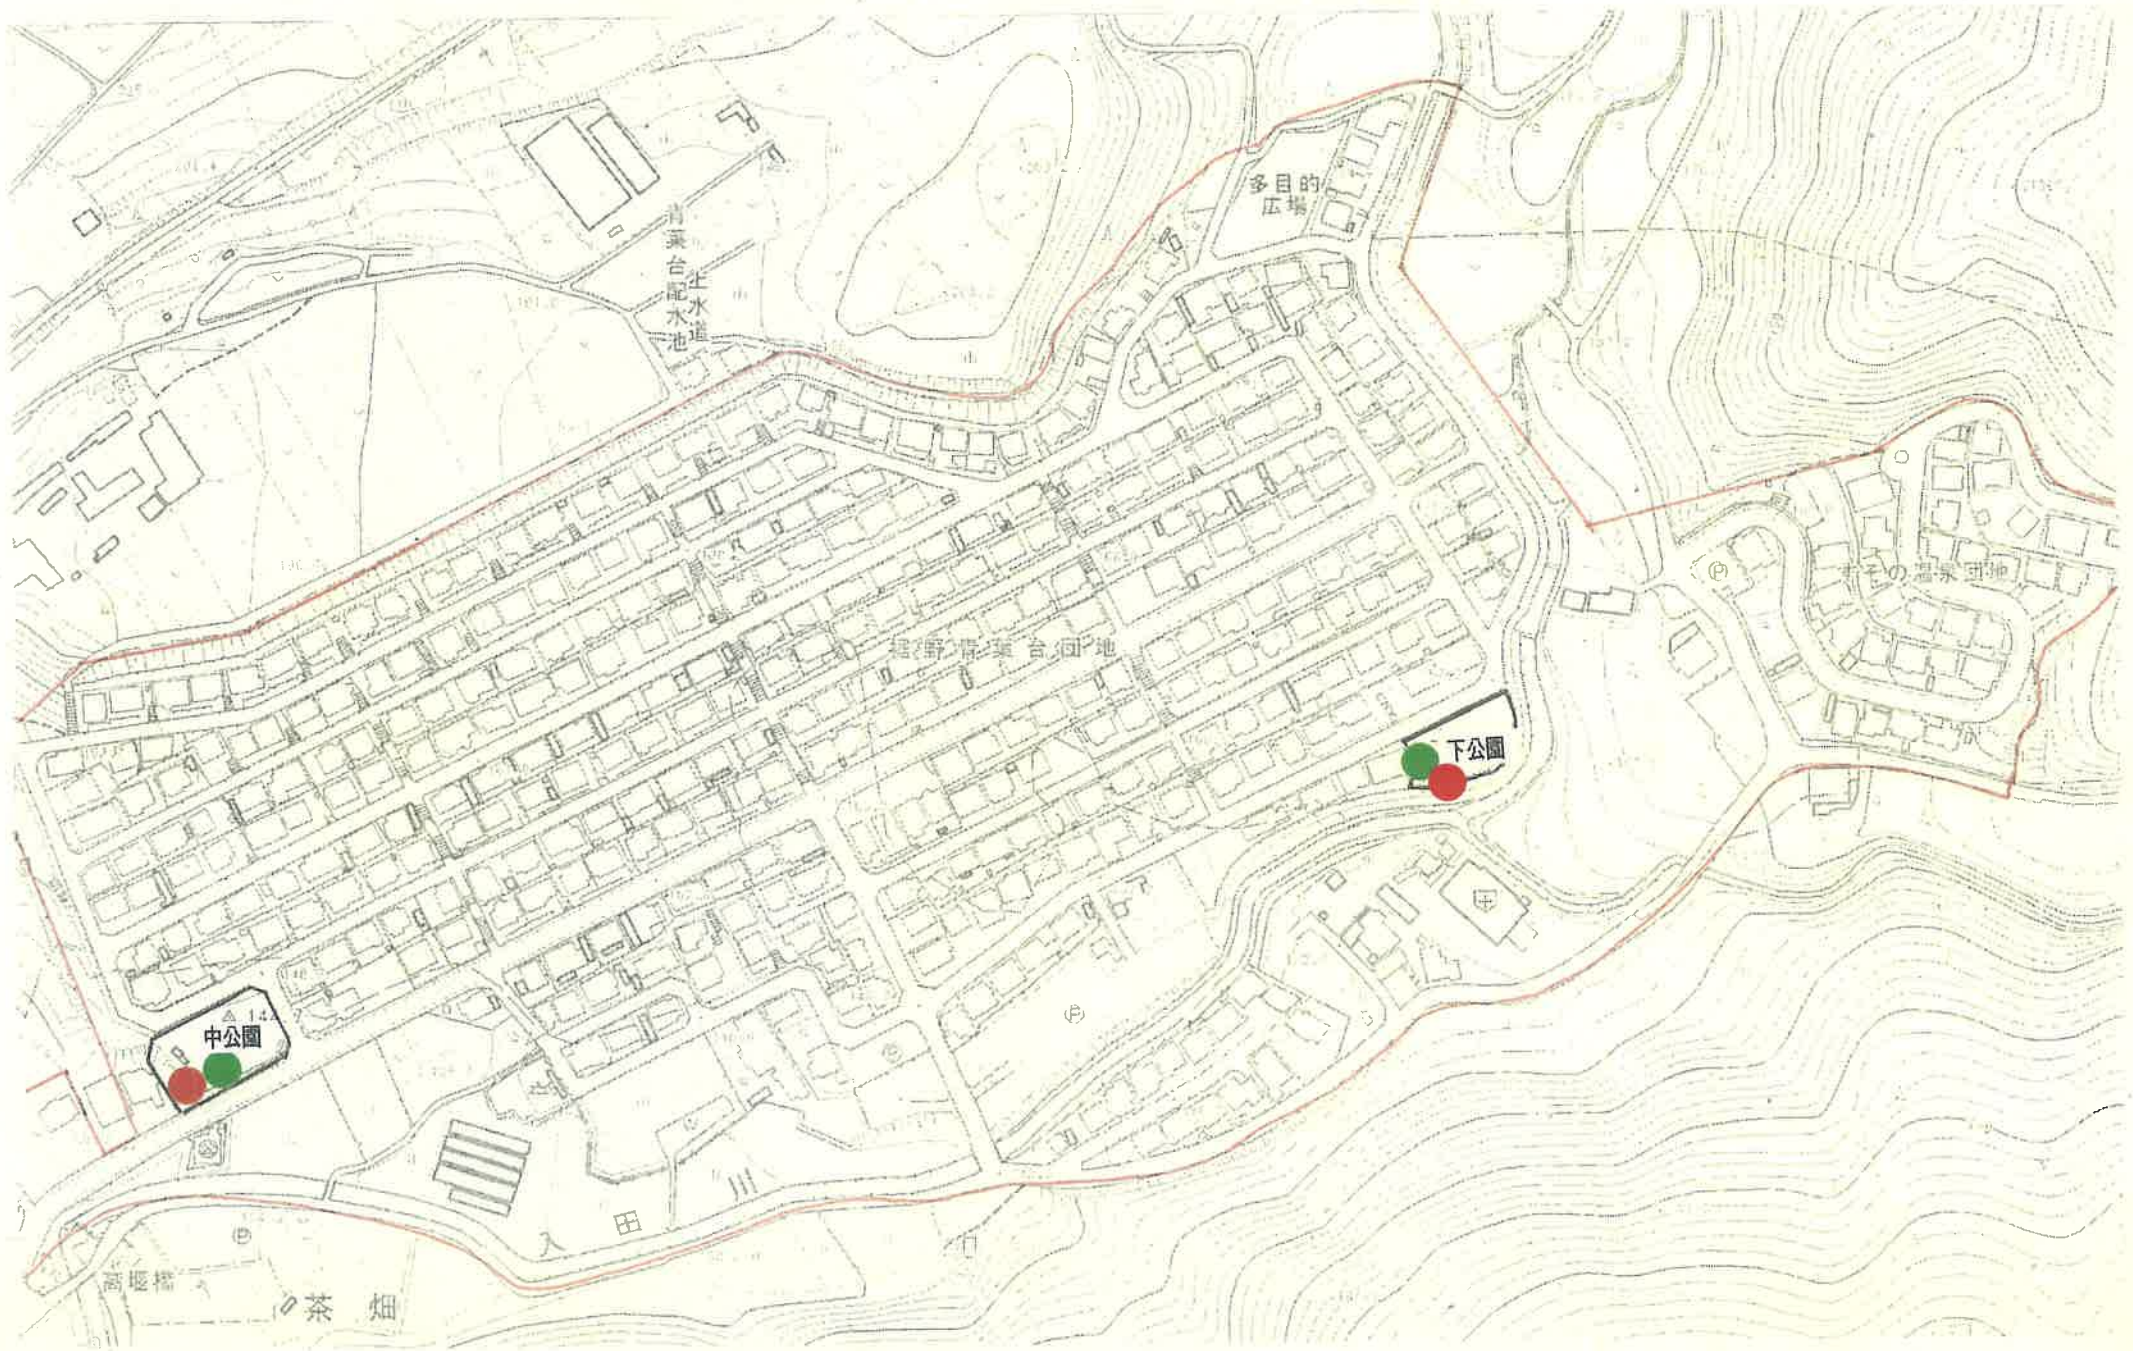

青葉台区資源・粗大ステーション場所

中公園 資源・粗大

下公園 資源・粗大

多目的
広場

前菜台配水池

足野温泉台団地

その温泉団地

下公園

中公園

茶油