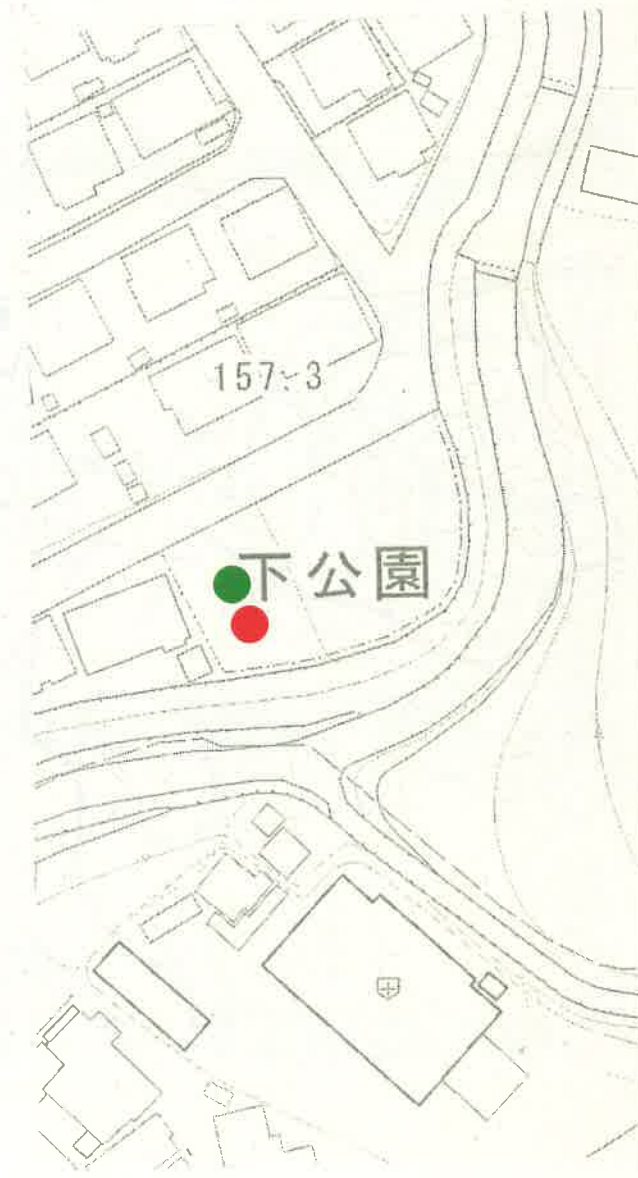

青葉台区資源・粗大ステーション場所

中公園 資源・粗大

下公園 資源・粗大

多目的
広場

前菜台配水池

足野温泉台団地

その温泉団地

下公園

中公園

茶油