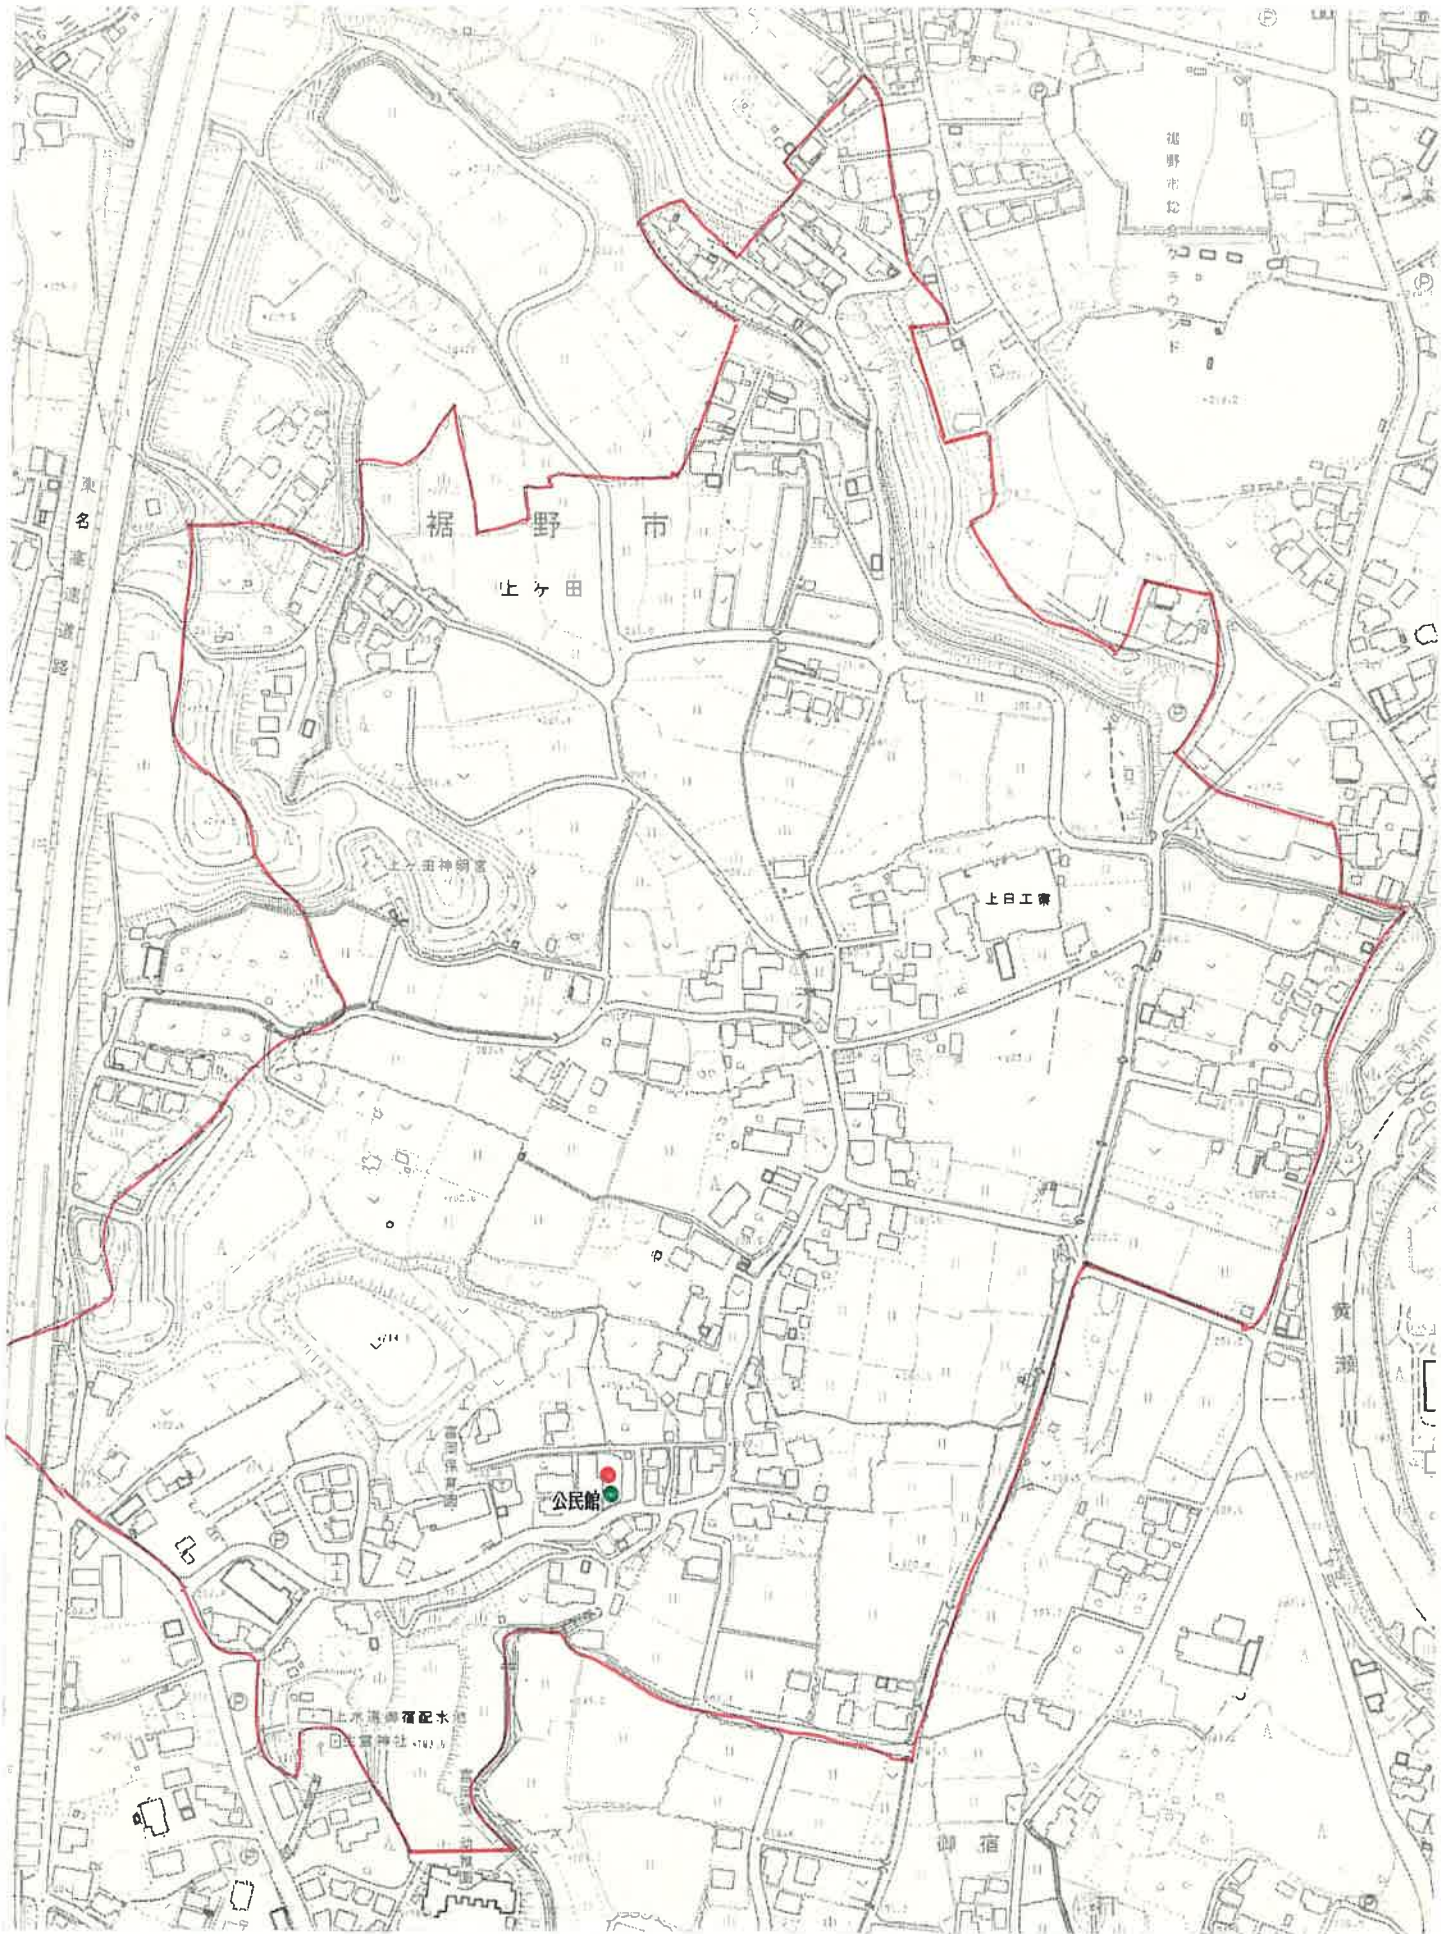

上ヶ田区資源・粗大ステーション場所

公民館 資源・粗大

裾野市
止々田

五神祠堂

上日工業

公民館

上水原町配水池
日蓮宗神社

御宿

裾野市
市役所

黄一湖

東名
高速
道路