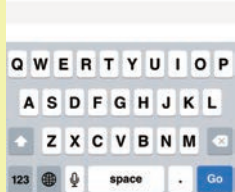

## 1 ブラウザからアクセスします

アドレスを入力するか  
QRコードからアクセス

[www.city.susono.shizuoka.jp/5374/](http://www.city.susono.shizuoka.jp/5374/)

## 2 一覧からお住まいの地区を選択します