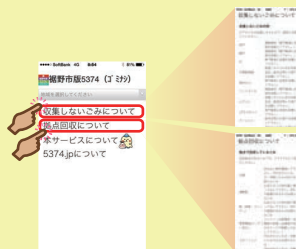

5 収集しないごみや拠点で回収するごみも確認できます