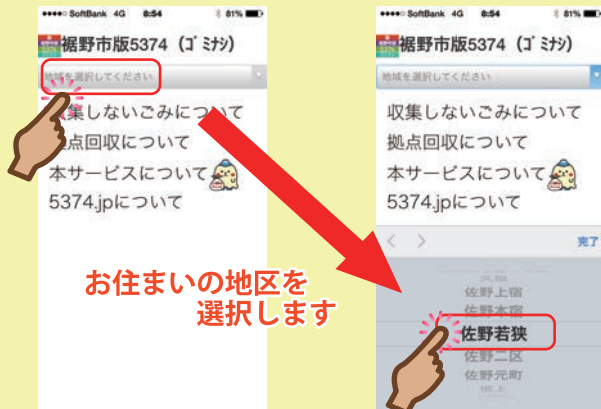

## 1 ブラウザからアクセスします

アドレスを入力するか  
QRコードからアクセス

[www.city.susono.shizuoka.jp/5374/](http://www.city.susono.shizuoka.jp/5374/)

## 2 一覧からお住まいの地区を選択します